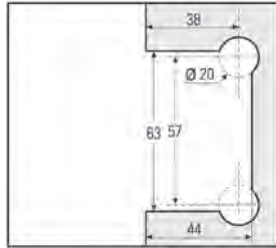

Duschtürband Barcelona Select 90° (einstellbar) einseitige Wandmontage

Mit Nulllageneinstellung

i Montage: einseitige Wandmontage 90° · Türflügel beidseitig drehbar 90° · Abstand Glas-Wand 8 mm · Glasdicke 8, 10 + 12 mm

i Montage: Glas-Wand 90° · Außenmaß 55 x 90 mm · Glasdicke 8, 10, 12 mm

Art.-Nr.	Oberfläche
BO 5218420	glanzverchromt
BO 5218421	Edelstahleffekt

Klemmträger Bilbao Select 90°

Für feststehende Trennwände · mit Anschraubplatte