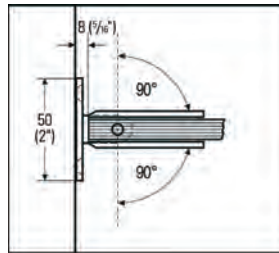

Mit Nulllageneinstellung

i Montage: beidseitige Wandmontage 90° · Türflügel beidseitig drehbar 90° · Abstand Glas-Wand 8 mm · Glasdicke 8, 10, 12 mm

Art.-Nr.	Oberfläche
BO 5211516	glanzverchromt
BO 5211517	Edelstahleffekt