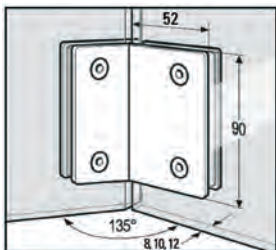

i Montage: Glas-Glas 135° · Abmessung 52 x 90 mm · Glasdicke 8, 10, 12 mm

Art.-Nr.	Oberfläche
BO 5219070	glanzverchromt
BO 5219071	Edelstahleffekt