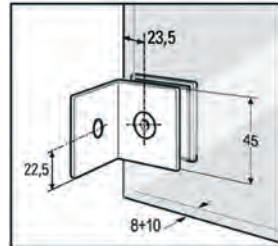

Art.-Nr.	Oberfläche
BO 5213150	glanzverchromt
BO 5213151	Edelstahleffekt

Winkelverbinder Bilbao Select 90° Glas-Wand

Für feststehende Trennwände

i Montage: Glas-Wand 90° · Glasdicke 8, 10, 12 mm

Art.-Nr.	Oberfläche
BO 5213140	glanzverchromt
BO 5213141	Edelstahleffekt