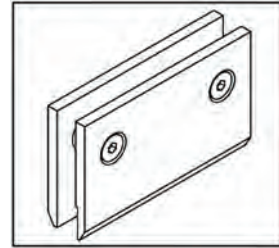

Winkelverbinder Bilbao Select 135°

Für feststehende Trennwände

i Montage: Glas-Glas 135° · Glasdicke 8, 10, 12 mm

Art.-Nr.	Oberfläche
BO 5213170	glanzverchromt
BO 5213171	Edelstahleffekt

Längsverbinder Bilbao Select 180°

Für feststehende Trennwände

i Montage: Glas-Glas 180° · Glasdicke 8, 10, 12 mm

Art.-Nr.	Oberfläche
BO 5213160	glanzverchromt
BO 5213161	Edelstahleffekt

Klemmträger Bilbao Select 90°

Für feststehende Trennwände

i Montage: Glas-Wand 90° · Außenmaß 55 x 90 mm · Glasdicke 8, 10, 12 mm

Art.-Nr.	Oberfläche
BO 5218420	glanzverchromt
BO 5218421	Edelstahleffekt

Klemmträger Bilbao Select 90°

Für feststehende Trennwände · mit Anschraubplatte