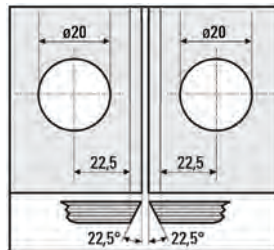

Winkelverbinder Bilbao Select 90° Glas-Wand

Für feststehende Trennwände

i Montage: Glas-Wand 90° · Glasdicke 8, 10, 12 mm

Art.-Nr.	Oberfläche
BO 5213140	glanzverchromt
BO 5213141	Edelstahleffekt

Winkelverbinder Bilbao Select 135°

Für feststehende Trennwände

i Montage: Glas-Glas 135° · Glasdicke 8, 10, 12 mm

Art.-Nr.	Oberfläche
BO 5213170	glanzverchromt
BO 5213171	Edelstahleffekt

Längsverbinder Bilbao Select 180°

Für feststehende Trennwände

i Montage: Glas-Glas 180° · Glasdicke 8, 10, 12 mm

Art.-Nr.	Oberfläche
BO 5213160	glanzverchromt
BO 5213161	Edelstahleffekt