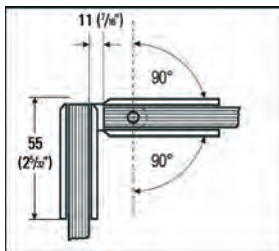

Mit Nulllageneinstellung · Zur Montage eines Türflügels an einem Seitenteil

i Montage: Glas-Glas 90° · Türflügel beidseitig drehbar 90° · Abstand Glas-Glas 11 mm · Glasdicke 8, 10, 12 mm

Art.-Nr.	Oberfläche
BO 5219126	glanzverchromt
BO 5219127	Edelstahleffekt