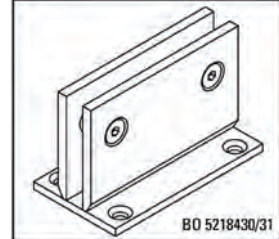

Für feststehende Trennwände · mit Anschraubplatte

i Montage: Glas-Wand 90° · Außenmaß 55 x 90 mm · Glasdicke 8, 10, 12 mm

Art.-Nr.	Oberfläche
BO 5218430	glanzverchromt
BO 5218431	Edelstahleffekt