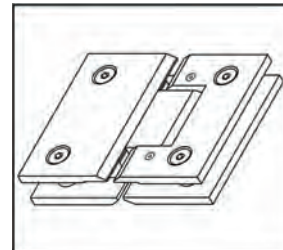

Duschtürband Bilbao Select 90° (einstellbar) beidseitige Wandmontage

Mit Nulllageneinstellung

i Montage: beidseitige Wandmontage 90° · Türflügel beidseitig drehbar 90° · Abstand Glas-Wand 8 mm · Glasdicke 8, 10, 12 mm

Art.-Nr.	Oberfläche
BO 5211516	glanzverchromt
BO 5211517	Edelstahleffekt

Duschtürband Bilbao Select 180° (einstellbar)

Mit Nulllageneinstellung · Zur Montage eines Türflügels an einem Seitenteil

i Montage: Glas-Glas 180° · Türflügel beidseitig drehbar 90° · Abstand Glas-Glas 4 mm · Glasdicke 8, 10, 12 mm

Art.-Nr.	Oberfläche
BO 5211716	glanzverchromt
BO 5211717	Edelstahleffekt

Duschtürband Bilbao Select 135° (einstellbar)

Mit Nulllageneinstellung · Zur Montage eines Türflügels an einem Seitenteil

i Montage: Glas-Glas 135° · Türflügel beidseitig drehbar 90° · Abstand Glas-Glas 4 mm · Glasdicke 8, 10, 12 mm

Art.-Nr.	Oberfläche
BO 5211906	glanzverchromt
BO 5211907	Edelstahleffekt