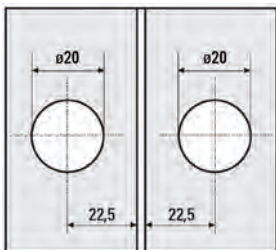

Winkelverbinder Bilbao Select 90° Glas-Wand

Für feststehende Trennwände

i Montage: Glas-Wand 90° · Glasdicke 8, 10, 12 mm

Art.-Nr.	Oberfläche
BO 5213140	glanzverchromt
BO 5213141	Edelstahleffekt

Winkelverbinder Bilbao Select 135°

Für feststehende Trennwände

i Montage: Glas-Glas 135° · Glasdicke 8, 10, 12 mm

Art.-Nr.	Oberfläche
BO 5213170	glanzverchromt
BO 5213171	Edelstahleffekt

Längsverbinder Bilbao Select 180°

Für feststehende Trennwände

i Montage: Glas-Glas 180° · Glasdicke 8, 10, 12 mm

Art.-Nr.	Oberfläche
BO 5213160	glanzverchromt
BO 5213161	Edelstahleffekt