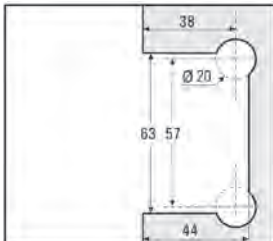

Für feststehende Trennwände · mit Anschraubplatte

i Montage: Glas-Wand 90° · Außenmaß 55 x 90 mm · Glasdicke 8, 10, 12 mm

Art.-Nr.	Oberfläche
BO 5219040	glanzverchromt
BO 5219041	Edelstahleffekt