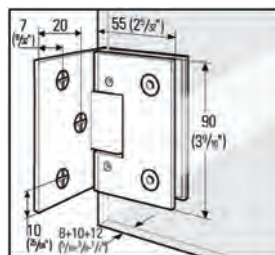

Mit Nulllageneinstellung

i Montage: einseitige Wandmontage 90° · Türflügel Glas-Wand 90° · Abstand Glas-Wand 8 mm · Glasdicke 8, 10, 12 mm

Art.-Nr.	Oberfläche
BO 5211546	glanzverchromt
BO 5211547	Edelstahleffekt