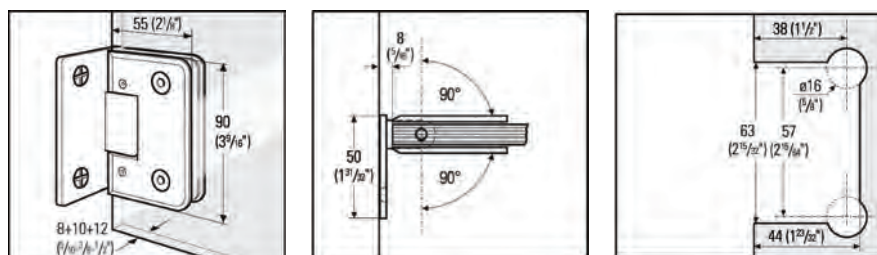

Duschtürbeschläge Bohle Barcelona Select

Duschtürbeschläge für 8 mm, 10 mm und 12 mm Glasdicke, aus Messing. Die Türbänder haben eine automatische Rückholzone von $\pm 15^\circ$ in die Nulllage. Außerhalb dieser Rückholzone bleiben die Bänder in jeder Position stehen. Die Verkaufseinheit ist pro Stück inklusive Befestigungsschrauben und Einlagen. Maximales Türgewicht: 35 kg · maximale Ausladung 700 mm. Die Nulllage ist einstellbar.

Duschtürband Barcelona Select 90° (einstellbar) einseitige Wandmontage

Mit Nulllageneinstellung

i Montage: einseitige Wandmontage 90° · Türflügel beidseitig drehbar 90° · Abstand Glas-Wand 8 mm · Glasdicke 8, 10 + 12 mm

Art.-Nr.	Oberfläche
BO 5219110	glanzverchromt
BO 5219111	Edelstahleffekt