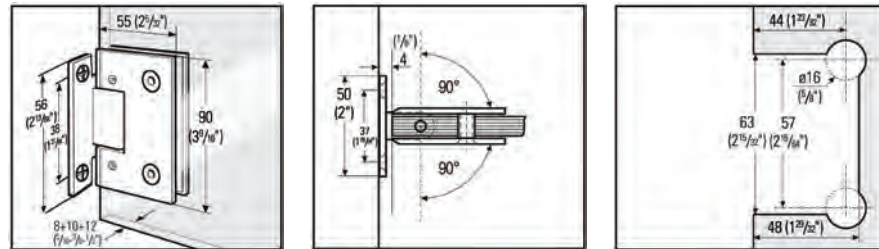

Duschtürband Barcelona Select 90° geteilte Anschraubplatte

Mit Nulllageneinstellung · geteilte Anschraubplatte

i Montage: beidseitige Wandmontage 90° · Türflügel beidseitig drehbar 90° · Abstand Glas-Wand 4 mm · Glasdicke 8, 10, 12 mm

Art.-Nr.	Oberfläche
BO 5219130	glanzverchromt
BO 5219131	Edelstahleffekt