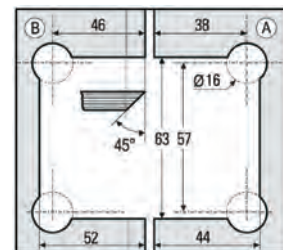

i Montage: Glas-Glas 135° · Türflügel beidseitig drehbar 90° · Abstand Glas-Glas 4 mm · Glasdicke 8, 10, 12 mm

Art.-Nr.	Oberfläche
BO 5211906	glanzverchromt
BO 5211907	Edelstahleffekt