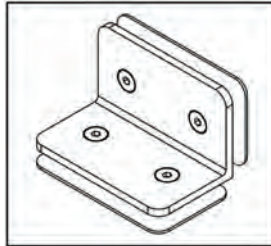

i Montage: Glas-Glas 90° · Abmessung 52 x 90 mm · Glasdicke 8, 10, 12 mm

Art.-Nr.	Oberfläche
BO 5219060	glanzverchromt
BO 5219061	Edelstahleffekt