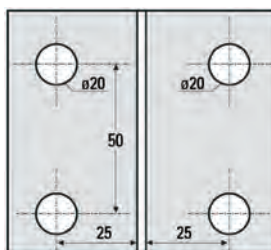

i Montage: Glas-Glas fluchtend 180° · Abmessung 90 x 104 mm · Glasdicke 8, 10, 12 mm

Art.-Nr.	Oberfläche
BO 5219090	glanzverchromt
BO 5219091	Edelstahleffekt