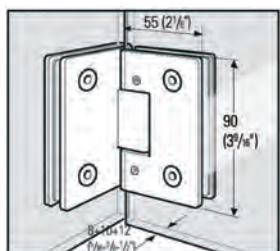

Art.-Nr.	Oberfläche
BO 5219126	glanzverchromt
BO 5219127	Edelstahleffekt

Klemmträger Barcelona Select 90°

Für feststehende Trennwände

i Montage: Glas-Wand 90° · Außenmaß 55 x 90 mm · Glasdicke 8, 10, 12 mm