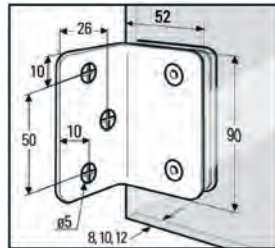

Für feststehende Trennwände

i Montage: Glas-Wand 90° · Abstand Glas-Wand 2 mm · Abmessung 52 x 90 mm · Glasdicke 8, 10, 12 mm

Art.-Nr.	Oberfläche
BO 5219080	glanzverchromt
BO 5219081	Edelstahleffekt