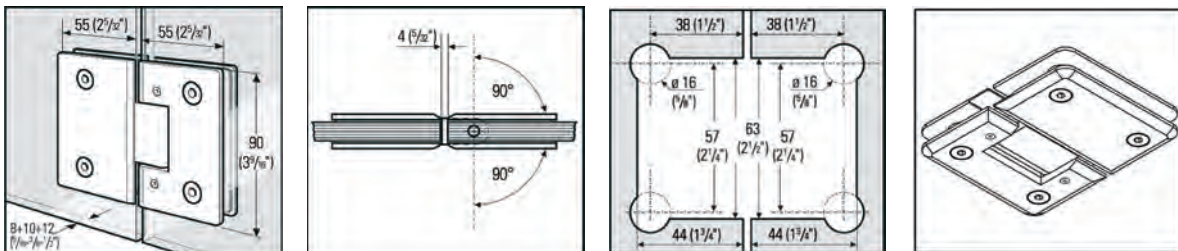

i Montage: Glas-Glas fluchtend 180° · Türflügel beidseitig drehbar 90° · Abstand Glas-Glas 4 mm · Glasdicke 8, 10, 12 mm

Art.-Nr.	Oberfläche
BO 5219118	glanzverchromt
BO 5219119	Edelstahleffekt

Duschtürband Barcelona Select 135° (einstellbar)

Mit Nulllageneinstellung · Zur Montage eines Türflügels an einem Seitenteil

i Montage: Glas-Glas 135° · Türflügel beidseitig drehbar 90° · Abstand Glas-Glas 4 mm · Glasdicke 8, 10, 12 mm

Art.-Nr.	Oberfläche
BO 5219122	glanzverchromt
BO 5219123	Edelstahleffekt