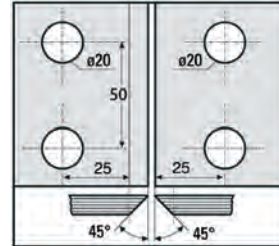

i Montage: Glas-Glas 90° · Abmessung 52 x 90 mm · Glasdicke 8, 10, 12 mm

Art.-Nr.	Oberfläche
BO 5219060	glanzverchromt
BO 5219061	Edelstahleffekt