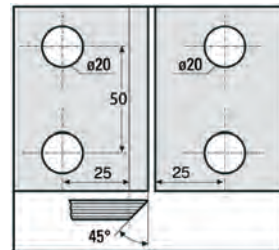

i Montage: Glas-Glas 135° · Abmessung 52 x 90 mm · Glasdicke 8, 10, 12 mm

Art.-Nr.	Oberfläche
BO 5219070	glanzverchromt
BO 5219071	Edelstahleffekt