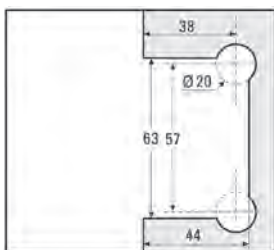

Für feststehende Trennwände

i Montage: Glas-Wand 90° · Außenmaß 55 x 90 mm · Glasdicke 8, 10, 12 mm

Art.-Nr.	Oberfläche
BO 5219050	glanzverchromt
BO 5219051	Edelstahleffekt