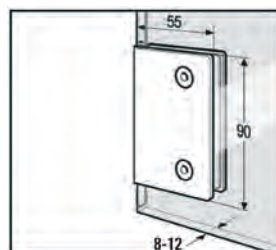

Für feststehende Trennwände

i Montage: Glas-Wand 90° · Außenmaß 55 x 90 mm · Glasdicke 8, 10, 12 mm

Art.-Nr.	Oberfläche
BO 5219050	glanzverchromt
BO 5219051	Edelstahleffekt