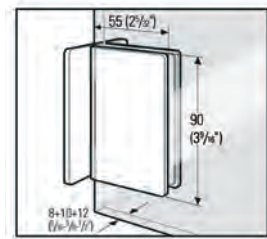

Für feststehende Trennwände

i Montage: Glas-Glas 180° · Glasdicke 8, 10, 12 mm

Art.-Nr.	Oberfläche
BO 5213160	glanzverchromt
BO 5213161	Edelstahleffekt

Klemmträger Bilbao Select 90°

Für feststehende Trennwände

i Montage: Glas-Wand 90° · Außenmaß 55 x 90 mm · Glasdicke 8, 10, 12 mm

Art.-Nr.	Oberfläche
BO 5218420	glanzverchromt
BO 5218421	Edelstahleffekt

Klemmträger Bilbao Select 90°

Für feststehende Trennwände · mit Anschraubplatte

i Montage: Glas-Wand 90° · Außenmaß 55 x 90 mm · Glasdicke 8, 10, 12 mm

Art.-Nr.	Oberfläche
BO 5218430	glanzverchromt
BO 5218431	Edelstahleffekt

Deutschland

Bohle AG
Dieselstraße 10
D - 42781 Haan

T +49 2129 5568-0
F +49 2129 5568-281