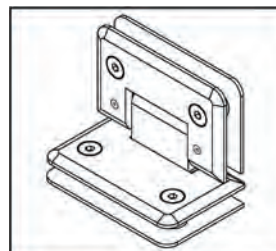

Mit Nulllageneinstellung · Zur Montage eines Türflügels an einem Seitenteil

i Montage: Glas-Glas 90° · Türflügel beidseitig drehbar 90° · Abstand Glas-Glas 11 mm · Glasdicke 8, 10, 12 mm

Art.-Nr.	Oberfläche
BO 5219126	glanzverchromt
BO 5219127	Edelstahleffekt