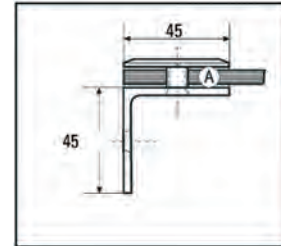

Art.-Nr.	Oberfläche
BO 5213150	glanzverchromt
BO 5213151	Edelstahleffekt

Winkelverbinder Bilbao Select 90° Glas-Wand

Für feststehende Trennwände

i Montage: Glas-Wand 90° · Glasdicke 8, 10, 12 mm

Art.-Nr.	Oberfläche
BO 5213140	glanzverchromt
BO 5213141	Edelstahleffekt