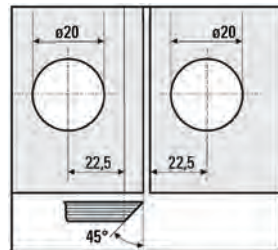

Winkelverbinder Bilbao Select 90° Glas-Wand

Für feststehende Trennwände

i Montage: Glas-Wand 90° · Glasdicke 8, 10, 12 mm

Art.-Nr.	Oberfläche
BO 5213140	glanzverchromt
BO 5213141	Edelstahleffekt

Winkelverbinder Bilbao Select 135°

Für feststehende Trennwände

i Montage: Glas-Glas 135° · Glasdicke 8, 10, 12 mm

Art.-Nr.	Oberfläche
BO 5213170	glanzverchromt
BO 5213171	Edelstahleffekt

Längsverbinder Bilbao Select 180°

Für feststehende Trennwände

i Montage: Glas-Glas 180° · Glasdicke 8, 10, 12 mm

Art.-Nr.	Oberfläche
BO 5213160	glanzverchromt
BO 5213161	Edelstahleffekt