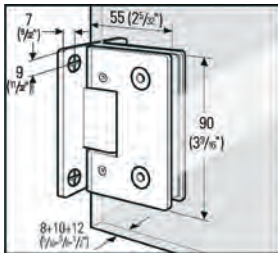

Mit Nulllageneinstellung

i Montage: beidseitige Wandmontage 90° · Türflügel beidseitig drehbar 90° · Abstand Glas-Wand 8 mm · Glasdicke 8, 10, 12 mm

Art.-Nr.	Oberfläche
BO 5211516	glanzverchromt
BO 5211517	Edelstahleffekt