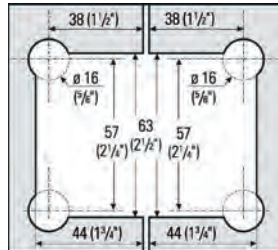

Duschtürband Bilbao Select 90° (einstellbar) beidseitige Wandmontage

Mit Nulllageneinstellung

i Montage: beidseitige Wandmontage 90° · Türflügel beidseitig drehbar 90° · Abstand Glas-Wand 8 mm · Glasdicke 8, 10, 12 mm

Art.-Nr.	Oberfläche
BO 5211516	glanzverchromt
BO 5211517	Edelstahleffekt

Duschtürband Bilbao Select 180° (einstellbar)

Mit Nulllageneinstellung · Zur Montage eines Türflügels an einem Seitenteil

i Montage: Glas-Glas 180° · Türflügel beidseitig drehbar 90° · Abstand Glas-Glas 4 mm · Glasdicke 8, 10, 12 mm

Art.-Nr.	Oberfläche
BO 5211716	glanzverchromt
BO 5211717	Edelstahleffekt

Duschtürband Bilbao Select 135° (einstellbar)

Mit Nulllageneinstellung · Zur Montage eines Türflügels an einem Seitenteil

i Montage: Glas-Glas 135° · Türflügel beidseitig drehbar 90° · Abstand Glas-Glas 4 mm · Glasdicke 8, 10, 12 mm

Art.-Nr.	Oberfläche
BO 5211906	glanzverchromt
BO 5211907	Edelstahleffekt