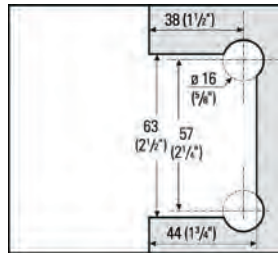

Mit Nulllageneinstellung

i Montage: beidseitige Wandmontage 90° · Türflügel beidseitig drehbar 90° · Abstand Glas-Wand 8 mm · Glasdicke 8, 10, 12 mm

Art.-Nr.	Oberfläche
BO 5211516	glanzverchromt
BO 5211517	Edelstahleffekt