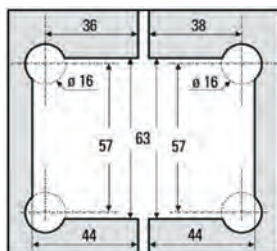

Mit Nulllageneinstellung · Zur Montage eines Türflügels an einem Seitenteil

i Montage: Glas-Glas 90° · Türflügel beidseitig drehbar 90° · Abstand Glas-Glas 11 mm · Glasdicke 8, 10, 12 mm

Art.-Nr.	Oberfläche
BO 5219126	glanzverchromt
BO 5219127	Edelstahleffekt