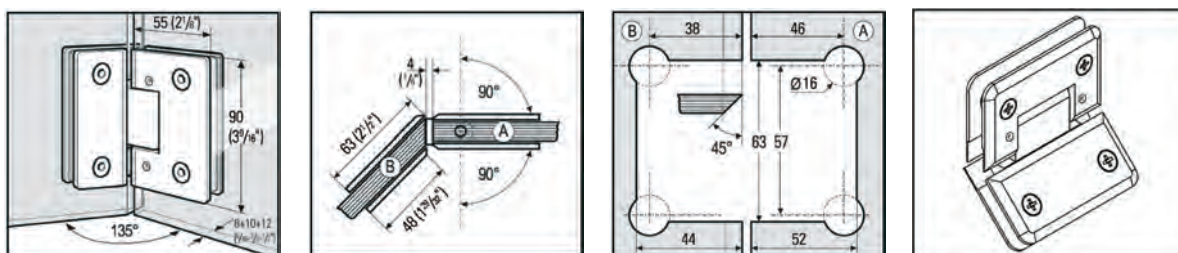

Duschtürband Barcelona Select 90° geteilte Anschraubplatte

Mit Nulllageneinstellung · geteilte Anschraubplatte

i Montage: beidseitige Wandmontage 90° · Türflügel beidseitig drehbar 90° · Abstand Glas-Wand 4 mm · Glasdicke 8, 10, 12 mm

Art.-Nr.	Oberfläche
BO 5219130	glanzverchromt
BO 5219131	Edelstahleffekt

Duschtürband Barcelona Select 180° (einstellbar)

Mit Nulllageneinstellung · Zur Montage eines Türflügels an einem Seitenteil

i Montage: Glas-Glas fluchtend 180° · Türflügel beidseitig drehbar 90° · Abstand Glas-Glas 4 mm · Glasdicke 8, 10, 12 mm

Art.-Nr.	Oberfläche
BO 5219118	glanzverchromt
BO 5219119	Edelstahleffekt

Duschtürband Barcelona Select 135° (einstellbar)

Mit Nulllageneinstellung · Zur Montage eines Türflügels an einem Seitenteil

i Montage: Glas-Glas 135° · Türflügel beidseitig drehbar 90° · Abstand Glas-Glas 4 mm · Glasdicke 8, 10, 12 mm

Art.-Nr.	Oberfläche
BO 5219122	glanzverchromt
BO 5219123	Edelstahleffekt