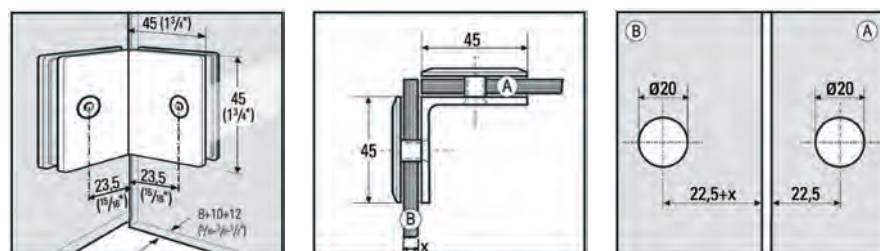

Winkelverbinder Bilbao Select 90° Glas-Glas

Für feststehende Trennwände · x = Glasdicke

i Montage: Glas-Glas 90° · Glasdicke 8, 10, 12 mm

Art.-Nr.	Oberfläche
BO 5213150	glanzverchromt
BO 5213151	Edelstahleffekt