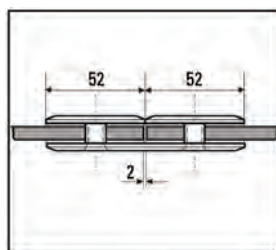

i Montage: Glas-Glas fluchtend 180° · Abmessung 90 x 104 mm · Glasdicke 8, 10, 12 mm

Art.-Nr.	Oberfläche
BO 5219090	glanzverchromt
BO 5219091	Edelstahleffekt