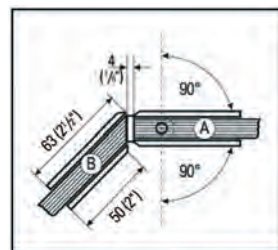

i Montage: Glas-Glas 135° · Türflügel beidseitig drehbar 90° · Abstand Glas-Glas 4 mm · Glasdicke 8, 10, 12 mm

Art.-Nr.	Oberfläche
BO 5211906	glanzverchromt
BO 5211907	Edelstahleffekt