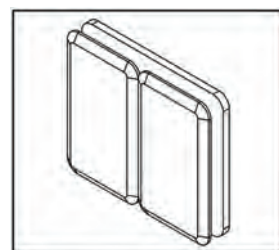

i Montage: Glas-Glas fluchtend 180° · Abmessung 90 x 104 mm · Glasdicke 8, 10, 12 mm

Art.-Nr.	Oberfläche
BO 5219090	glanzverchromt
BO 5219091	Edelstahleffekt