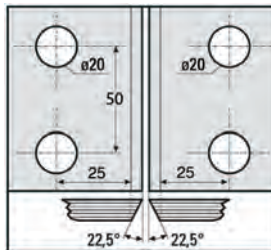

i Montage: Glas-Glas 135° · Abmessung 52 x 90 mm · Glasdicke 8, 10, 12 mm

Art.-Nr.	Oberfläche
BO 5219070	glanzverchromt
BO 5219071	Edelstahleffekt