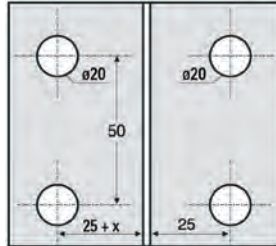

i Montage: Glas-Glas 90° · Abmessung 52 x 90 mm · Glasdicke 8, 10, 12 mm

Art.-Nr.	Oberfläche
BO 5219060	glanzverchromt
BO 5219061	Edelstahleffekt