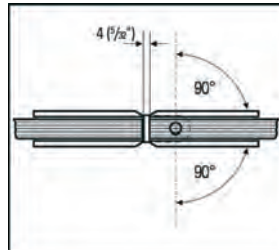

Duschtürband Bilbao Select 90° (einstellbar) beidseitige Wandmontage

Mit Nulllageneinstellung

i Montage: beidseitige Wandmontage 90° · Türflügel beidseitig drehbar 90° · Abstand Glas-Wand 8 mm · Glasdicke 8, 10, 12 mm

Art.-Nr.	Oberfläche
BO 5211516	glanzverchromt
BO 5211517	Edelstahleffekt

Duschtürband Bilbao Select 180° (einstellbar)

Mit Nulllageneinstellung · Zur Montage eines Türflügels an einem Seitenteil

i Montage: Glas-Glas 180° · Türflügel beidseitig drehbar 90° · Abstand Glas-Glas 4 mm · Glasdicke 8, 10, 12 mm

Art.-Nr.	Oberfläche
BO 5211716	glanzverchromt
BO 5211717	Edelstahleffekt

Duschtürband Bilbao Select 135° (einstellbar)

Mit Nulllageneinstellung · Zur Montage eines Türflügels an einem Seitenteil

i Montage: Glas-Glas 135° · Türflügel beidseitig drehbar 90° · Abstand Glas-Glas 4 mm · Glasdicke 8, 10, 12 mm

Art.-Nr.	Oberfläche
BO 5211906	glanzverchromt
BO 5211907	Edelstahleffekt