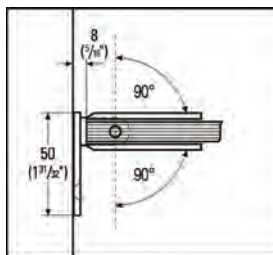

Mit Nulllageneinstellung

i Montage: einseitige Wandmontage 90° · Türflügel Glas-Wand 90° · Abstand Glas-Wand 8 mm · Glasdicke 8, 10, 12 mm

Art.-Nr.	Oberfläche
BO 5211546	glanzverchromt
BO 5211547	Edelstahleffekt