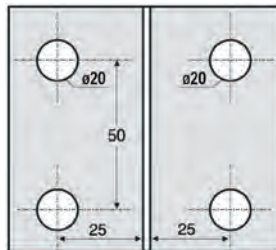

i Montage: Glas-Glas 135° · Abmessung 52 x 90 mm · Glasdicke 8, 10, 12 mm

Art.-Nr.	Oberfläche
BO 5219070	glanzverchromt
BO 5219071	Edelstahleffekt