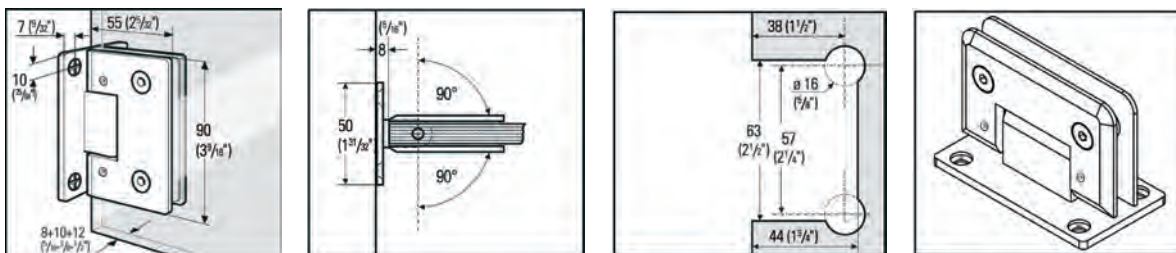

Duschtürband Barcelona Select 90° (einstellbar) einseitige Wandmontage

Mit Nulllageneinstellung

i Montage: einseitige Wandmontage 90° · Türflügel beidseitig drehbar 90° · Abstand Glas-Wand 8 mm · Glasdicke 8, 10 + 12 mm

Art.-Nr.	Oberfläche
BO 5219110	glanzverchromt
BO 5219111	Edelstahleffekt

Duschtürband Barcelona Select 90° (einstellbar) beidseitige Wandmontage

Mit Nulllageneinstellung

i Montage: beidseitige Wandmontage 90° · Türflügel beidseitig drehbar 90° · Abstand Glas-Wand 8 mm · Glasdicke 8, 10, 12 mm

Art.-Nr.	Oberfläche
BO 5219114	glanzverchromt
BO 5219115	Edelstahleffekt

Duschtürband Barcelona Select 90° geteilte Anschraubplatte

Mit Nulllageneinstellung · geteilte Anschraubplatte

i Montage: beidseitige Wandmontage 90° · Türflügel beidseitig drehbar 90° · Abstand Glas-Wand 4 mm · Glasdicke 8, 10, 12 mm