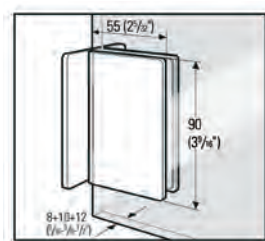

Für feststehende Trennwände · mit Anschraubplatte

i Montage: Glas-Wand 90° · Außenmaß 55 x 90 mm · Glasdicke 8, 10, 12 mm

Art.-Nr.	Oberfläche
BO 5219040	glanzverchromt
BO 5219041	Edelstahleffekt