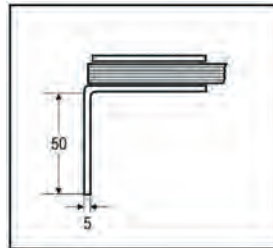

Für feststehende Trennwände

i Montage: Glas-Wand 90° · Abstand Glas-Wand 2 mm · Abmessung 52 x 90 mm · Glasdicke 8, 10, 12 mm

Art.-Nr.	Oberfläche
BO 5219080	glanzverchromt
BO 5219081	Edelstahleffekt