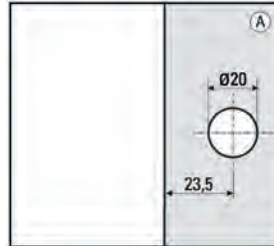

i Montage: Glas-Wand 90° · Glasdicke 8, 10, 12 mm

Art.-Nr.	Oberfläche
BO 5213140	glanzverchromt
BO 5213141	Edelstahleffekt