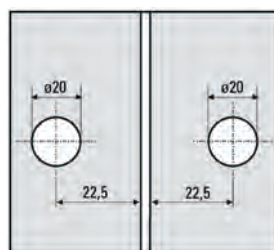

i Montage: Glas-Glas 180° · Glasdicke 8, 10, 12 mm

Art.-Nr.	Oberfläche
BO 5213160	glanzverchromt
BO 5213161	Edelstahleffekt