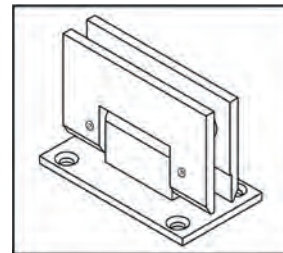

Duschtürband Bilbao Select 90° (einstellbar) einseitige Wandmontage

Mit Nulllageneinstellung

i Montage: einseitige Wandmontage 90° · Türflügel Glas-Wand 90° · Abstand Glas-Wand 8 mm · Glasdicke 8, 10, 12 mm

Art.-Nr.	Oberfläche
BO 5211546	glanzverchromt
BO 5211547	Edelstahleffekt

Duschtürband Bilbao Select 90° (einstellbar) beidseitige Wandmontage

Mit Nulllageneinstellung

i Montage: beidseitige Wandmontage 90° · Türflügel beidseitig drehbar 90° · Abstand Glas-Wand 8 mm · Glasdicke 8, 10, 12 mm

Art.-Nr.	Oberfläche
BO 5211516	glanzverchromt
BO 5211517	Edelstahleffekt

Duschtürband Bilbao Select 180° (einstellbar)

Mit Nulllageneinstellung · Zur Montage eines Türflügels an einem Seitenteil

i Montage: Glas-Glas 180° · Türflügel beidseitig drehbar 90° · Abstand Glas-Glas 4 mm · Glasdicke 8, 10, 12 mm