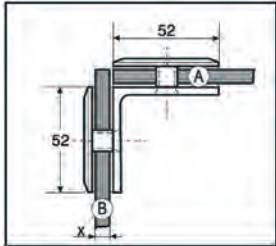

i Montage: Glas-Glas 90° · Abmessung 52 x 90 mm · Glasdicke 8, 10, 12 mm

Art.-Nr.	Oberfläche
BO 5219060	glanzverchromt
BO 5219061	Edelstahleffekt