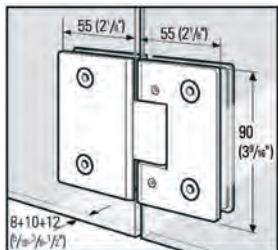

Duschtürband Bilbao Select 90° (einstellbar) beidseitige Wandmontage

Mit Nulllageneinstellung

i Montage: beidseitige Wandmontage 90° · Türflügel beidseitig drehbar 90° · Abstand Glas-Wand 8 mm · Glasdicke 8, 10, 12 mm

Art.-Nr.	Oberfläche
BO 5211516	glanzverchromt
BO 5211517	Edelstahleffekt

Duschtürband Bilbao Select 180° (einstellbar)

Mit Nulllageneinstellung · Zur Montage eines Türflügels an einem Seitenteil

i Montage: Glas-Glas 180° · Türflügel beidseitig drehbar 90° · Abstand Glas-Glas 4 mm · Glasdicke 8, 10, 12 mm

Art.-Nr.	Oberfläche
BO 5211716	glanzverchromt
BO 5211717	Edelstahleffekt

Duschtürband Bilbao Select 135° (einstellbar)

Mit Nulllageneinstellung · Zur Montage eines Türflügels an einem Seitenteil

i Montage: Glas-Glas 135° · Türflügel beidseitig drehbar 90° · Abstand Glas-Glas 4 mm · Glasdicke 8, 10, 12 mm

Art.-Nr.	Oberfläche
BO 5211906	glanzverchromt
BO 5211907	Edelstahleffekt