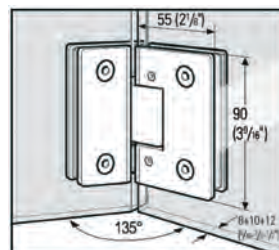

i Montage: Glas-Glas 135° · Türflügel beidseitig drehbar 90° · Abstand Glas-Glas 4 mm · Glasdicke 8, 10, 12 mm

Art.-Nr.	Oberfläche
BO 5211906	glanzverchromt
BO 5211907	Edelstahleffekt