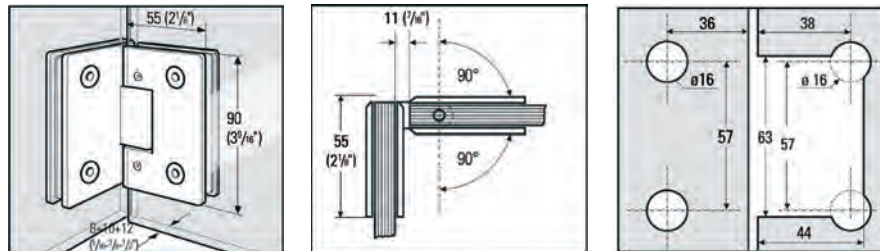

Duschtürband Bilbao Select 90° (einstellbar)

Mit Nulllageneinstellung · Zur Montage eines Türflügels an einem Seitenteil

i Montage: Glas-Glas 90° · Türflügel beidseitig drehbar 90° · Abstand Glas-Glas 11 mm · Glasdicke 8, 10, 12 mm

Art.-Nr.	Oberfläche
BO 5211806	glanzverchromt
BO 5211807	Edelstahleffekt