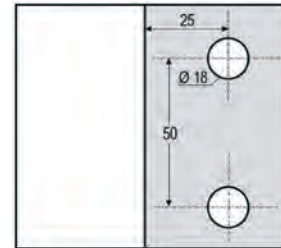

Für feststehende Trennwände

i Montage: Glas-Wand 90° · Abstand Glas-Wand 2 mm · Abmessung 52 x 90 mm · Glasdicke 8, 10, 12 mm

Art.-Nr.	Oberfläche
BO 5219080	glanzverchromt
BO 5219081	Edelstahleffekt