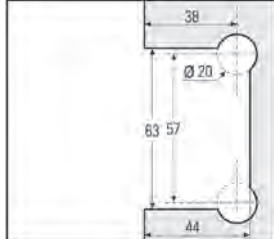

Für feststehende Trennwände · mit Anschraubplatte

i Montage: Glas-Wand 90° · Außenmaß 55 x 90 mm · Glasdicke 8, 10, 12 mm

Art.-Nr.	Oberfläche
BO 5218430	glanzverchromt
BO 5218431	Edelstahleffekt