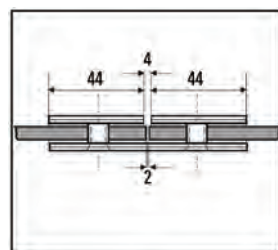

i Montage: Glas-Glas 180° · Glasdicke 8, 10, 12 mm

Art.-Nr.	Oberfläche
BO 5213160	glanzverchromt
BO 5213161	Edelstahleffekt