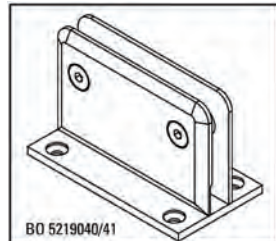

Für feststehende Trennwände · mit Anschraubplatte

i Montage: Glas-Wand 90° · Außenmaß 55 x 90 mm · Glasdicke 8, 10, 12 mm

Art.-Nr.	Oberfläche
BO 5219040	glanzverchromt
BO 5219041	Edelstahleffekt