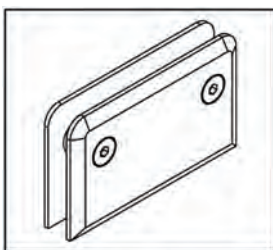

Für feststehende Trennwände

i Montage: Glas-Wand 90° · Außenmaß 55 x 90 mm · Glasdicke 8, 10, 12 mm

Art.-Nr.	Oberfläche
BO 5219050	glanzverchromt
BO 5219051	Edelstahleffekt