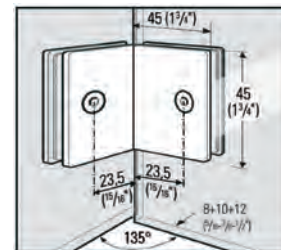

Winkelverbinder Bilbao Select 90° Glas-Wand

Für feststehende Trennwände

i Montage: Glas-Wand 90° · Glasdicke 8, 10, 12 mm

Art.-Nr.	Oberfläche
BO 5213140	glanzverchromt
BO 5213141	Edelstahleffekt

Winkelverbinder Bilbao Select 135°

Für feststehende Trennwände

i Montage: Glas-Glas 135° · Glasdicke 8, 10, 12 mm

Art.-Nr.	Oberfläche
BO 5213170	glanzverchromt
BO 5213171	Edelstahleffekt

Längsverbinder Bilbao Select 180°

Für feststehende Trennwände

i Montage: Glas-Glas 180° · Glasdicke 8, 10, 12 mm

Art.-Nr.	Oberfläche
BO 5213160	glanzverchromt
BO 5213161	Edelstahleffekt