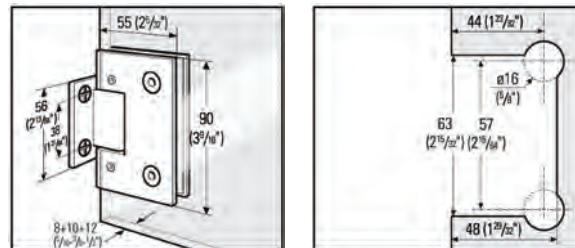

Duschtürband Bilbao Select 90° kleine Anschraubplatte

Mit Nulllageneinstellung · kleine Anschraubplatte

i Montage: beidseitige Wandmontage 90° · Türflügel beidseitig drehbar 90° · Abstand Glas-Wand 8 mm · Glasdicke 8, 10, 12 mm

Art.-Nr.	Oberfläche
BO 5211606	glanzverchromt
BO 5211607	Edelstahleffekt