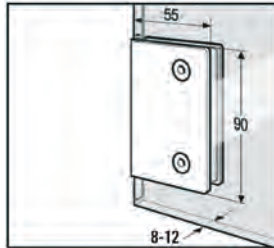

Winkelverbinder Bilbao Select 135°

Für feststehende Trennwände

i Montage: Glas-Glas 135° · Glasdicke 8, 10, 12 mm

Art.-Nr.	Oberfläche
BO 5213170	glanzverchromt
BO 5213171	Edelstahleffekt

Längsverbinder Bilbao Select 180°

Für feststehende Trennwände

i Montage: Glas-Glas 180° · Glasdicke 8, 10, 12 mm

Art.-Nr.	Oberfläche
BO 5213160	glanzverchromt
BO 5213161	Edelstahleffekt

Klemmträger Bilbao Select 90°

Für feststehende Trennwände

i Montage: Glas-Wand 90° · Außenmaß 55 x 90 mm · Glasdicke 8, 10, 12 mm

Art.-Nr.	Oberfläche
BO 5218420	glanzverchromt
BO 5218421	Edelstahleffekt

Klemmträger Bilbao Select 90°

Für feststehende Trennwände · mit Anschraubplatte