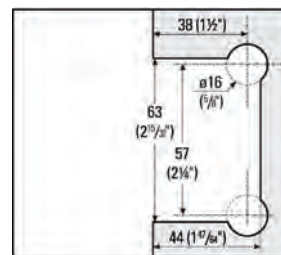

Duschtürband Bilbao Select 90° (einstellbar) einseitige Wandmontage

Mit Nulllageneinstellung

i Montage: einseitige Wandmontage 90° · Türflügel Glas-Wand 90° · Abstand Glas-Wand 8 mm · Glasdicke 8, 10, 12 mm

Art.-Nr.	Oberfläche
BO 5211546	glanzverchromt
BO 5211547	Edelstahleffekt