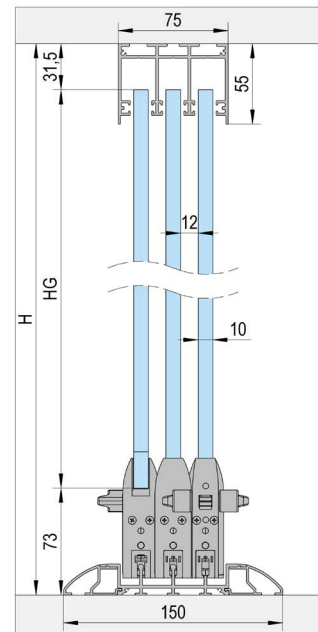

# FLOORTRACK 3 PÁLY

**A**

Összeszerelés felső sínrel / 3 szárnyú

**B**

Beépítés süllyesztett felső sínrel / 3 szárnyú sínrel

**C**

Szerelés süllyesztett sínrel rámpával / 3 szárnyú sínrel

CIKK	ALU SZÍNŰ (CIKKSZÁM)	FEHÉR (CIKKSZÁM)	ANTRACIT (CIKKSZÁM)	A	B	C
Alsó vezetőprofil, padlóra (3 m)	BO 5903041	BO 5903042	BO 5903043	1x		
Alsó vezetőprofil, süllyesztett (3 m)	BO 5903071	BO 5903072	BO 5903073		1x	1x
Felső vezetőprofil (3 m)	BO 5903011	BO 5903012	BO 5903013	1x	1x	1x
Rámpaprofil (3 m)	BO 5913011	BO 5913012	BO 5913013			2x
Üvegprofil (3 m)	BO 5913021	BO 5913022	BO 5913023	1x	1x	1x
Falprofil (3 m)	BO 5913031	BO 5913032	BO 5913033	2x	2x	2x
Tartozékkészlet ajtószárny A (retesz-zárral)*	BO 5900001	BO 5900002	BO 5900024	2x	2x	2x
Tartozékkészlet ajtószárny A1 (retesz-zár nélkül)*	BO 5900005	BO 5900006	BO 5900026	2x	2x	2x
Tartozékkészlet ajtószárny B	BO 5900003	BO 5900004	BO 5900025	1x	1x	1x
Alsó végelem	BO 5900017	BO 5900011	BO 5900014	2x		
Tömítő kefe fal/üveg profil (25 m)	BO 5900007	BO 5900007	BO 5900007	1x	1x	1x
Tömítő kefe felső vezetőprofil (20 m)	BO 5900008	BO 5900008	BO 5900008	1x	1x	1x
Ragasztószalag (5,5 m)	BO 5900010	BO 5900010	BO 5900010	1x	1x	1x