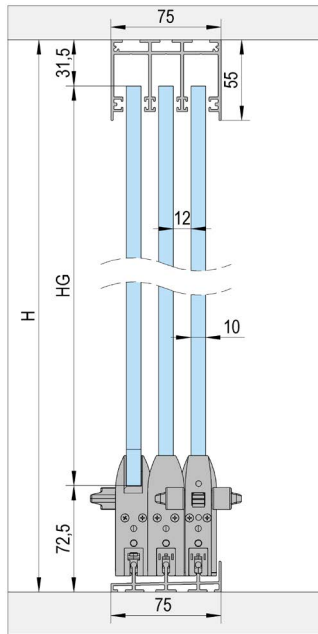

# FLOORTRACK 3 PÁLY

**A**

Összeszerelés felső sínrel / 3 szárnyú

**B**

Beépítés süllyesztett felső sínrel / 3 szárnyú sínrel

**C**

Szerelés süllyesztett sínrel rámpával / 3 szárnyú sínrel

CIKK	ALU SZÍNŰ (CIKKSZÁM)	FEHÉR (CIKKSZÁM)	ANTRACIT (CIKKSZÁM)	A	B	C
Alsó vezetőprofil, padlóra (3 m)	BO 5903041	BO 5903042	BO 5903043	1x		
Alsó vezetőprofil, süllyesztett (3 m)	BO 5903071	BO 5903072	BO 5903073		1x	1x
Felső vezetőprofil (3 m)	BO 5903011	BO 5903012	BO 5903013	1x	1x	1x
Rámpaprofil (3 m)	BO 5913011	BO 5913012	BO 5913013			2x
Üvegprofil (3 m)	BO 5913021	BO 5913022	BO 5913023	1x	1x	1x
Falprofil (3 m)	BO 5913031	BO 5913032	BO 5913033	2x	2x	2x
Tartozékkészlet ajtószárny A (retesz-zárral)*	BO 5900001	BO 5900002	BO 5900024	2x	2x	2x
Tartozékkészlet ajtószárny A1 (retesz-zár nélkül)*	BO 5900005	BO 5900006	BO 5900026	2x	2x	2x
Tartozékkészlet ajtószárny B	BO 5900003	BO 5900004	BO 5900025	1x	1x	1x
Alsó végelem	BO 5900017	BO 5900011	BO 5900014	2x		
Tömítő kefe fal/üveg profil (25 m)	BO 5900007	BO 5900007	BO 5900007	1x	1x	1x
Tömítő kefe felső vezetőprofil (20 m)	BO 5900008	BO 5900008	BO 5900008	1x	1x	1x
Ragasztószalag (5,5 m)	BO 5900010	BO 5900010	BO 5900010	1x	1x	1x