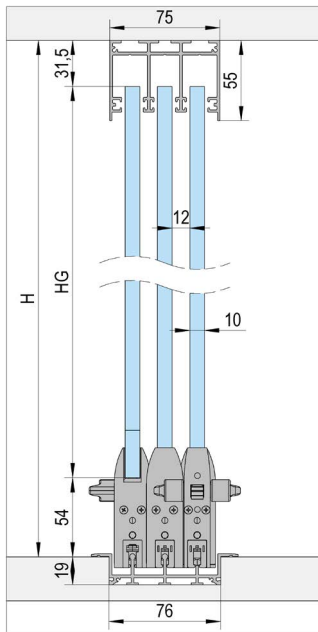

# FLOORTRACK 3 PÁLY

**A**

Összeszerelés felső sínrel / 3 szárnyú

**B**

Beépítés süllyesztett felső sínrel / 3 szárnyú sínrel

**C**

Szerelés süllyesztett sínrel rámpával / 3 szárnyú sínrel

CIKK	ALU SZÍNŰ (CIKKSZÁM)	FEHÉR (CIKKSZÁM)	ANTRACIT (CIKKSZÁM)	A	B	C
Alsó vezetőprofil, padlóra (3 m)	BO 5903041	BO 5903042	BO 5903043	1x		
Alsó vezetőprofil, süllyesztett (3 m)	BO 5903071	BO 5903072	BO 5903073		1x	1x
Felső vezetőprofil (3 m)	BO 5903011	BO 5903012	BO 5903013	1x	1x	1x
Rámpaprofil (3 m)	BO 5913011	BO 5913012	BO 5913013			2x
Üvegprofil (3 m)	BO 5913021	BO 5913022	BO 5913023	1x	1x	1x
Falprofil (3 m)	BO 5913031	BO 5913032	BO 5913033	2x	2x	2x
Tartozékkészlet ajtószárny A (retesz-zárral)*	BO 5900001	BO 5900002	BO 5900024	2x	2x	2x
Tartozékkészlet ajtószárny A1 (retesz-zár nélkül)*	BO 5900005	BO 5900006	BO 5900026	2x	2x	2x
Tartozékkészlet ajtószárny B	BO 5900003	BO 5900004	BO 5900025	1x	1x	1x
Alsó végelem	BO 5900017	BO 5900011	BO 5900014	2x		
Tömítő kefe fal/üveg profil (25 m)	BO 5900007	BO 5900007	BO 5900007	1x	1x	1x
Tömítő kefe felső vezetőprofil (20 m)	BO 5900008	BO 5900008	BO 5900008	1x	1x	1x
Ragasztószalag (5,5 m)	BO 5900010	BO 5900010	BO 5900010	1x	1x	1x