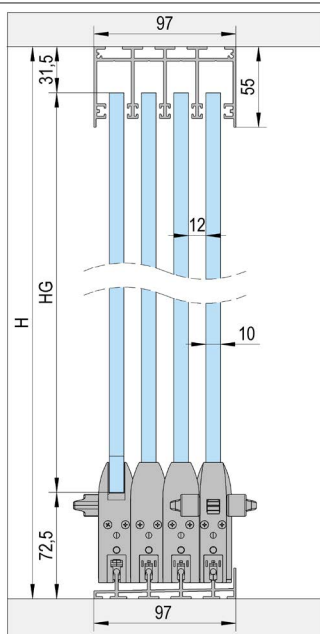

Varianti di installazione

FLOORTRACK 4 PORTE

A

Montaggio con binario normale / 4 ante

B

Installazione con binario incassato / 4 ante

C

Gruppo con binario incassato con rampa / 4 ante

ARTICOLO	ALLUMINIO (N. ART.)	BIANCO (N. ART.)	ANTRACITE (N. ART.)	A	B	C
Binario inferiore (3 m)	BO 5903051	BO 5903052	BO 5903053	2x		
Binario inferiore incassato (3 m)	BO 5903081	BO 5903082	BO 5903083		2x	2x
Profilo di guida superiore (3 m)	BO 5903021	BO 5903022	BO 5903023	2x	2x	2x
Profilo della rampa (3 m)	BO 5913011	BO 5913012	BO 5913013			4x
Profilo per vetro (3 m)	BO 5913021	BO 5913022	BO 5913023	2x	2x	2x
Profilo a parete (3 m)	BO 5913031	BO 5913032	BO 5913033	2x	2x	2x
Set di accessori anta A (con bullone di chiusura)*	BO 5900001	BO 5900002	BO 5900024	2x	2x	2x
Set di accessori anta A1 (senza bullone di chiusura)*	BO 5900005	BO 5900006	BO 5900026	2x	2x	2x
Set di accessori anta B	BO 5900003	BO 5900004	BO 5900025	2x	2x	2x
Tappi terminali	BO 5900018	BO 5900012	BO 5900015	2x		
Guarnizione a spazzola parete/vetro (25 m)	BO 5900007	BO 5900007	BO 5900007	1x	1x	1x
Guarnizione a spazzola profilo superiore (20 m)	BO 5900008	BO 5900008	BO 5900008	2x	2x	2x
Nastro adesivo (5,5 m)	BO 5900010	BO 5900010	BO 5900010	1x	1x	1x
Piastre di collegamento (10 pezzi)	BO 5900020	BO 5900020	BO 5900020	1x	1x	1x