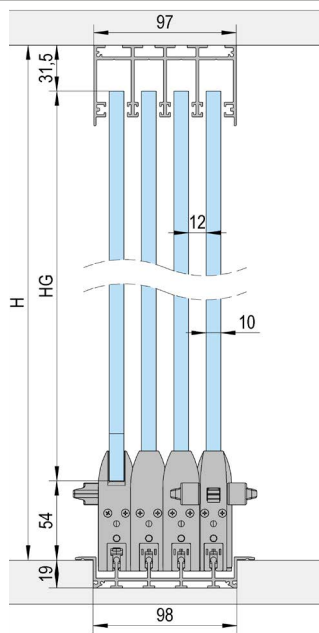

Varianti di installazione

FLOORTRACK 4 PORTE

A

Montaggio con binario normale / 4 ante

B

Installazione con binario incassato / 4 ante

C

Gruppo con binario incassato con rampa / 4 ante

ARTICOLO	ALLUMINIO (N. ART.)	BIANCO (N. ART.)	ANTRACITE (N. ART.)	A	B	C
Binario inferiore (3 m)	BO 5903051	BO 5903052	BO 5903053	2x		
Binario inferiore incassato (3 m)	BO 5903081	BO 5903082	BO 5903083		2x	2x
Profilo di guida superiore (3 m)	BO 5903021	BO 5903022	BO 5903023	2x	2x	2x
Profilo della rampa (3 m)	BO 5913011	BO 5913012	BO 5913013			4x
Profilo per vetro (3 m)	BO 5913021	BO 5913022	BO 5913023	2x	2x	2x
Profilo a parete (3 m)	BO 5913031	BO 5913032	BO 5913033	2x	2x	2x
Set di accessori anta A (con bullone di chiusura)*	BO 5900001	BO 5900002	BO 5900024	2x	2x	2x
Set di accessori anta A1 (senza bullone di chiusura)*	BO 5900005	BO 5900006	BO 5900026	2x	2x	2x
Set di accessori anta B	BO 5900003	BO 5900004	BO 5900025	2x	2x	2x
Tappi terminali	BO 5900018	BO 5900012	BO 5900015	2x		
Guarnizione a spazzola parete/vetro (25 m)	BO 5900007	BO 5900007	BO 5900007	1x	1x	1x
Guarnizione a spazzola profilo superiore (20 m)	BO 5900008	BO 5900008	BO 5900008	2x	2x	2x
Nastro adesivo (5,5 m)	BO 5900010	BO 5900010	BO 5900010	1x	1x	1x
Piastre di collegamento (10 pezzi)	BO 5900020	BO 5900020	BO 5900020	1x	1x	1x