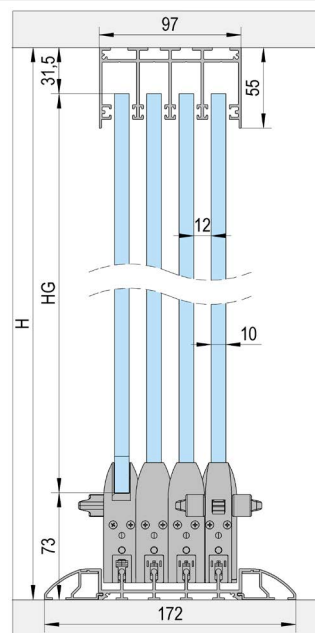

Varianti di installazione

FLOORTRACK 4 PORTE

A

Montaggio con binario normale / 4 ante

B

Installazione con binario incassato / 4 ante

C

Gruppo con binario incassato con rampa / 4 ante

ARTICOLO	ALLUMINIO (N. ART.)	BIANCO (N. ART.)	ANTRACITE (N. ART.)	A	B	C
Binario inferiore (3 m)	BO 5903051	BO 5903052	BO 5903053	2x		
Binario inferiore incassato (3 m)	BO 5903081	BO 5903082	BO 5903083		2x	2x
Profilo di guida superiore (3 m)	BO 5903021	BO 5903022	BO 5903023	2x	2x	2x
Profilo della rampa (3 m)	BO 5913011	BO 5913012	BO 5913013			4x
Profilo per vetro (3 m)	BO 5913021	BO 5913022	BO 5913023	2x	2x	2x
Profilo a parete (3 m)	BO 5913031	BO 5913032	BO 5913033	2x	2x	2x
Set di accessori anta A (con bullone di chiusura)*	BO 5900001	BO 5900002	BO 5900024	2x	2x	2x
Set di accessori anta A1 (senza bullone di chiusura)*	BO 5900005	BO 5900006	BO 5900026	2x	2x	2x
Set di accessori anta B	BO 5900003	BO 5900004	BO 5900025	2x	2x	2x
Tappi terminali	BO 5900018	BO 5900012	BO 5900015	2x		
Guarnizione a spazzola parete/vetro (25 m)	BO 5900007	BO 5900007	BO 5900007	1x	1x	1x
Guarnizione a spazzola profilo superiore (20 m)	BO 5900008	BO 5900008	BO 5900008	2x	2x	2x
Nastro adesivo (5,5 m)	BO 5900010	BO 5900010	BO 5900010	1x	1x	1x
Piastre di collegamento (10 pezzi)	BO 5900020	BO 5900020	BO 5900020	1x	1x	1x