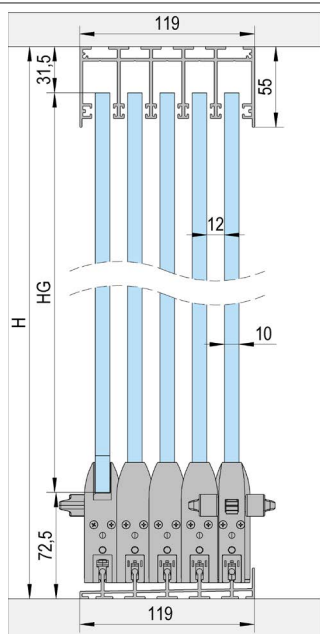

Varianti di installazione

FLOORTRACK 5 PORTE

A

Montaggio con binario normale / 5 ante

B

Installazione con binario incassato / 5 ante

C

Gruppo con binario incassato con rampa / 5 ante

ARTICOLO	ALLUMINIO (N. ART.)	BIANCO (N. ART.)	ANTRACITE (N. ART.)	A	B	C
Binario inferiore (3 m)	BO 5903061	BO 5903062	BO 5903063	2x		
Binario inferiore incassato (3 m)	BO 5903091	BO 5903092	BO 5903093		2x	2x
Profilo di guida superiore (3 m)il (3 m)	BO 5903031	BO 5903032	BO 5903033	2x	2x	2x
Profilo della rampa (3 m)	BO 5913011	BO 5913012	BO 5913013			4x
Profilo per vetro (3 m)	BO 5913021	BO 5913022	BO 5913023	2x	2x	2x
Profilo a parete (3 m)	BO 5913031	BO 5913032	BO 5913033	2x	2x	2x
Set di accessori anta A (con bullone di chiusura)*	BO 5900001	BO 5900002	BO 5900024	2x	2x	2x
Set di accessori anta A1 (senza bullone di chiusura)*	BO 5900005	BO 5900006	BO 5900026	2x	2x	2x
Set di accessori anta B	BO 5900003	BO 5900004	BO 5900025	3x	3x	3x
Tappi terminali	BO 5900019	BO 5900013	BO 5900016	2x		
Guarnizione a spazzola parete/vetro (25 m)	BO 5900007	BO 5900007	BO 5900007	1x	1x	1x
Guarnizione a spazzola profilo superiore (20 m)	BO 5900008	BO 5900008	BO 5900008	3x	3x	3x
Nastro adesivo (5,5 m)	BO 5900010	BO 5900010	BO 5900010	1x	1x	1x
Piastre di collegamento (10 pezzi)	BO 5900020	BO 5900020	BO 5900020	1x	1x	1x