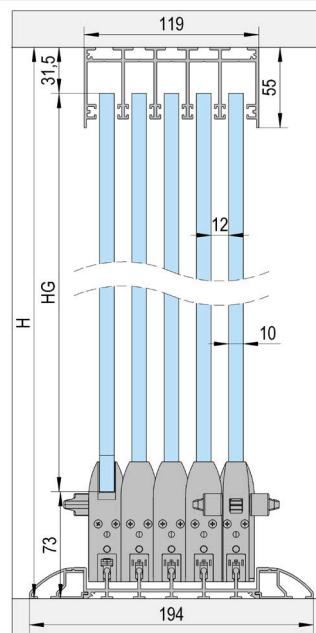

Varianti di installazione

FLOORTRACK 5 PORTE

A

Montaggio con binario normale / 5 ante

B

Installazione con binario incassato / 5 ante

C

Gruppo con binario incassato con rampa / 5 ante

ARTICOLO	ALLUMINIO (N. ART.)	BIANCO (N. ART.)	ANTRACITE (N. ART.)	A	B	C
Binario inferiore (3 m)	BO 5903061	BO 5903062	BO 5903063	2x		
Binario inferiore incassato (3 m)	BO 5903091	BO 5903092	BO 5903093		2x	2x
Profilo di guida superiore (3 m)il (3 m)	BO 5903031	BO 5903032	BO 5903033	2x	2x	2x
Profilo della rampa (3 m)	BO 5913011	BO 5913012	BO 5913013			4x
Profilo per vetro (3 m)	BO 5913021	BO 5913022	BO 5913023	2x	2x	2x
Profilo a parete (3 m)	BO 5913031	BO 5913032	BO 5913033	2x	2x	2x
Set di accessori anta A (con bullone di chiusura)*	BO 5900001	BO 5900002	BO 5900024	2x	2x	2x
Set di accessori anta A1 (senza bullone di chiusura)*	BO 5900005	BO 5900006	BO 5900026	2x	2x	2x
Set di accessori anta B	BO 5900003	BO 5900004	BO 5900025	3x	3x	3x
Tappi terminali	BO 5900019	BO 5900013	BO 5900016	2x		
Guarnizione a spazzola parete/vetro (25 m)	BO 5900007	BO 5900007	BO 5900007	1x	1x	1x
Guarnizione a spazzola profilo superiore (20 m)	BO 5900008	BO 5900008	BO 5900008	3x	3x	3x
Nastro adesivo (5,5 m)	BO 5900010	BO 5900010	BO 5900010	1x	1x	1x
Piastre di collegamento (10 pezzi)	BO 5900020	BO 5900020	BO 5900020	1x	1x	1x