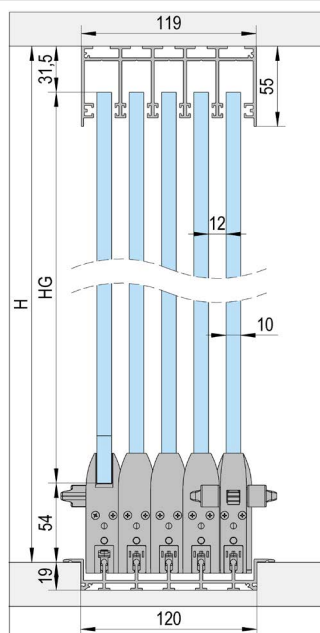

Varianti di installazione

FLOORTRACK 5 PORTE

A

Montaggio con binario normale / 5 ante

B

Installazione con binario incassato / 5 ante

C

Gruppo con binario incassato con rampa / 5 ante

ARTICOLO	ALLUMINIO (N. ART.)	BIANCO (N. ART.)	ANTRACITE (N. ART.)	A	B	C
Binario inferiore (3 m)	BO 5903061	BO 5903062	BO 5903063	2x		
Binario inferiore incassato (3 m)	BO 5903091	BO 5903092	BO 5903093		2x	2x
Profilo di guida superiore (3 m)il (3 m)	BO 5903031	BO 5903032	BO 5903033	2x	2x	2x
Profilo della rampa (3 m)	BO 5913011	BO 5913012	BO 5913013			4x
Profilo per vetro (3 m)	BO 5913021	BO 5913022	BO 5913023	2x	2x	2x
Profilo a parete (3 m)	BO 5913031	BO 5913032	BO 5913033	2x	2x	2x
Set di accessori anta A (con bullone di chiusura)*	BO 5900001	BO 5900002	BO 5900024	2x	2x	2x
Set di accessori anta A1 (senza bullone di chiusura)*	BO 5900005	BO 5900006	BO 5900026	2x	2x	2x
Set di accessori anta B	BO 5900003	BO 5900004	BO 5900025	3x	3x	3x
Tappi terminali	BO 5900019	BO 5900013	BO 5900016	2x		
Guarnizione a spazzola parete/vetro (25 m)	BO 5900007	BO 5900007	BO 5900007	1x	1x	1x
Guarnizione a spazzola profilo superiore (20 m)	BO 5900008	BO 5900008	BO 5900008	3x	3x	3x
Nastro adesivo (5,5 m)	BO 5900010	BO 5900010	BO 5900010	1x	1x	1x
Piastre di collegamento (10 pezzi)	BO 5900020	BO 5900020	BO 5900020	1x	1x	1x