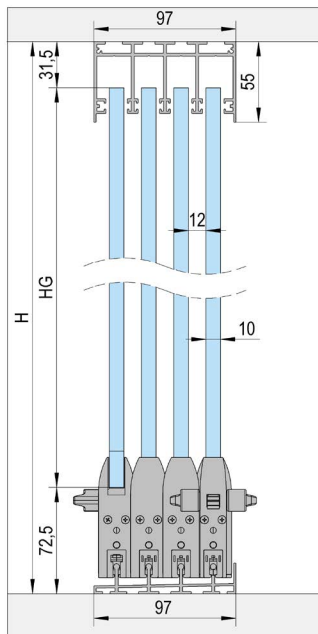

Telepítési változatok

FLOORTRACK 4 PÁLY

A

Összeszerelés felső sínrel / 4 szárnyú

B

Beépítés súllyesztett felső sínrel / 4 szárnyú sínrel

C

Szerelvény súllyesztett sínrel, rámpával / 4 szárnyú

CIKK	ALU SZÍNŰ (CIKKSZÁM)	FEHÉR (CIKKSZÁM)	ANTRACIT (CIKKSZÁM)	A	B	C
Alsó vezetőprofil, padlóra (3 m)	BO 5903051	BO 5903052	BO 5903053	2x		
Alsó vezetőprofil, súllyesztett (3 m)	BO 5903081	BO 5903082	BO 5903083		2x	2x
Felső vezetőprofil (3 m)	BO 5903021	BO 5903022	BO 5903023	2x	2x	2x
Rámpaprofil (3 m)	BO 5913011	BO 5913012	BO 5913013			4x
Üvegprofil (3 m)	BO 5913021	BO 5913022	BO 5913023	2x	2x	2x
Falprofil (3 m)	BO 5913031	BO 5913032	BO 5913033	2x	2x	2x
Tartozékkészlet ajtószárny A (retesz-zárral)*	BO 5900001	BO 5900002	BO 5900024	2x	2x	2x
Tartozékkészlet ajtószárny A1 (retesz-zár nélkül)*	BO 5900005	BO 5900006	BO 5900026	2x	2x	2x
Tartozékkészlet ajtószárny B	BO 5900003	BO 5900004	BO 5900025	2x	2x	2x
Alsó végelem	BO 5900018	BO 5900012	BO 5900015	2x		
Tömítő kefe fal/üveg profil (25 m)	BO 5900007	BO 5900007	BO 5900007	1x	1x	1x
Tömítő kefe felső vezetőprofil (20 m)	BO 5900008	BO 5900008	BO 5900008	2x	2x	2x
Ragasztószalag (5,5 m)	BO 5900010	BO 5900010	BO 5900010	1x	1x	1x
Profil toldó lemezek (10 db)	BO 5900020	BO 5900020	BO 5900020	1x	1x	1x