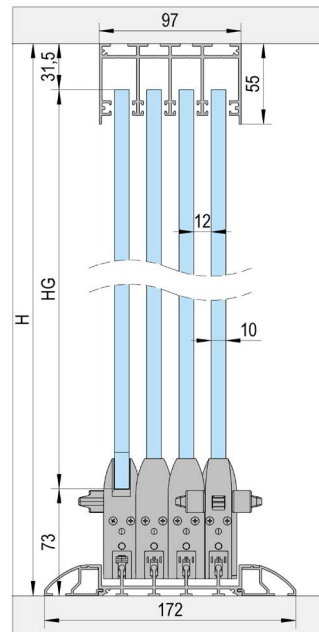

Telepítési változatok

FLOORTRACK 4 PÁLY

A

Összeszerelés felső sínrel / 4 szárnyú

B

Beépítés súllyesztett felső sínrel / 4 szárnyú sínrel

C

Szerelvény súllyesztett sínrel, rámpával / 4 szárnyú

CIKK	ALU SZÍNŰ (CIKKSZÁM)	FEHÉR (CIKKSZÁM)	ANTRACIT (CIKKSZÁM)	A	B	C
Alsó vezetőprofil, padlóra (3 m)	BO 5903051	BO 5903052	BO 5903053	2x		
Alsó vezetőprofil, súllyesztett (3 m)	BO 5903081	BO 5903082	BO 5903083		2x	2x
Felső vezetőprofil (3 m)	BO 5903021	BO 5903022	BO 5903023	2x	2x	2x
Rámpaprofil (3 m)	BO 5913011	BO 5913012	BO 5913013			4x
Üvegprofil (3 m)	BO 5913021	BO 5913022	BO 5913023	2x	2x	2x
Falprofil (3 m)	BO 5913031	BO 5913032	BO 5913033	2x	2x	2x
Tartozékkészlet ajtószárny A (retesz-zárral)*	BO 5900001	BO 5900002	BO 5900024	2x	2x	2x
Tartozékkészlet ajtószárny A1 (retesz-zár nélkül)*	BO 5900005	BO 5900006	BO 5900026	2x	2x	2x
Tartozékkészlet ajtószárny B	BO 5900003	BO 5900004	BO 5900025	2x	2x	2x
Alsó végelem	BO 5900018	BO 5900012	BO 5900015	2x		
Tömítő kefe fal/üveg profil (25 m)	BO 5900007	BO 5900007	BO 5900007	1x	1x	1x
Tömítő kefe felső vezetőprofil (20 m)	BO 5900008	BO 5900008	BO 5900008	2x	2x	2x
Ragasztószalag (5,5 m)	BO 5900010	BO 5900010	BO 5900010	1x	1x	1x
Profil toldó lemezek (10 db)	BO 5900020	BO 5900020	BO 5900020	1x	1x	1x