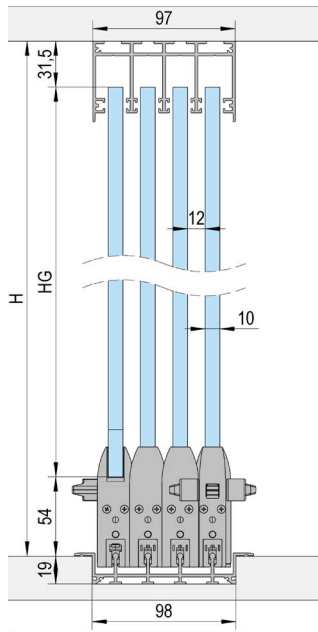

Telepítési változatok

FLOORTRACK 4 PÁLY

A

Összeszerelés felső sínrel / 4 szárnyú

B

Beépítés súllyesztett felső sínrel / 4 szárnyú sínrel

C

Szerelvény súllyesztett sínrel, rámpával / 4 szárnyú

CIKK	ALU SZÍNŰ (CIKKSZÁM)	FEHÉR (CIKKSZÁM)	ANTRACIT (CIKKSZÁM)	A	B	C
Alsó vezetőprofil, padlóra (3 m)	BO 5903051	BO 5903052	BO 5903053	2x		
Alsó vezetőprofil, súllyesztett (3 m)	BO 5903081	BO 5903082	BO 5903083		2x	2x
Felső vezetőprofil (3 m)	BO 5903021	BO 5903022	BO 5903023	2x	2x	2x
Rámpaprofil (3 m)	BO 5913011	BO 5913012	BO 5913013			4x
Üvegprofil (3 m)	BO 5913021	BO 5913022	BO 5913023	2x	2x	2x
Falprofil (3 m)	BO 5913031	BO 5913032	BO 5913033	2x	2x	2x
Tartozékkészlet ajtószárny A (retesz-zárral)*	BO 5900001	BO 5900002	BO 5900024	2x	2x	2x
Tartozékkészlet ajtószárny A1 (retesz-zár nélkül)*	BO 5900005	BO 5900006	BO 5900026	2x	2x	2x
Tartozékkészlet ajtószárny B	BO 5900003	BO 5900004	BO 5900025	2x	2x	2x
Alsó végelem	BO 5900018	BO 5900012	BO 5900015	2x		
Tömítő kefe fal/üveg profil (25 m)	BO 5900007	BO 5900007	BO 5900007	1x	1x	1x
Tömítő kefe felső vezetőprofil (20 m)	BO 5900008	BO 5900008	BO 5900008	2x	2x	2x
Ragasztószalag (5,5 m)	BO 5900010	BO 5900010	BO 5900010	1x	1x	1x
Profil toldó lemezek (10 db)	BO 5900020	BO 5900020	BO 5900020	1x	1x	1x