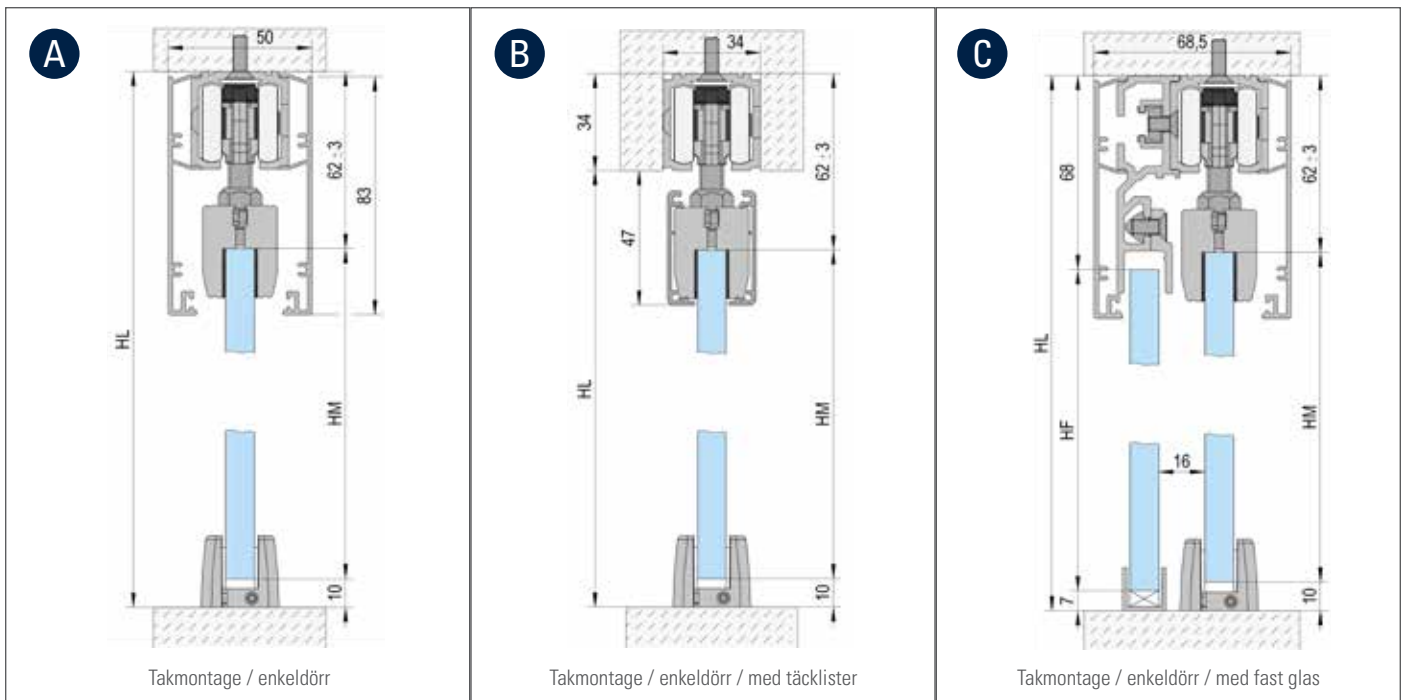

Variante

MASTERTRACK® BT TAK- OCH VÄGGMONTAGE

Produktens höjdpunkter

- Enkel glasklämningsmekanism för ett säkert grepp
- Montering med och utan fast glas
- Höjdjustering +/-3 mm
- Smidig stängningsmekanism
- Säkert avhängningsskydd
- Tillval dämpare i metall med högkvalitativ hydraulik och dubbelsidig fjäderstyrning
- Möjlighet till synkron öppning

Glashöjd (HM) = HL - 70 mm / Fast glas (HF) = HL - 75 mm

Glashöjd (HM) = HL + 15 mm / fast glas (HF) = HL + 10 mm

ARTIKEL	ART. NR.	A	B	C	D	E	F
Löpskena 2/3/4/6m	BO 5802011/5803011/5804011/5806011	1x	1x	1x	1x	1x	1x
Tilläggsprofil för fast glas 2m	BO 5802031			*			*
Täckprofiler och täcklock set med glasklämmor	BO 5801271		1x				
Väggdistansprofil	BO 5802061					*	
Löpvagn	BO 5800002	2x	2x	2x	2x	2x	2x
Löpvagn inkl. dämpare**	BO 5800060/5800080/5800120	2x**	2x**	2x**	2x**	2x**	2x**
Glasklämmor	BO 5800001	2x	2x	2x	2x	2x	2x
Täcklock 83 mm höjd 2/3/4/6m	BO 5802021/5803021/5804021/5806021	2x		2x	1x	1x	1x
Golvstyrning	BO 5700005	1x	1x	1x	1x	1x	1x
U-profiler 2,5/5m	BO 6703434/6703446			1x			1x

** Kvantiteten beror på löpskenans längd.

** Alternativ till löpvagn BO 5800002 – Löpvagnarna är integrerade i indragningsdämparna. För att installera dämpning på båda sidor ersätts två löpvagnar med indragningsdämpare.