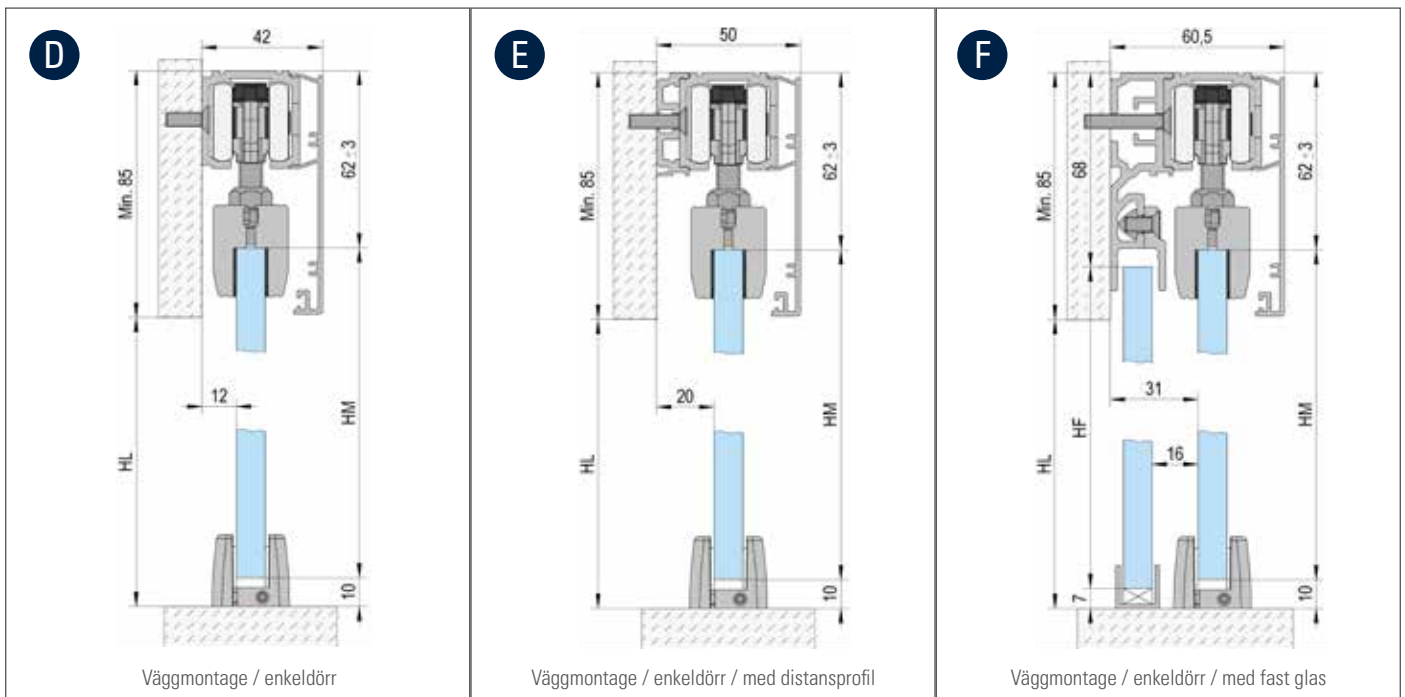

Variante

MASTERTRACK® BT TAK- OCH VÄGGMONTAGE

Produktens höjdpunkter

- Enkel glasklämningsmekanism för ett säkert grepp
- Montering med och utan fast glas
- Höjdjustering +/-3 mm
- Smidig stängningsmekanism
- Säkert avhängningsskydd
- Tillval dämpare i metall med högkvalitativ hydraulik och dubbelsidig fjäderstyrning
- Möjlighet till synkron öppning

Glashöjd (HM) = HL - 70 mm / Fast glas (HF) = HL - 75 mm

Glashöjd (HM) = HL + 15 mm / fast glas (HF) = HL + 10 mm

ARTIKEL	ART. NR.	A	B	C	D	E	F
Löpskena 2/3/4/6m	BO 5802011/5803011/5804011/5806011	1x	1x	1x	1x	1x	1x
Tilläggsprofil för fast glas 2m	BO 5802031			*			*
Täckprofiler och täcklock set med glasklämmor	BO 5801271		1x				
Väggdistansprofil	BO 5802061					*	
Löpvagn	BO 5800002	2x	2x	2x	2x	2x	2x
Löpvagn inkl. dämpare**	BO 5800060/5800080/5800120	2x**	2x**	2x**	2x**	2x**	2x**
Glasklämmor	BO 5800001	2x	2x	2x	2x	2x	2x
Täcklock 83 mm höjd 2/3/4/6m	BO 5802021/5803021/5804021/5806021	2x		2x	1x	1x	1x
Golvstyrning	BO 5700005	1x	1x	1x	1x	1x	1x
U-profiler 2,5/5m	BO 6703434/6703446			1x			1x