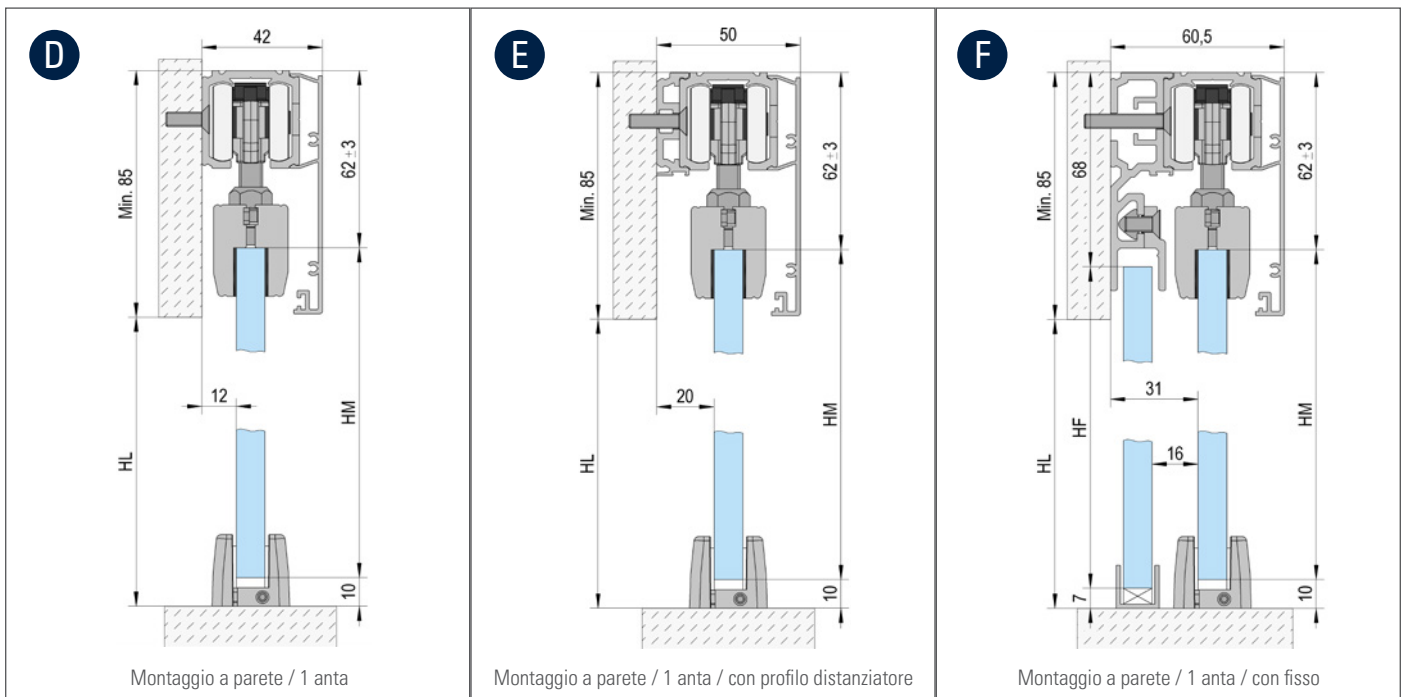

Variante **D**

MASTERTRACK® BT

MONTAGGIO A SOFFITTO E A PARETE

Caratteristiche principali del prodotto

- Semplice meccanismo di serraggio del vetro per una presa sicura
- Installazione con e senza vetri fissi
- Regolazione altezza +/-3 mm
- Meccanismo di chiusura silenzioso
- Protezione anti-sollevamento sicura
- Ammortizzatore metallico opzionale con idraulica di alta qualità e guida a molla bilaterale
- Apertura sincrona possibile

Altezza vetro (HM) = HL - 70 mm / Fisso (HF) = HL - 75 mm

Altezza vetro (HM) = HL + 15 mm / Fisso (HF) = HL + 10 mm

PRODOTTO	ARTICOLO N°.	A	B	C	D	E	F
Binari di scorrimento 2/3/4/6m	BO 5802011/5803011/5804011/5806011	1x	1x	1x	1x	1x	1x
Profilo supplementare per laterali fissi 2m	BO 5802031			*			*
Telaio e coperchi per Pinze vetro, paio	BO 5801271		1x				
Profilo distanziatore	BO 5802061					*	
Carrelli	BO 5800002	1x	1x	1x	1x	1x	1x
Meccanismo ammortizzatore**	BO 5800060/5800080/5800120	2x**	2x**	2x**	2x**	2x**	2x**
Pinza vetro	BO 5800001	2x	2x	2x	2x	2x	2x
Coperchio 83 mm altezza 2/3/4/6m	BO 5802021/5803021/5804021/5806021	2x		2x	1x	1x	1x
Guida a pavimento	BO 5700005	1x	1x	1x	1x	1x	1x
Canalina a U 2.5/5m	BO 6703434/6703446			1x			1x