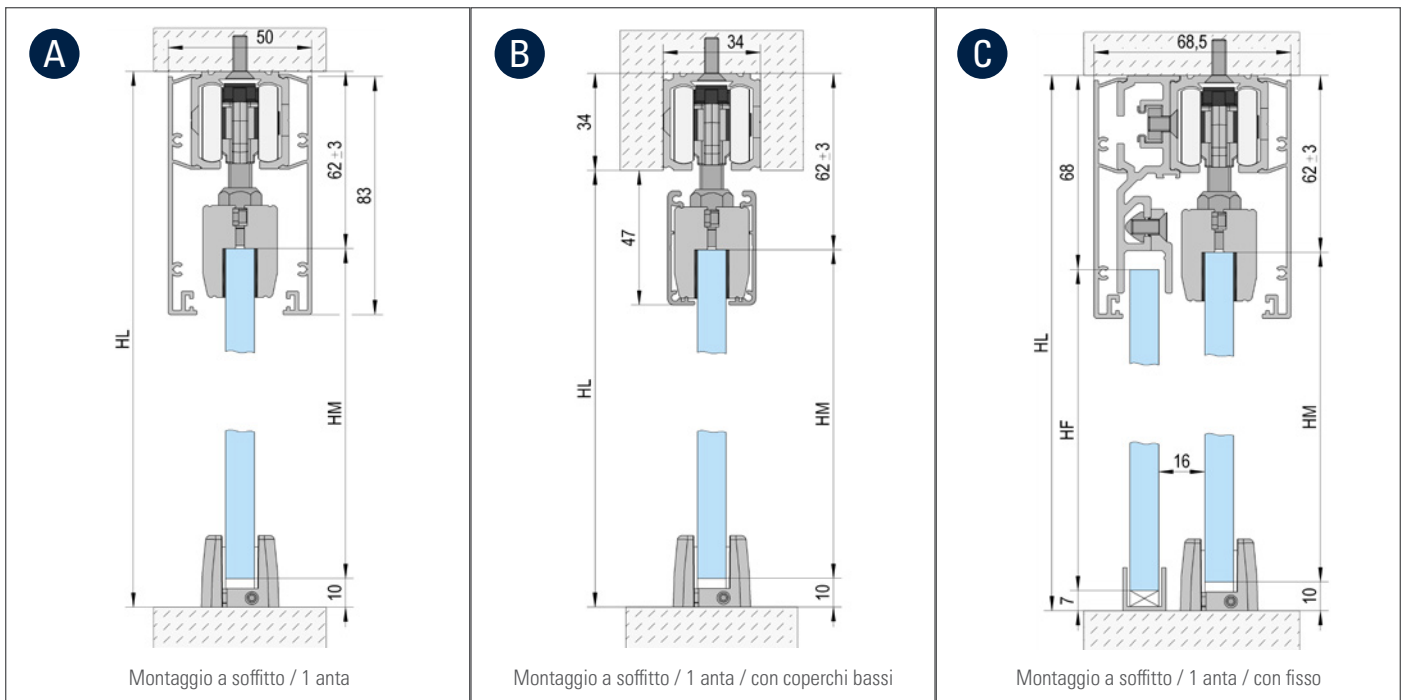

Variante **D**

MASTERTRACK® BT

MONTAGGIO A SOFFITTO E A PARETE

Caratteristiche principali del prodotto

- Semplice meccanismo di serraggio del vetro per una presa sicura
- Installazione con e senza vetri fissi
- Regolazione altezza +/-3 mm
- Meccanismo di chiusura silenzioso
- Protezione anti-sollevamento sicura
- Ammortizzatore metallico opzionale con idraulica di alta qualità e guida a molla bilaterale
- Apertura sincrona possibile

Altezza vetro (HM) = HL - 70 mm / Fisso (HF) = HL - 75 mm

Altezza vetro (HM) = HL + 15 mm / Fisso (HF) = HL + 10 mm

PRODOTTO	ARTICOLO N°.	A	B	C	D	E	F
Binari di scorrimento 2/3/4/6m	BO 5802011/5803011/5804011/5806011	1x	1x	1x	1x	1x	1x
Profilo supplementare per laterali fissi 2m	BO 5802031			*			*
Telaio e coperchi per Pinze vetro, paio	BO 5801271		1x				
Profilo distanziatore	BO 5802061					*	
Carrelli	BO 5800002	1x	1x	1x	1x	1x	1x
Meccanismo ammortizzatore**	BO 5800060/5800080/5800120	2x**	2x**	2x**	2x**	2x**	2x**
Pinza vetro	BO 5800001	2x	2x	2x	2x	2x	2x
Coperchio 83 mm altezza 2/3/4/6m	BO 5802021/5803021/5804021/5806021	2x		2x	1x	1x	1x
Guida a pavimento	BO 5700005	1x	1x	1x	1x	1x	1x
Canalina a U 2.5/5m	BO 6703434/6703446			1x			1x

* La quantità dipende dalla lunghezza.

** Alternativa al carrello BO 5800002 - I carrelli sono integrati negli ammortizzatori retrattili. Per installare l'ammortizzatore su entrambi i lati, due carrelli sono sostituiti da due ammortizzatori retrattili.