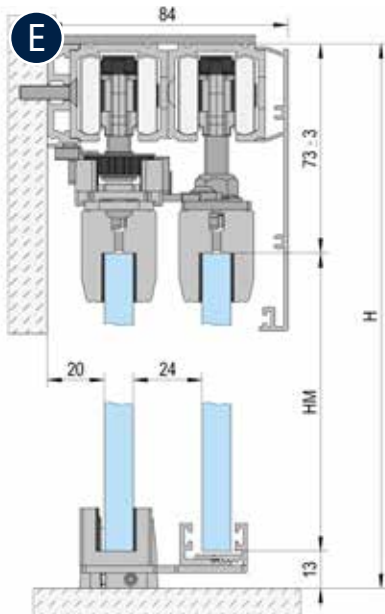

A

Taktmontage / dubbeldörr

B

Taktmontage / dubbeldörr / med fast glas

C

Taktmontage / trippeldörr

D

Taktmontage / trippeldörr / med fast glas

E

Väggmontage / dubbeldörr

Glashöjd (HM) = H - 87 mm / Fast glas (HF) = H - 75 mm

ARTIKEL	ART. NR.	A	B	C	D	E
Löpskena 2/3/4/6m	BO 5802011/5803011/5804011/5806011	2x	2x	3x	3x	2x
Tilläggsprofil för fast glas 2m	BO 5802031		*		*	
Väggdistansprofil	BO 5802061					*
Tillbehörset Teleskop 2 dörrar	BO 5800006	1x	1x			1x
Tillbehörset Teleskop 3 dörrar	BO 5800007			1x	1x	
Löpvagn	BO 5800002	4x	4x	6x	6x	4x
Löpvagn inkl. dämpare**	BO 5800060/5800080/5800120	4x**	4x**	6x**	6x**	4x**
Glasklämmor	BO 5800001	4x	4x	6x	6x	4x
Täcklock 98 mm höjd 2/3/4/6m	BO 5802041/5803041/5804041/5806041	2x	2x	2x	2x	1x
Golvstyrning	BO 5700005	1x	1x	1x	1x	1x
Adaptor for Väggmontage	BO 5800010					*
U-profiler 2,5/5m	BO 6703434/6703446		1x		1x	