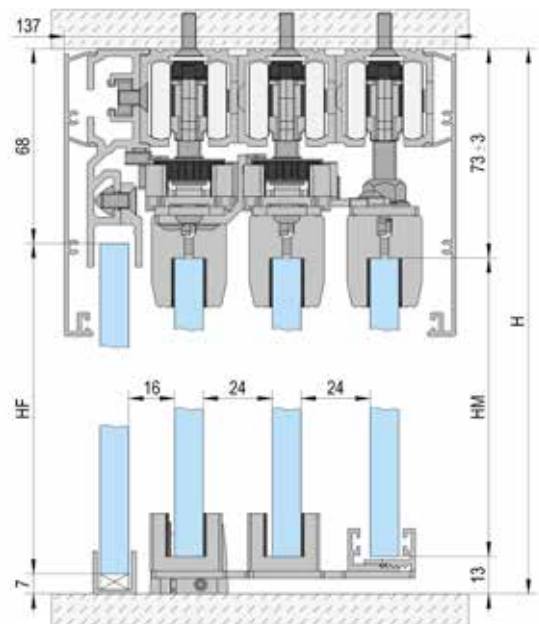

A

Taktmontage / dubbeldörr

B

Taktmontage / dubbeldörr / med fast glas

C

Taktmontage / trippeldörr

D

Taktmontage / trippeldörr / med fast glas

E

Väggmontage / dubbeldörr

Glashöjd (HM) = H - 87 mm / Fast glas (HF) = H - 75 mm

ARTIKEL	ART. NR.	A	B	C	D	E
Löpskena 2/3/4/6m	BO 5802011/5803011/5804011/5806011	2x	2x	3x	3x	2x
Tilläggsprofil för fast glas 2m	BO 5802031		*		*	
Väggdistansprofil	BO 5802061					*
Tillbehörset Teleskop 2 dörrar	BO 5800006	1x	1x			1x
Tillbehörset Teleskop 3 dörrar	BO 5800007			1x	1x	
Löpvagn	BO 5800002	4x	4x	6x	6x	4x
Löpvagn inkl. dämpare**	BO 5800060/5800080/5800120	4x**	4x**	6x**	6x**	4x**
Glasklämmor	BO 5800001	4x	4x	6x	6x	4x
Täcklock 98 mm höjd 2/3/4/6m	BO 5802041/5803041/5804041/5806041	2x	2x	2x	2x	1x
Golvstyrning	BO 5700005	1x	1x	1x	1x	1x
Adaptor for Väggmontage	BO 5800010					*
U-profiler 2,5/5m	BO 6703434/6703446		1x		1x	