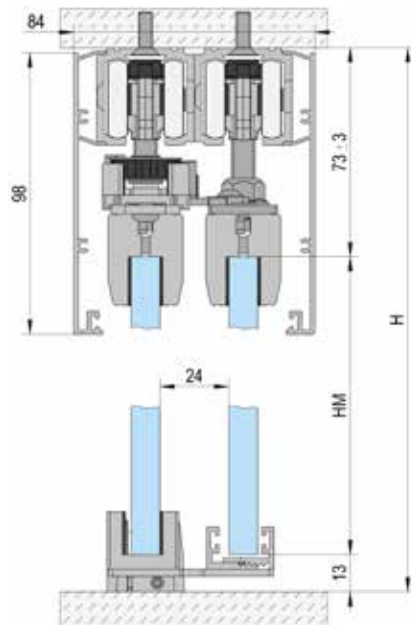

MASTERTRACK® BT TELESKOPLÖSNING

Produktens höjdpunkter

- Simultan rörelse av dubbel eller trippeldörrar
- Flytande golvstyrning
- Enkel glasklämningsmekanism för ett säkert grepp
- Installation med eller utan fast glas
- Höjdjustering +/-3 mm
- Smidig stängningsmekanism
- Säkert avhängningsskydd
- Tillval dämpare i metall med högkvalitativ hydraulik och dubbelsidig fjäderstyrning

A

Taktmontage / dubbeldörr

B

Taktmontage / dubbeldörr / med fast glas

C

Taktmontage / trippeldörr

D

Taktmontage / trippeldörr / med fast glas

E

Väggmontage / dubbeldörr

Glashöjd (HM) = H - 87 mm / Fast glas (HF) = H - 75 mm

ARTIKEL	ART. NR.	A	B	C	D	E
Löpskena 2/3/4/6m	BO 5802011/5803011/5804011/5806011	2x	2x	3x	3x	2x
Tilläggsprofil för fast glas 2m	BO 5802031		*		*	
Väggdistansprofil	BO 5802061					*
Tillbehörset Teleskop 2 dörrar	BO 5800006	1x	1x			1x
Tillbehörset Teleskop 3 dörrar	BO 5800007			1x	1x	
Löpvagn	BO 5800002	4x	4x	6x	6x	4x
Löpvagn inkl. dämpare**	BO 5800060/5800080/5800120	4x**	4x**	6x**	6x**	4x**
Glasklämmor	BO 5800001	4x	4x	6x	6x	4x
Täcklock 98 mm höjd 2/3/4/6m	BO 5802041/5803041/5804041/5806041	2x	2x	2x	2x	1x
Golvstyrning	BO 5700005	1x	1x	1x	1x	1x
Adaptor for Väggmontage	BO 5800010					*
U-profiler 2,5/5m	BO 6703434/6703446		1x		1x	