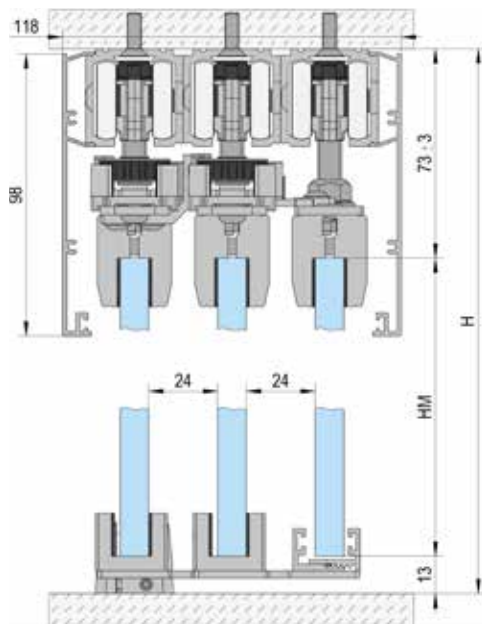

A

Taktmontage / dubbeldörr

B

Taktmontage / dubbeldörr / med fast glas

C

Taktmontage / trippeldörr

D

Taktmontage / trippeldörr / med fast glas

E

Väggmontage / dubbeldörr

Glashöjd (HM) = H - 87 mm / Fast glas (HF) = H - 75 mm

ARTIKEL	ART. NR.	A	B	C	D	E
Löpskena 2/3/4/6m	BO 5802011/5803011/5804011/5806011	2x	2x	3x	3x	2x
Tilläggsprofil för fast glas 2m	BO 5802031		*		*	
Väggdistansprofil	BO 5802061					*
Tillbehörset Teleskop 2 dörrar	BO 5800006	1x	1x			1x
Tillbehörset Teleskop 3 dörrar	BO 5800007			1x	1x	
Löpvagn	BO 5800002	4x	4x	6x	6x	4x
Löpvagn inkl. dämpare**	BO 5800060/5800080/5800120	4x**	4x**	6x**	6x**	4x**
Glasklämmor	BO 5800001	4x	4x	6x	6x	4x
Täcklock 98 mm höjd 2/3/4/6m	BO 5802041/5803041/5804041/5806041	2x	2x	2x	2x	1x
Golvstyrning	BO 5700005	1x	1x	1x	1x	1x
Adaptor for Väggmontage	BO 5800010					*
U-profiler 2,5/5m	BO 6703434/6703446		1x		1x	