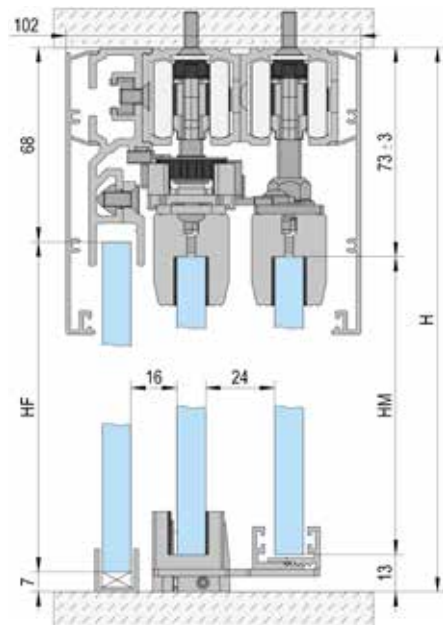

MASTERTRACK® BT TELESKOPLÖSNING

Produktens höjdpunkter

- Simultan rörelse av dubbel eller trippeldörrar
- Flytande golvstyrning
- Enkel glasklämningsmekanism för ett säkert grepp
- Installation med eller utan fast glas
- Höjdjustering +/-3 mm
- Smidig stängningsmekanism
- Säkert avhängningsskydd
- Tillval dämpare i metall med högkvalitativ hydraulik och dubbelsidig fjäderstyrning

A

Taktmontage / dubbeldörr

B

Taktmontage / dubbeldörr / med fast glas

C

Taktmontage / trippeldörr

D

Taktmontage / trippeldörr / med fast glas

E

Väggmontage / dubbeldörr

Glashöjd (HM) = H - 87 mm / Fast glas (HF) = H - 75 mm

ARTIKEL	ART. NR.	A	B	C	D	E
Löpskena 2/3/4/6m	BO 5802011/5803011/5804011/5806011	2x	2x	3x	3x	2x
Tilläggsprofil för fast glas 2m	BO 5802031		*		*	
Väggdistansprofil	BO 5802061					*
Tillbehörset Teleskop 2 dörrar	BO 5800006	1x	1x			1x
Tillbehörset Teleskop 3 dörrar	BO 5800007			1x	1x	
Löpvagn	BO 5800002	4x	4x	6x	6x	4x
Löpvagn inkl. dämpare**	BO 5800060/5800080/5800120	4x**	4x**	6x**	6x**	4x**
Glasklämmor	BO 5800001	4x	4x	6x	6x	4x
Täcklock 98 mm höjd 2/3/4/6m	BO 5802041/5803041/5804041/5806041	2x	2x	2x	2x	1x
Golvstyrning	BO 5700005	1x	1x	1x	1x	1x
Adaptor for Väggmontage	BO 5800010					*
U-profiler 2,5/5m	BO 6703434/6703446		1x		1x	