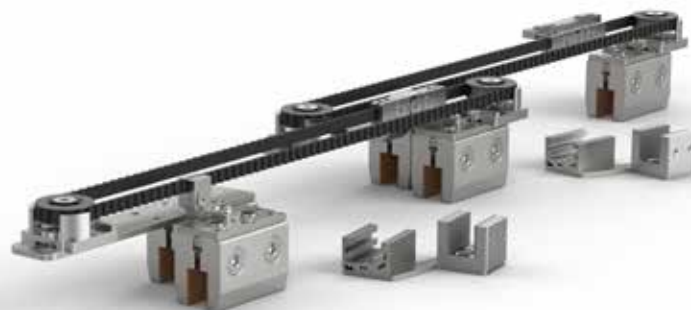

MASTERTRACK® BT TELESKOPLÖSNING

Produktens höjdpunkter

- Simultan rörelse av dubbel eller trippeldörrar
- Flytande golvstyrning
- Enkel glasklämningsmekanism för ett säkert grepp
- Installation med eller utan fast glas
- Höjdjustering +/-3 mm
- Smidig stängningsmekanism
- Säkert avhängningsskydd
- Tillval dämpare i metall med högkvalitativ hydraulik och dubbelsidig fjäderstyrning

A

Taktmontage / dubbeldörr

B

Taktmontage / dubbeldörr / med fast glas

C

Taktmontage / trippeldörr

D

Taktmontage / trippeldörr / med fast glas

E

Väggmontage / dubbeldörr

Glashöjd (HM) = H - 87 mm / Fast glas (HF) = H - 75 mm

ARTIKEL	ART. NR.	A	B	C	D	E
Löpskena 2/3/4/6m	BO 5802011/5803011/5804011/5806011	2x	2x	3x	3x	2x
Tilläggsprofil för fast glas 2m	BO 5802031		*		*	
Väggdistansprofil	BO 5802061					*
Tillbehörset Teleskop 2 dörrar	BO 5800006	1x	1x			1x
Tillbehörset Teleskop 3 dörrar	BO 5800007			1x	1x	
Löpvagn	BO 5800002	4x	4x	6x	6x	4x
Löpvagn inkl. dämpare**	BO 5800060/5800080/5800120	4x**	4x**	6x**	6x**	4x**
Glasklämmor	BO 5800001	4x	4x	6x	6x	4x
Täcklock 98 mm höjd 2/3/4/6m	BO 5802041/5803041/5804041/5806041	2x	2x	2x	2x	1x
Golvstyrning	BO 5700005	1x	1x	1x	1x	1x
Adaptor for Väggmontage	BO 5800010					*
U-profiler 2,5/5m	BO 6703434/6703446		1x		1x	