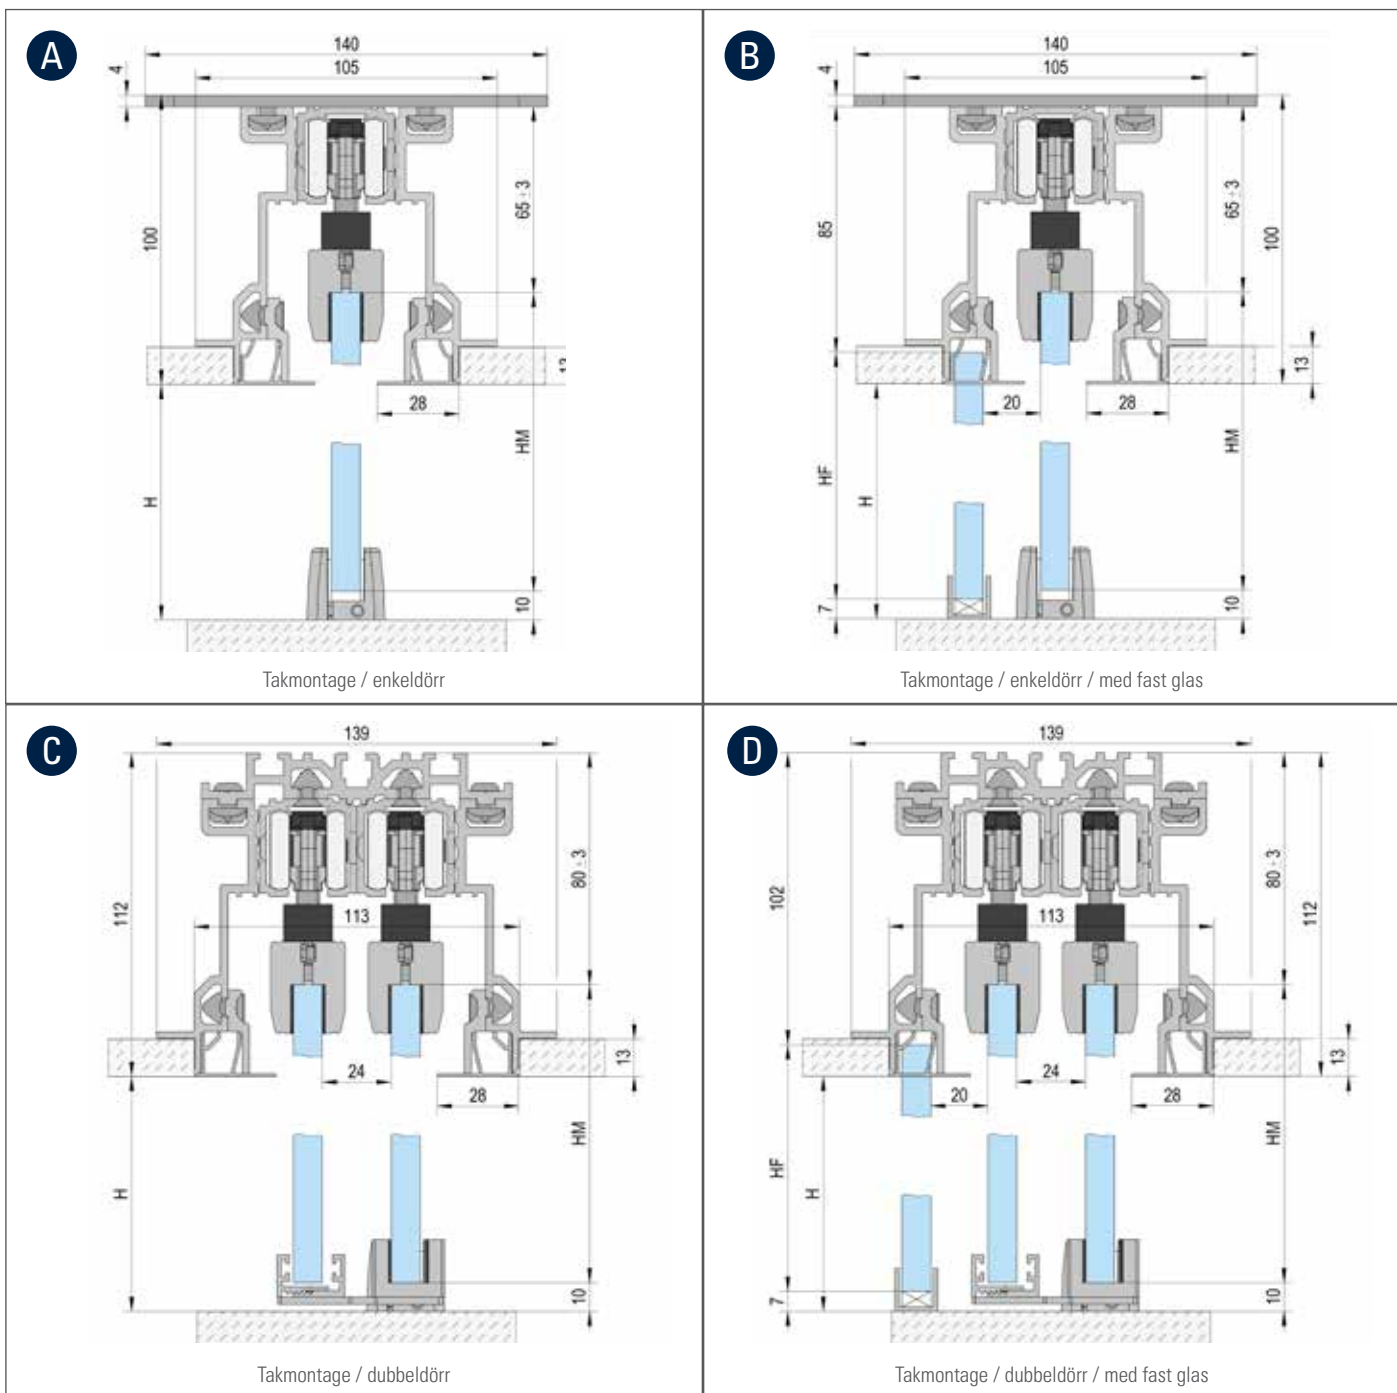

Variante

# MASTERTRACK® BT INFÄLLT MONTAGE

## Produktens höjdpunkter

- Montering med och utan fast glas
- Enkel glasklämningsmekanism för säkert grepp
- Höjdjustering +/-3 mm
- Smidig stängningsmekanism
- Säkert avhängningsskydd
- Revidering av komponenter möjlig när som helst
- Flytande golvstyrning med tvåspårig lösning
- Version för dubbeldörr inkl. „förarfunktion“
- Tillval metalldämpare med högkvalitativ hydraulik och dubbelsidig fjäderstyrning

Takmontage / enkeldörr

Takmontage / enkeldörr / med fast glas

Takmontage / dubbeldörr

Takmontage / dubbeldörr / med fast glas

Glashöjd (HM) = H + 11 mm

Fast glas (HF) = H + 4 mm

ARTIKEL	ART. NR.	A	B	C	D
Löpskena 2/3/4/6m	BO 5802011/5803011/5804011/5806011	1x	1x	2x	2x
Profilset för infällt montage 1 dörrblad 3/6m	BO 5803051/5806051	1x	1x		
Profilset för infällt montage 2 dörrblad 3/6m	BO 5803061/5806061			1x	1x
Löpvagn	BO 5800002	2x	2x	4x	4x
Löpvagn inkl. dämpare*	BO 5800060/5800080/5800120	2x*	2x*	4x*	4x*
Glasklämmor set inkl.golvstyrning för 1 dörr	BO 5800011	1x	1x		
Glasklämmor set inkl.golvstyrning för 2 dörrar	BO 5800012			1x	1x
U-profiler 2,5/5m	BO 6703434/6703446		1x	1x	