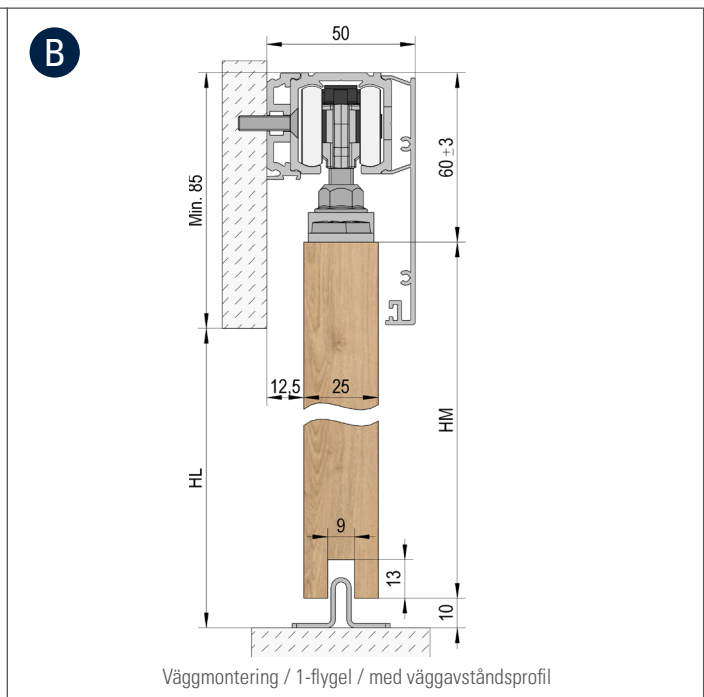

MASTERTRACK® BT SATS FÖR TRÄDÖRRAR

Produktens höjdpunkter

- Dold golvstyrning
- Enkel skruvning av adaptern
- Montering med och utan fast glas
- Höjjustering +/-3 mm
- Smidig stängningsmekanism
- Valfritt metalldämpare med högkvalitativ hydraulik och dubbelsidig fjäderstyrning

A **B** **C** Dörrhöjd (HM) = HL + 15 mm / Fast del av glas (HF) = HL + 10 mm

D **E** Dörrhöjd (HM) = HL - 70 mm / Fast del av glas (HF) = HL - 75 mm

ARTIKEL	ART. NR.	A	B	C	D	E
Löpskena 2/3/4/6m	BO 5802011/5803011/5804011/5806011	1x	1x	1x	1x	1x
Tilläggsprofil för fast glas 2m	BO 5802031			*		*
Väggdistansprofil 2m	BO 5802061		*			
Tillbehörsats för trädörrar	BO 5800013	1x	1x	1x	1x	1x
Löpvagn	BO 5800002	1x	1x	1x	1x	1x
Löpvagn inkl. dämpare**	BO 5800060/5800080/5800120	2x*	2x*	2x*	2x*	2x*
Täcklock 83 mm höjd 2/3/4/6m	BO 5802021/5803021/5804021/5806021	1x	1x	1x	2x	2x
U-profiler 2,5/5m	BO 6703434/6703446			1x		1x