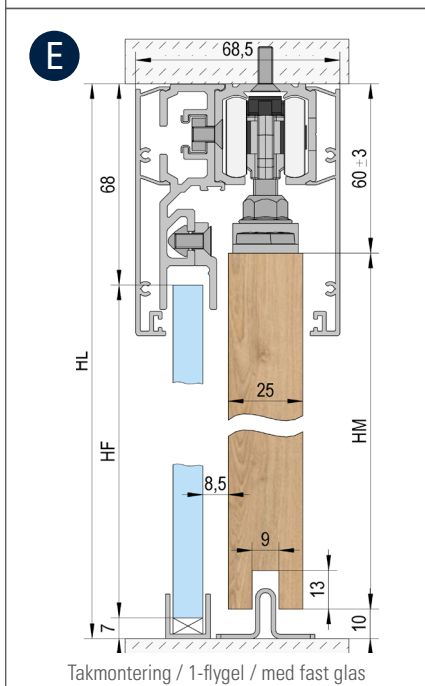

MASTERTRACK® BT SATS FÖR TRÄDÖRRAR

Produktens höjdpunkter

- Dold golvstyrning
- Enkel skruvning av adaptern
- Montering med och utan fast glas
- Höjjustering +/-3 mm
- Smidig stängningsmekanism
- Valfritt metalldämpare med högkvalitativ hydraulik och dubbelsidig fjäderstyrning

A **B** **C** Dörrhöjd (HM) = HL + 15 mm / Fast del av glas (HF) = HL + 10 mm

D **E** Dörrhöjd (HM) = HL - 70 mm / Fast del av glas (HF) = HL - 75 mm

ARTIKEL	ART. NR.	A	B	C	D	E
Löpskena 2/3/4/6m	BO 5802011/5803011/5804011/5806011	1x	1x	1x	1x	1x
Tilläggsprofil för fast glas 2m	BO 5802031			*		*
Väggdistansprofil 2m	BO 5802061		*			
Tillbehörsats för trädörrar	BO 5800013	1x	1x	1x	1x	1x
Löpvagn	BO 5800002	1x	1x	1x	1x	1x
Löpvagn inkl. dämpare**	BO 5800060/5800080/5800120	2x*	2x*	2x*	2x*	2x*
Täcklock 83 mm höjd 2/3/4/6m	BO 5802021/5803021/5804021/5806021	1x	1x	1x	2x	2x
U-profiler 2,5/5m	BO 6703434/6703446			1x		1x