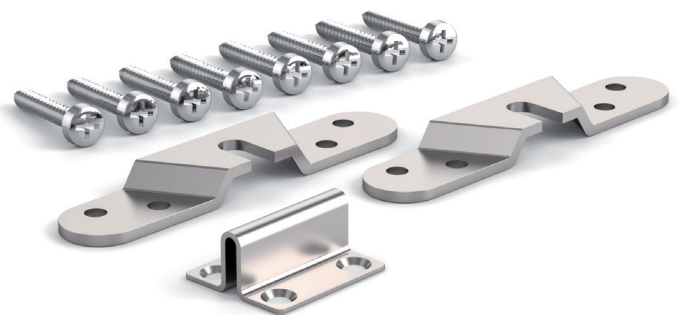

MASTERTRACK® BT SATS FÖR TRÄDÖRRAR

Produktens höjdpunkter

- Dold golvstyrning
- Enkel skruvning av adaptern
- Montering med och utan fast glas
- Höjjustering +/-3 mm
- Smidig stängningsmekanism
- Valfritt metalldämpare med högkvalitativ hydraulik och dubbelsidig fjäderstyrning

A **B** **C** Dörrhöjd (HM) = HL + 15 mm / Fast del av glas (HF) = HL + 10 mm

D **E** Dörrhöjd (HM) = HL - 70 mm / Fast del av glas (HF) = HL - 75 mm

ARTIKEL	ART. NR.	A	B	C	D	E
Löpskena 2/3/4/6m	BO 5802011/5803011/5804011/5806011	1x	1x	1x	1x	1x
Tilläggsprofil för fast glas 2m	BO 5802031			*		*
Väggdistansprofil 2m	BO 5802061		*			
Tillbehörsats för trädörrar	BO 5800013	1x	1x	1x	1x	1x
Löpvagn	BO 5800002	1x	1x	1x	1x	1x
Löpvagn inkl. dämpare**	BO 5800060/5800080/5800120	2x*	2x*	2x*	2x*	2x*
Täcklock 83 mm höjd 2/3/4/6m	BO 5802021/5803021/5804021/5806021	1x	1x	1x	2x	2x
U-profiler 2,5/5m	BO 6703434/6703446			1x		1x

** Kvantiteten beror på löpskenans längd.

** Alternativ till löpvagn BO 5800002 – Löpvagnarna är integrerade i indragningsdämparna. För att installera dämpning på båda sidor ersätts två löpvagnar med indragningsdämpare.