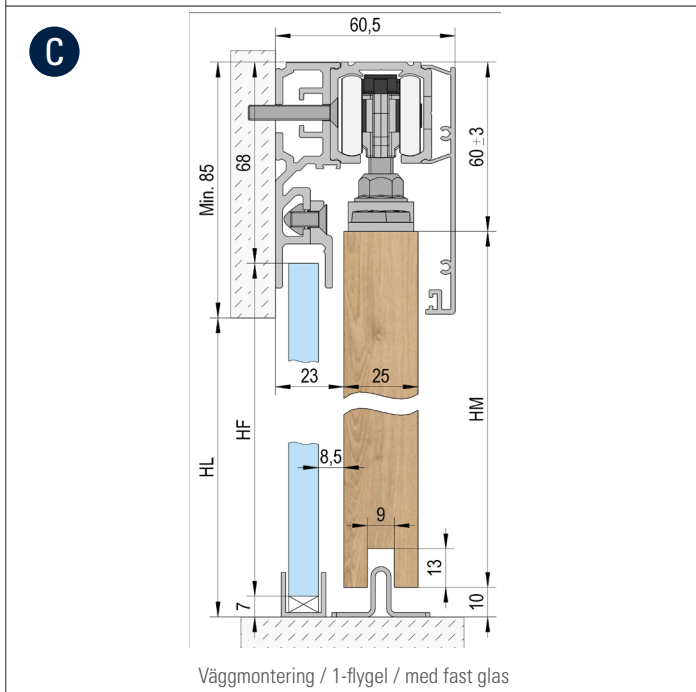

MASTERTRACK® BT SATS FÖR TRÄDÖRRAR

Produktens höjdpunkter

- Dold golvstyrning
- Enkel skruvning av adaptern
- Montering med och utan fast glas
- Höjjustering +/-3 mm
- Smidig stängningsmekanism
- Valfritt metalldämpare med högkvalitativ hydraulik och dubbelsidig fjäderstyrning

A **B** **C** Dörrhöjd (HM) = HL + 15 mm / Fast del av glas (HF) = HL + 10 mm

D **E** Dörrhöjd (HM) = HL - 70 mm / Fast del av glas (HF) = HL - 75 mm

ARTIKEL	ART. NR.	A	B	C	D	E
Löpskena 2/3/4/6m	BO 5802011/5803011/5804011/5806011	1x	1x	1x	1x	1x
Tilläggsprofil för fast glas 2m	BO 5802031			*		*
Väggdistansprofil 2m	BO 5802061		*			
Tillbehörsats för trädörrar	BO 5800013	1x	1x	1x	1x	1x
Löpvagn	BO 5800002	1x	1x	1x	1x	1x
Löpvagn inkl. dämpare**	BO 5800060/5800080/5800120	2x*	2x*	2x*	2x*	2x*
Täcklock 83 mm höjd 2/3/4/6m	BO 5802021/5803021/5804021/5806021	1x	1x	1x	2x	2x
U-profiler 2,5/5m	BO 6703434/6703446			1x		1x