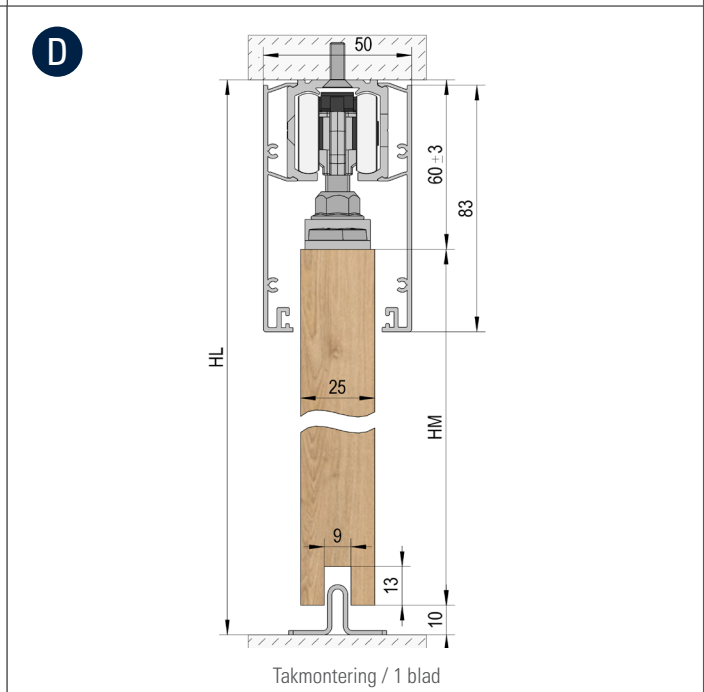

MASTERTRACK® BT SATS FÖR TRÄDÖRRAR

Produktens höjdpunkter

- Dold golvstyrning
- Enkel skruvning av adaptern
- Montering med och utan fast glas
- Höjjustering +/-3 mm
- Smidig stängningsmekanism
- Valfritt metalldämpare med högkvalitativ hydraulik och dubbelsidig fjäderstyrning

A **B** **C** Dörrhöjd (HM) = HL + 15 mm / Fast del av glas (HF) = HL + 10 mm

D **E** Dörrhöjd (HM) = HL - 70 mm / Fast del av glas (HF) = HL - 75 mm

ARTIKEL	ART. NR.	A	B	C	D	E
Löpskena 2/3/4/6m	BO 5802011/5803011/5804011/5806011	1x	1x	1x	1x	1x
Tilläggsprofil för fast glas 2m	BO 5802031			*		*
Väggdistansprofil 2m	BO 5802061		*			
Tillbehörsats för trädörrar	BO 5800013	1x	1x	1x	1x	1x
Löpvagn	BO 5800002	1x	1x	1x	1x	1x
Löpvagn inkl. dämpare**	BO 5800060/5800080/5800120	2x*	2x*	2x*	2x*	2x*
Täcklock 83 mm höjd 2/3/4/6m	BO 5802021/5803021/5804021/5806021	1x	1x	1x	2x	2x
U-profiler 2,5/5m	BO 6703434/6703446			1x		1x