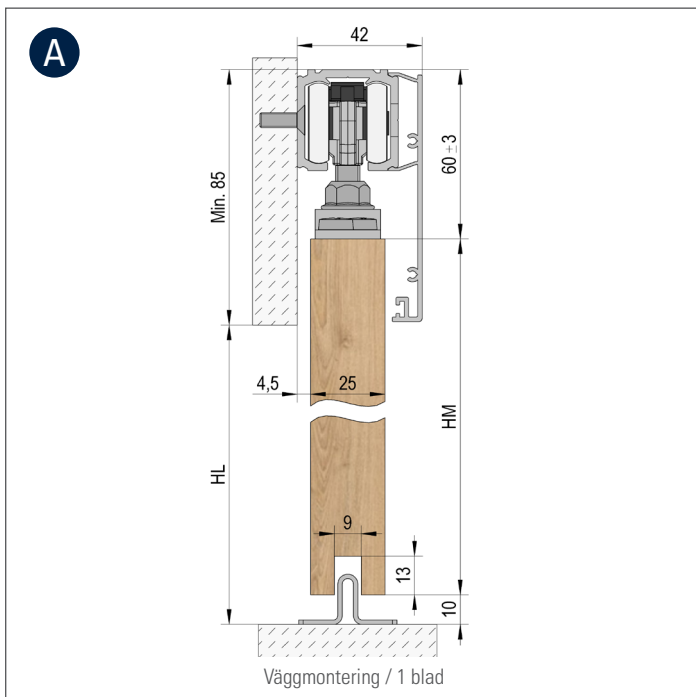

MASTERTRACK® BT SATS FÖR TRÄDÖRRAR

Produktens höjdpunkter

- Dold golvstyrning
- Enkel skruvning av adaptern
- Montering med och utan fast glas
- Höjjustering +/-3 mm
- Smidig stängningsmekanism
- Valfritt metalldämpare med högkvalitativ hydraulik och dubbelsidig fjäderstyrning

A **B** **C** Dörrhöjd (HM) = HL + 15 mm / Fast del av glas (HF) = HL + 10 mm

D **E** Dörrhöjd (HM) = HL - 70 mm / Fast del av glas (HF) = HL - 75 mm

ARTIKEL	ART. NR.	A	B	C	D	E
Löpskena 2/3/4/6m	BO 5802011/5803011/5804011/5806011	1x	1x	1x	1x	1x
Tilläggsprofil för fast glas 2m	BO 5802031			*		*
Väggdistansprofil 2m	BO 5802061		*			
Tillbehörsats för trädörrar	BO 5800013	1x	1x	1x	1x	1x
Löpvagn	BO 5800002	1x	1x	1x	1x	1x
Löpvagn inkl. dämpare**	BO 5800060/5800080/5800120	2x*	2x*	2x*	2x*	2x*
Täcklock 83 mm höjd 2/3/4/6m	BO 5802021/5803021/5804021/5806021	1x	1x	1x	2x	2x
U-profiler 2,5/5m	BO 6703434/6703446			1x		1x