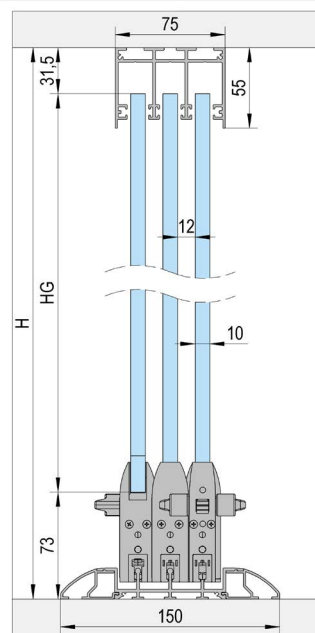

Varianti di installazione

FLOORTRACK 3 PORTE

A

Montaggio con binario normale / 3 ante

B

Montaggio con binario incassato / 3 ante

C

Gruppo con binario incassato con rampa / 3 ante

ARTICOLO	ALLUMINIO (ART. N.)	BIANCO (N. ART.)	ANTRACITE (N. ART.)	A	B	C
Binario inferiore (3 m)	BO 5903041	BO 5903042	BO 5903043	1x		
Binario inferiore incassato (3 m)	BO 5903071	BO 5903072	BO 5903073		1x	1x
Profilo di guida superiore (3 m)	BO 5903011	BO 5903012	BO 5903013	1x	1x	1x
Profilo della rampa (3 m)	BO 5913011	BO 5913012	BO 5913013			2x
Profilo per vetro (3 m)	BO 5913021	BO 5913022	BO 5913023	1x	1x	1x
Profilo a parete (3 m)	BO 5913031	BO 5913032	BO 5913033	2x	2x	2x
Set di accessori anta A (con bullone di chiusura)*	BO 5900001	BO 5900002	BO 5900024	2x	2x	2x
Set di accessori anta A1 (senza bullone di chiusura)*	BO 5900005	BO 5900006	BO 5900026	2x	2x	2x
Set di accessori anta B	BO 5900003	BO 5900004	BO 5900025	1x	1x	1x
Tappi terminali	BO 5900017	BO 5900011	BO 5900014	2x		
Guarnizione a spazzola parete/vetro (25 m)	BO 5900007	BO 5900007	BO 5900007	1x	1x	1x
Guarnizione a spazzola profilo superiore (20 m)	BO 5900008	BO 5900008	BO 5900008	1x	1x	1x
Nastro adesivo (5,5 m)	BO 5900010	BO 5900010	BO 5900010	1x	1x	1x