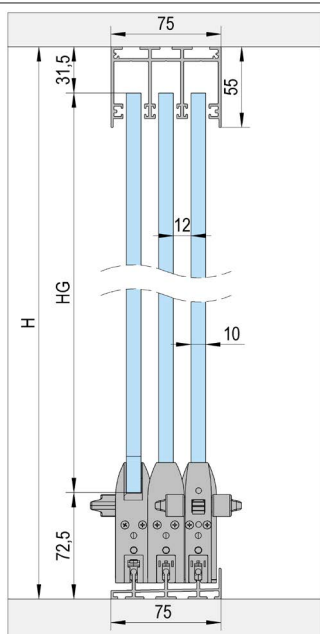

Varianti di installazione

FLOORTRACK 3 PORTE

A

Montaggio con binario normale / 3 ante

B

Montaggio con binario incassato / 3 ante

C

Gruppo con binario incassato con rampa / 3 ante

ARTICOLO	ALLUMINIO (ART. N.)	BIANCO (N. ART.)	ANTRACITE (N. ART.)	A	B	C
Binario inferiore (3 m)	BO 5903041	BO 5903042	BO 5903043	1x		
Binario inferiore incassato (3 m)	BO 5903071	BO 5903072	BO 5903073		1x	1x
Profilo di guida superiore (3 m)	BO 5903011	BO 5903012	BO 5903013	1x	1x	1x
Profilo della rampa (3 m)	BO 5913011	BO 5913012	BO 5913013			2x
Profilo per vetro (3 m)	BO 5913021	BO 5913022	BO 5913023	1x	1x	1x
Profilo a parete (3 m)	BO 5913031	BO 5913032	BO 5913033	2x	2x	2x
Set di accessori anta A (con bullone di chiusura)*	BO 5900001	BO 5900002	BO 5900024	2x	2x	2x
Set di accessori anta A1 (senza bullone di chiusura)*	BO 5900005	BO 5900006	BO 5900026	2x	2x	2x
Set di accessori anta B	BO 5900003	BO 5900004	BO 5900025	1x	1x	1x
Tappi terminali	BO 5900017	BO 5900011	BO 5900014	2x		
Guarnizione a spazzola parete/vetro (25 m)	BO 5900007	BO 5900007	BO 5900007	1x	1x	1x
Guarnizione a spazzola profilo superiore (20 m)	BO 5900008	BO 5900008	BO 5900008	1x	1x	1x
Nastro adesivo (5,5 m)	BO 5900010	BO 5900010	BO 5900010	1x	1x	1x