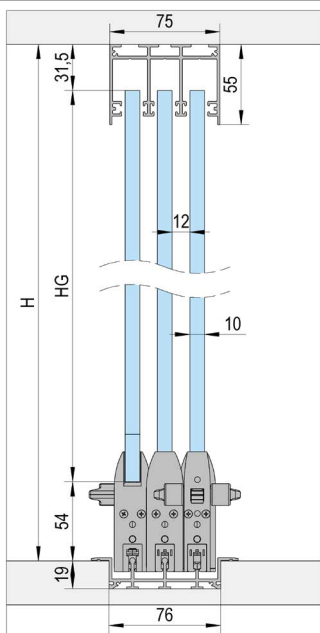

Varianti di installazione

FLOORTRACK 3 PORTE

A

Montaggio con binario normale / 3 ante

B

Montaggio con binario incassato / 3 ante

C

Gruppo con binario incassato con rampa / 3 ante

ARTICOLO	ALLUMINIO (ART. N.)	BIANCO (N. ART.)	ANTRACITE (N. ART.)	A	B	C
Binario inferiore (3 m)	BO 5903041	BO 5903042	BO 5903043	1x		
Binario inferiore incassato (3 m)	BO 5903071	BO 5903072	BO 5903073		1x	1x
Profilo di guida superiore (3 m)	BO 5903011	BO 5903012	BO 5903013	1x	1x	1x
Profilo della rampa (3 m)	BO 5913011	BO 5913012	BO 5913013			2x
Profilo per vetro (3 m)	BO 5913021	BO 5913022	BO 5913023	1x	1x	1x
Profilo a parete (3 m)	BO 5913031	BO 5913032	BO 5913033	2x	2x	2x
Set di accessori anta A (con bullone di chiusura)*	BO 5900001	BO 5900002	BO 5900024	2x	2x	2x
Set di accessori anta A1 (senza bullone di chiusura)*	BO 5900005	BO 5900006	BO 5900026	2x	2x	2x
Set di accessori anta B	BO 5900003	BO 5900004	BO 5900025	1x	1x	1x
Tappi terminali	BO 5900017	BO 5900011	BO 5900014	2x		
Guarnizione a spazzola parete/vetro (25 m)	BO 5900007	BO 5900007	BO 5900007	1x	1x	1x
Guarnizione a spazzola profilo superiore (20 m)	BO 5900008	BO 5900008	BO 5900008	1x	1x	1x
Nastro adesivo (5,5 m)	BO 5900010	BO 5900010	BO 5900010	1x	1x	1x