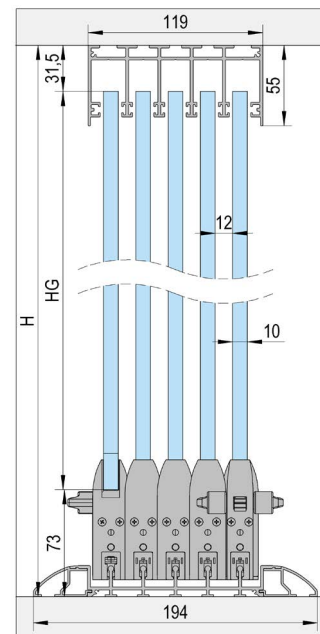

Variantes de instalación

FLOORTRACK 5 PUERTAS

A

Montaje con riel superior / 5 hojas

B

Instalación con riel de rodadura empotrado / 5 hojas

C

Montaje con riel empotrado con rampa / 5 hojas

ARTICLE	ALUMINIO (ART. NO.)	BLANCO (ART. NO.)	ANTRACITA (ART. NO.)	A	B	C
Carril superior fijado (3 m)	BO 5903061	BO 5903062	BO 5903063	2x		
Carril de rodadura empotrado (3 m)	BO 5903091	BO 5903092	BO 5903093		2x	2x
Perfil guía superior (3 m)	BO 5903031	BO 5903032	BO 5903033	2x	2x	2x
Perfil de la rampa (3 m)	BO 5913011	BO 5913012	BO 5913013			4x
Perfil de cristal (3 m)	BO 5913021	BO 5913022	BO 5913023	2x	2x	2x
Perfil de la pared (3 m)	BO 5913031	BO 5913032	BO 5913033	2x	2x	2x
Juego de accesorios hoja de puerta A (con cerrojo)*	BO 5900001	BO 5900002	BO 5900024	2x	2x	2x
Juego de accesorios hoja de puerta A1 (sin cerrojo)*	BO 5900005	BO 5900006	BO 5900026	2x	2x	2x
Juego de accesorios hoja de puerta B	BO 5900003	BO 5900004	BO 5900025	3x	3x	3x
extremo inferior	BO 5900019	BO 5900013	BO 5900016	2x		
Junta de cepillo perfil pared/vidrio (25 m)	BO 5900007	BO 5900007	BO 5900007	1x	1x	1x
Junta de cepillo perfil guía superior (20 m)	BO 5900008	BO 5900008	BO 5900008	3x	3x	3x
Cinta adhesiva (5,5 m)	BO 5900010	BO 5900010	BO 5900010	1x	1x	1x
Placas de conexión (10 piezas)	BO 5900020	BO 5900020	BO 5900020	1x	1x	1x