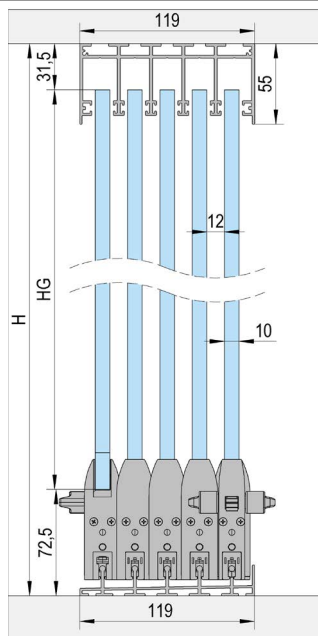

Variantes de instalación

FLOORTRACK 5 PUERTAS

A

Montaje con riel superior / 5 hojas

B

Instalación con riel de rodadura empotrado / 5 hojas

C

Montaje con riel empotrado con rampa / 5 hojas

ARTICLE	ALUMINIO (ART. NO.)	BLANCO (ART. NO.)	ANTRACITA (ART. NO.)	A	B	C
Carril superior fijado (3 m)	BO 5903061	BO 5903062	BO 5903063	2x		
Carril de rodadura empotrado (3 m)	BO 5903091	BO 5903092	BO 5903093		2x	2x
Perfil guía superior (3 m)	BO 5903031	BO 5903032	BO 5903033	2x	2x	2x
Perfil de la rampa (3 m)	BO 5913011	BO 5913012	BO 5913013			4x
Perfil de cristal (3 m)	BO 5913021	BO 5913022	BO 5913023	2x	2x	2x
Perfil de la pared (3 m)	BO 5913031	BO 5913032	BO 5913033	2x	2x	2x
Juego de accesorios hoja de puerta A (con cerrojo)*	BO 5900001	BO 5900002	BO 5900024	2x	2x	2x
Juego de accesorios hoja de puerta A1 (sin cerrojo)*	BO 5900005	BO 5900006	BO 5900026	2x	2x	2x
Juego de accesorios hoja de puerta B	BO 5900003	BO 5900004	BO 5900025	3x	3x	3x
extremo inferior	BO 5900019	BO 5900013	BO 5900016	2x		
Junta de cepillo perfil pared/vidrio (25 m)	BO 5900007	BO 5900007	BO 5900007	1x	1x	1x
Junta de cepillo perfil guía superior (20 m)	BO 5900008	BO 5900008	BO 5900008	3x	3x	3x
Cinta adhesiva (5,5 m)	BO 5900010	BO 5900010	BO 5900010	1x	1x	1x
Placas de conexión (10 piezas)	BO 5900020	BO 5900020	BO 5900020	1x	1x	1x