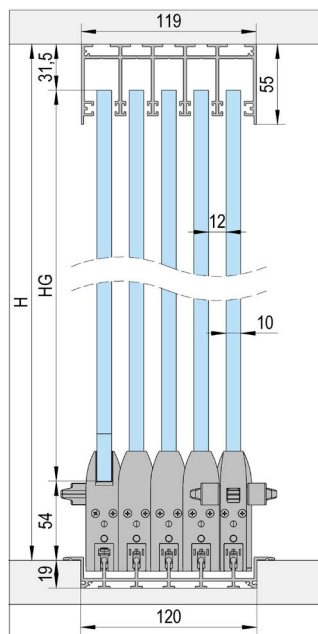

Variantes de instalación

FLOORTRACK 5 PUERTAS

A

Montaje con riel superior / 5 hojas

B

Instalación con riel de rodadura empotrado / 5 hojas

C

Montaje con riel empotrado con rampa / 5 hojas

ARTICLE	ALUMINIO (ART. NO.)	BLANCO (ART. NO.)	ANTRACITA (ART. NO.)	A	B	C
Carril superior fijado (3 m)	BO 5903061	BO 5903062	BO 5903063	2x		
Carril de rodadura empotrado (3 m)	BO 5903091	BO 5903092	BO 5903093		2x	2x
Perfil guía superior (3 m)	BO 5903031	BO 5903032	BO 5903033	2x	2x	2x
Perfil de la rampa (3 m)	BO 5913011	BO 5913012	BO 5913013			4x
Perfil de cristal (3 m)	BO 5913021	BO 5913022	BO 5913023	2x	2x	2x
Perfil de la pared (3 m)	BO 5913031	BO 5913032	BO 5913033	2x	2x	2x
Juego de accesorios hoja de puerta A (con cerrojo)*	BO 5900001	BO 5900002	BO 5900024	2x	2x	2x
Juego de accesorios hoja de puerta A1 (sin cerrojo)*	BO 5900005	BO 5900006	BO 5900026	2x	2x	2x
Juego de accesorios hoja de puerta B	BO 5900003	BO 5900004	BO 5900025	3x	3x	3x
extremo inferior	BO 5900019	BO 5900013	BO 5900016	2x		
Junta de cepillo perfil pared/vidrio (25 m)	BO 5900007	BO 5900007	BO 5900007	1x	1x	1x
Junta de cepillo perfil guía superior (20 m)	BO 5900008	BO 5900008	BO 5900008	3x	3x	3x
Cinta adhesiva (5,5 m)	BO 5900010	BO 5900010	BO 5900010	1x	1x	1x
Placas de conexión (10 piezas)	BO 5900020	BO 5900020	BO 5900020	1x	1x	1x