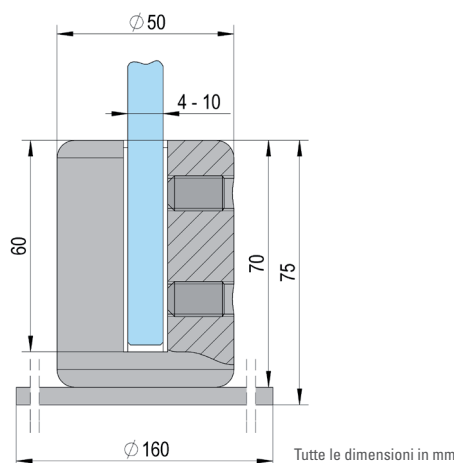

Creare spazi più sicuri nell'ambiente di lavoro

I portaschermo con supporto offrono un'eccellente barriera di protezione, particolarmente importante quando la persona di fronte ha la tosse oppure starnutisce. Per il montaggio e la successiva regolazione è necessaria solo una chiave a brugola. I portaschermo sono progettati per materiali trasparenti in lastre con uno spessore da 4 mm a 10 mm.

VetroScreen supporto

- Supporto per schermo autoportante verniciato a polvere
- Supporti regolabili in alluminio e base in acciaio
- Adatto per pannelli con uno spessore da 4 mm a 10 mm
- Fornito con quattro spessori per ogni portaschermo

COLORE	ARTICOLO N°	UNITÀ
grigio (RAL 9006)	BO 5200192	2 pezzi
nero (RAL 9005)	BO 5200193	2 pezzi
bianca (RAL 9010)	BO 5200195	2 pezzi

Barriera di protezione rapida

I portaschermo con morsetti offrono un'eccellente barriera di protezione, particolarmente importante quando la persona di fronte ha la tosse o starnutisce. I supporti schermo possono essere fissati a qualsiasi superficie orizzontale con uno spessore da 18mm a 36mm. Per il montaggio e la successiva regolazione è necessaria solo una chiave a brugola.

VetroScreen morsetto

- Verniciati a polvere, regolabili
- Adatto per banchi, tavoli o altri bordi orizzontali
- Adatto per pannelli con uno spessore da 4 mm a 10 mm
- Fornito con quattro spessori per supporto