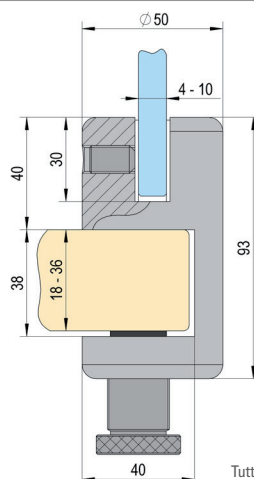

COLORE	ARTICOLO N°	UNITÀ
grigio (RAL 9006)	BO 5200190	2 pezzi
nero (RAL 9005)	BO 5200191	2 pezzi
bianca (RAL 9010)	BO 5200194	2 pezzi