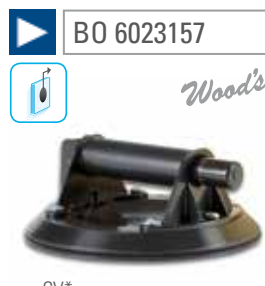

con CV*

Ø Ventosa	200 mm
Capacità di carico	57 kg