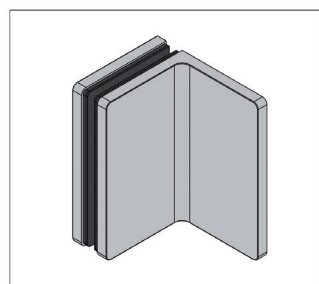

## Cerniera per Porte Doccia Santos vetro-muro 90°

FINITURA

ART. NO.

cromato lucido

BO 5218434

nere

BO 5218434B

❗ Montaggio vetro-muro 90° · max. peso della porta al paio 40 kg · altezza max porta 2000 mm · Vetro spessore 8, 10 mm · Chiusura automatica da 15° · Regolazione continua della posizione zero · Fornitura senza articoli per il fissaggio

## Cerniera per Porte Doccia Santos vetro-vetro 180°

FINITURA

ART. NO.

cromato lucido

BO 5218433

nere

BO 5218433B

❗ Montaggio vetro-vetro 180° · max. peso della porta al paio 40 kg · altezza max porta 2000 mm · Vetro spessore 8, 10 mm · Chiusura automatica da 15° · Regolazione continua della posizione zero · Fornitura senza articoli per il fissaggio

## Cerniera per Porte Doccia Santos vetro-vetro 90°

FINITURA

ART. NO.

cromato lucido

BO 5218442

❶ Montaggio vetro-vetro 90° · max. peso della porta al paio 40 kg · altezza max porta 2000 mm · Vetro spessore 8, 10, 12 mm · Chiusura automatica da 15° · Regolazione continua della posizione zero · Fornitura senza articoli per il fissaggio

## Connettore Santos vetro-muro 90°

FINITURA

ART. NO.

cromato lucido

BO 5218435

nere

BO 5218435B

❶ Montaggio vetro-muro 90° · Vetro spessore 8, 10 mm · Fornitura senza articoli per il fissaggio