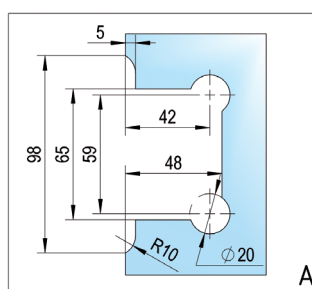

## Cerniera per Porte Doccia Santos vetro-muro 90°

FINITURA

ART. NO.

cromato lucido

BO 5218434

nere

BO 5218434B

❗ Montaggio vetro-muro 90° · max. peso della porta al paio 40 kg · altezza max porta 2000 mm · Vetro spessore 8, 10 mm · Chiusura automatica da 15° · Regolazione continua della posizione zero · Fornitura senza articoli per il fissaggio

## Cerniera per Porte Doccia Santos vetro-vetro 180°

FINITURA

ART. NO.

cromato lucido

BO 5218433

nere

BO 5218433B

❗ Montaggio vetro-vetro 180° · max. peso della porta al paio 40 kg · altezza max porta 2000 mm · Vetro spessore 8, 10 mm · Chiusura automatica da 15° · Regolazione continua della posizione zero · Fornitura senza articoli per il fissaggio

## Cerniera per Porte Doccia Santos vetro-vetro 90°

FINITURA

ART. NO.

cromato lucido

BO 5218442

❶ Montaggio vetro-vetro 90° · max. peso della porta al paio 40 kg · altezza max porta 2000 mm · Vetro spessore 8, 10, 12 mm · Chiusura automatica da 15° · Regolazione continua della posizione zero · Fornitura senza articoli per il fissaggio

## Barra di Rinforzo Set Bohle square 12x12 vetro-muro 90°

❶ Montaggio vetro-muro 90° · Dimensione 12 x 12 mm · La barra può essere tagliata a misura · I connettori muro/vetro sono regolabili fino a 45° · viti non a vista · Vetro spessore 8, 10 mm