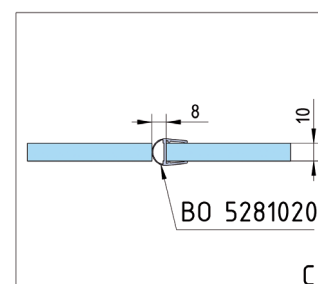

## Cerniera per Porte Doccia Santos vetro-muro 90°

FINITURA

ART. NO.

cromato lucido

BO 5218434

nere

BO 5218434B

❗ Montaggio vetro-muro 90° · max. peso della porta al paio 40 kg · altezza max porta 2000 mm · Vetro spessore 8, 10 mm · Chiusura automatica da 15° · Regolazione continua della posizione zero · Fornitura senza articoli per il fissaggio

## Cerniera per Porte Doccia Santos vetro-vetro 180°

FINITURA

ART. NO.

cromato lucido

BO 5218433

nere

BO 5218433B

❗ Montaggio vetro-vetro 180° · max. peso della porta al paio 40 kg · altezza max porta 2000 mm · Vetro spessore 8, 10 mm · Chiusura automatica da 15° · Regolazione continua della posizione zero · Fornitura senza articoli per il fissaggio

## Cerniera per Porte Doccia Santos vetro-vetro 90°

FINITURA

ART. NO.

cromato lucido

BO 5218442

❶ Montaggio vetro-vetro 90° · max. peso della porta al paio 40 kg · altezza max porta 2000 mm · Vetro spessore 8, 10, 12 mm · Chiusura automatica da 15° · Regolazione continua della posizione zero · Fornitura senza articoli per il fissaggio

## Barra di Rinforzo Set Bohle square 12x12 vetro-muro 90°

❶ Montaggio vetro-muro 90° · Dimensione 12 x 12 mm · La barra può essere tagliata a misura · I connettori muro/vetro sono regolabili fino a 45° · viti non a vista · Vetro spessore 8, 10 mm