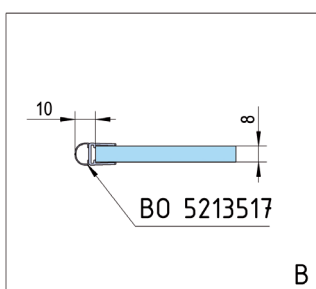

## Cerniera per Porte Doccia Santos vetro-muro 90°

FINITURA

ART. NO.

cromato lucido

BO 5218434

nere

BO 5218434B

❗ Montaggio vetro-muro 90° · max. peso della porta al paio 40 kg · altezza max porta 2000 mm · Vetro spessore 8, 10 mm · Chiusura automatica da 15° · Regolazione continua della posizione zero · Fornitura senza articoli per il fissaggio

## Cerniera per Porte Doccia Santos vetro-vetro 180°

FINITURA

ART. NO.

cromato lucido

BO 5218433

nere

BO 5218433B

❗ Montaggio vetro-vetro 180° · max. peso della porta al paio 40 kg · altezza max porta 2000 mm · Vetro spessore 8, 10 mm · Chiusura automatica da 15° · Regolazione continua della posizione zero · Fornitura senza articoli per il fissaggio

## Cerniera per Porte Doccia Santos vetro-vetro 90°

FINITURA

ART. NO.

cromato lucido

BO 5218442

❶ Montaggio vetro-vetro 90° · max. peso della porta al paio 40 kg · altezza max porta 2000 mm · Vetro spessore 8, 10, 12 mm · Chiusura automatica da 15° · Regolazione continua della posizione zero · Fornitura senza articoli per il fissaggio

## Barra di Rinforzo Set Bohle square 12x12 vetro-muro 90°

❶ Montaggio vetro-muro 90° · Dimensione 12 x 12 mm · La barra può essere tagliata a misura · I connettori muro/vetro sono regolabili fino a 45° · viti non a vista · Vetro spessore 8, 10 mm