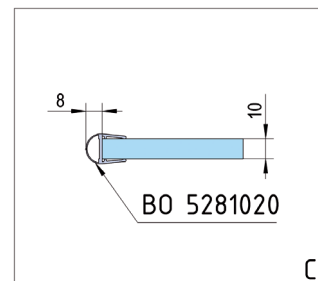

## Cerniera per Porte Doccia Santos vetro-muro 90°

FINITURA

ART. NO.

cromato lucido

BO 5218434

nere

BO 5218434B

❗ Montaggio vetro-muro 90° · max. peso della porta al paio 40 kg · altezza max porta 2000 mm · Vetro spessore 8, 10 mm · Chiusura automatica da 15° · Regolazione continua della posizione zero · Fornitura senza articoli per il fissaggio

## Cerniera per Porte Doccia Santos vetro-vetro 180°

FINITURA

ART. NO.

cromato lucido

BO 5218433

nere

BO 5218433B

❗ Montaggio vetro-vetro 180° · max. peso della porta al paio 40 kg · altezza max porta 2000 mm · Vetro spessore 8, 10 mm · Chiusura automatica da 15° · Regolazione continua della posizione zero · Fornitura senza articoli per il fissaggio

## Cerniera per Porte Doccia Santos vetro-vetro 90°

FINITURA

ART. NO.

cromato lucido

BO 5218442

❶ Montaggio vetro-vetro 90° · max. peso della porta al paio 40 kg · altezza max porta 2000 mm · Vetro spessore 8, 10, 12 mm · Chiusura automatica da 15° · Regolazione continua della posizione zero · Fornitura senza articoli per il fissaggio

## Barra di Rinforzo Set Bohle square 12x12 vetro-muro 90°

❶ Montaggio vetro-muro 90° · Dimensione 12 x 12 mm · La barra può essere tagliata a misura · I connettori muro/vetro sono regolabili fino a 45° · viti non a vista · Vetro spessore 8, 10 mm