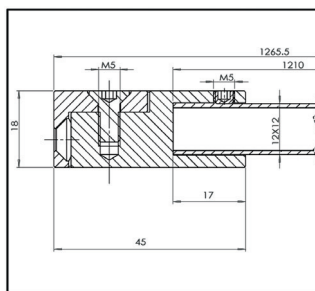

❶ Montaggio vetro-muro 90° · Dimensione 12 x 12 mm · La barra può essere tagliata a misura · I connettori muro/vetro sono regolabili fino a 45° · viti non a vista · Vetro spessore 8, 10 mm

FINITURA	ART. NO.
tipo inox	BO 5420110
cromato lucido	BO 5420262
nere	BO 5420262B