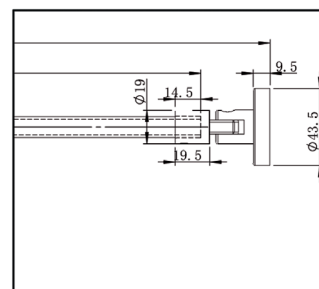

## Barra di Rinforzo Set Bohle square 12x12 vetro-muro 90°

❶ Montaggio vetro-muro 90° · Dimensione 12 x 12 mm · La barra può essere tagliata a misura · I connettori muro/vetro sono regolabili fino a 45° · viti non a vista · Vetro spessore 8, 10 mm

## Barra di Rinforzo Set Bohle round ø12 vetro-muro 90°

FINITURA	ART. NO.
tipo inox	BO 5420109
cromato lucido	BO 5420065
nere	BO 5420065B

❶ Montaggio vetro-muro 90° · Dimensione ø 12 mm · La barra può essere tagliata a misura · connettore a muro regolabile · Vetro spessore 8, 10 mm