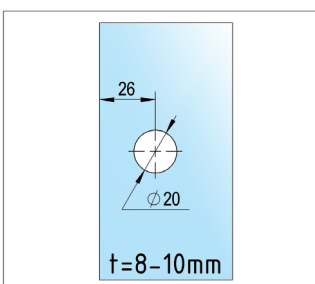

FINITURA

ART. NO.

cromato lucido

BO 5218435

nere

BO 5218435B

❶ Montaggio vetro-muro 90° · Vetro spessore 8, 10 mm · Fornitura senza articoli per il fissaggio