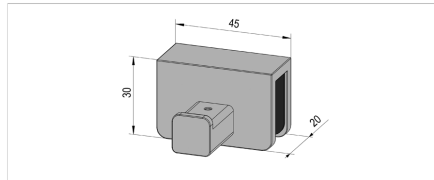

i Vetro spessore 8 - 10 mm