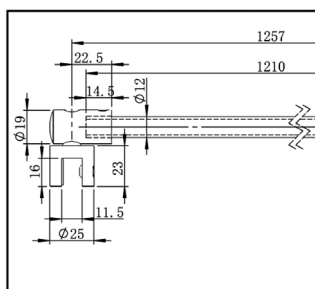

## Barra di Rinforzo Set Bohle square 12x12 vetro-muro 90°

❶ Montaggio vetro-muro 90° · Dimensione 12 x 12 mm · La barra può essere tagliata a misura · I connettori muro/vetro sono regolabili fino a 45° · viti non a vista · Vetro spessore 8, 10 mm

## Barra di Rinforzo Set Bohle round ø12 vetro-muro 90°

FINITURA	ART. NO.
tipo inox	BO 5420109
cromato lucido	BO 5420065
nere	BO 5420065B

❶ Montaggio vetro-muro 90° · Dimensione ø 12 mm · La barra può essere tagliata a misura · connettore a muro regolabile · Vetro spessore 8, 10 mm