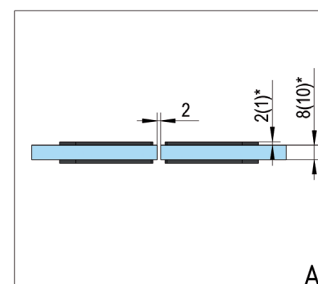

## Cerniera per Porte Doccia Santos vetro-muro 90°

FINITURA

ART. NO.

cromato lucido

BO 5218434

nere

BO 5218434B

❗ Montaggio vetro-muro 90° · max. peso della porta al paio 40 kg · altezza max porta 2000 mm · Vetro spessore 8, 10 mm · Chiusura automatica da 15° · Regolazione continua della posizione zero · Fornitura senza articoli per il fissaggio

## Cerniera per Porte Doccia Santos vetro-vetro 180°

FINITURA

ART. NO.

cromato lucido

BO 5218433

nere

BO 5218433B

❗ Montaggio vetro-vetro 180° · max. peso della porta al paio 40 kg · altezza max porta 2000 mm · Vetro spessore 8, 10 mm · Chiusura automatica da 15° · Regolazione continua della posizione zero · Fornitura senza articoli per il fissaggio

## Cerniera per Porte Doccia Santos vetro-vetro 90°

FINITURA

ART. NO.

cromato lucido

BO 5218442

❶ Montaggio vetro-vetro 90° · max. peso della porta al paio 40 kg · altezza max porta 2000 mm · Vetro spessore 8, 10, 12 mm · Chiusura automatica da 15° · Regolazione continua della posizione zero · Fornitura senza articoli per il fissaggio

## Barra di Rinforzo Set Bohle square 12x12 vetro-muro 90°

❶ Montaggio vetro-muro 90° · Dimensione 12 x 12 mm · La barra può essere tagliata a misura · I connettori muro/vetro sono regolabili fino a 45° · viti non a vista · Vetro spessore 8, 10 mm