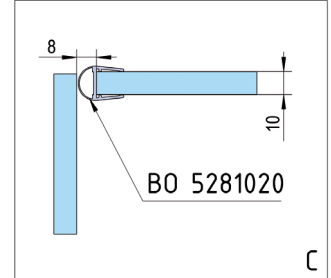

## Cerniera per Porte Doccia Santos vetro-muro 90°

FINITURA

ART. NO.

cromato lucido

BO 5218434

nere

BO 5218434B

❗ Montaggio vetro-muro 90° · max. peso della porta al paio 40 kg · altezza max porta 2000 mm · Vetro spessore 8, 10 mm · Chiusura automatica da 15° · Regolazione continua della posizione zero · Fornitura senza articoli per il fissaggio

## Cerniera per Porte Doccia Santos vetro-vetro 180°

FINITURA

ART. NO.

cromato lucido

BO 5218433

nere

BO 5218433B

❗ Montaggio vetro-vetro 180° · max. peso della porta al paio 40 kg · altezza max porta 2000 mm · Vetro spessore 8, 10 mm · Chiusura automatica da 15° · Regolazione continua della posizione zero · Fornitura senza articoli per il fissaggio

## Cerniera per Porte Doccia Santos vetro-vetro 90°

FINITURA

ART. NO.

cromato lucido

BO 5218442

❶ Montaggio vetro-vetro 90° · max. peso della porta al paio 40 kg · altezza max porta 2000 mm · Vetro spessore 8, 10, 12 mm · Chiusura automatica da 15° · Regolazione continua della posizione zero · Fornitura senza articoli per il fissaggio

## Barra di Rinforzo Set Bohle square 12x12 vetro-muro 90°

❶ Montaggio vetro-muro 90° · Dimensione 12 x 12 mm · La barra può essere tagliata a misura · I connettori muro/vetro sono regolabili fino a 45° · viti non a vista · Vetro spessore 8, 10 mm