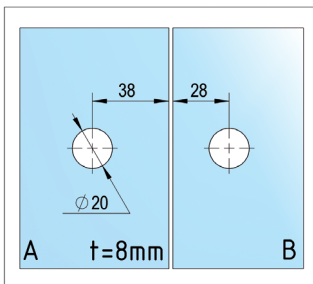

# Connettore Santos vetro-vetro 90°

FINITURA

ART. NO.

cromato lucido

BO 5218432

❗ Montaggio vetro-vetro 90° · Vetro spessore 8, 10 mm · Fornitura senza articoli per il fissaggio

## Barra di Rinforzo Set Bohle square 12x12 vetro-muro 90°

❶ Montaggio vetro-muro 90° · Dimensione 12 x 12 mm · La barra può essere tagliata a misura · I connettori muro/vetro sono regolabili fino a 45° · viti non a vista · Vetro spessore 8, 10 mm