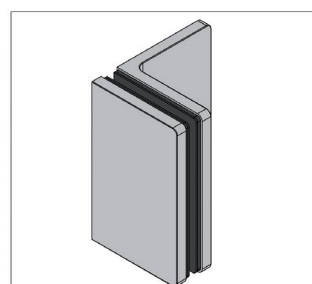

## Cerniera per Porte Doccia Santos vetro-vetro 180°

FINITURA

ART. NO.

cromato lucido

BO 5218433

nere

BO 5218433B

❗ Montaggio vetro-vetro 180° · max. peso della porta al paio 40 kg · altezza max porta 2000 mm · Vetro spessore 8, 10 mm · Chiusura automatica da 15° · Regolazione continua della posizione zero · Fornitura senza articoli per il fissaggio

## Cerniera per Porte Doccia Santos vetro-vetro 90°

FINITURA

ART. NO.

cromato lucido

BO 5218442

❶ Montaggio vetro-vetro 90° · max. peso della porta al paio 40 kg · altezza max porta 2000 mm · Vetro spessore 8, 10, 12 mm · Chiusura automatica da 15° · Regolazione continua della posizione zero · Fornitura senza articoli per il fissaggio

## Connettore Santos vetro-muro 90°

FINITURA

ART. NO.

cromato lucido

BO 5218435

nere

BO 5218435B

❶ Montaggio vetro-muro 90° · Vetro spessore 8, 10 mm · Fornitura senza articoli per il fissaggio

# Connettore Santos vetro-vetro 90°

FINITURA

ART. NO.

cromato lucido

BO 5218432

❗ Montaggio vetro-vetro 90° · Vetro spessore 8, 10 mm · Fornitura senza articoli per il fissaggio