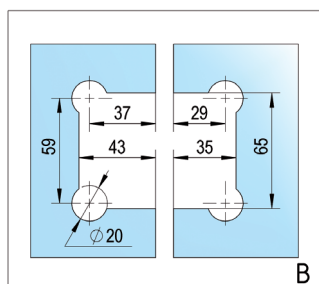

## Cerniera per Porte Doccia Santos vetro-muro 90°

FINITURA

ART. NO.

cromato lucido

BO 5218434

nere

BO 5218434B

❗ Montaggio vetro-muro 90° · max. peso della porta al paio 40 kg · altezza max porta 2000 mm · Vetro spessore 8, 10 mm · Chiusura automatica da 15° · Regolazione continua della posizione zero · Fornitura senza articoli per il fissaggio

## Cerniera per Porte Doccia Santos vetro-vetro 180°

FINITURA

ART. NO.

cromato lucido

BO 5218433

nere

BO 5218433B

❗ Montaggio vetro-vetro 180° · max. peso della porta al paio 40 kg · altezza max porta 2000 mm · Vetro spessore 8, 10 mm · Chiusura automatica da 15° · Regolazione continua della posizione zero · Fornitura senza articoli per il fissaggio

## Cerniera per Porte Doccia Santos vetro-vetro 90°

FINITURA

ART. NO.

cromato lucido

BO 5218442

❶ Montaggio vetro-vetro 90° · max. peso della porta al paio 40 kg · altezza max porta 2000 mm · Vetro spessore 8, 10, 12 mm · Chiusura automatica da 15° · Regolazione continua della posizione zero · Fornitura senza articoli per il fissaggio

## Barra di Rinforzo Set Bohle square 12x12 vetro-muro 90°

❶ Montaggio vetro-muro 90° · Dimensione 12 x 12 mm · La barra può essere tagliata a misura · I connettori muro/vetro sono regolabili fino a 45° · viti non a vista · Vetro spessore 8, 10 mm