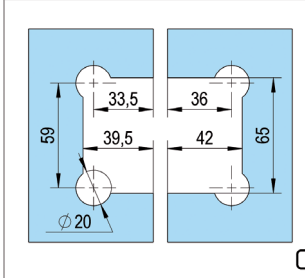

## Cerniera per Porte Doccia Santos vetro-muro 90°

FINITURA

ART. NO.

cromato lucido

BO 5218434

nere

BO 5218434B

❗ Montaggio vetro-muro 90° · max. peso della porta al paio 40 kg · altezza max porta 2000 mm · Vetro spessore 8, 10 mm · Chiusura automatica da 15° · Regolazione continua della posizione zero · Fornitura senza articoli per il fissaggio

## Cerniera per Porte Doccia Santos vetro-vetro 180°

FINITURA

ART. NO.

cromato lucido

BO 5218433

nere

BO 5218433B

❗ Montaggio vetro-vetro 180° · max. peso della porta al paio 40 kg · altezza max porta 2000 mm · Vetro spessore 8, 10 mm · Chiusura automatica da 15° · Regolazione continua della posizione zero · Fornitura senza articoli per il fissaggio

## Cerniera per Porte Doccia Santos vetro-vetro 90°

FINITURA

ART. NO.

cromato lucido

BO 5218442

❶ Montaggio vetro-vetro 90° · max. peso della porta al paio 40 kg · altezza max porta 2000 mm · Vetro spessore 8, 10, 12 mm · Chiusura automatica da 15° · Regolazione continua della posizione zero · Fornitura senza articoli per il fissaggio

## Barra di Rinforzo Set Bohle square 12x12 vetro-muro 90°

❶ Montaggio vetro-muro 90° · Dimensione 12 x 12 mm · La barra può essere tagliata a misura · I connettori muro/vetro sono regolabili fino a 45° · viti non a vista · Vetro spessore 8, 10 mm