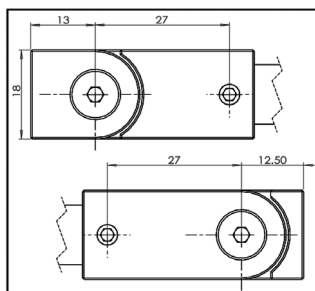

❶ Montaggio vetro-muro 90° · Dimensione 12 x 12 mm · La barra può essere tagliata a misura · I connettori muro/vetro sono regolabili fino a 45° · viti non a vista · Vetro spessore 8, 10 mm

FINITURA	ART. NO.
tipo inox	BO 5420110
cromato lucido	BO 5420262
nere	BO 5420262B