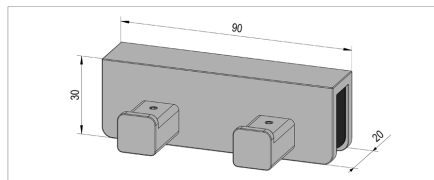

## Portasciugamano con due ganci

FINITURA

cromato lucido

ART. NO.

BO 5420019

**i** Vetro spessore 8 - 10 mm

**Bohle Italia s.r.l.**  
via Marconi, 15  
20071 Vermezzo con Zelo (MI)

T +39 02 94967790  
T +39 02 94967046  
F +39 02 94609011