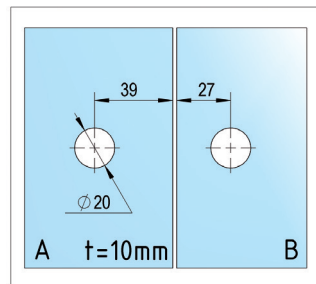

❗ Montaggio vetro-vetro 90° · Vetro spessore 8, 10 mm · Fornitura senza articoli per il fissaggio