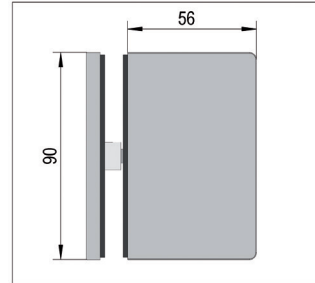

## Cerniera per Porte Doccia Santos vetro-vetro 180°

FINITURA

ART. NO.

cromato lucido

BO 5218433

nere

BO 5218433B

❗ Montaggio vetro-vetro 180° · max. peso della porta al paio 40 kg · altezza max porta 2000 mm · Vetro spessore 8, 10 mm · Chiusura automatica da 15° · Regolazione continua della posizione zero · Fornitura senza articoli per il fissaggio

## Cerniera per Porte Doccia Santos vetro-vetro 90°

FINITURA

ART. NO.

cromato lucido

BO 5218442

❶ Montaggio vetro-vetro 90° · max. peso della porta al paio 40 kg · altezza max porta 2000 mm · Vetro spessore 8, 10, 12 mm · Chiusura automatica da 15° · Regolazione continua della posizione zero · Fornitura senza articoli per il fissaggio

# Connettore Santos vetro-vetro 90°

FINITURA

ART. NO.

cromato lucido

BO 5218432

❗ Montaggio vetro-vetro 90° · Vetro spessore 8, 10 mm · Fornitura senza articoli per il fissaggio

## Barra di Rinforzo Set Bohle square 12x12 vetro-muro 90°

❶ Montaggio vetro-muro 90° · Dimensione 12 x 12 mm · La barra può essere tagliata a misura · I connettori muro/vetro sono regolabili fino a 45° · viti non a vista · Vetro spessore 8, 10 mm