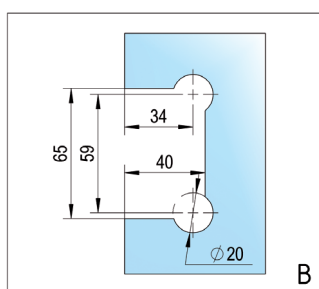

## Cerniera per Porte Doccia Santos vetro-muro 90°

FINITURA

ART. NO.

cromato lucido

BO 5218434

nere

BO 5218434B

❗ Montaggio vetro-muro 90° · max. peso della porta al paio 40 kg · altezza max porta 2000 mm · Vetro spessore 8, 10 mm · Chiusura automatica da 15° · Regolazione continua della posizione zero · Fornitura senza articoli per il fissaggio

## Cerniera per Porte Doccia Santos vetro-vetro 180°

FINITURA

ART. NO.

cromato lucido

BO 5218433

nere

BO 5218433B

❗ Montaggio vetro-vetro 180° · max. peso della porta al paio 40 kg · altezza max porta 2000 mm · Vetro spessore 8, 10 mm · Chiusura automatica da 15° · Regolazione continua della posizione zero · Fornitura senza articoli per il fissaggio

## Cerniera per Porte Doccia Santos vetro-vetro 90°

FINITURA

ART. NO.

cromato lucido

BO 5218442

❶ Montaggio vetro-vetro 90° · max. peso della porta al paio 40 kg · altezza max porta 2000 mm · Vetro spessore 8, 10, 12 mm · Chiusura automatica da 15° · Regolazione continua della posizione zero · Fornitura senza articoli per il fissaggio

## Barra di Rinforzo Set Bohle square 12x12 vetro-muro 90°

❶ Montaggio vetro-muro 90° · Dimensione 12 x 12 mm · La barra può essere tagliata a misura · I connettori muro/vetro sono regolabili fino a 45° · viti non a vista · Vetro spessore 8, 10 mm