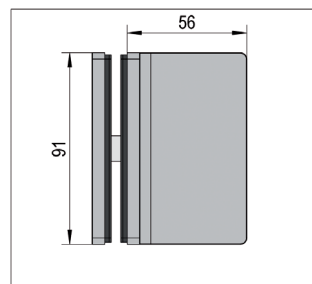

## Cerniera per Porte Doccia Santos vetro-muro 90°

FINITURA

ART. NO.

cromato lucido

BO 5218434

nere

BO 5218434B

❗ Montaggio vetro-muro 90° · max. peso della porta al paio 40 kg · altezza max porta 2000 mm · Vetro spessore 8, 10 mm · Chiusura automatica da 15° · Regolazione continua della posizione zero · Fornitura senza articoli per il fissaggio

## Cerniera per Porte Doccia Santos vetro-vetro 180°

FINITURA

ART. NO.

cromato lucido

BO 5218433

nere

BO 5218433B

❗ Montaggio vetro-vetro 180° · max. peso della porta al paio 40 kg · altezza max porta 2000 mm · Vetro spessore 8, 10 mm · Chiusura automatica da 15° · Regolazione continua della posizione zero · Fornitura senza articoli per il fissaggio

## Cerniera per Porte Doccia Santos vetro-vetro 90°

FINITURA

ART. NO.

cromato lucido

BO 5218442

❶ Montaggio vetro-vetro 90° · max. peso della porta al paio 40 kg · altezza max porta 2000 mm · Vetro spessore 8, 10, 12 mm · Chiusura automatica da 15° · Regolazione continua della posizione zero · Fornitura senza articoli per il fissaggio

## Connettore Santos vetro-muro 90°

FINITURA

ART. NO.

cromato lucido

BO 5218435

nere

BO 5218435B

❶ Montaggio vetro-muro 90° · Vetro spessore 8, 10 mm · Fornitura senza articoli per il fissaggio