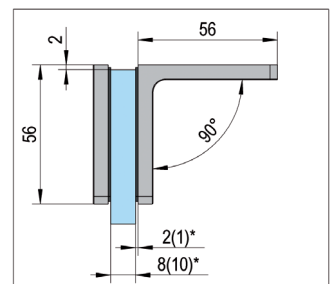

## Cerniera per Porte Doccia Santos vetro-vetro 180°

FINITURA

ART. NO.

cromato lucido

BO 5218433

nere

BO 5218433B

❗ Montaggio vetro-vetro 180° · max. peso della porta al paio 40 kg · altezza max porta 2000 mm · Vetro spessore 8, 10 mm · Chiusura automatica da 15° · Regolazione continua della posizione zero · Fornitura senza articoli per il fissaggio

## Cerniera per Porte Doccia Santos vetro-vetro 90°

FINITURA

ART. NO.

cromato lucido

BO 5218442

❶ Montaggio vetro-vetro 90° · max. peso della porta al paio 40 kg · altezza max porta 2000 mm · Vetro spessore 8, 10, 12 mm · Chiusura automatica da 15° · Regolazione continua della posizione zero · Fornitura senza articoli per il fissaggio

## Connettore Santos vetro-muro 90°

FINITURA

ART. NO.

cromato lucido

BO 5218435

nere

BO 5218435B

❶ Montaggio vetro-muro 90° · Vetro spessore 8, 10 mm · Fornitura senza articoli per il fissaggio

## Barra di Rinforzo Set Bohle square 12x12 vetro-muro 90°

❶ Montaggio vetro-muro 90° · Dimensione 12 x 12 mm · La barra può essere tagliata a misura · I connettori muro/vetro sono regolabili fino a 45° · viti non a vista · Vetro spessore 8, 10 mm