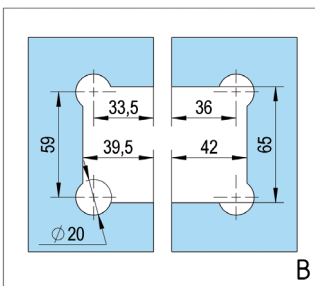

## Cerniera per Porte Doccia Santos vetro-muro 90°

FINITURA

ART. NO.

cromato lucido

BO 5218434

nere

BO 5218434B

❗ Montaggio vetro-muro 90° · max. peso della porta al paio 40 kg · altezza max porta 2000 mm · Vetro spessore 8, 10 mm · Chiusura automatica da 15° · Regolazione continua della posizione zero · Fornitura senza articoli per il fissaggio

## Cerniera per Porte Doccia Santos vetro-vetro 180°

FINITURA

ART. NO.

cromato lucido

BO 5218433

nere

BO 5218433B

❗ Montaggio vetro-vetro 180° · max. peso della porta al paio 40 kg · altezza max porta 2000 mm · Vetro spessore 8, 10 mm · Chiusura automatica da 15° · Regolazione continua della posizione zero · Fornitura senza articoli per il fissaggio

## Cerniera per Porte Doccia Santos vetro-vetro 90°

FINITURA

ART. NO.

cromato lucido

BO 5218442

❶ Montaggio vetro-vetro 90° · max. peso della porta al paio 40 kg · altezza max porta 2000 mm · Vetro spessore 8, 10, 12 mm · Chiusura automatica da 15° · Regolazione continua della posizione zero · Fornitura senza articoli per il fissaggio

## Barra di Rinforzo Set Bohle square 12x12 vetro-muro 90°

❶ Montaggio vetro-muro 90° · Dimensione 12 x 12 mm · La barra può essere tagliata a misura · I connettori muro/vetro sono regolabili fino a 45° · viti non a vista · Vetro spessore 8, 10 mm