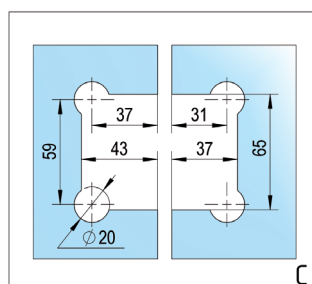

## Cerniera per Porte Doccia Santos vetro-muro 90°

FINITURA

ART. NO.

cromato lucido

BO 5218434

nere

BO 5218434B

❗ Montaggio vetro-muro 90° · max. peso della porta al paio 40 kg · altezza max porta 2000 mm · Vetro spessore 8, 10 mm · Chiusura automatica da 15° · Regolazione continua della posizione zero · Fornitura senza articoli per il fissaggio

## Cerniera per Porte Doccia Santos vetro-vetro 180°

FINITURA

ART. NO.

cromato lucido

BO 5218433

nere

BO 5218433B

❗ Montaggio vetro-vetro 180° · max. peso della porta al paio 40 kg · altezza max porta 2000 mm · Vetro spessore 8, 10 mm · Chiusura automatica da 15° · Regolazione continua della posizione zero · Fornitura senza articoli per il fissaggio

## Cerniera per Porte Doccia Santos vetro-vetro 90°

FINITURA

ART. NO.

cromato lucido

BO 5218442

❶ Montaggio vetro-vetro 90° · max. peso della porta al paio 40 kg · altezza max porta 2000 mm · Vetro spessore 8, 10, 12 mm · Chiusura automatica da 15° · Regolazione continua della posizione zero · Fornitura senza articoli per il fissaggio

## Barra di Rinforzo Set Bohle square 12x12 vetro-muro 90°

❶ Montaggio vetro-muro 90° · Dimensione 12 x 12 mm · La barra può essere tagliata a misura · I connettori muro/vetro sono regolabili fino a 45° · viti non a vista · Vetro spessore 8, 10 mm