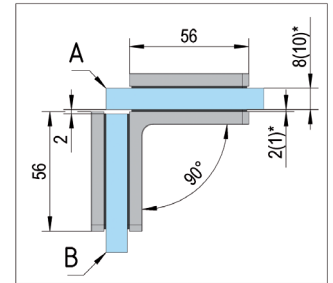

## Cerniera per Porte Doccia Santos vetro-muro 90°

FINITURA

ART. NO.

cromato lucido

BO 5218434

nere

BO 5218434B

❗ Montaggio vetro-muro 90° · max. peso della porta al paio 40 kg · altezza max porta 2000 mm · Vetro spessore 8, 10 mm · Chiusura automatica da 15° · Regolazione continua della posizione zero · Fornitura senza articoli per il fissaggio

## Cerniera per Porte Doccia Santos vetro-vetro 90°

FINITURA

ART. NO.

cromato lucido

BO 5218442

❶ Montaggio vetro-vetro 90° · max. peso della porta al paio 40 kg · altezza max porta 2000 mm · Vetro spessore 8, 10, 12 mm · Chiusura automatica da 15° · Regolazione continua della posizione zero · Fornitura senza articoli per il fissaggio

# Connettore Santos vetro-vetro 90°

FINITURA

ART. NO.

cromato lucido

BO 5218432

❗ Montaggio vetro-vetro 90° · Vetro spessore 8, 10 mm · Fornitura senza articoli per il fissaggio

## Barra di Rinforzo Set Bohle square 12x12 vetro-muro 90°

❶ Montaggio vetro-muro 90° · Dimensione 12 x 12 mm · La barra può essere tagliata a misura · I connettori muro/vetro sono regolabili fino a 45° · viti non a vista · Vetro spessore 8, 10 mm