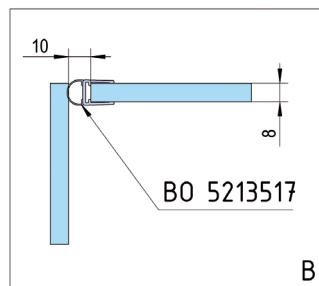

## Cerniera per Porte Doccia Santos vetro-muro 90°

FINITURA

ART. NO.

cromato lucido

BO 5218434

nere

BO 5218434B

❗ Montaggio vetro-muro 90° · max. peso della porta al paio 40 kg · altezza max porta 2000 mm · Vetro spessore 8, 10 mm · Chiusura automatica da 15° · Regolazione continua della posizione zero · Fornitura senza articoli per il fissaggio

## Cerniera per Porte Doccia Santos vetro-vetro 180°

FINITURA

ART. NO.

cromato lucido

BO 5218433

nere

BO 5218433B

❗ Montaggio vetro-vetro 180° · max. peso della porta al paio 40 kg · altezza max porta 2000 mm · Vetro spessore 8, 10 mm · Chiusura automatica da 15° · Regolazione continua della posizione zero · Fornitura senza articoli per il fissaggio

## Cerniera per Porte Doccia Santos vetro-vetro 90°

FINITURA

ART. NO.

cromato lucido

BO 5218442

❶ Montaggio vetro-vetro 90° · max. peso della porta al paio 40 kg · altezza max porta 2000 mm · Vetro spessore 8, 10, 12 mm · Chiusura automatica da 15° · Regolazione continua della posizione zero · Fornitura senza articoli per il fissaggio

## Barra di Rinforzo Set Bohle square 12x12 vetro-muro 90°

❶ Montaggio vetro-muro 90° · Dimensione 12 x 12 mm · La barra può essere tagliata a misura · I connettori muro/vetro sono regolabili fino a 45° · viti non a vista · Vetro spessore 8, 10 mm