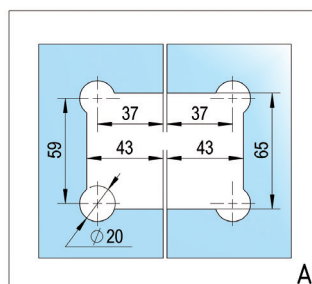

## Cerniera per Porte Doccia Santos vetro-muro 90°

FINITURA

ART. NO.

cromato lucido

BO 5218434

nere

BO 5218434B

❗ Montaggio vetro-muro 90° · max. peso della porta al paio 40 kg · altezza max porta 2000 mm · Vetro spessore 8, 10 mm · Chiusura automatica da 15° · Regolazione continua della posizione zero · Fornitura senza articoli per il fissaggio

## Cerniera per Porte Doccia Santos vetro-vetro 180°

FINITURA

ART. NO.

cromato lucido

BO 5218433

nere

BO 5218433B

❗ Montaggio vetro-vetro 180° · max. peso della porta al paio 40 kg · altezza max porta 2000 mm · Vetro spessore 8, 10 mm · Chiusura automatica da 15° · Regolazione continua della posizione zero · Fornitura senza articoli per il fissaggio

## Cerniera per Porte Doccia Santos vetro-vetro 90°

FINITURA

ART. NO.

cromato lucido

BO 5218442

❶ Montaggio vetro-vetro 90° · max. peso della porta al paio 40 kg · altezza max porta 2000 mm · Vetro spessore 8, 10, 12 mm · Chiusura automatica da 15° · Regolazione continua della posizione zero · Fornitura senza articoli per il fissaggio

## Barra di Rinforzo Set Bohle square 12x12 vetro-muro 90°

❶ Montaggio vetro-muro 90° · Dimensione 12 x 12 mm · La barra può essere tagliata a misura · I connettori muro/vetro sono regolabili fino a 45° · viti non a vista · Vetro spessore 8, 10 mm