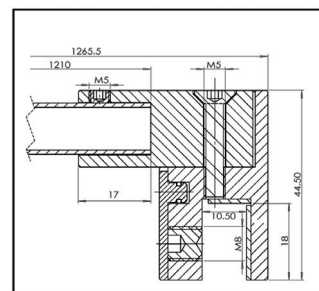

❶ Montaggio vetro-muro 90° · Dimensione 12 x 12 mm · La barra può essere tagliata a misura · I connettori muro/vetro sono regolabili fino a 45° · viti non a vista · Vetro spessore 8, 10 mm

FINITURA	ART. NO.
tipo inox	BO 5420110
cromato lucido	BO 5420262
nere	BO 5420262B