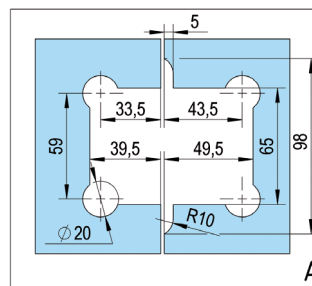

## Cerniera per Porte Doccia Santos vetro-muro 90°

FINITURA

ART. NO.

cromato lucido

BO 5218434

nere

BO 5218434B

❗ Montaggio vetro-muro 90° · max. peso della porta al paio 40 kg · altezza max porta 2000 mm · Vetro spessore 8, 10 mm · Chiusura automatica da 15° · Regolazione continua della posizione zero · Fornitura senza articoli per il fissaggio

## Cerniera per Porte Doccia Santos vetro-vetro 180°

FINITURA

ART. NO.

cromato lucido

BO 5218433

nere

BO 5218433B

❗ Montaggio vetro-vetro 180° · max. peso della porta al paio 40 kg · altezza max porta 2000 mm · Vetro spessore 8, 10 mm · Chiusura automatica da 15° · Regolazione continua della posizione zero · Fornitura senza articoli per il fissaggio

## Cerniera per Porte Doccia Santos vetro-vetro 90°

FINITURA

ART. NO.

cromato lucido

BO 5218442

❶ Montaggio vetro-vetro 90° · max. peso della porta al paio 40 kg · altezza max porta 2000 mm · Vetro spessore 8, 10, 12 mm · Chiusura automatica da 15° · Regolazione continua della posizione zero · Fornitura senza articoli per il fissaggio

## Barra di Rinforzo Set Bohle square 12x12 vetro-muro 90°

❶ Montaggio vetro-muro 90° · Dimensione 12 x 12 mm · La barra può essere tagliata a misura · I connettori muro/vetro sono regolabili fino a 45° · viti non a vista · Vetro spessore 8, 10 mm