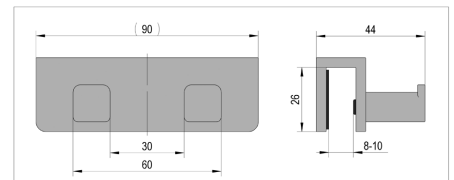

## Barra di Rinforzo Set Bohle round ø12 vetro-muro 90°

FINITURA	ART. NO.
tipo inox	BO 5420109
cromato lucido	BO 5420065
nere	BO 5420065B

❶ Montaggio vetro-muro 90° · Dimensione ø 12 mm · La barra può essere tagliata a misura · connettore a muro regolabile · Vetro spessore 8, 10 mm

## Portasciugamano con due ganci

FINITURA

cromato lucido

ART. NO.

BO 5420019

**i** Vetro spessore 8 - 10 mm

**Bohle Italia s.r.l.**  
via Marconi, 15  
20071 Vermezzo con Zelo (MI)

T +39 02 94967790  
T +39 02 94967046  
F +39 02 94609011