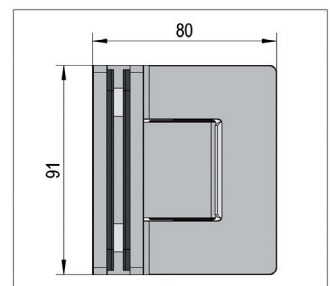

## Cerniera per Porte Doccia Santos vetro-muro 90°

FINITURA

ART. NO.

cromato lucido

BO 5218434

nere

BO 5218434B

❗ Montaggio vetro-muro 90° · max. peso della porta al paio 40 kg · altezza max porta 2000 mm · Vetro spessore 8, 10 mm · Chiusura automatica da 15° · Regolazione continua della posizione zero · Fornitura senza articoli per il fissaggio

## Cerniera per Porte Doccia Santos vetro-vetro 180°

FINITURA

ART. NO.

cromato lucido

BO 5218433

nere

BO 5218433B

❗ Montaggio vetro-vetro 180° · max. peso della porta al paio 40 kg · altezza max porta 2000 mm · Vetro spessore 8, 10 mm · Chiusura automatica da 15° · Regolazione continua della posizione zero · Fornitura senza articoli per il fissaggio

## Cerniera per Porte Doccia Santos vetro-vetro 90°

FINITURA

ART. NO.

cromato lucido

BO 5218442

❶ Montaggio vetro-vetro 90° · max. peso della porta al paio 40 kg · altezza max porta 2000 mm · Vetro spessore 8, 10, 12 mm · Chiusura automatica da 15° · Regolazione continua della posizione zero · Fornitura senza articoli per il fissaggio

## Barra di Rinforzo Set Bohle square 12x12 vetro-muro 90°

❶ Montaggio vetro-muro 90° · Dimensione 12 x 12 mm · La barra può essere tagliata a misura · I connettori muro/vetro sono regolabili fino a 45° · viti non a vista · Vetro spessore 8, 10 mm