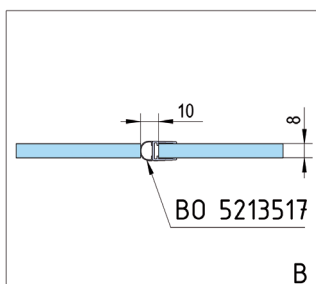

## Cerniera per Porte Doccia Santos vetro-muro 90°

FINITURA

ART. NO.

cromato lucido

BO 5218434

nere

BO 5218434B

❗ Montaggio vetro-muro 90° · max. peso della porta al paio 40 kg · altezza max porta 2000 mm · Vetro spessore 8, 10 mm · Chiusura automatica da 15° · Regolazione continua della posizione zero · Fornitura senza articoli per il fissaggio

## Cerniera per Porte Doccia Santos vetro-vetro 180°

FINITURA

ART. NO.

cromato lucido

BO 5218433

nere

BO 5218433B

❗ Montaggio vetro-vetro 180° · max. peso della porta al paio 40 kg · altezza max porta 2000 mm · Vetro spessore 8, 10 mm · Chiusura automatica da 15° · Regolazione continua della posizione zero · Fornitura senza articoli per il fissaggio

## Cerniera per Porte Doccia Santos vetro-vetro 90°

FINITURA

ART. NO.

cromato lucido

BO 5218442

❶ Montaggio vetro-vetro 90° · max. peso della porta al paio 40 kg · altezza max porta 2000 mm · Vetro spessore 8, 10, 12 mm · Chiusura automatica da 15° · Regolazione continua della posizione zero · Fornitura senza articoli per il fissaggio

## Barra di Rinforzo Set Bohle square 12x12 vetro-muro 90°

❶ Montaggio vetro-muro 90° · Dimensione 12 x 12 mm · La barra può essere tagliata a misura · I connettori muro/vetro sono regolabili fino a 45° · viti non a vista · Vetro spessore 8, 10 mm