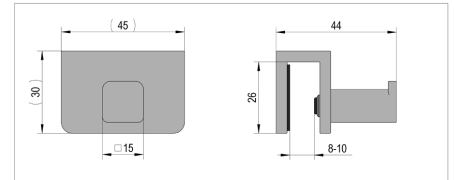

i Vetro spessore 8 - 10 mm