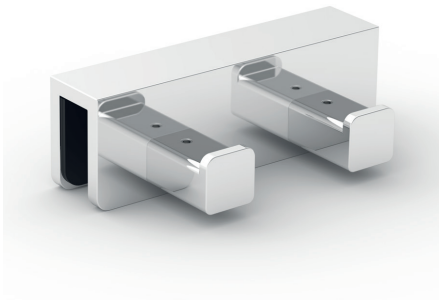

Portasciugamano con due ganci

FINITURA

cromato lucido

ART. NO.

BO 5420019