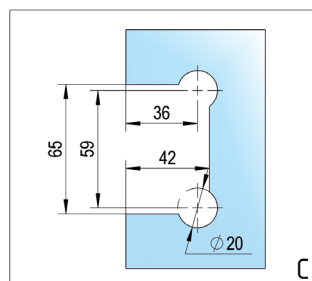

## Cerniera per Porte Doccia Santos vetro-muro 90°

FINITURA

ART. NO.

cromato lucido

BO 5218434

nere

BO 5218434B

❗ Montaggio vetro-muro 90° · max. peso della porta al paio 40 kg · altezza max porta 2000 mm · Vetro spessore 8, 10 mm · Chiusura automatica da 15° · Regolazione continua della posizione zero · Fornitura senza articoli per il fissaggio

## Cerniera per Porte Doccia Santos vetro-vetro 180°

FINITURA

ART. NO.

cromato lucido

BO 5218433

nere

BO 5218433B

❗ Montaggio vetro-vetro 180° · max. peso della porta al paio 40 kg · altezza max porta 2000 mm · Vetro spessore 8, 10 mm · Chiusura automatica da 15° · Regolazione continua della posizione zero · Fornitura senza articoli per il fissaggio

## Cerniera per Porte Doccia Santos vetro-vetro 90°

FINITURA

ART. NO.

cromato lucido

BO 5218442

❶ Montaggio vetro-vetro 90° · max. peso della porta al paio 40 kg · altezza max porta 2000 mm · Vetro spessore 8, 10, 12 mm · Chiusura automatica da 15° · Regolazione continua della posizione zero · Fornitura senza articoli per il fissaggio

## Barra di Rinforzo Set Bohle square 12x12 vetro-muro 90°

❶ Montaggio vetro-muro 90° · Dimensione 12 x 12 mm · La barra può essere tagliata a misura · I connettori muro/vetro sono regolabili fino a 45° · viti non a vista · Vetro spessore 8, 10 mm