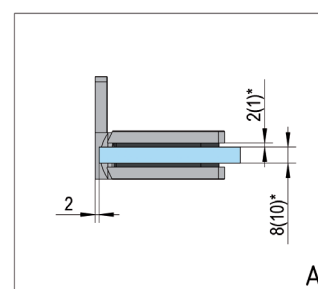

## Cerniera per Porte Doccia Santos vetro-muro 90°

FINITURA

ART. NO.

cromato lucido

BO 5218434

nere

BO 5218434B

❗ Montaggio vetro-muro 90° · max. peso della porta al paio 40 kg · altezza max porta 2000 mm · Vetro spessore 8, 10 mm · Chiusura automatica da 15° · Regolazione continua della posizione zero · Fornitura senza articoli per il fissaggio

## Cerniera per Porte Doccia Santos vetro-vetro 180°

FINITURA

ART. NO.

cromato lucido

BO 5218433

nere

BO 5218433B

❗ Montaggio vetro-vetro 180° · max. peso della porta al paio 40 kg · altezza max porta 2000 mm · Vetro spessore 8, 10 mm · Chiusura automatica da 15° · Regolazione continua della posizione zero · Fornitura senza articoli per il fissaggio

## Cerniera per Porte Doccia Santos vetro-vetro 90°

FINITURA

ART. NO.

cromato lucido

BO 5218442

❶ Montaggio vetro-vetro 90° · max. peso della porta al paio 40 kg · altezza max porta 2000 mm · Vetro spessore 8, 10, 12 mm · Chiusura automatica da 15° · Regolazione continua della posizione zero · Fornitura senza articoli per il fissaggio

## Barra di Rinforzo Set Bohle square 12x12 vetro-muro 90°

❶ Montaggio vetro-muro 90° · Dimensione 12 x 12 mm · La barra può essere tagliata a misura · I connettori muro/vetro sono regolabili fino a 45° · viti non a vista · Vetro spessore 8, 10 mm