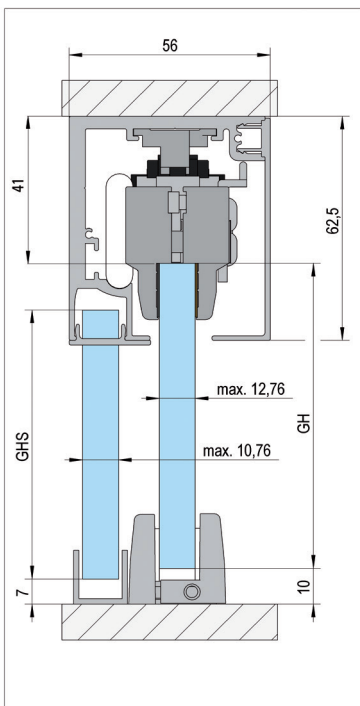

Bohle MasterTrack FT 80 Set Montaggio a soffitto con ammortizzatore, anta singola

i Vetro spessore sportello: vetro temperato 8 - 12 mm, vetro laminato 8,76 - 12,76 mm · non è richiesta alcuna lavorazione sul vetro · Larghezza minima della porta 790 mm

LUNGHEZZA	FINITURA	RIF.
2000 mm	Color alluminio E6/EV1	BO 5782021
2000 mm	tipo acciaio inox E4/C31	BO 5782022
2500 mm	Color alluminio E6/EV1	BO 5782521
2500 mm	tipo acciaio inox E4/C31	BO 5782522
3000 mm	Color alluminio E6/EV1	BO 5783021
3000 mm	tipo acciaio inox E4/C31	BO 5783022

Montaggio	Montaggio a soffitto
max. peso della porta	80 kg

NELLA CONSEGNA SONO COMPRESI:

1x	Binario Superiore
1x	Coperchio
2x	Carrelli
2x	Meccanismo ammortizzatore
1x	Guida a pavimento

Bohle MasterTrack FT 80 Set Montaggio a soffitto con fisso con ammortizzatore, anta singola

i Vetro spessore sportello: vetro temperato 8 - 12 mm, vetro laminato 8,76 - 12,76 mm · Vetro spessore fisso: vetro temperato 8 - 10 mm, vetro laminato 8,76 - 10,76 mm · non è richiesta alcuna lavorazione sul vetro · Larghezza minima della porta 790 mm