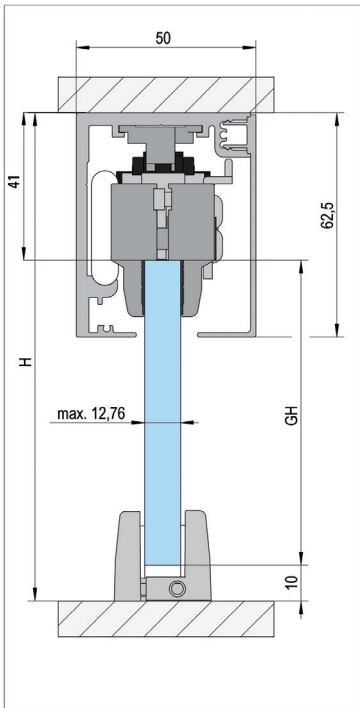

i Vetro spessore sportello: vetro temperato 8 - 12 mm, vetro laminato 8,76 - 12,76 mm · Vetro spessore fisso: vetro temperato 8 - 10 mm, vetro laminato 8,76 - 10,76 mm · non è richiesta alcuna lavorazione sul vetro · Larghezza minima della porta 600 mm

NELLA CONSEGNA SONO COMPRESI:

1x	Binario Superiore
1x	Coperchio
2x	Carrelli
2x	Meccanismo ammortizzatore
1x	Guida a pavimento
1x	Coperchio per profilo con fisso

Bohle MasterTrack FT 80 Set Montaggio a parete con ammortizzatore, anta singola

i Vetro spessore sportello: vetro temperato 8 - 12 mm, vetro laminato 8,76 - 12,76 mm · non è richiesta alcuna lavorazione sul vetro · Larghezza minima della porta 790 mm

LUNGHEZZA	FINITURA	RIF.
2000 mm	Color alluminio E6/EV1	BO 5782011
2000 mm	tipo acciaio inox E4/C31	BO 5782012
2500 mm	Color alluminio E6/EV1	BO 5782511
2500 mm	tipo acciaio inox E4/C31	BO 5782512
3000 mm	Color alluminio E6/EV1	BO 5783011
3000 mm	tipo acciaio inox E4/C31	BO 5783012

Bohle MasterTrack FT 80 Set Montaggio a soffitto con ammortizzatore, anta singola

i Vetro spessore sportello: vetro temperato 8 - 12 mm, vetro laminato 8,76 - 12,76 mm · non è richiesta alcuna lavorazione sul vetro · Larghezza minima della porta 790 mm