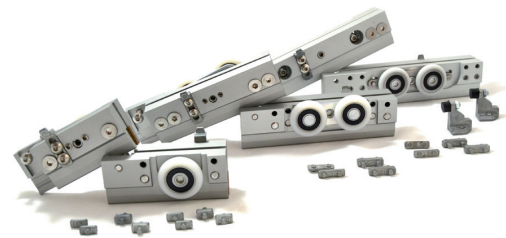

Bohle MasterTrack FT set carrelli incluso meccanismo ammortizzatore

PESO MAX ANTA - LARG. MIN. ANTA	RIF.
60 kg 600 mm	BO 5706000
80 kg 790 mm	BO 5708000
120 kg 905 mm	BO 5701200
150 kg 905 mm	BO 5701500

i Vetro spessore sportello: vetro temperato 8 - 12 mm, vetro laminato 8,76 - 12,76 mm · Vetro spessore fisso: vetro temperato 8 - 10 mm, vetro laminato 8,76 - 10,76 mm · non è richiesta alcuna lavorazione sul vetro · Può essere utilizzato per aggiornare set completi a sistemi a doppia porta (60+80kg).

NELLA CONSEGNA SONO COMPRESI:

2x	Carrelli
2x	Meccanismo ammortizzatore
2x	Azionamento per il meccanismo di ammortizzazione