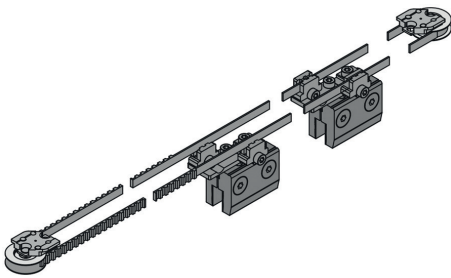

Bohle MasterTrack FT set coperchi

FINITURA	RIF.
Color alluminio E6/EV1	BO 5700011
tipo acciaio inox E4/C31	BO 5700012

NELLA CONSEGNA SONO COMPRESI:

2x

Coperchi terminali

Bohle MasterTrack FT Set accessori Sincro