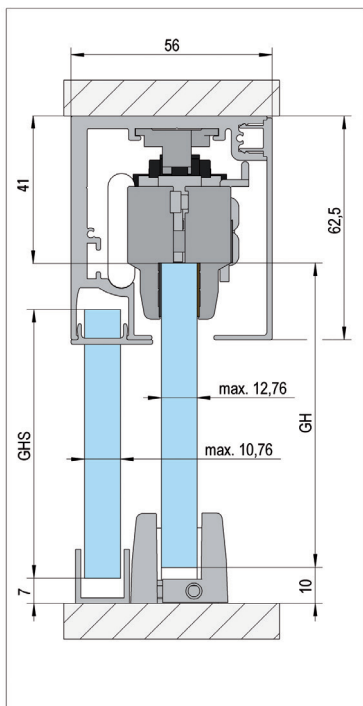

MasterTrack FT

Il miglior sistema porte scorrevoli in vetro

Provate una fluidità di scorrimento completamente nuova

Bohle MasterTrack FT 60 Set Montaggio a parete con ammortizzatore, anta singola

i Vetro spessore sportello: vetro temperato 8 - 12 mm, vetro laminato 8,76 - 12,76 mm · non è richiesta alcuna lavorazione sul vetro · Larghezza minima della porta 600 mm

i Vetro spessore sportello: vetro temperato 8 - 12 mm, vetro laminato 8,76 - 12,76 mm · non è richiesta alcuna lavorazione sul vetro · Larghezza minima della porta 600 mm

LUNGHEZZA	FINITURA	RIF.
2000 mm	Color alluminio E6/EV1	BO 5762021
2000 mm	tipo acciaio inox E4/C31	BO 5762022
2500 mm	Color alluminio E6/EV1	BO 5762521
2500 mm	tipo acciaio inox E4/C31	BO 5762522

Montaggio	Montaggio a soffitto
max. peso della porta	60 kg

NELLA CONSEGNA SONO COMPRESI:

1x	Binario Superiore
1x	Coperchio
2x	Carrelli
2x	Meccanismo ammortizzatore
1x	Guida a pavimento

Bohle MasterTrack FT 60 Set Montaggio a soffitto con fisso con ammortizzatore, anta singola

i Vetro spessore sportello: vetro temperato 8 - 12 mm, vetro laminato 8,76 - 12,76 mm · Vetro spessore fisso: vetro temperato 8 - 10 mm, vetro laminato 8,76 - 10,76 mm · non è richiesta alcuna lavorazione sul vetro · Larghezza minima della porta 600 mm