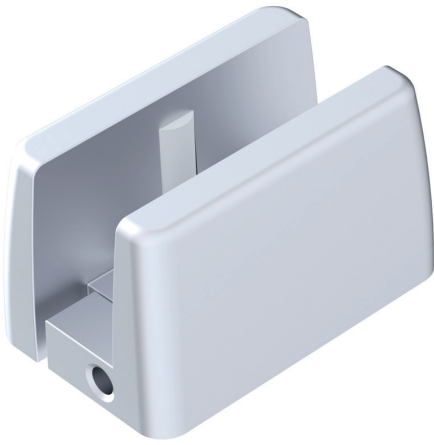

Bohle MasterTrack FT Guida a pavimento

FINITURA	RIF.
Color alluminio E6/EV1	BO 5700005
tipo acciaio inox E4/C31	BO 5700006