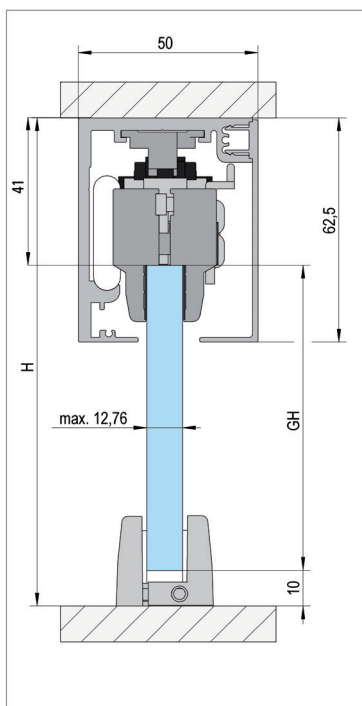

LUNGHEZZA	FINITURA	RIF.
2000 mm	Color alluminio E6/EV1	BO 5762011
2000 mm	tipo acciaio inox E4/C31	BO 5762012
2500 mm	Color alluminio E6/EV1	BO 5762511
2500 mm	tipo acciaio inox E4/C31	BO 5762512

Montaggio	Montaggio a parete
max. peso della porta	60 kg

i Vetro spessore sportello: vetro temperato 8 - 12 mm, vetro laminato 8,76 - 12,76 mm · Vetro spessore fisso: vetro temperato 8 - 10 mm, vetro laminato 8,76 - 10,76 mm · non è richiesta alcuna lavorazione sul vetro · Larghezza minima della porta 790 mm

Bohle MasterTrack FT Set profilo Montaggio a parete

LUNGHEZZA	FINITURA	RIF.
3000 mm	Color alluminio E6/EV1	BO 5703011
3000 mm	tipo acciaio inox E4/C31	BO 5703012
4000 mm	Color alluminio E6/EV1	BO 5704011
4000 mm	tipo acciaio inox E4/C31	BO 5704012
6000 mm	Color alluminio E6/EV1	BO 5706011
6000 mm	tipo acciaio inox E4/C31	BO 5706012

NELLA CONSEGNA SONO COMPRESI:

1x
1x

Binario Superiore
Coperchio

i Il binario è preforato.

Bohle MasterTrack FT Set profilo Montaggio a soffitto

LUNGHEZZA	FINITURA	RIF.
3000 mm	Color alluminio E6/EV1	BO 5703021
3000 mm	tipo acciaio inox E4/C31	BO 5703022
4000 mm	Color alluminio E6/EV1	BO 5704021
4000 mm	tipo acciaio inox E4/C31	BO 5704022
6000 mm	Color alluminio E6/EV1	BO 5706021
6000 mm	tipo acciaio inox E4/C31	BO 5706022