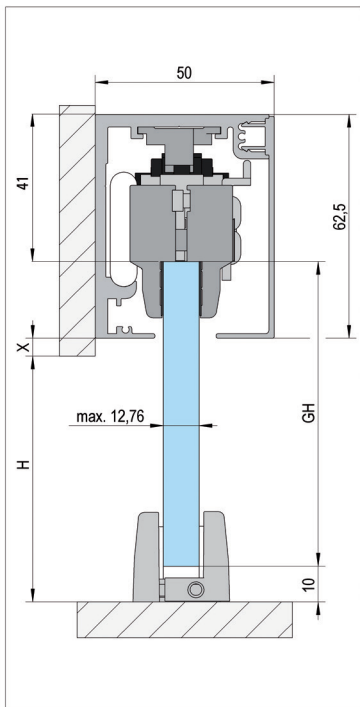

MasterTrack FT

Il miglior sistema porte scorrevoli in vetro

Provate una fluidità di scorrimento completamente nuova

Bohle MasterTrack FT 60 Set Montaggio a parete con ammortizzatore, anta singola

i Vetro spessore sportello: vetro temperato 8 - 12 mm, vetro laminato 8,76 - 12,76 mm · non è richiesta alcuna lavorazione sul vetro · Larghezza minima della porta 600 mm

LUNGHEZZA	FINITURA	RIF.
2000 mm	Color alluminio E6/EV1	BO 5762011
2000 mm	tipo acciaio inox E4/C31	BO 5762012
2500 mm	Color alluminio E6/EV1	BO 5762511
2500 mm	tipo acciaio inox E4/C31	BO 5762512

Montaggio	Montaggio a parete
max. peso della porta	60 kg

i Vetro spessore sportello: vetro temperato 8 - 12 mm, vetro laminato 8,76 - 12,76 mm · non è richiesta alcuna lavorazione sul vetro · Larghezza minima della porta 600 mm

LUNGHEZZA	FINITURA	RIF.
2000 mm	Color alluminio E6/EV1	BO 5762021
2000 mm	tipo acciaio inox E4/C31	BO 5762022
2500 mm	Color alluminio E6/EV1	BO 5762521
2500 mm	tipo acciaio inox E4/C31	BO 5762522

i Vetro spessore sportello: vetro temperato 8 - 12 mm, vetro laminato 8,76 - 12,76 mm · Vetro spessore fisso: vetro temperato 8 - 10 mm, vetro laminato 8,76 - 10,76 mm · non è richiesta alcuna lavorazione sul vetro · Larghezza minima della porta 600 mm