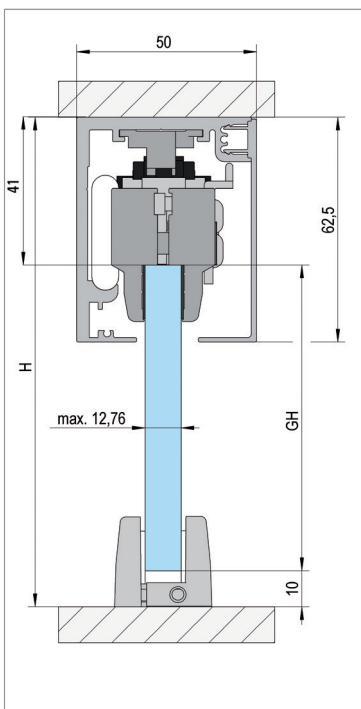

MasterTrack FT

Il miglior sistema porte scorrevoli in vetro

Provate una fluidità di scorrimento completamente nuova

Bohle MasterTrack FT 60 Set Montaggio a parete con ammortizzatore, anta singola

i Vetro spessore sportello: vetro temperato 8 - 12 mm, vetro laminato 8,76 - 12,76 mm · non è richiesta alcuna lavorazione sul vetro · Larghezza minima della porta 600 mm

LUNGHEZZA	FINITURA	RIF.
2000 mm	Color alluminio E6/EV1	BO 5762011
2000 mm	tipo acciaio inox E4/C31	BO 5762012
2500 mm	Color alluminio E6/EV1	BO 5762511
2500 mm	tipo acciaio inox E4/C31	BO 5762512

Montaggio	Montaggio a parete
max. peso della porta	60 kg

i Vetro spessore sportello: vetro temperato 8 - 12 mm, vetro laminato 8,76 - 12,76 mm · non è richiesta alcuna lavorazione sul vetro · Larghezza minima della porta 600 mm

LUNGHEZZA	FINITURA	RIF.
2000 mm	Color alluminio E6/EV1	BO 5762021
2000 mm	tipo acciaio inox E4/C31	BO 5762022
2500 mm	Color alluminio E6/EV1	BO 5762521
2500 mm	tipo acciaio inox E4/C31	BO 5762522

i Vetro spessore sportello: vetro temperato 8 - 12 mm, vetro laminato 8,76 - 12,76 mm · Vetro spessore fisso: vetro temperato 8 - 10 mm, vetro laminato 8,76 - 10,76 mm · non è richiesta alcuna lavorazione sul vetro · Larghezza minima della porta 600 mm