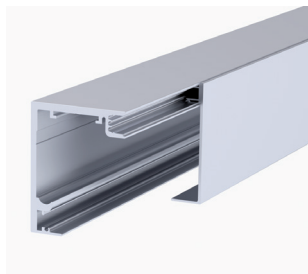

LUNGHEZZA	FINITURA	RIF.
3000 mm	Color alluminio E6/EV1	BO 5703011
3000 mm	tipo acciaio inox E4/C31	BO 5703012
4000 mm	Color alluminio E6/EV1	BO 5704011
4000 mm	tipo acciaio inox E4/C31	BO 5704012
6000 mm	Color alluminio E6/EV1	BO 5706011
6000 mm	tipo acciaio inox E4/C31	BO 5706012

NELLA CONSEGNA SONO COMPRESI:

1x
1x

Binario Superiore
Coperchio

i Il binario è preforato.