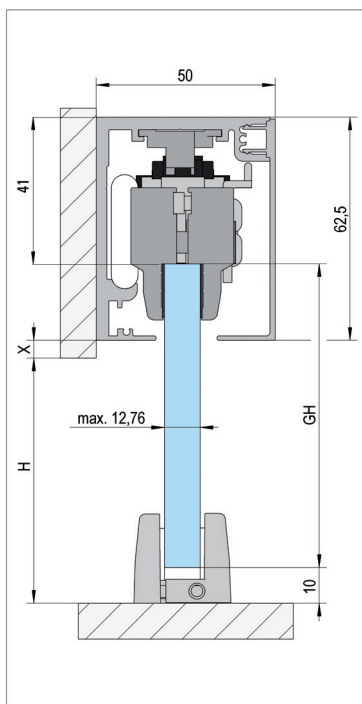

Bohle MasterTrack FT Set profilo Montaggio a parete