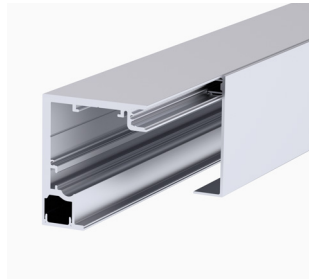

NELLA CONSEGNA SONO COMPRESI:

1x
1x

Binario Superiore
Coperchio

i Il binario è preforato.

Bohle MasterTrack FT Set profilo Montaggio a soffitto

LUNGHEZZA	FINITURA	RIF.
3000 mm	Color alluminio E6/EV1	BO 5703021
3000 mm	tipo acciaio inox E4/C31	BO 5703022
4000 mm	Color alluminio E6/EV1	BO 5704021
4000 mm	tipo acciaio inox E4/C31	BO 5704022
6000 mm	Color alluminio E6/EV1	BO 5706021
6000 mm	tipo acciaio inox E4/C31	BO 5706022

NELLA CONSEGNA SONO COMPRESI:

1x
1x

Binario Superiore
Coperchio

i Il binario è preforato.

Bohle MasterTrack FT Set profilo Montaggio a soffitto con fisso

LUNGHEZZA	FINITURA	RIF.
3000 mm	Color alluminio E6/EV1	BO 5703031
3000 mm	tipo acciaio inox E4/C31	BO 5703032
4000 mm	Color alluminio E6/EV1	BO 5704031
4000 mm	tipo acciaio inox E4/C31	BO 5704032
6000 mm	Color alluminio E6/EV1	BO 5706031
6000 mm	tipo acciaio inox E4/C31	BO 5706032