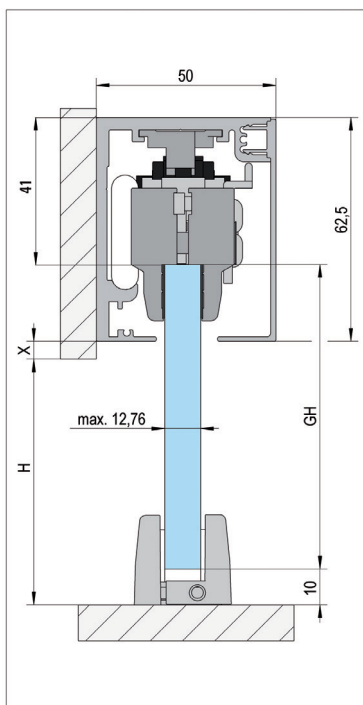

i Vetro spessore sportello: vetro temperato 8 - 12 mm, vetro laminato 8,76 - 12,76 mm · Vetro spessore fisso: vetro temperato 8 - 10 mm, vetro laminato 8,76 - 10,76 mm · non è richiesta alcuna lavorazione sul vetro · Larghezza minima della porta 600 mm

LUNGHEZZA	FINITURA	RIF.
2000 mm	Color alluminio E6/EV1	BO 5762031
2000 mm	tipo acciaio inox E4/C31	BO 5762032
2500 mm	Color alluminio E6/EV1	BO 5762531
2500 mm	tipo acciaio inox E4/C31	BO 5762532

Montaggio	Montaggio a soffitto con fisso
max. peso della porta	60 kg

NELLA CONSEGNA SONO COMPRESI:

1x	Binario Superiore
1x	Coperchio
2x	Carrelli
2x	Meccanismo ammortizzatore
1x	Guida a pavimento
1x	Coperchio per profilo con fisso

Bohle MasterTrack FT 80 Set Montaggio a parete con ammortizzatore, anta singola

i Vetro spessore sportello: vetro temperato 8 - 12 mm, vetro laminato 8,76 - 12,76 mm · non è richiesta alcuna lavorazione sul vetro · Larghezza minima della porta 790 mm

LUNGHEZZA	FINITURA	RIF.
2000 mm	Color alluminio E6/EV1	BO 5782011
2000 mm	tipo acciaio inox E4/C31	BO 5782012
2500 mm	Color alluminio E6/EV1	BO 5782511
2500 mm	tipo acciaio inox E4/C31	BO 5782512
3000 mm	Color alluminio E6/EV1	BO 5783011
3000 mm	tipo acciaio inox E4/C31	BO 5783012