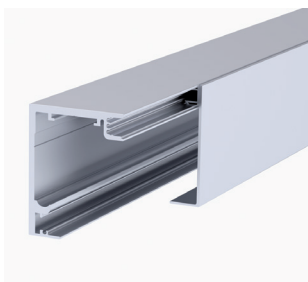

NELLA CONSEGNA SONO COMPRESI:

1x
1x

Binario Superiore
Coperchio

i Il binario è preforato.

Bohle MasterTrack FT Set profilo Montaggio a soffitto

LUNGHEZZA	FINITURA	RIF.
3000 mm	Color alluminio E6/EV1	BO 5703021
3000 mm	tipo acciaio inox E4/C31	BO 5703022
4000 mm	Color alluminio E6/EV1	BO 5704021
4000 mm	tipo acciaio inox E4/C31	BO 5704022
6000 mm	Color alluminio E6/EV1	BO 5706021
6000 mm	tipo acciaio inox E4/C31	BO 5706022

NELLA CONSEGNA SONO COMPRESI:

1x
1x

Binario Superiore
Coperchio

i Il binario è preforato.

Bohle MasterTrack FT Set profilo Montaggio a soffitto con fisso

LUNGHEZZA	FINITURA	RIF.
3000 mm	Color alluminio E6/EV1	BO 5703031
3000 mm	tipo acciaio inox E4/C31	BO 5703032
4000 mm	Color alluminio E6/EV1	BO 5704031
4000 mm	tipo acciaio inox E4/C31	BO 5704032
6000 mm	Color alluminio E6/EV1	BO 5706031
6000 mm	tipo acciaio inox E4/C31	BO 5706032