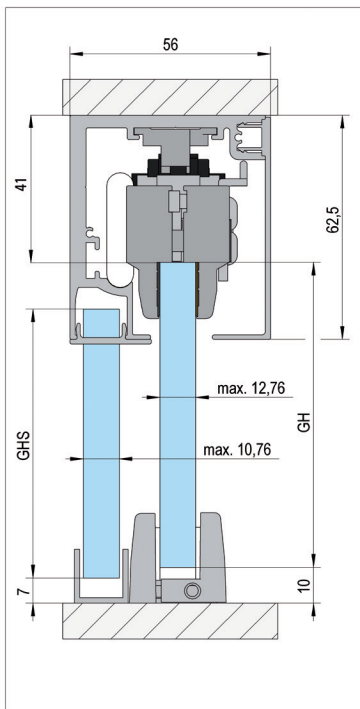

LUNGHEZZA	FINITURA	RIF.
2000 mm	Color alluminio E6/EV1	BO 5762011
2000 mm	tipo acciaio inox E4/C31	BO 5762012
2500 mm	Color alluminio E6/EV1	BO 5762511
2500 mm	tipo acciaio inox E4/C31	BO 5762512

Montaggio	Montaggio a parete
max. peso della porta	60 kg

Bohle MasterTrack FT Set profilo Montaggio a parete

LUNGHEZZA	FINITURA	RIF.
3000 mm	Color alluminio E6/EV1	BO 5703011
3000 mm	tipo acciaio inox E4/C31	BO 5703012
4000 mm	Color alluminio E6/EV1	BO 5704011
4000 mm	tipo acciaio inox E4/C31	BO 5704012
6000 mm	Color alluminio E6/EV1	BO 5706011
6000 mm	tipo acciaio inox E4/C31	BO 5706012

NELLA CONSEGNA SONO COMPRESI:

1x
1x

Binario Superiore
Coperchio

i Il binario è preforato.

Bohle MasterTrack FT Set profilo Montaggio a soffitto

LUNGHEZZA	FINITURA	RIF.
3000 mm	Color alluminio E6/EV1	BO 5703021
3000 mm	tipo acciaio inox E4/C31	BO 5703022
4000 mm	Color alluminio E6/EV1	BO 5704021
4000 mm	tipo acciaio inox E4/C31	BO 5704022
6000 mm	Color alluminio E6/EV1	BO 5706021
6000 mm	tipo acciaio inox E4/C31	BO 5706022

NELLA CONSEGNA SONO COMPRESI:

1x
1x

Binario Superiore
Coperchio

i Il binario è preforato.

Bohle MasterTrack FT Set profilo Montaggio a soffitto con fisso

LUNGHEZZA	FINITURA	RIF.
3000 mm	Color alluminio E6/EV1	BO 5703031
3000 mm	tipo acciaio inox E4/C31	BO 5703032
4000 mm	Color alluminio E6/EV1	BO 5704031
4000 mm	tipo acciaio inox E4/C31	BO 5704032
6000 mm	Color alluminio E6/EV1	BO 5706031
6000 mm	tipo acciaio inox E4/C31	BO 5706032