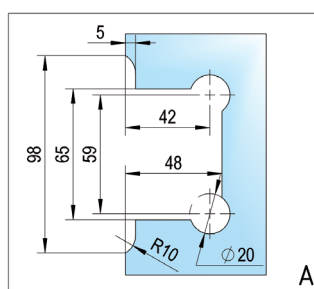

## Zuhanyajtó pánt Santos 90° fal-üveg aszimmetrikus fali rögzítéshez

SZÍN	ÁRUCIKKSZÁM
fényesre krómozott	BO 5218434
fekete	BO 5218434B

❗ Szerelés üveg-fal 90° · max. ajtó súly páronként 40 kg · max. ajtó magasság 2000 mm · Üvegvastagság 8, 10 mm · 15°-tól önzáródó · Null pozíció fokozatmentesen állítható · Szállítás rögzítési anyagok nélkül

## Zuhanyajtó pánt Santos üveg-üveg 180° Üvegszerelés

SZÍN	ÁRUCIKKSZÁM
fényesre krómozott	BO 5218433
fekete	BO 5218433B

❗ Szerelés üveg-üveg 180° · max. ajtó súly páronként 40 kg · max. ajtó magasság 2000 mm · Üvegvastagság 8, 10 mm · 15°-tól önzáródó · Null pozíció fokozatmentesen állítható · Szállítás rögzítési anyagok nélkül

## Zuhanyajtó pánt Santos üveg-üveg 90° Üvegszerelés

SZÍN

ÁRUCIKKSZÁM

fényesre krómozott

BO 5218442

**i** Szerelés üveg-üveg 90° · max. ajtó súlya páronként 40 kg · max. ajtó magasság 2000 mm · Üvegvastagság 8, 10, 12 mm · 15°-tól önzáródó · Null pozíció fokozatmentesen állítható · Szállítás rögzítési anyagok nélkül

## Stabilizálórúd Készlet Bohle square 12x12 üveg-fal 90°

❶ Szerelés üveg-fal 90° · Méret 12 x 12 mm · A rúd egyénileg rövidíthető · a csatlakozások 45°-ban állíthatók · rejtett csavarok · Üvegvastagság 8, 10 mm