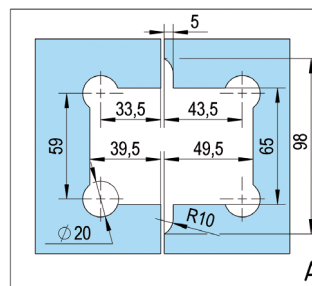

## Zuhanyajtó pánt Santos 90° fal-üveg aszimmetrikus fali rögzítéshez

SZÍN	ÁRUCIKKSZÁM
fényesre krómozott	BO 5218434
fekete	BO 5218434B

❗ Szerelés üveg-fal 90° · max. ajtó súly páronként 40 kg · max. ajtó magasság 2000 mm · Üvegvastagság 8, 10 mm · 15°-tól önzáródó · Null pozíció fokozatmentesen állítható · Szállítás rögzítési anyagok nélkül

## Zuhanyajtó pánt Santos üveg-üveg 180° Üvegszerelés

SZÍN	ÁRUCIKKSZÁM
fényesre krómozott	BO 5218433
fekete	BO 5218433B

❗ Szerelés üveg-üveg 180° · max. ajtó súly páronként 40 kg · max. ajtó magasság 2000 mm · Üvegvastagság 8, 10 mm · 15°-tól önzáródó · Null pozíció fokozatmentesen állítható · Szállítás rögzítési anyagok nélkül

## Zuhanyajtó pánt Santos üveg-üveg 90° Üvegszerelés

SZÍN

ÁRUCIKKSZÁM

fényesre krómozott

BO 5218442

**i** Szerelés üveg-üveg 90° · max. ajtó súlya páronként 40 kg · max. ajtó magasság 2000 mm · Üvegvastagság 8, 10, 12 mm · 15°-tól önzáródó · Null pozíció fokozatmentesen állítható · Szállítás rögzítési anyagok nélkül

## Stabilizálórúd Készlet Bohle square 12x12 üveg-fal 90°

❶ Szerelés üveg-fal 90° · Méret 12 x 12 mm · A rúd egyénileg rövidíthető · a csatlakozások 45°-ban állíthatók · rejtett csavarok · Üvegvastagság 8, 10 mm