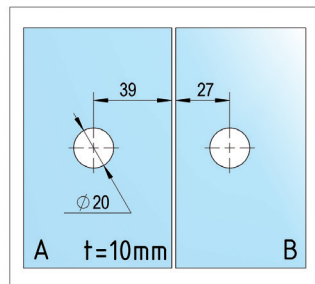

i Szerelés üveg-üveg 90° · Üvegvastagság 8, 10 mm · Szállítás rögzítési anyagok nélkül