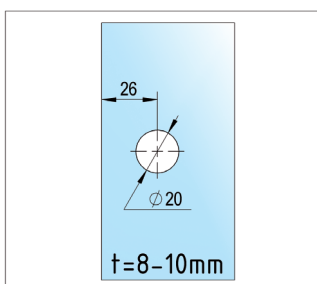

SZÍN

ÁRUCIKKSZÁM

fényesre krómozott

BO 5218435

fekete

BO 5218435B

i Szerelés üveg-fal 90° · Üvegvastagság 8, 10 mm · Szállítás rögzítési anyagok nélkül