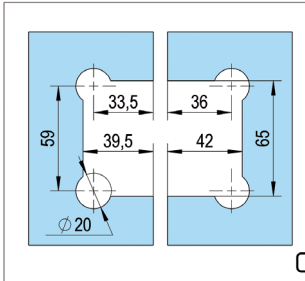

## Zuhanyajtó pánt Santos üveg-üveg 180° Üvegszerelés

SZÍN	ÁRUCIKKSZÁM
fényesre krómozott	BO 5218433
fekete	BO 5218433B

❗ Szerelés üveg-üveg 180° · max. ajtó súly páronként 40 kg · max. ajtó magasság 2000 mm · Üvegvastagság 8, 10 mm · 15°-tól önzáródó · Null pozíció fokozatmentesen állítható · Szállítás rögzítési anyagok nélkül

## Zuhanyajtó pánt Santos üveg-üveg 90° Üvegszerelés

SZÍN

ÁRUCIKKSZÁM

fényesre krómozott

BO 5218442

**i** Szerelés üveg-üveg 90° · max. ajtó súlya páronként 40 kg · max. ajtó magasság 2000 mm · Üvegvastagság 8, 10, 12 mm · 15°-tól önzáródó · Null pozíció fokozatmentesen állítható · Szállítás rögzítési anyagok nélkül