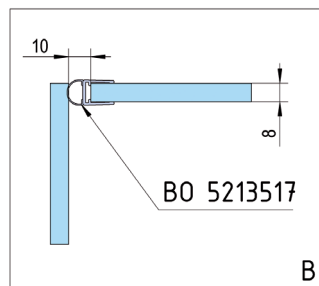

## Zuhanyajtó pánt Santos 90° fal-üveg aszimmetrikus fali rögzítéshez

SZÍN	ÁRUCIKKSZÁM
fényesre krómozott	BO 5218434
fekete	BO 5218434B

❗ Szerelés üveg-fal 90° · max. ajtó súly páronként 40 kg · max. ajtó magasság 2000 mm · Üvegvastagság 8, 10 mm · 15°-tól önzáródó · Null pozíció fokozatmentesen állítható · Szállítás rögzítési anyagok nélkül

## Zuhanyajtó pánt Santos üveg-üveg 180° Üvegszerelés

SZÍN	ÁRUCIKKSZÁM
fényesre krómozott	BO 5218433
fekete	BO 5218433B

❗ Szerelés üveg-üveg 180° · max. ajtó súly páronként 40 kg · max. ajtó magasság 2000 mm · Üvegvastagság 8, 10 mm · 15°-tól önzáródó · Null pozíció fokozatmentesen állítható · Szállítás rögzítési anyagok nélkül

## Zuhanyajtó pánt Santos üveg-üveg 90° Üvegszerelés

SZÍN

ÁRUCIKKSZÁM

fényesre krómozott

BO 5218442

**i** Szerelés üveg-üveg 90° · max. ajtó súlya páronként 40 kg · max. ajtó magasság 2000 mm · Üvegvastagság 8, 10, 12 mm · 15°-tól önzáródó · Null pozíció fokozatmentesen állítható · Szállítás rögzítési anyagok nélkül

## Stabilizálórúd Készlet Bohle square 12x12 üveg-fal 90°

❶ Szerelés üveg-fal 90° · Méret 12 x 12 mm · A rúd egyénileg rövidíthető · a csatlakozások 45°-ban állíthatók · rejtett csavarok · Üvegvastagság 8, 10 mm