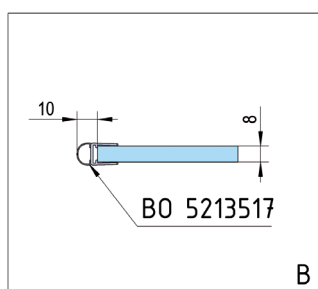

## Zuhanyajtó pánt Santos 90° fal-üveg aszimmetrikus fali rögzítéshez

SZÍN	ÁRUCIKKSZÁM
fényesre krómozott	BO 5218434
fekete	BO 5218434B

❗ Szerelés üveg-fal 90° · max. ajtó súly páronként 40 kg · max. ajtó magasság 2000 mm · Üvegvastagság 8, 10 mm · 15°-tól önzáródó · Null pozíció fokozatmentesen állítható · Szállítás rögzítési anyagok nélkül

## Zuhanyajtó pánt Santos üveg-üveg 180° Üvegszerelés

SZÍN	ÁRUCIKKSZÁM
fényesre krómozott	BO 5218433
fekete	BO 5218433B

❗ Szerelés üveg-üveg 180° · max. ajtó súly páronként 40 kg · max. ajtó magasság 2000 mm · Üvegvastagság 8, 10 mm · 15°-tól önzáródó · Null pozíció fokozatmentesen állítható · Szállítás rögzítési anyagok nélkül

## Zuhanyajtó pánt Santos üveg-üveg 90° Üvegszerelés

SZÍN

ÁRUCIKKSZÁM

fényesre krómozott

BO 5218442

**i** Szerelés üveg-üveg 90° · max. ajtó súlya páronként 40 kg · max. ajtó magasság 2000 mm · Üvegvastagság 8, 10, 12 mm · 15°-tól önzáródó · Null pozíció fokozatmentesen állítható · Szállítás rögzítési anyagok nélkül

## Stabilizálórúd Készlet Bohle square 12x12 üveg-fal 90°

❶ Szerelés üveg-fal 90° · Méret 12 x 12 mm · A rúd egyénileg rövidíthető · a csatlakozások 45°-ban állíthatók · rejtett csavarok · Üvegvastagság 8, 10 mm