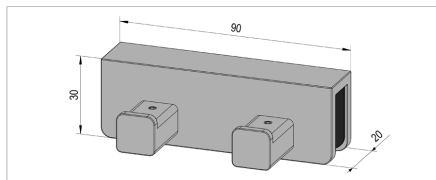

## Törülközőtartó két kampóval

SZÍN

fényesre krómozott

ÁRUCIKKSZÁM

BO 5420019

❗ Üvegvastagság 8 - 10 mm

**Bohle GmbH**  
Lemböckgasse 63/2/1  
1230 Wien

T +43 1 8044853-19  
F +43 1 8044853-44