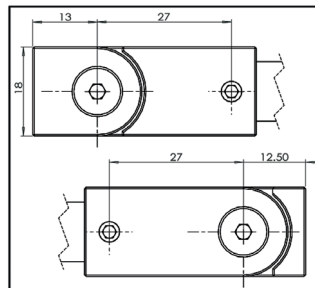

❶ Szerelés üveg-fal 90° · Méret 12 x 12 mm · A rúd egyénileg rövidíthető · a csatlakozások 45°-ban állíthatók · rejtett csavarok · Üvegvastagság 8, 10 mm

SZÍN	ÁRUCIKKSZÁM
nemesacél hatású	BO 5420110
fényesre krómozott	BO 5420262
fekete	BO 5420262B