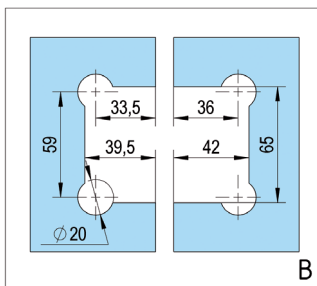

## Zuhanyajtó pánt Santos üveg-üveg 180° Üvegszerelés

SZÍN	ÁRUCIKKSZÁM
fényesre krómozott	BO 5218433
fekete	BO 5218433B

❗ Szerelés üveg-üveg 180° · max. ajtó súly páronként 40 kg · max. ajtó magasság 2000 mm · Üvegvastagság 8, 10 mm · 15°-tól önzáródó · Null pozíció fokozatmentesen állítható · Szállítás rögzítési anyagok nélkül

## Zuhanyajtó pánt Santos üveg-üveg 90° Üvegszerelés

SZÍN

ÁRUCIKKSZÁM

fényesre krómozott

BO 5218442

**i** Szerelés üveg-üveg 90° · max. ajtó súlya páronként 40 kg · max. ajtó magasság 2000 mm · Üvegvastagság 8, 10, 12 mm · 15°-tól önzáródó · Null pozíció fokozatmentesen állítható · Szállítás rögzítési anyagok nélkül