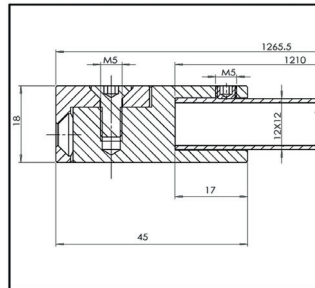

❶ Szerelés üveg-fal 90° · Méret 12 x 12 mm · A rúd egyénileg rövidíthető · a csatlakozások 45°-ban állíthatók · rejtett csavarok · Üvegvastagság 8, 10 mm

SZÍN	ÁRUCIKKSZÁM
nemesacél hatású	BO 5420110
fényesre krómozott	BO 5420262
fekete	BO 5420262B