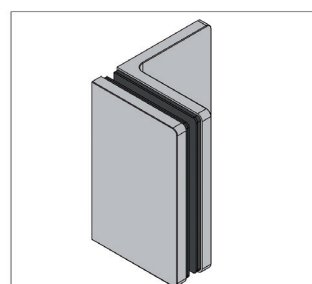

## Zuhanyajtó pánt Santos üveg-üveg 90° Üvegszerelés

SZÍN

ÁRUCIKKSZÁM

fényesre krómozott

BO 5218442

**i** Szerelés üveg-üveg 90° · max. ajtó súlya páronként 40 kg · max. ajtó magasság 2000 mm · Üvegvastagság 8, 10, 12 mm · 15°-tól önzáródó · Null pozíció fokozatmentesen állítható · Szállítás rögzítési anyagok nélkül

## Sarokösszekötő Santos üveg-fal 90° falrögzítéshez

SZÍN

ÁRUCIKKSZÁM

fényesre krómozott

BO 5218435

fekete

BO 5218435B

**i** Szerelés üveg-fal 90° · Üvegvastagság 8, 10 mm · Szállítás rögzítési anyagok nélkül