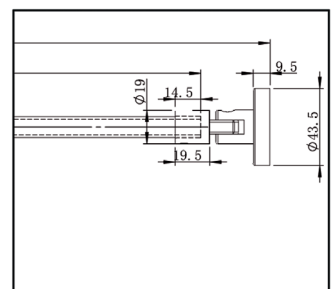

SZÍN	ÁRUCIKKSZÁM
nemesacél hatású	BO 5420109
fényesre krómozott	BO 5420065
fekete	BO 5420065B

❶ Szerelés üveg-fal 90° · Méret ø 12 mm · A rúd egyénileg rövidíthető · állítható fali csatlakozó · Üvegvastagság 8, 10 mm