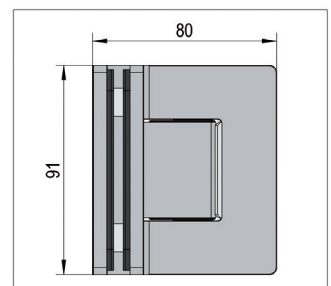

## Zuhanyajtó pánt Santos 90° fal-üveg aszimmetrikus fali rögzítéshez

SZÍN	ÁRUCIKKSZÁM
fényesre krómozott	BO 5218434
fekete	BO 5218434B

❗ Szerelés üveg-fal 90° · max. ajtó súly páronként 40 kg · max. ajtó magasság 2000 mm · Üvegvastagság 8, 10 mm · 15°-tól önzáródó · Null pozíció fokozatmentesen állítható · Szállítás rögzítési anyagok nélkül

## Zuhanyajtó pánt Santos üveg-üveg 180° Üvegszerelés

SZÍN	ÁRUCIKKSZÁM
fényesre krómozott	BO 5218433
fekete	BO 5218433B

❗ Szerelés üveg-üveg 180° · max. ajtó súly páronként 40 kg · max. ajtó magasság 2000 mm · Üvegvastagság 8, 10 mm · 15°-tól önzáródó · Null pozíció fokozatmentesen állítható · Szállítás rögzítési anyagok nélkül

## Zuhanyajtó pánt Santos üveg-üveg 90° Üvegszerelés

SZÍN

ÁRUCIKKSZÁM

fényesre krómozott

BO 5218442

**i** Szerelés üveg-üveg 90° · max. ajtó súlya páronként 40 kg · max. ajtó magasság 2000 mm · Üvegvastagság 8, 10, 12 mm · 15°-tól önzáródó · Null pozíció fokozatmentesen állítható · Szállítás rögzítési anyagok nélkül

## Sarokösszekötő Santos üveg-fal 90° falrögzítéshez

SZÍN

ÁRUCIKKSZÁM

fényesre krómozott

BO 5218435

fekete

BO 5218435B

**i** Szerelés üveg-fal 90° · Üvegvastagság 8, 10 mm · Szállítás rögzítési anyagok nélkül