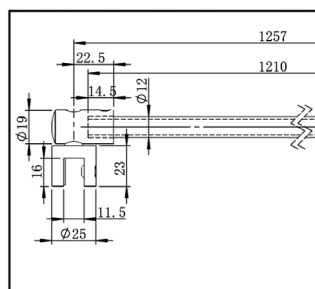

SZÍN	ÁRUCIKKSZÁM
nemesacél hatású	BO 5420109
fényesre krómozott	BO 5420065
fekete	BO 5420065B

❶ Szerelés üveg-fal 90° · Méret ø 12 mm · A rúd egyénileg rövidíthető · állítható fali csatlakozó · Üvegvastagság 8, 10 mm