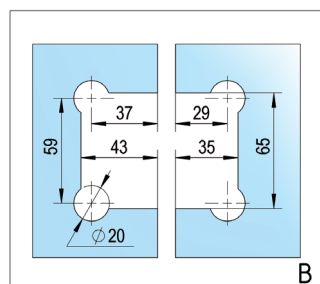

## Zuhanyajtó pánt Santos 90° fal-üveg aszimmetrikus fali rögzítéshez

SZÍN	ÁRUCIKKSZÁM
fényesre krómozott	BO 5218434
fekete	BO 5218434B

❗ Szerelés üveg-fal 90° · max. ajtó súly páronként 40 kg · max. ajtó magasság 2000 mm · Üvegvastagság 8, 10 mm · 15°-tól önzáródó · Null pozíció fokozatmentesen állítható · Szállítás rögzítési anyagok nélkül

## Zuhanyajtó pánt Santos üveg-üveg 180° Üvegszerelés

SZÍN	ÁRUCIKKSZÁM
fényesre krómozott	BO 5218433
fekete	BO 5218433B

❗ Szerelés üveg-üveg 180° · max. ajtó súly páronként 40 kg · max. ajtó magasság 2000 mm · Üvegvastagság 8, 10 mm · 15°-tól önzáródó · Null pozíció fokozatmentesen állítható · Szállítás rögzítési anyagok nélkül

## Zuhanyajtó pánt Santos üveg-üveg 90° Üvegszerelés

SZÍN

ÁRUCIKKSZÁM

fényesre krómozott

BO 5218442

**i** Szerelés üveg-üveg 90° · max. ajtó súlya páronként 40 kg · max. ajtó magasság 2000 mm · Üvegvastagság 8, 10, 12 mm · 15°-tól önzáródó · Null pozíció fokozatmentesen állítható · Szállítás rögzítési anyagok nélkül

## Stabilizálórúd Készlet Bohle square 12x12 üveg-fal 90°

❶ Szerelés üveg-fal 90° · Méret 12 x 12 mm · A rúd egyénileg rövidíthető · a csatlakozások 45°-ban állíthatók · rejtett csavarok · Üvegvastagság 8, 10 mm