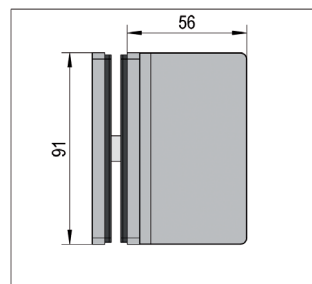

## Zuhanyajtó pánt Santos 90° fal-üveg aszimmetrikus fali rögzítéshez

SZÍN	ÁRUCIKKSZÁM
fényesre krómozott	BO 5218434
fekete	BO 5218434B

❗ Szerelés üveg-fal 90° · max. ajtó súly páronként 40 kg · max. ajtó magasság 2000 mm · Üvegvastagság 8, 10 mm · 15°-tól önzáródó · Null pozíció fokozatmentesen állítható · Szállítás rögzítési anyagok nélkül

## Zuhanyajtó pánt Santos üveg-üveg 180° Üvegszerelés

SZÍN	ÁRUCIKKSZÁM
fényesre krómozott	BO 5218433
fekete	BO 5218433B

❗ Szerelés üveg-üveg 180° · max. ajtó súly páronként 40 kg · max. ajtó magasság 2000 mm · Üvegvastagság 8, 10 mm · 15°-tól önzáródó · Null pozíció fokozatmentesen állítható · Szállítás rögzítési anyagok nélkül

## Zuhanyajtó pánt Santos üveg-üveg 90° Üvegszerelés

SZÍN

ÁRUCIKKSZÁM

fényesre krómozott

BO 5218442

**i** Szerelés üveg-üveg 90° · max. ajtó súlya páronként 40 kg · max. ajtó magasság 2000 mm · Üvegvastagság 8, 10, 12 mm · 15°-tól önzáródó · Null pozíció fokozatmentesen állítható · Szállítás rögzítési anyagok nélkül

## Sarokösszekötő Santos üveg-fal 90° falrögzítéshez

SZÍN

ÁRUCIKKSZÁM

fényesre krómozott

BO 5218435

fekete

BO 5218435B

**i** Szerelés üveg-fal 90° · Üvegvastagság 8, 10 mm · Szállítás rögzítési anyagok nélkül