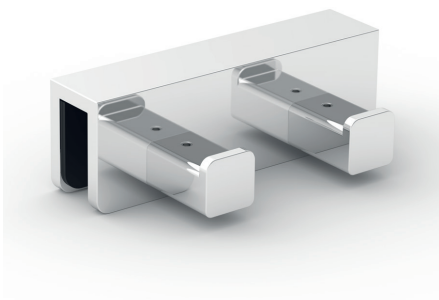

Törülközőtartó két kampóval

SZÍN

fényesre krómozott

ÁRUCIKKSZÁM

BO 5420019