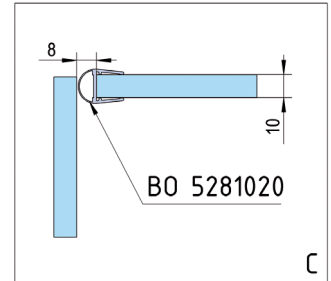

## Zuhanyajtó pánt Santos 90° fal-üveg aszimmetrikus fali rögzítéshez

SZÍN	ÁRUCIKKSZÁM
fényesre krómozott	BO 5218434
fekete	BO 5218434B

❗ Szerelés üveg-fal 90° · max. ajtó súly páronként 40 kg · max. ajtó magasság 2000 mm · Üvegvastagság 8, 10 mm · 15°-tól önzáródó · Null pozíció fokozatmentesen állítható · Szállítás rögzítési anyagok nélkül

## Zuhanyajtó pánt Santos üveg-üveg 180° Üvegszerelés

SZÍN	ÁRUCIKKSZÁM
fényesre krómozott	BO 5218433
fekete	BO 5218433B

❗ Szerelés üveg-üveg 180° · max. ajtó súly páronként 40 kg · max. ajtó magasság 2000 mm · Üvegvastagság 8, 10 mm · 15°-tól önzáródó · Null pozíció fokozatmentesen állítható · Szállítás rögzítési anyagok nélkül

## Zuhanyajtó pánt Santos üveg-üveg 90° Üvegszerelés

SZÍN

ÁRUCIKKSZÁM

fényesre krómozott

BO 5218442

**i** Szerelés üveg-üveg 90° · max. ajtó súlya páronként 40 kg · max. ajtó magasság 2000 mm · Üvegvastagság 8, 10, 12 mm · 15°-tól önzáródó · Null pozíció fokozatmentesen állítható · Szállítás rögzítési anyagok nélkül

## Stabilizálórúd Készlet Bohle square 12x12 üveg-fal 90°

❶ Szerelés üveg-fal 90° · Méret 12 x 12 mm · A rúd egyénileg rövidíthető · a csatlakozások 45°-ban állíthatók · rejtett csavarok · Üvegvastagság 8, 10 mm