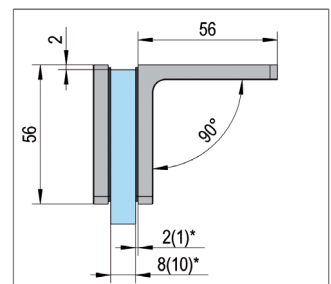

## Zuhanyajtó pánt Santos üveg-üveg 90° Üvegszerelés

SZÍN

ÁRUCIKKSZÁM

fényesre krómozott

BO 5218442

**i** Szerelés üveg-üveg 90° · max. ajtó súlya páronként 40 kg · max. ajtó magasság 2000 mm · Üvegvastagság 8, 10, 12 mm · 15°-tól önzáródó · Null pozíció fokozatmentesen állítható · Szállítás rögzítési anyagok nélkül

## Sarokösszekötő Santos üveg-fal 90° falrögzítéshez

SZÍN

ÁRUCIKKSZÁM

fényesre krómozott

BO 5218435

fekete

BO 5218435B

**i** Szerelés üveg-fal 90° · Üvegvastagság 8, 10 mm · Szállítás rögzítési anyagok nélkül

## Stabilizálórúd Készlet Bohle square 12x12 üveg-fal 90°

❶ Szerelés üveg-fal 90° · Méret 12 x 12 mm · A rúd egyénileg rövidíthető · a csatlakozások 45°-ban állíthatók · rejtett csavarok · Üvegvastagság 8, 10 mm