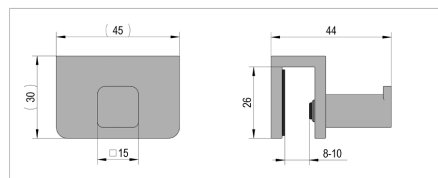

❗ Üvegvastagság 8 - 10 mm