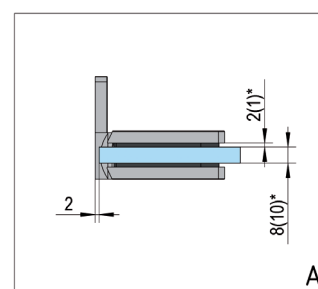

## Zuhanyajtó pánt Santos 90° fal-üveg aszimmetrikus fali rögzítéshez

SZÍN	ÁRUCIKKSZÁM
fényesre krómozott	BO 5218434
fekete	BO 5218434B

❗ Szerelés üveg-fal 90° · max. ajtó súly páronként 40 kg · max. ajtó magasság 2000 mm · Üvegvastagság 8, 10 mm · 15°-tól önzáródó · Null pozíció fokozatmentesen állítható · Szállítás rögzítési anyagok nélkül

## Zuhanyajtó pánt Santos üveg-üveg 180° Üvegszerelés

SZÍN	ÁRUCIKKSZÁM
fényesre krómozott	BO 5218433
fekete	BO 5218433B

❗ Szerelés üveg-üveg 180° · max. ajtó súly páronként 40 kg · max. ajtó magasság 2000 mm · Üvegvastagság 8, 10 mm · 15°-tól önzáródó · Null pozíció fokozatmentesen állítható · Szállítás rögzítési anyagok nélkül

## Zuhanyajtó pánt Santos üveg-üveg 90° Üvegszerelés

SZÍN

ÁRUCIKKSZÁM

fényesre krómozott

BO 5218442

**i** Szerelés üveg-üveg 90° · max. ajtó súlya páronként 40 kg · max. ajtó magasság 2000 mm · Üvegvastagság 8, 10, 12 mm · 15°-tól önzáródó · Null pozíció fokozatmentesen állítható · Szállítás rögzítési anyagok nélkül

## Stabilizálórúd Készlet Bohle square 12x12 üveg-fal 90°

❶ Szerelés üveg-fal 90° · Méret 12 x 12 mm · A rúd egyénileg rövidíthető · a csatlakozások 45°-ban állíthatók · rejtett csavarok · Üvegvastagság 8, 10 mm