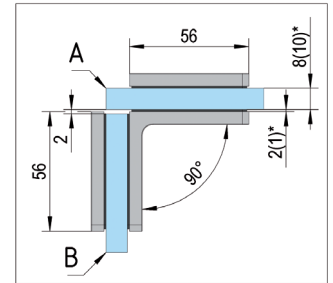

# Sarokösszekötő Santos üveg-üveg 90°

SZÍN

ÁRUCIKKSZÁM

fényesre krómozott

BO 5218432

**i** Szerelés üveg-üveg 90° · Üvegvastagság 8, 10 mm · Szállítás rögzítési anyagok nélkül

## Stabilizálórúd Készlet Bohle square 12x12 üveg-fal 90°

❶ Szerelés üveg-fal 90° · Méret 12 x 12 mm · A rúd egyénileg rövidíthető · a csatlakozások 45°-ban állíthatók · rejtett csavarok · Üvegvastagság 8, 10 mm