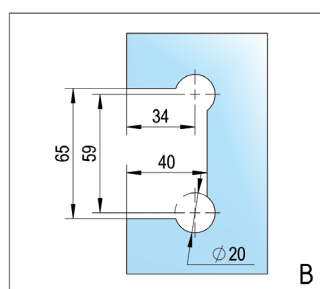

## Zuhanyajtó pánt Santos 90° fal-üveg aszimmetrikus fali rögzítéshez

SZÍN	ÁRUCIKKSZÁM
fényesre krómozott	BO 5218434
fekete	BO 5218434B

❗ Szerelés üveg-fal 90° · max. ajtó súly páronként 40 kg · max. ajtó magasság 2000 mm · Üvegvastagság 8, 10 mm · 15°-tól önzáródó · Null pozíció fokozatmentesen állítható · Szállítás rögzítési anyagok nélkül

## Zuhanyajtó pánt Santos üveg-üveg 180° Üvegszerelés

SZÍN	ÁRUCIKKSZÁM
fényesre krómozott	BO 5218433
fekete	BO 5218433B

❗ Szerelés üveg-üveg 180° · max. ajtó súly páronként 40 kg · max. ajtó magasság 2000 mm · Üvegvastagság 8, 10 mm · 15°-tól önzáródó · Null pozíció fokozatmentesen állítható · Szállítás rögzítési anyagok nélkül

## Zuhanyajtó pánt Santos üveg-üveg 90° Üvegszerelés

SZÍN

ÁRUCIKKSZÁM

fényesre krómozott

BO 5218442

**i** Szerelés üveg-üveg 90° · max. ajtó súlya páronként 40 kg · max. ajtó magasság 2000 mm · Üvegvastagság 8, 10, 12 mm · 15°-tól önzáródó · Null pozíció fokozatmentesen állítható · Szállítás rögzítési anyagok nélkül

## Stabilizálórúd Készlet Bohle square 12x12 üveg-fal 90°

❶ Szerelés üveg-fal 90° · Méret 12 x 12 mm · A rúd egyénileg rövidíthető · a csatlakozások 45°-ban állíthatók · rejtett csavarok · Üvegvastagság 8, 10 mm