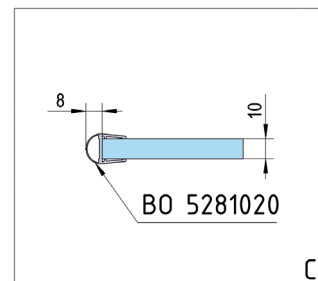

## Zuhanyajtó pánt Santos 90° fal-üveg aszimmetrikus fali rögzítéshez

SZÍN	ÁRUCIKKSZÁM
fényesre krómozott	BO 5218434
fekete	BO 5218434B

❗ Szerelés üveg-fal 90° · max. ajtó súly páronként 40 kg · max. ajtó magasság 2000 mm · Üvegvastagság 8, 10 mm · 15°-tól önzáródó · Null pozíció fokozatmentesen állítható · Szállítás rögzítési anyagok nélkül

## Zuhanyajtó pánt Santos üveg-üveg 180° Üvegszerelés

SZÍN	ÁRUCIKKSZÁM
fényesre krómozott	BO 5218433
fekete	BO 5218433B

❗ Szerelés üveg-üveg 180° · max. ajtó súly páronként 40 kg · max. ajtó magasság 2000 mm · Üvegvastagság 8, 10 mm · 15°-tól önzáródó · Null pozíció fokozatmentesen állítható · Szállítás rögzítési anyagok nélkül

## Stabilizálórúd Készlet Bohle square 12x12 üveg-fal 90°

❶ Szerelés üveg-fal 90° · Méret 12 x 12 mm · A rúd egyénileg rövidíthető · a csatlakozások 45°-ban állíthatók · rejtett csavarok · Üvegvastagság 8, 10 mm