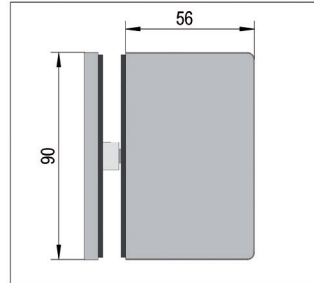

## Zuhanyajtó pánt Santos 90° fal-üveg aszimmetrikus fali rögzítéshez

SZÍN	ÁRUCIKKSZÁM
fényesre krómozott	BO 5218434
fekete	BO 5218434B

❗ Szerelés üveg-fal 90° · max. ajtó súly páronként 40 kg · max. ajtó magasság 2000 mm · Üvegvastagság 8, 10 mm · 15°-tól önzáródó · Null pozíció fokozatmentesen állítható · Szállítás rögzítési anyagok nélkül

## Zuhanyajtó pánt Santos üveg-üveg 90° Üvegszerelés

SZÍN

ÁRUCIKKSZÁM

fényesre krómozott

BO 5218442

**i** Szerelés üveg-üveg 90° · max. ajtó súlya páronként 40 kg · max. ajtó magasság 2000 mm · Üvegvastagság 8, 10, 12 mm · 15°-tól önzáródó · Null pozíció fokozatmentesen állítható · Szállítás rögzítési anyagok nélkül

# Sarokösszekötő Santos üveg-üveg 90°

SZÍN

ÁRUCIKKSZÁM

fényesre krómozott

BO 5218432

**i** Szerelés üveg-üveg 90° · Üvegvastagság 8, 10 mm · Szállítás rögzítési anyagok nélkül

## Stabilizálórúd Készlet Bohle square 12x12 üveg-fal 90°

❶ Szerelés üveg-fal 90° · Méret 12 x 12 mm · A rúd egyénileg rövidíthető · a csatlakozások 45°-ban állíthatók · rejtett csavarok · Üvegvastagság 8, 10 mm