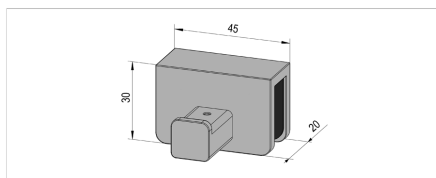

## Törülközőtartó egy kampóval

SZÍN

fényesre krómozott

ÁRUCIKKSZÁM

BO 5420018

❗ Üvegvastagság 8 - 10 mm