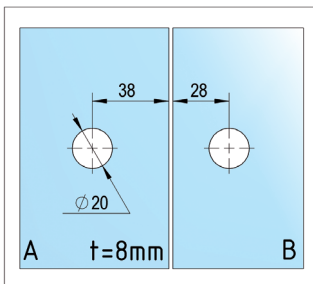

i Szerelés üveg-üveg 90° · Üvegvastagság 8, 10 mm · Szállítás rögzítési anyagok nélkül