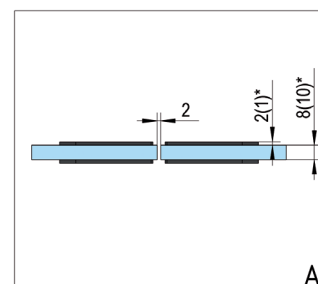

## Zuhanyajtó pánt Santos 90° fal-üveg aszimmetrikus fali rögzítéshez

SZÍN	ÁRUCIKKSZÁM
fényesre krómozott	BO 5218434
fekete	BO 5218434B

❗ Szerelés üveg-fal 90° · max. ajtó súly páronként 40 kg · max. ajtó magasság 2000 mm · Üvegvastagság 8, 10 mm · 15°-tól önzáródó · Null pozíció fokozatmentesen állítható · Szállítás rögzítési anyagok nélkül

## Zuhanyajtó pánt Santos üveg-üveg 180° Üvegszerelés

SZÍN	ÁRUCIKKSZÁM
fényesre krómozott	BO 5218433
fekete	BO 5218433B

❗ Szerelés üveg-üveg 180° · max. ajtó súly páronként 40 kg · max. ajtó magasság 2000 mm · Üvegvastagság 8, 10 mm · 15°-tól önzáródó · Null pozíció fokozatmentesen állítható · Szállítás rögzítési anyagok nélkül

## Zuhanyajtó pánt Santos üveg-üveg 90° Üvegszerelés

SZÍN

ÁRUCIKKSZÁM

fényesre krómozott

BO 5218442

**i** Szerelés üveg-üveg 90° · max. ajtó súlya páronként 40 kg · max. ajtó magasság 2000 mm · Üvegvastagság 8, 10, 12 mm · 15°-tól önzáródó · Null pozíció fokozatmentesen állítható · Szállítás rögzítési anyagok nélkül