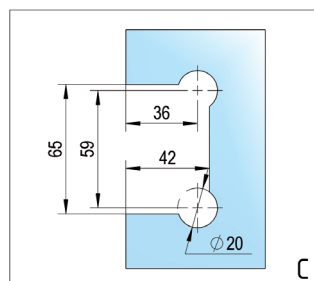

## Zuhanyajtó pánt Santos 90° fal-üveg aszimmetrikus fali rögzítéshez

SZÍN	ÁRUCIKKSZÁM
fényesre krómozott	BO 5218434
fekete	BO 5218434B

❗ Szerelés üveg-fal 90° · max. ajtó súly páronként 40 kg · max. ajtó magasság 2000 mm · Üvegvastagság 8, 10 mm · 15°-tól önzáródó · Null pozíció fokozatmentesen állítható · Szállítás rögzítési anyagok nélkül

## Zuhanyajtó pánt Santos üveg-üveg 180° Üvegszerelés

SZÍN	ÁRUCIKKSZÁM
fényesre krómozott	BO 5218433
fekete	BO 5218433B

❗ Szerelés üveg-üveg 180° · max. ajtó súly páronként 40 kg · max. ajtó magasság 2000 mm · Üvegvastagság 8, 10 mm · 15°-tól önzáródó · Null pozíció fokozatmentesen állítható · Szállítás rögzítési anyagok nélkül

## Stabilizálórúd Készlet Bohle square 12x12 üveg-fal 90°

❶ Szerelés üveg-fal 90° · Méret 12 x 12 mm · A rúd egyénileg rövidíthető · a csatlakozások 45°-ban állíthatók · rejtett csavarok · Üvegvastagság 8, 10 mm