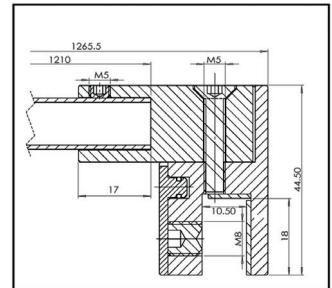

❶ Szerelés üveg-fal 90° · Méret 12 x 12 mm · A rúd egyénileg rövidíthető · a csatlakozások 45°-ban állíthatók · rejtett csavarok · Üvegvastagság 8, 10 mm

SZÍN	ÁRUCIKKSZÁM
nemesacél hatású	BO 5420110
fényesre krómozott	BO 5420262
fekete	BO 5420262B