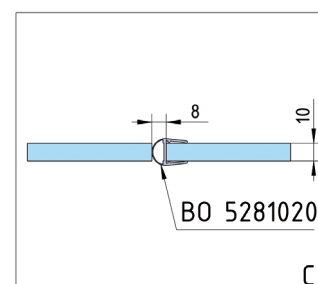

## Zuhanyajtó pánt Santos 90° fal-üveg aszimmetrikus fali rögzítéshez

SZÍN	ÁRUCIKKSZÁM
fényesre krómozott	BO 5218434
fekete	BO 5218434B

❗ Szerelés üveg-fal 90° · max. ajtó súly páronként 40 kg · max. ajtó magasság 2000 mm · Üvegvastagság 8, 10 mm · 15°-tól önzáródó · Null pozíció fokozatmentesen állítható · Szállítás rögzítési anyagok nélkül

## Zuhanyajtó pánt Santos üveg-üveg 180° Üvegszerelés

SZÍN	ÁRUCIKKSZÁM
fényesre krómozott	BO 5218433
fekete	BO 5218433B

❗ Szerelés üveg-üveg 180° · max. ajtó súly páronként 40 kg · max. ajtó magasság 2000 mm · Üvegvastagság 8, 10 mm · 15°-tól önzáródó · Null pozíció fokozatmentesen állítható · Szállítás rögzítési anyagok nélkül

## Zuhanyajtó pánt Santos üveg-üveg 90° Üvegszerelés

SZÍN

ÁRUCIKKSZÁM

fényesre krómozott

BO 5218442

**i** Szerelés üveg-üveg 90° · max. ajtó súlya páronként 40 kg · max. ajtó magasság 2000 mm · Üvegvastagság 8, 10, 12 mm · 15°-tól önzáródó · Null pozíció fokozatmentesen állítható · Szállítás rögzítési anyagok nélkül

## Stabilizálórúd Készlet Bohle square 12x12 üveg-fal 90°

❶ Szerelés üveg-fal 90° · Méret 12 x 12 mm · A rúd egyénileg rövidíthető · a csatlakozások 45°-ban állíthatók · rejtett csavarok · Üvegvastagság 8, 10 mm