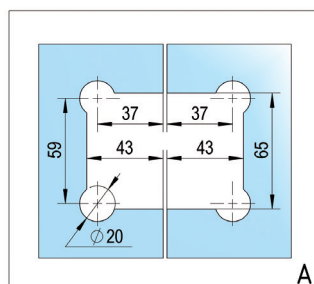

## Zuhanyajtó pánt Santos 90° fal-üveg aszimmetrikus fali rögzítéshez

SZÍN	ÁRUCIKKSZÁM
fényesre krómozott	BO 5218434
fekete	BO 5218434B

❗ Szerelés üveg-fal 90° · max. ajtó súly páronként 40 kg · max. ajtó magasság 2000 mm · Üvegvastagság 8, 10 mm · 15°-tól önzáródó · Null pozíció fokozatmentesen állítható · Szállítás rögzítési anyagok nélkül

## Zuhanyajtó pánt Santos üveg-üveg 180° Üvegszerelés

SZÍN	ÁRUCIKKSZÁM
fényesre krómozott	BO 5218433
fekete	BO 5218433B

❗ Szerelés üveg-üveg 180° · max. ajtó súly páronként 40 kg · max. ajtó magasság 2000 mm · Üvegvastagság 8, 10 mm · 15°-tól önzáródó · Null pozíció fokozatmentesen állítható · Szállítás rögzítési anyagok nélkül

## Zuhanyajtó pánt Santos üveg-üveg 90° Üvegszerelés

SZÍN

ÁRUCIKKSZÁM

fényesre krómozott

BO 5218442

**i** Szerelés üveg-üveg 90° · max. ajtó súlya páronként 40 kg · max. ajtó magasság 2000 mm · Üvegvastagság 8, 10, 12 mm · 15°-tól önzáródó · Null pozíció fokozatmentesen állítható · Szállítás rögzítési anyagok nélkül

## Stabilizálórúd Készlet Bohle square 12x12 üveg-fal 90°

❶ Szerelés üveg-fal 90° · Méret 12 x 12 mm · A rúd egyénileg rövidíthető · a csatlakozások 45°-ban állíthatók · rejtett csavarok · Üvegvastagság 8, 10 mm