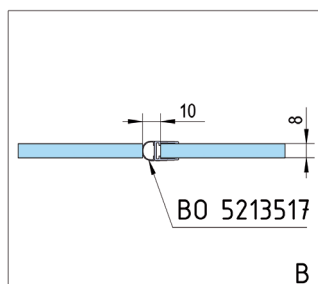

## Zuhanyajtó pánt Santos 90° fal-üveg aszimmetrikus fali rögzítéshez

SZÍN	ÁRUCIKKSZÁM
fényesre krómozott	BO 5218434
fekete	BO 5218434B

❗ Szerelés üveg-fal 90° · max. ajtó súly páronként 40 kg · max. ajtó magasság 2000 mm · Üvegvastagság 8, 10 mm · 15°-tól önzáródó · Null pozíció fokozatmentesen állítható · Szállítás rögzítési anyagok nélkül

## Zuhanyajtó pánt Santos üveg-üveg 180° Üvegszerelés

SZÍN	ÁRUCIKKSZÁM
fényesre krómozott	BO 5218433
fekete	BO 5218433B

❗ Szerelés üveg-üveg 180° · max. ajtó súly páronként 40 kg · max. ajtó magasság 2000 mm · Üvegvastagság 8, 10 mm · 15°-tól önzáródó · Null pozíció fokozatmentesen állítható · Szállítás rögzítési anyagok nélkül

## Zuhanyajtó pánt Santos üveg-üveg 90° Üvegszerelés

SZÍN

ÁRUCIKKSZÁM

fényesre krómozott

BO 5218442

**i** Szerelés üveg-üveg 90° · max. ajtó súlya páronként 40 kg · max. ajtó magasság 2000 mm · Üvegvastagság 8, 10, 12 mm · 15°-tól önzáródó · Null pozíció fokozatmentesen állítható · Szállítás rögzítési anyagok nélkül

## Stabilizálórúd Készlet Bohle square 12x12 üveg-fal 90°

❶ Szerelés üveg-fal 90° · Méret 12 x 12 mm · A rúd egyénileg rövidíthető · a csatlakozások 45°-ban állíthatók · rejtett csavarok · Üvegvastagság 8, 10 mm