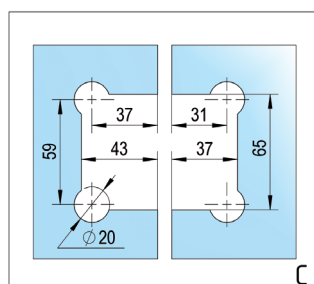

## Zuhanyajtó pánt Santos 90° fal-üveg aszimmetrikus fali rögzítéshez

SZÍN	ÁRUCIKKSZÁM
fényesre krómozott	BO 5218434
fekete	BO 5218434B

❗ Szerelés üveg-fal 90° · max. ajtó súly páronként 40 kg · max. ajtó magasság 2000 mm · Üvegvastagság 8, 10 mm · 15°-tól önzáródó · Null pozíció fokozatmentesen állítható · Szállítás rögzítési anyagok nélkül

## Zuhanyajtó pánt Santos üveg-üveg 180° Üvegszerelés

SZÍN	ÁRUCIKKSZÁM
fényesre krómozott	BO 5218433
fekete	BO 5218433B

❗ Szerelés üveg-üveg 180° · max. ajtó súly páronként 40 kg · max. ajtó magasság 2000 mm · Üvegvastagság 8, 10 mm · 15°-tól önzáródó · Null pozíció fokozatmentesen állítható · Szállítás rögzítési anyagok nélkül

## Zuhanyajtó pánt Santos üveg-üveg 90° Üvegszerelés

SZÍN

ÁRUCIKKSZÁM

fényesre krómozott

BO 5218442

**i** Szerelés üveg-üveg 90° · max. ajtó súlya páronként 40 kg · max. ajtó magasság 2000 mm · Üvegvastagság 8, 10, 12 mm · 15°-tól önzáródó · Null pozíció fokozatmentesen állítható · Szállítás rögzítési anyagok nélkül

## Stabilizálórúd Készlet Bohle square 12x12 üveg-fal 90°

❶ Szerelés üveg-fal 90° · Méret 12 x 12 mm · A rúd egyénileg rövidíthető · a csatlakozások 45°-ban állíthatók · rejtett csavarok · Üvegvastagság 8, 10 mm