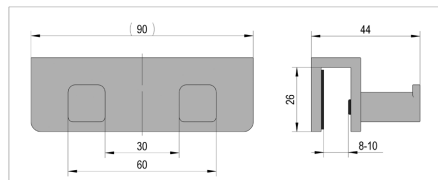

❗ Üvegvastagság 8 - 10 mm