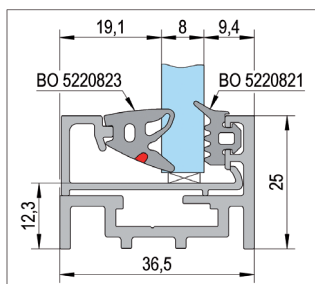

FrameTec Select 2.0 kétrészes üvegező profil

FELÜLET	ÁRUCIKKSZÁM
alu E6 / EV1	BO 5220816
elox rozsdamentes hatású E1 / C31	BO 5220817

Szállítási terjedelem

- 1x Alapprofil
- 1x Záróprofil

i Üvegvastagság edzett üveg 8 - 12 mm, laminált üveg 8,76 - 13,52 mm ·
 A sarokösszekötőt és a tömítögumi az üvegvastagság függvényében külön
 rendelendő · a tömítögumi fekete és szürke színben rendelhető · Anyaga
 alumínium · Hosszúság 5600 mm