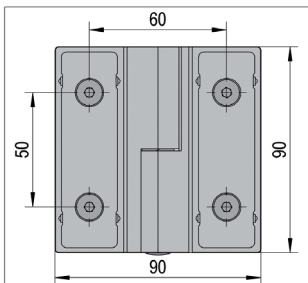

MAGASSÁG · FELÜLET · SZERELÉS	ÁRUCIKKSZÁM
900 mm · RAL 9016 (fehér) · szemből	BO 5404020
900 mm · RAL 9016 (fehér) · oldalról	BO 5404021
1000 mm · RAL 9016 (fehér) · szemből	BO 5404022
1000 mm · RAL 9016 (fehér) · oldalról	BO 5404023
1100 mm · RAL 9016 (fehér) · szemből	BO 5404024
1100 mm · RAL 9016 (fehér) · oldalról	BO 5404025
900 mm · RAL 7016 (antracitszürke) · szemből	BO 5404026
900 mm · RAL 7016 (antracitszürke) · oldalról	BO 5404027
1000 mm · RAL 7016 (antracitszürke) · szemből	BO 5404028
1000 mm · RAL 7016 (antracitszürke) · oldalról	BO 5404029
1100 mm · RAL 7016 (antracitszürke) · szemből	BO 5404030
1100 mm · RAL 7016 (antracitszürke) · oldalról	BO 5404031
900 mm · alu · szemből	BO 5404032
900 mm · alu · oldalról	BO 5404033
1000 mm · alu · szemből	BO 5404034
1000 mm · alu · oldalról	BO 5404035
1100 mm · alu · szemből	BO 5404036
1100 mm · alu · oldalról	BO 5404037

Zuhanyajtópánt Madrid 90° üveg-fal emelő-süllyesztő funkcióval jobbos kifelé nyíló

FELÜLET

fényesre krómozott

ÁRUCIKKSZÁM

BO 5215530R

i Szerelés üveg-fal 90° · max. ajtó súly páronként 40 kg · Üvegvastagság 6, 8, 10 mm · alulról állítható nulla-állás · visszaállító funkció az emelő-süllyesztő mechanizmus révén · takart csavarok · hornyolt · átmenő tömítés · Emelési magasság 5 mm

Zuhanyajtópánt Madrid 180° üveg-üveg emelő-süllyesztő funkcióval balos kifelé nyíló

FELÜLET

ÁRUCIKKSZÁM

fényesre krómozott

BO 5215532L

- ❶ Szerelés üveg-üveg 180° · max. ajtó súly páronként 40 kg · alulról állítható nulla-állás · visszaállító funkció az emelő-süllyesztő mechanizmus révén · takart csavarok · átmenő tömítés · Emelési magasság 5 mm

Zuhanyajtópánt Madrid 180° üveg-üveg emelő-süllyesztő funkcióval jobbos kifelé nyíló

FELÜLET

ÁRUCIKKSZÁM

fényesre krómozott

BO 5215532R

- ❶ Szerelés üveg-üveg 180° · max. ajtó súly páronként 40 kg · alulról állítható nulla-állás · visszaállító funkció az emelő-süllyesztő mechanizmus révén · takart csavarok · átmenő tömítés · Emelési magasság 5 mm