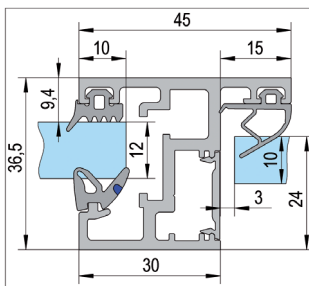

Szállítási terjedelem

- 3x tokprofil
- 3x takaróprofil
- 2x sarokösszekötő
  - szürke ütköző tömítés
  - 2 ill. 3 zsanérvasalat felfogó lemez az alumínium ajtókeret pánthoz