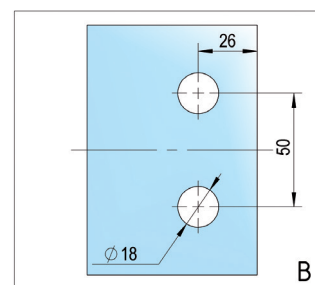

Zuhanyajtópánt Madrid 180° üveg-üveg emelő-süllyesztő funkcióval balos kifelé nyíló

FELÜLET

ÁRUCIKKSZÁM

fényesre krómozott

BO 5215532L

- ❶ Szerelés üveg-üveg 180° · max. ajtó súly páronként 40 kg · alulról állítható nulla-állás · visszaállító funkció az emelő-süllyesztő mechanizmus révén · takart csavarok · átmenő tömítés · Emelési magasság 5 mm

Zuhanyajtópánt Madrid 180° üveg-üveg emelő-süllyesztő funkcióval jobbos kifelé nyíló

FELÜLET

ÁRUCIKKSZÁM

fényesre krómozott

BO 5215532R

- ❶ Szerelés üveg-üveg 180° · max. ajtó súly páronként 40 kg · alulról állítható nulla-állás · visszaállító funkció az emelő-süllyesztő mechanizmus révén · takart csavarok · átmenő tömítés · Emelési magasság 5 mm

Üveglaptartó Profil

Üveglaptartó Profil

❗ Terhelhetőség: 30 cm-es polcmélység = 50 kg/m, 40 cm-es polcmélység = 32 kg/m · A rögzítési pontok távolsága kb. 55 cm · lerakó gumival együtt · Anyaga alumínium · Szerelés üveg-fal