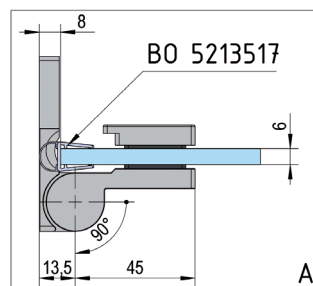

MAGASSÁG · FELÜLET · SZERELÉS	ÁRUCIKKSZÁM
900 mm · RAL 9016 (fehér) · szemből	BO 5404020
900 mm · RAL 9016 (fehér) · oldalról	BO 5404021
1000 mm · RAL 9016 (fehér) · szemből	BO 5404022
1000 mm · RAL 9016 (fehér) · oldalról	BO 5404023
1100 mm · RAL 9016 (fehér) · szemből	BO 5404024
1100 mm · RAL 9016 (fehér) · oldalról	BO 5404025
900 mm · RAL 7016 (antracitszürke) · szemből	BO 5404026
900 mm · RAL 7016 (antracitszürke) · oldalról	BO 5404027
1000 mm · RAL 7016 (antracitszürke) · szemből	BO 5404028
1000 mm · RAL 7016 (antracitszürke) · oldalról	BO 5404029
1100 mm · RAL 7016 (antracitszürke) · szemből	BO 5404030
1100 mm · RAL 7016 (antracitszürke) · oldalról	BO 5404031
900 mm · alu · szemből	BO 5404032
900 mm · alu · oldalról	BO 5404033
1000 mm · alu · szemből	BO 5404034
1000 mm · alu · oldalról	BO 5404035
1100 mm · alu · szemből	BO 5404036
1100 mm · alu · oldalról	BO 5404037

Zuhanyajtópánt Madrid 90° üveg-fal emelő-süllyesztő funkcióval balos kifelé nyíló

FELÜLET

fényesre krómozott

ÁRUCIKKSZÁM

BO 5215530L

i Szerelés üveg-fal 90° · max. ajtó súly páronként 40 kg · Üvegvastagság 6, 8, 10 mm · alulról állítható nulla-állás · visszaállító funkció az emelő-süllyesztő mechanizmus révén · takart csavarok · hornyolt · átmenő tömítés · Emelési magasság 5 mm

Zuhanyajtópánt Madrid 90° üveg-fal emelő-süllyesztő funkcióval jobbos kifelé nyíló

FELÜLET

fényesre krómozott

ÁRUCIKKSZÁM

BO 5215530R

i Szerelés üveg-fal 90° · max. ajtó súly páronként 40 kg · Üvegvastagság 6, 8, 10 mm · alulról állítható nulla-állás · visszaállító funkció az emelő-süllyesztő mechanizmus révén · takart csavarok · hornyolt · átmenő tömítés · Emelési magasság 5 mm