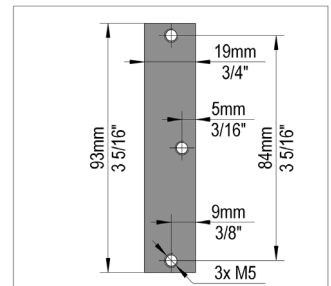

Szállítási terjedelem

1x pántfogadó lemez két részes
3x csavar M4

i 2200 mm-nel magasabb ajtok esetén 3 zsanérvasalat alkalmazását javasoljuk · Anyaga alumínium