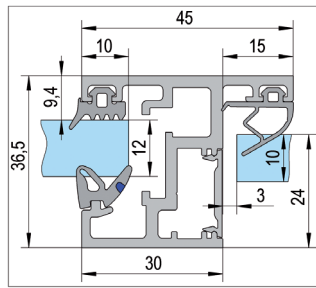

MAGASSÁG · FELÜLET · SZERELÉS	ÁRUCIKKSZÁM
900 mm · RAL 9016 (fehér) · szemből	BO 5404020
900 mm · RAL 9016 (fehér) · oldalról	BO 5404021
1000 mm · RAL 9016 (fehér) · szemből	BO 5404022
1000 mm · RAL 9016 (fehér) · oldalról	BO 5404023
1100 mm · RAL 9016 (fehér) · szemből	BO 5404024
1100 mm · RAL 9016 (fehér) · oldalról	BO 5404025
900 mm · RAL 7016 (antracitszürke) · szemből	BO 5404026
900 mm · RAL 7016 (antracitszürke) · oldalról	BO 5404027
1000 mm · RAL 7016 (antracitszürke) · szemből	BO 5404028
1000 mm · RAL 7016 (antracitszürke) · oldalról	BO 5404029
1100 mm · RAL 7016 (antracitszürke) · szemből	BO 5404030
1100 mm · RAL 7016 (antracitszürke) · oldalról	BO 5404031
900 mm · alu · szemből	BO 5404032
900 mm · alu · oldalról	BO 5404033
1000 mm · alu · szemből	BO 5404034
1000 mm · alu · oldalról	BO 5404035
1100 mm · alu · szemből	BO 5404036
1100 mm · alu · oldalról	BO 5404037

FELÜLET

ÁRUCIKKSZÁM

alu E6 / EV1

BO 5220811

elox rozsdamentes hatású E1 / C31

BO 5220812

❗ Üvegvastagság: ajtoszárny ESG 8 - 10 mm; fixrész/felülvilgító ESG 8 - 12 mm; VSG 8,76 - 13,52 mm · A 2200 mm-nel magasabb ajtok esetén 3 zsanérvasalat alkalmazását javasoljuk · Az ajtó zsanérvasalatok üvegmegmunkálása eltér a standard megmunkálástól. · A takaróprofil a helyszínen kell beszabni. · A többi alkatrészt mint pl. tömitések, pántfogadó lemez, zárlemez, sarokösszekött kérem szíveskedjenek külön megrendelni. · Anyaga: alumínium · Hosszúság 5600 mm