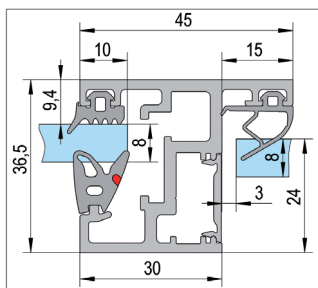

FrameTec Select 2.0 alumíniumtok takaróprofilal

FELÜLET

ÁRUCIKKSZÁM

alu E6 / EV1

BO 5220811

elox rozsdamentes hatású E1 / C31

BO 5220812

❗ Üvegvastagság: ajtoszárny ESG 8 - 10 mm; fixrész/felülvilgító ESG 8 - 12 mm; VSG 8,76 - 13,52 mm · A 2200 mm-nel magasabb ajtok esetén 3 zsanérvasalat alkalmazását javasoljuk · Az ajtó zsanérvasalatok üvegmegmunkálása eltér a standard megmunkálástól. · A takaróprofil a helyszínen kell beszabni. · A többi alkatrészt mint pl. tömitések, pántfogadó lemez, zárlemez, sarokösszekött kérem szíveskedjenek külön megrendelni. · Anyaga: alumínium · Hosszúság 5600 mm

FrameTec Select 2.0 pántfogadó lemez alumíniumtokos pánthoz

ÁRUCIKKSZÁM

BO 5220813

Szállítási terjedelem

1x pántfogadó lemez két részes
2x csavar M4

❗ 2200 mm-nel magasabb ajtok esetén 3 zsanérvasalat alkalmazását javasoljuk · Anyaga alumínium