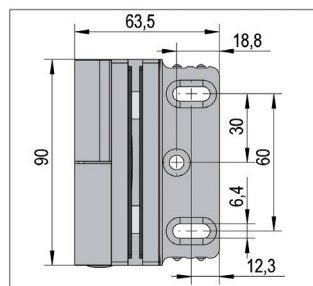

4. oldaltól

Madrid
emelő-süllyesztő funkcióval