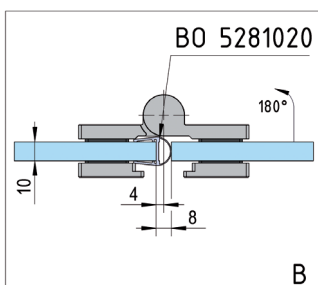

Szállítási terjedelem

2x alap profil, 2x klipsz profil, gumitömítés készlet, végzáró

MAGASSÁG · FELÜLET · SZERELÉS	ÁRUCIKKSZÁM
900 mm · RAL 9016 (fehér) · szemből	BO 5404000
900 mm · RAL 9016 (fehér) · oldalról	BO 5404001
1000 mm · RAL 9016 (fehér) · szemből	BO 5404002
1000 mm · RAL 9016 (fehér) · oldalról	BO 5404003
1100 mm · RAL 9016 (fehér) · szemből	BO 5404004
1100 mm · RAL 9016 (fehér) · oldalról	BO 5404005
900 mm · RAL 7016 (antracitszürke) · szemből	BO 5404006
900 mm · RAL 7016 (antracitszürke) · oldalról	BO 5404007
1000 mm · RAL 7016 (antracitszürke) · szemből	BO 5404008
1000 mm · RAL 7016 (antracitszürke) · oldalról	BO 5404009
1100 mm · RAL 7016 (antracitszürke) · szemből	BO 5404010
1100 mm · RAL 7016 (antracitszürke) · oldalról	BO 5404011
900 mm · alu · szemből	BO 5404012
900 mm · alu · oldalról	BO 5404013
1000 mm · alu · szemből	BO 5404014
1000 mm · alu · oldalról	BO 5404015
1100 mm · alu · szemből	BO 5404016
1100 mm · alu · oldalról	BO 5404017

Zuhanyajtópánt Madrid 180° üveg-üveg emelő-süllyesztő funkcióval jobbos kifelé nyíló

FELÜLET

ÁRUCIKKSZÁM

fényesre krómozott

BO 5215532R

- ❶ Szerelés üveg-üveg 180° · max. ajtó súly páronként 40 kg · alulról állítható nulla-állás · visszaállító funkció az emelő-süllyesztő mechanizmus révén · takart csavarok · átmenő tömítés · Emelési magasság 5 mm

Üveglaptartó Profil

Üveglaptartó Profil

❗ Terhelhetőség: 30 cm-es polcmélység = 50 kg/m, 40 cm-es polcmélység = 32 kg/m · A rögzítési pontok távolsága kb. 55 cm · lerakó gumival együtt · Anyaga alumínium · Szerelés üveg-fal