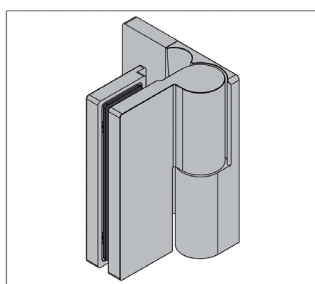

Zuhanyajtópánt Madrid 90° üveg-fal emelő-süllyesztő funkcióval balos kifelé nyíló

FELÜLET

fényesre krómozott

ÁRUCIKKSZÁM

BO 5215530L

i Szerelés üveg-fal 90° · max. ajtó súly páronként 40 kg · Üvegvastagság 6, 8, 10 mm · alulról állítható nulla-állás · visszaállító funkció az emelő-süllyesztő mechanizmus révén · takart csavarok · hornyolt · átmenő tömítés · Emelési magasság 5 mm

Zuhanyajtópánt Madrid 90° üveg-fal emelő-süllyesztő funkcióval jobbos kifelé nyíló

FELÜLET

fényesre krómozott

ÁRUCIKKSZÁM

BO 5215530R

i Szerelés üveg-fal 90° · max. ajtó súly páronként 40 kg · Üvegvastagság 6, 8, 10 mm · alulról állítható nulla-állás · visszaállító funkció az emelő-süllyesztő mechanizmus révén · takart csavarok · hornyolt · átmenő tömítés · Emelési magasság 5 mm

Zuhanyajtópánt Madrid 180° üveg-üveg emelő-süllyesztő funkcióval balos kifelé nyíló

FELÜLET

ÁRUCIKKSZÁM

fényesre krómozott

BO 5215532L

- ❶ Szerelés üveg-üveg 180° · max. ajtó súly páronként 40 kg · alulról állítható nulla-állás · visszaállító funkció az emelő-süllyesztő mechanizmus révén · takart csavarok · átmenő tömítés · Emelési magasság 5 mm