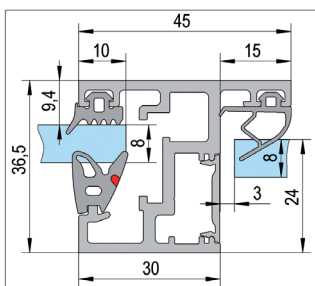

Q3 / 2019

Termékinformációk és műszaki rajzok

Választék bővítés

4. oldaltól

12. oldaltól

15. oldaltól