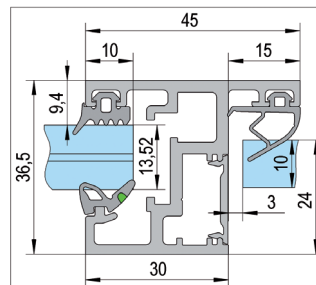

FrameTec Select 2.0 ellen gumi oldal és felülvilágítóhoz

FELÜLET · ÜVEGVASTAGSÁG	ÁRUCIKKSZÁM
szürke · ESG 8 mm, VSG 8,76 mm	BO 5220823
fekete · ESG 8 mm, VSG 8,76 mm	BO 5220824
szürke · ESG 10 mm, VSG 10,76 mm	BO 5220825
fekete · ESG 10 mm, VSG 10,76 mm	BO 5220826
szürke · ESG 12 mm, VSG 12,76 mm	BO 5220827
fekete · ESG 12 mm, VSG 12,76 mm	BO 5220828
szürke · VSG 13,52 mm	BO 5220829
fekete · VSG 13,52 mm	BO 5220830

BO 5220823	BO 5220825	BO 5220824	BO 5220826
BO 5220827	BO 5220829	BO 5220828	BO 5220830

i a megfelelő alapgumi külön rendelendő · Hosszúság 7000 mm

FrameTec Select 2.0 ütközőgumi

FELÜLET	ÁRUCIKKSZÁM
szürke	BO 5220831
fekete	BO 5220832

i Üvegvastagság ESG 8 - 10 mm, VSG 8,76 - 10,76 mm · Hosszúság 7000 mm

BO 5220831	BO 5220832
BO 5220821	BO 5220822