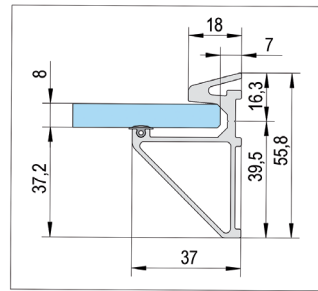

❗ Terhelhetőség: 30 cm-es polcmélység = 50 kg/m, 40 cm-es polcmélység = 32 kg/m · A rögzítési pontok távolsága kb. 55 cm · lerakó gumival együtt · Anyaga alumínium · Szerelés üveg-fal

ÜVEGVASTAGSÁG · FELÜLET · HOSSZÚSÁG	ÁRUCIKKSZÁM
8 mm · alu elox E6 / EV1 · 1200 mm	BO 5201850
8 mm · nemesacél hatású E1 / C31 · 1200 mm	BO 5201851
8 mm · alu elox E6 / EV1 · 2400 mm	BO 5201852
8 mm · nemesacél hatású E1 / C31 · 2400 mm	BO 5201853
8 mm · alu elox E6 / EV1 · 5000 mm	BO 5201854
8 mm · nemesacél hatású E1 / C31 · 5000 mm	BO 5201855
10 mm · alu elox E6 / EV1 · 1200 mm	BO 5201856
10 mm · nemesacél hatású E1 / C31 · 1200 mm	BO 5201857
10 mm · alu elox E6 / EV1 · 2400 mm	BO 5201858
10 mm · nemesacél hatású E1 / C31 · 2400 mm	BO 5201859
10 mm · alu elox E6 / EV1 · 5000 mm	BO 5201860
10 mm · nemesacél hatású E1 / C31 · 5000 mm	BO 5201861