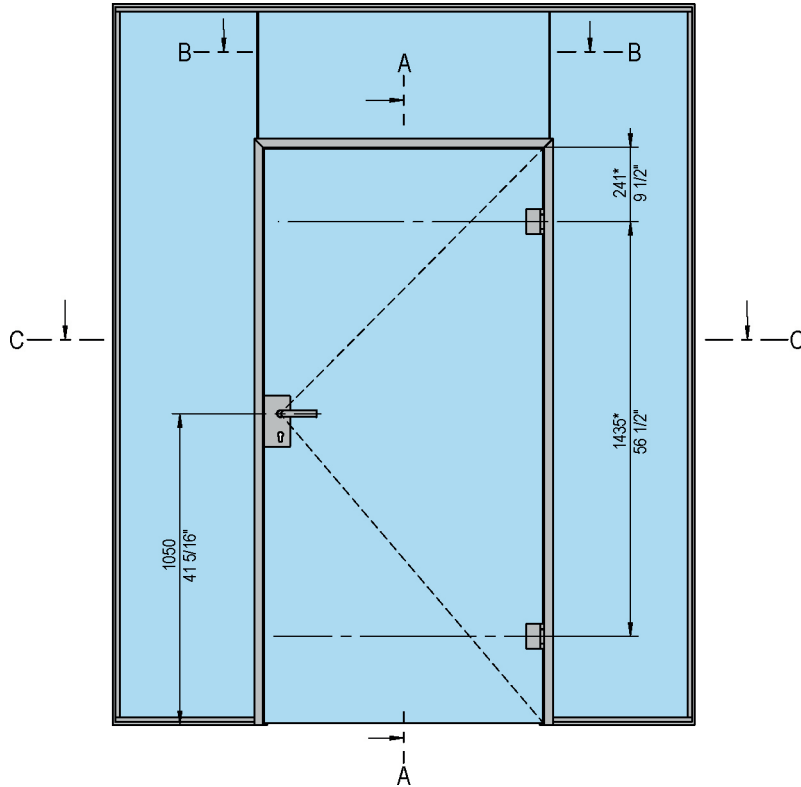

MAGASSÁG · FELÜLET · SZERELÉS	ÁRUCIKKSZÁM
900 mm · RAL 9016 (fehér) · szemből	BO 5404020
900 mm · RAL 9016 (fehér) · oldalról	BO 5404021
1000 mm · RAL 9016 (fehér) · szemből	BO 5404022
1000 mm · RAL 9016 (fehér) · oldalról	BO 5404023
1100 mm · RAL 9016 (fehér) · szemből	BO 5404024
1100 mm · RAL 9016 (fehér) · oldalról	BO 5404025
900 mm · RAL 7016 (antracitszürke) · szemből	BO 5404026
900 mm · RAL 7016 (antracitszürke) · oldalról	BO 5404027
1000 mm · RAL 7016 (antracitszürke) · szemből	BO 5404028
1000 mm · RAL 7016 (antracitszürke) · oldalról	BO 5404029
1100 mm · RAL 7016 (antracitszürke) · szemből	BO 5404030
1100 mm · RAL 7016 (antracitszürke) · oldalról	BO 5404031
900 mm · alu · szemből	BO 5404032
900 mm · alu · oldalról	BO 5404033
1000 mm · alu · szemből	BO 5404034
1000 mm · alu · oldalról	BO 5404035
1100 mm · alu · szemből	BO 5404036
1100 mm · alu · oldalról	BO 5404037

❗ készlet 12,76-13,52 mm üveghez

❗ készlet 16,76 - 17,52 mm üveghez

FrameTec Select 2.0

Az üveg térelválasztó falak a helységeknek tágas, napfényben úszó és átlátható megjelenést biztosítanak. Egyben modern légkört teremtenek és költségoldalról is előnyös megoldást jelentenek. Főként, ahogy a FrameTec Select 2.0 termékünk is, széleskörűen és rugalmasan beépíthetők, így alkalmazhatók például felülvilágított vagy oldalsó elemmel kiegészített egyszárnyú ajtóként is.