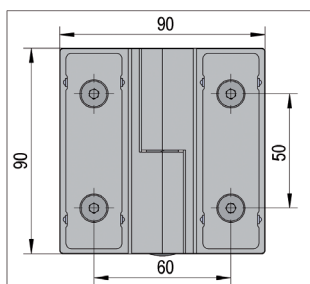

MAGASSÁG · FELÜLET · SZERELÉS	ÁRUCIKKSZÁM
900 mm · RAL 9016 (fehér) · szemből	BO 5404020
900 mm · RAL 9016 (fehér) · oldalról	BO 5404021
1000 mm · RAL 9016 (fehér) · szemből	BO 5404022
1000 mm · RAL 9016 (fehér) · oldalról	BO 5404023
1100 mm · RAL 9016 (fehér) · szemből	BO 5404024
1100 mm · RAL 9016 (fehér) · oldalról	BO 5404025
900 mm · RAL 7016 (antracitszürke) · szemből	BO 5404026
900 mm · RAL 7016 (antracitszürke) · oldalról	BO 5404027
1000 mm · RAL 7016 (antracitszürke) · szemből	BO 5404028
1000 mm · RAL 7016 (antracitszürke) · oldalról	BO 5404029
1100 mm · RAL 7016 (antracitszürke) · szemből	BO 5404030
1100 mm · RAL 7016 (antracitszürke) · oldalról	BO 5404031
900 mm · alu · szemből	BO 5404032
900 mm · alu · oldalról	BO 5404033
1000 mm · alu · szemből	BO 5404034
1000 mm · alu · oldalról	BO 5404035
1100 mm · alu · szemből	BO 5404036
1100 mm · alu · oldalról	BO 5404037

Zuhanyajtópánt Madrid 180° üveg-üveg emelő-süllyesztő funkcióval jobbos kifelé nyíló

FELÜLET

ÁRUCIKKSZÁM

fényesre krómozott

BO 5215532R

- ❶ Szerelés üveg-üveg 180° · max. ajtó súly páronként 40 kg · alulról állítható nulla-állás · visszaállító funkció az emelő-süllyesztő mechanizmus révén · takart csavarok · átmenő tömítés · Emelési magasság 5 mm

Üveglaptartó Profil

Üveglaptartó Profil

❗ Terhelhetőség: 30 cm-es polcmélység = 50 kg/m, 40 cm-es polcmélység = 32 kg/m · A rögzítési pontok távolsága kb. 55 cm · lerakó gumival együtt · Anyaga alumínium · Szerelés üveg-fal