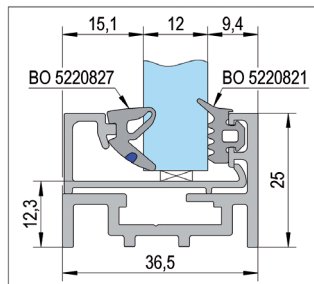

MAGASSÁG · FELÜLET · SZERELÉS	ÁRUCIKKSZÁM
900 mm · RAL 9016 (fehér) · szemből	BO 5404020
900 mm · RAL 9016 (fehér) · oldalról	BO 5404021
1000 mm · RAL 9016 (fehér) · szemből	BO 5404022
1000 mm · RAL 9016 (fehér) · oldalról	BO 5404023
1100 mm · RAL 9016 (fehér) · szemből	BO 5404024
1100 mm · RAL 9016 (fehér) · oldalról	BO 5404025
900 mm · RAL 7016 (antracitszürke) · szemből	BO 5404026
900 mm · RAL 7016 (antracitszürke) · oldalról	BO 5404027
1000 mm · RAL 7016 (antracitszürke) · szemből	BO 5404028
1000 mm · RAL 7016 (antracitszürke) · oldalról	BO 5404029
1100 mm · RAL 7016 (antracitszürke) · szemből	BO 5404030
1100 mm · RAL 7016 (antracitszürke) · oldalról	BO 5404031
900 mm · alu · szemből	BO 5404032
900 mm · alu · oldalról	BO 5404033
1000 mm · alu · szemből	BO 5404034
1000 mm · alu · oldalról	BO 5404035
1100 mm · alu · szemből	BO 5404036
1100 mm · alu · oldalról	BO 5404037

FrameTec Select 2.0 kétrészes üvegező profil

FELÜLET	ÁRUCIKKSZÁM
alu E6 / EV1	BO 5220816
elox rozsdamentes hatású E1 / C31	BO 5220817

Szállítási terjedelem

- 1x Alapprofil
- 1x Záróprofil

i Üvegvastagság edzett üveg 8 - 12 mm, laminált üveg 8,76 - 13,52 mm ·
 A sarokösszekötőt és a tömítögumi az üvegvastagság függvényében külön
 rendelendő · a tömítögumi fekete és szürke színben rendelhető · Anyaga
 alumínium · Hosszúság 5600 mm