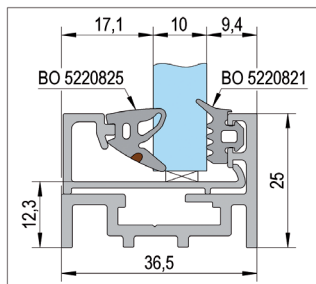

MAGASSÁG · FELÜLET · SZERELÉS	ÁRUCIKKSZÁM
900 mm · RAL 9016 (fehér) · szemből	BO 5404020
900 mm · RAL 9016 (fehér) · oldalról	BO 5404021
1000 mm · RAL 9016 (fehér) · szemből	BO 5404022
1000 mm · RAL 9016 (fehér) · oldalról	BO 5404023
1100 mm · RAL 9016 (fehér) · szemből	BO 5404024
1100 mm · RAL 9016 (fehér) · oldalról	BO 5404025
900 mm · RAL 7016 (antracitszürke) · szemből	BO 5404026
900 mm · RAL 7016 (antracitszürke) · oldalról	BO 5404027
1000 mm · RAL 7016 (antracitszürke) · szemből	BO 5404028
1000 mm · RAL 7016 (antracitszürke) · oldalról	BO 5404029
1100 mm · RAL 7016 (antracitszürke) · szemből	BO 5404030
1100 mm · RAL 7016 (antracitszürke) · oldalról	BO 5404031
900 mm · alu · szemből	BO 5404032
900 mm · alu · oldalról	BO 5404033
1000 mm · alu · szemből	BO 5404034
1000 mm · alu · oldalról	BO 5404035
1100 mm · alu · szemből	BO 5404036
1100 mm · alu · oldalról	BO 5404037

FrameTec Select 2.0 kétrészes üvegező profil

FELÜLET	ÁRUCIKKSZÁM
alu E6 / EV1	BO 5220816
elox rozsdamentes hatású E1 / C31	BO 5220817

Szállítási terjedelem

- 1x Alapprofil
- 1x Záróprofil

i Üvegvastagság edzett üveg 8 - 12 mm, laminált üveg 8,76 - 13,52 mm ·
 A sarokösszekötőt és a tömítögumi az üvegvastagság függvényében külön
 rendelendő · a tömítögumi fekete és szürke színben rendelhető · Anyaga
 alumínium · Hosszúság 5600 mm