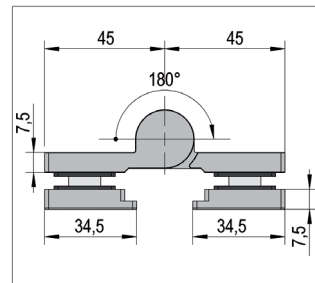

Zuhanyajtópánt Madrid 90° üveg-fal emelő-süllyesztő funkcióval jobbos kifelé nyíló

FELÜLET

fényesre krómozott

ÁRUCIKKSZÁM

BO 5215530R

i Szerelés üveg-fal 90° · max. ajtó súly páronként 40 kg · Üvegvastagság 6, 8, 10 mm · alulról állítható nulla-állás · visszaállító funkció az emelő-süllyesztő mechanizmus révén · takart csavarok · hornyolt · átmenő tömítés · Emelési magasság 5 mm

Zuhanyajtópánt Madrid 180° üveg-üveg emelő-süllyesztő funkcióval balos kifelé nyíló

FELÜLET

ÁRUCIKKSZÁM

fényesre krómozott

BO 5215532L

- ❶ Szerelés üveg-üveg 180° · max. ajtó súly páronként 40 kg · alulról állítható nulla-állás · visszaállító funkció az emelő-süllyesztő mechanizmus révén · takart csavarok · átmenő tömítés · Emelési magasság 5 mm

Zuhanyajtópánt Madrid 180° üveg-üveg emelő-süllyesztő funkcióval jobbos kifelé nyíló

FELÜLET

ÁRUCIKKSZÁM

fényesre krómozott

BO 5215532R

- ❶ Szerelés üveg-üveg 180° · max. ajtó súly páronként 40 kg · alulról állítható nulla-állás · visszaállító funkció az emelő-süllyesztő mechanizmus révén · takart csavarok · átmenő tömítés · Emelési magasság 5 mm

Üveglaptartó Profil

Üveglaptartó Profil

❗ Terhelhetőség: 30 cm-es polcmélység = 50 kg/m, 40 cm-es polcmélység = 32 kg/m · A rögzítési pontok távolsága kb. 55 cm · lerakó gumival együtt · Anyaga alumínium · Szerelés üveg-fal