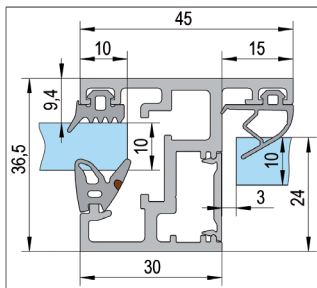

MAGASSÁG · FELÜLET · SZERELÉS	ÁRUCIKKSZÁM
900 mm · RAL 9016 (fehér) · szemből	BO 5404020
900 mm · RAL 9016 (fehér) · oldalról	BO 5404021
1000 mm · RAL 9016 (fehér) · szemből	BO 5404022
1000 mm · RAL 9016 (fehér) · oldalról	BO 5404023
1100 mm · RAL 9016 (fehér) · szemből	BO 5404024
1100 mm · RAL 9016 (fehér) · oldalról	BO 5404025
900 mm · RAL 7016 (antracitszürke) · szemből	BO 5404026
900 mm · RAL 7016 (antracitszürke) · oldalról	BO 5404027
1000 mm · RAL 7016 (antracitszürke) · szemből	BO 5404028
1000 mm · RAL 7016 (antracitszürke) · oldalról	BO 5404029
1100 mm · RAL 7016 (antracitszürke) · szemből	BO 5404030
1100 mm · RAL 7016 (antracitszürke) · oldalról	BO 5404031
900 mm · alu · szemből	BO 5404032
900 mm · alu · oldalról	BO 5404033
1000 mm · alu · szemből	BO 5404034
1000 mm · alu · oldalról	BO 5404035
1100 mm · alu · szemből	BO 5404036
1100 mm · alu · oldalról	BO 5404037

FELÜLET

ÁRUCIKKSZÁM

alu E6 / EV1

BO 5220811

elox rozsdamentes hatású E1 / C31

BO 5220812

❗ Üvegvastagság: ajtoszárny ESG 8 - 10 mm; fixrész/felülvilgító ESG 8 - 12 mm; VSG 8,76 - 13,52 mm · A 2200 mm-nel magasabb ajtok esetén 3 zsanérvasalat alkalmazását javasoljuk · Az ajtó zsanérvasalatok üvegmegmunkálása eltér a standard megmunkálástól. · A takaróprofil a helyszínen kell beszabni. · A többi alkatrészt mint pl. tömitések, pántfogadó lemez, zárlemez, sarokösszekött kérem szíveskedjenek külön megrendelni. · Anyaga: alumínium · Hosszúság 5600 mm