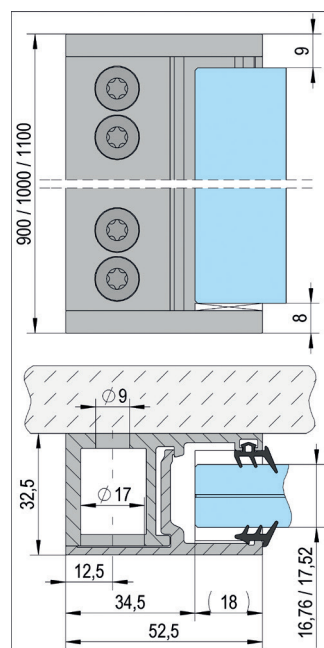

Francia erkély rendszer Bohle Lyon

A beépítés a homlokzaton akár szemből, akár az ablak nyílásában belül is történhet. Emellett mindkét változat kombinációja is lehetséges. A Lyon rendszer ráadásul közvetlenül az ablakkeretre is rögzíthető. A Lyon rendszer alkalmas betonra/kőre, műanyagra, fára és alumínium ablakkeretre való felszerelésre is. Mindkét oldalon csak 4 rögzítési ponttal ez a francia erkély bevizsgált AbP-biztonságot is garantál és a felszerelése is igen időtakarékos. A magas fokú tervezési biztonságot a típusstatika garantálja. A Lyon rendszer alumíniumszínből, fehérben és antracitszürke színben is kapható. További felületi kialakítások egyéni megkeresésre szintén elérhetők. A Lyon rendszer készletben 900, 1000 és 1100 mm-es magasságban is kapható. Opcionálisan öntapadó nemesacél peremvédő is rendelkezésre áll.

Szállítási terjedelem

2x alap profil, 2x klipsz profil, gumitömítés készlet, végzáró