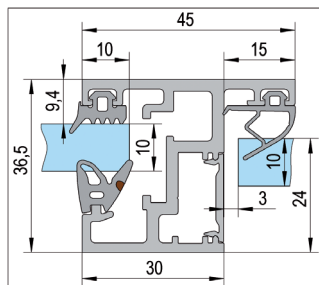

FrameTec Select 2.0 ellen gumi oldal és felülvilágítóhoz

FELÜLET · ÜVEGVASTAGSÁG	ÁRUCIKKSZÁM
szürke · ESG 8 mm, VSG 8,76 mm	BO 5220823
fekete · ESG 8 mm, VSG 8,76 mm	BO 5220824
szürke · ESG 10 mm, VSG 10,76 mm	BO 5220825
fekete · ESG 10 mm, VSG 10,76 mm	BO 5220826
szürke · ESG 12 mm, VSG 12,76 mm	BO 5220827
fekete · ESG 12 mm, VSG 12,76 mm	BO 5220828
szürke · VSG 13,52 mm	BO 5220829
fekete · VSG 13,52 mm	BO 5220830

BO 5220823	BO 5220825	BO 5220824	BO 5220826
BO 5220827	BO 5220829	BO 5220828	BO 5220830

i a megfelelő alapgumi külön rendelendő · Hosszúság 7000 mm

FrameTec Select 2.0 ütközőgumi

FELÜLET	ÁRUCIKKSZÁM
szürke	BO 5220831
fekete	BO 5220832

i Üvegvastagság ESG 8 - 10 mm, VSG 8,76 - 10,76 mm · Hosszúság 7000 mm

BO 5220831	BO 5220832
BO 5220821	BO 5220822