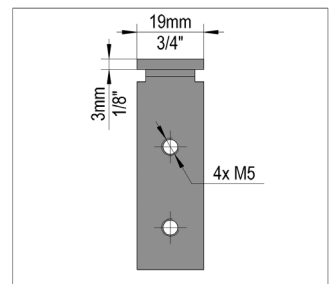

Szállítási terjedelem

2x alap profil, 2x klipsz profil, gumitömítés készlet, végzáró

MAGASSÁG · FELÜLET · SZERELÉS	ÁRUCIKKSZÁM
900 mm · RAL 9016 (fehér) · szemből	BO 5404000
900 mm · RAL 9016 (fehér) · oldalról	BO 5404001
1000 mm · RAL 9016 (fehér) · szemből	BO 5404002
1000 mm · RAL 9016 (fehér) · oldalról	BO 5404003
1100 mm · RAL 9016 (fehér) · szemből	BO 5404004
1100 mm · RAL 9016 (fehér) · oldalról	BO 5404005
900 mm · RAL 7016 (antracitszürke) · szemből	BO 5404006
900 mm · RAL 7016 (antracitszürke) · oldalról	BO 5404007
1000 mm · RAL 7016 (antracitszürke) · szemből	BO 5404008
1000 mm · RAL 7016 (antracitszürke) · oldalról	BO 5404009
1100 mm · RAL 7016 (antracitszürke) · szemből	BO 5404010
1100 mm · RAL 7016 (antracitszürke) · oldalról	BO 5404011
900 mm · alu · szemből	BO 5404012
900 mm · alu · oldalról	BO 5404013
1000 mm · alu · szemből	BO 5404014
1000 mm · alu · oldalról	BO 5404015
1100 mm · alu · szemből	BO 5404016
1100 mm · alu · oldalról	BO 5404017

FrameTec Select 2.0 kétrészes üvegező profil

FELÜLET	ÁRUCIKKSZÁM
alu E6 / EV1	BO 5220816
elox rozsdamentes hatású E1 / C31	BO 5220817

Szállítási terjedelem

- 1x Alapprofil
- 1x Záróprofil

i Üvegvastagság edzett üveg 8 - 12 mm, laminált üveg 8,76 - 13,52 mm ·
 A sarokösszekötőt és a tömítögumi az üvegvastagság függvényében külön
 rendelendő · a tömítögumi fekete és szürke színben rendelhető · Anyaga
 alumínium · Hosszúság 5600 mm