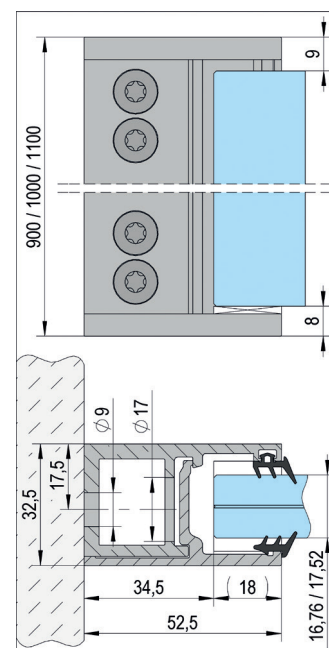

Francia erkély rendszer Bohle Lyon

A beépítés a homlokzaton akár szemből, akár az ablak nyílásában belül is történhet. Emellett mindkét változat kombinációja is lehetséges. A Lyon rendszer ráadásul közvetlenül az ablakkeretre is rögzíthető. A Lyon rendszer alkalmas betonra/kőre, műanyagra, fára és alumínium ablakkeretre való felszerelésre is. Mindkét oldalon csak 4 rögzítési ponttal ez a francia erkély bevizsgált AbP-biztonságot is garantál és a felszerelése is igen időtakarékos. A magas fokú tervezési biztonságot a típusstatika garantálja. A Lyon rendszer alumíniumszínből, fehérben és antracitszürke színben is kapható. További felületi kialakítások egyéni megkeresésre szintén elérhetők. A Lyon rendszer készletben 900, 1000 és 1100 mm-es magasságban is kapható. Opcionálisan öntapadó nemesacél peremvédő is rendelkezésre áll.

Szállítási terjedelem

2x alap profil, 2x klipsz profil, gumitömítés készlet, végzáró