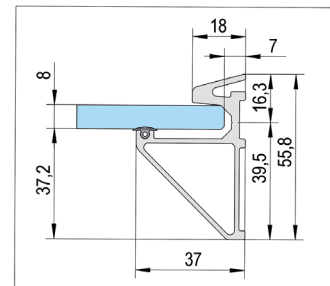

12. oldaltól