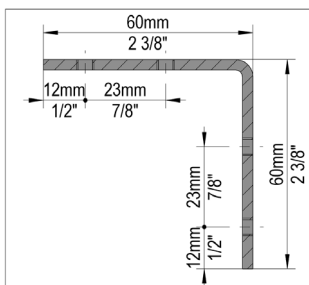

Szállítási terjedelem

- 3x tokprofil
- 3x takaróprofil
- 2x sarokösszekötő
  - szürke ütköző tömítés
  - 2 ill. 3 zsanérvasalat felfogó lemez az alumínium ajtókeret pánthoz