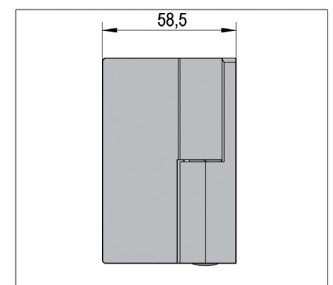

MAGASSÁG · FELÜLET · SZERELÉS	ÁRUCIKKSZÁM
900 mm · RAL 9016 (fehér) · szemből	BO 5404020
900 mm · RAL 9016 (fehér) · oldalról	BO 5404021
1000 mm · RAL 9016 (fehér) · szemből	BO 5404022
1000 mm · RAL 9016 (fehér) · oldalról	BO 5404023
1100 mm · RAL 9016 (fehér) · szemből	BO 5404024
1100 mm · RAL 9016 (fehér) · oldalról	BO 5404025
900 mm · RAL 7016 (antracitszürke) · szemből	BO 5404026
900 mm · RAL 7016 (antracitszürke) · oldalról	BO 5404027
1000 mm · RAL 7016 (antracitszürke) · szemből	BO 5404028
1000 mm · RAL 7016 (antracitszürke) · oldalról	BO 5404029
1100 mm · RAL 7016 (antracitszürke) · szemből	BO 5404030
1100 mm · RAL 7016 (antracitszürke) · oldalról	BO 5404031
900 mm · alu · szemből	BO 5404032
900 mm · alu · oldalról	BO 5404033
1000 mm · alu · szemből	BO 5404034
1000 mm · alu · oldalról	BO 5404035
1100 mm · alu · szemből	BO 5404036
1100 mm · alu · oldalról	BO 5404037

Zuhanyajtópánt Madrid 90° üveg-fal emelő-süllyesztő funkcióval balos kifelé nyíló

FELÜLET

fényesre krómozott

ÁRUCIKKSZÁM

BO 5215530L

i Szerelés üveg-fal 90° · max. ajtó súly páronként 40 kg · Üvegvastagság 6, 8, 10 mm · alulról állítható nulla-állás · visszaállító funkció az emelő-süllyesztő mechanizmus révén · takart csavarok · hornyolt · átmenő tömítés · Emelési magasság 5 mm

Zuhanyajtópánt Madrid 90° üveg-fal emelő-süllyesztő funkcióval jobbos kifelé nyíló

FELÜLET

fényesre krómozott

ÁRUCIKKSZÁM

BO 5215530R

i Szerelés üveg-fal 90° · max. ajtó súly páronként 40 kg · Üvegvastagság 6, 8, 10 mm · alulról állítható nulla-állás · visszaállító funkció az emelő-süllyesztő mechanizmus révén · takart csavarok · hornyolt · átmenő tömítés · Emelési magasság 5 mm