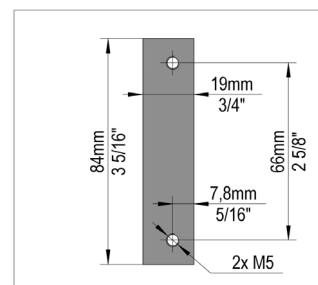

Szállítási terjedelem

- 3x tokprofil
- 3x takaróprofil
- 2x sarokösszekötő
  - szürke ütköző tömítés
  - 2 ill. 3 zsanérvasalat felfogó lemez az alumínium ajtókeret pánthoz