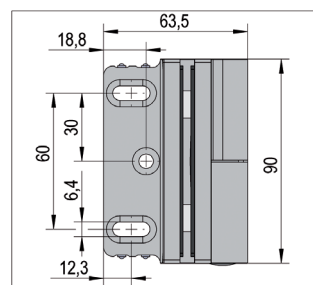

MAGASSÁG · FELÜLET · SZERELÉS	ÁRUCIKKSZÁM
900 mm · RAL 9016 (fehér) · szemből	BO 5404020
900 mm · RAL 9016 (fehér) · oldalról	BO 5404021
1000 mm · RAL 9016 (fehér) · szemből	BO 5404022
1000 mm · RAL 9016 (fehér) · oldalról	BO 5404023
1100 mm · RAL 9016 (fehér) · szemből	BO 5404024
1100 mm · RAL 9016 (fehér) · oldalról	BO 5404025
900 mm · RAL 7016 (antracitszürke) · szemből	BO 5404026
900 mm · RAL 7016 (antracitszürke) · oldalról	BO 5404027
1000 mm · RAL 7016 (antracitszürke) · szemből	BO 5404028
1000 mm · RAL 7016 (antracitszürke) · oldalról	BO 5404029
1100 mm · RAL 7016 (antracitszürke) · szemből	BO 5404030
1100 mm · RAL 7016 (antracitszürke) · oldalról	BO 5404031
900 mm · alu · szemből	BO 5404032
900 mm · alu · oldalról	BO 5404033
1000 mm · alu · szemből	BO 5404034
1000 mm · alu · oldalról	BO 5404035
1100 mm · alu · szemből	BO 5404036
1100 mm · alu · oldalról	BO 5404037

Zuhanyajtópánt Madrid 90° üveg-fal emelő-süllyesztő funkcióval balos kifelé nyíló

FELÜLET

fényesre krómozott

ÁRUCIKKSZÁM

BO 5215530L

i Szerelés üveg-fal 90° · max. ajtó súly páronként 40 kg · Üvegvastagság 6, 8, 10 mm · alulról állítható nulla-állás · visszaállító funkció az emelő-süllyesztő mechanizmus révén · takart csavarok · hornyolt · átmenő tömítés · Emelési magasság 5 mm

Zuhanyajtópánt Madrid 90° üveg-fal emelő-süllyesztő funkcióval jobbos kifelé nyíló

FELÜLET

fényesre krómozott

ÁRUCIKKSZÁM

BO 5215530R

i Szerelés üveg-fal 90° · max. ajtó súly páronként 40 kg · Üvegvastagság 6, 8, 10 mm · alulról állítható nulla-állás · visszaállító funkció az emelő-süllyesztő mechanizmus révén · takart csavarok · hornyolt · átmenő tömítés · Emelési magasság 5 mm