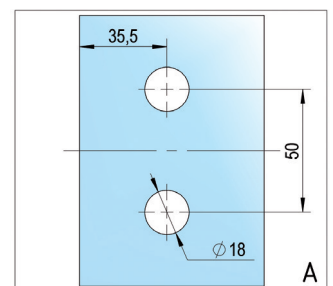

Zuhanyajtópánt Madrid 90° üveg-fal emelő-süllyesztő funkcióval balos kifelé nyíló

FELÜLET

fényesre krómozott

ÁRUCIKKSZÁM

BO 5215530L

i Szerelés üveg-fal 90° · max. ajtó súly páronként 40 kg · Üvegvastagság 6, 8, 10 mm · alulról állítható nulla-állás · visszaállító funkció az emelő-süllyesztő mechanizmus révén · takart csavarok · hornyolt · átmenő tömítés · Emelési magasság 5 mm

Zuhanyajtópánt Madrid 90° üveg-fal emelő-süllyesztő funkcióval jobbos kifelé nyíló

FELÜLET

fényesre krómozott

ÁRUCIKKSZÁM

BO 5215530R

i Szerelés üveg-fal 90° · max. ajtó súly páronként 40 kg · Üvegvastagság 6, 8, 10 mm · alulról állítható nulla-állás · visszaállító funkció az emelő-süllyesztő mechanizmus révén · takart csavarok · hornyolt · átmenő tömítés · Emelési magasság 5 mm