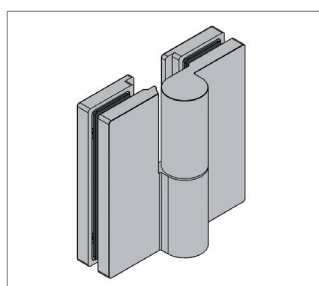

Zuhanyajtópánt Madrid 90° üveg-fal emelő-süllyesztő funkcióval jobbos kifelé nyíló

FELÜLET

fényesre krómozott

ÁRUCIKKSZÁM

BO 5215530R

i Szerelés üveg-fal 90° · max. ajtó súly páronként 40 kg · Üvegvastagság 6, 8, 10 mm · alulról állítható nulla-állás · visszaállító funkció az emelő-süllyesztő mechanizmus révén · takart csavarok · hornyolt · átmenő tömítés · Emelési magasság 5 mm

Zuhanyajtópánt Madrid 180° üveg-üveg emelő-süllyesztő funkcióval balos kifelé nyíló

FELÜLET

ÁRUCIKKSZÁM

fényesre krómozott

BO 5215532L

- ❶ Szerelés üveg-üveg 180° · max. ajtó súly páronként 40 kg · alulról állítható nulla-állás · visszaállító funkció az emelő-süllyesztő mechanizmus révén · takart csavarok · átmenő tömítés · Emelési magasság 5 mm

Zuhanyajtópánt Madrid 180° üveg-üveg emelő-süllyesztő funkcióval jobbos kifelé nyíló

FELÜLET

ÁRUCIKKSZÁM

fényesre krómozott

BO 5215532R

- ❶ Szerelés üveg-üveg 180° · max. ajtó súly páronként 40 kg · alulról állítható nulla-állás · visszaállító funkció az emelő-süllyesztő mechanizmus révén · takart csavarok · átmenő tömítés · Emelési magasság 5 mm