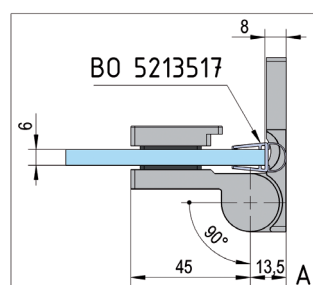

Zuhanyajtópánt Madrid 90° üveg-fal emelő-süllyesztő funkcióval balos kifelé nyíló

FELÜLET

fényesre krómozott

ÁRUCIKKSZÁM

BO 5215530L

i Szerelés üveg-fal 90° · max. ajtó súly páronként 40 kg · Üvegvastagság 6, 8, 10 mm · alulról állítható nulla-állás · visszaállító funkció az emelő-süllyesztő mechanizmus révén · takart csavarok · hornyolt · átmenő tömítés · Emelési magasság 5 mm

Zuhanyajtópánt Madrid 90° üveg-fal emelő-süllyesztő funkcióval jobbos kifelé nyíló

FELÜLET

fényesre krómozott

ÁRUCIKKSZÁM

BO 5215530R

i Szerelés üveg-fal 90° · max. ajtó súly páronként 40 kg · Üvegvastagság 6, 8, 10 mm · alulról állítható nulla-állás · visszaállító funkció az emelő-süllyesztő mechanizmus révén · takart csavarok · hornyolt · átmenő tömítés · Emelési magasság 5 mm

Zuhanyajtópánt Madrid 180° üveg-üveg emelő-süllyesztő funkcióval balos kifelé nyíló

FELÜLET

ÁRUCIKKSZÁM

fényesre krómozott

BO 5215532L

- ❶ Szerelés üveg-üveg 180° · max. ajtó súly páronként 40 kg · alulról állítható nulla-állás · visszaállító funkció az emelő-süllyesztő mechanizmus révén · takart csavarok · átmenő tömítés · Emelési magasság 5 mm

Zuhanyajtópánt Madrid 180° üveg-üveg emelő-süllyesztő funkcióval jobbos kifelé nyíló

FELÜLET

ÁRUCIKKSZÁM

fényesre krómozott

BO 5215532R

- ❶ Szerelés üveg-üveg 180° · max. ajtó súly páronként 40 kg · alulról állítható nulla-állás · visszaállító funkció az emelő-süllyesztő mechanizmus révén · takart csavarok · átmenő tömítés · Emelési magasság 5 mm