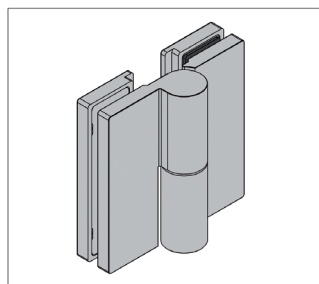

Zuhanyajtópánt Madrid 180° üveg-üveg emelő-süllyesztő funkcióval balos kifelé nyíló

FELÜLET

ÁRUCIKKSZÁM

fényesre krómozott

BO 5215532L

- ❶ Szerelés üveg-üveg 180° · max. ajtó súly páronként 40 kg · alulról állítható nulla-állás · visszaállító funkció az emelő-süllyesztő mechanizmus révén · takart csavarok · átmenő tömítés · Emelési magasság 5 mm

Zuhanyajtópánt Madrid 180° üveg-üveg emelő-süllyesztő funkcióval jobbos kifelé nyíló

FELÜLET

ÁRUCIKKSZÁM

fényesre krómozott

BO 5215532R

- ❶ Szerelés üveg-üveg 180° · max. ajtó súly páronként 40 kg · alulról állítható nulla-állás · visszaállító funkció az emelő-süllyesztő mechanizmus révén · takart csavarok · átmenő tömítés · Emelési magasság 5 mm

Üveglaptartó Profil

Üveglaptartó Profil

❗ Terhelhetőség: 30 cm-es polcmélység = 50 kg/m, 40 cm-es polcmélység = 32 kg/m · A rögzítési pontok távolsága kb. 55 cm · lerakó gumival együtt · Anyaga alumínium · Szerelés üveg-fal