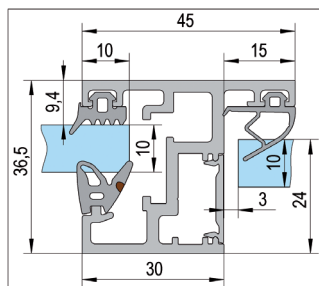

Szállítási terjedelem

- 3x tokprofil
- 3x takaróprofil
- 2x sarokösszekötő
  - szürke ütköző tömítés
  - 2 ill. 3 zsanérvasalat felfogó lemez az alumínium ajtókeret pánthoz