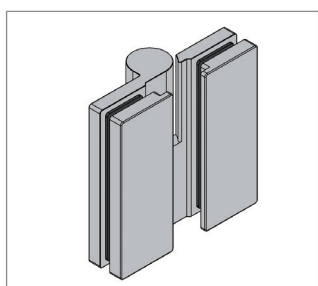

Zuhanyajtópánt Madrid 90° üveg-fal emelő-süllyesztő funkcióval jobbos kifelé nyíló

FELÜLET

fényesre krómozott

ÁRUCIKKSZÁM

BO 5215530R

i Szerelés üveg-fal 90° · max. ajtó súly páronként 40 kg · Üvegvastagság 6, 8, 10 mm · alulról állítható nulla-állás · visszaállító funkció az emelő-süllyesztő mechanizmus révén · takart csavarok · hornyolt · átmenő tömítés · Emelési magasság 5 mm

Zuhanyajtópánt Madrid 180° üveg-üveg emelő-süllyesztő funkcióval balos kifelé nyíló

FELÜLET

ÁRUCIKKSZÁM

fényesre krómozott

BO 5215532L

- ❶ Szerelés üveg-üveg 180° · max. ajtó súly páronként 40 kg · alulról állítható nulla-állás · visszaállító funkció az emelő-süllyesztő mechanizmus révén · takart csavarok · átmenő tömítés · Emelési magasság 5 mm

Zuhanyajtópánt Madrid 180° üveg-üveg emelő-süllyesztő funkcióval jobbos kifelé nyíló

FELÜLET

ÁRUCIKKSZÁM

fényesre krómozott

BO 5215532R

- ❶ Szerelés üveg-üveg 180° · max. ajtó súly páronként 40 kg · alulról állítható nulla-állás · visszaállító funkció az emelő-süllyesztő mechanizmus révén · takart csavarok · átmenő tömítés · Emelési magasság 5 mm