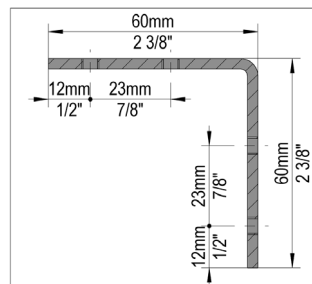

MAGASSÁG · FELÜLET · SZERELÉS	ÁRUCIKKSZÁM
900 mm · RAL 9016 (fehér) · szemből	BO 5404020
900 mm · RAL 9016 (fehér) · oldalról	BO 5404021
1000 mm · RAL 9016 (fehér) · szemből	BO 5404022
1000 mm · RAL 9016 (fehér) · oldalról	BO 5404023
1100 mm · RAL 9016 (fehér) · szemből	BO 5404024
1100 mm · RAL 9016 (fehér) · oldalról	BO 5404025
900 mm · RAL 7016 (antracitszürke) · szemből	BO 5404026
900 mm · RAL 7016 (antracitszürke) · oldalról	BO 5404027
1000 mm · RAL 7016 (antracitszürke) · szemből	BO 5404028
1000 mm · RAL 7016 (antracitszürke) · oldalról	BO 5404029
1100 mm · RAL 7016 (antracitszürke) · szemből	BO 5404030
1100 mm · RAL 7016 (antracitszürke) · oldalról	BO 5404031
900 mm · alu · szemből	BO 5404032
900 mm · alu · oldalról	BO 5404033
1000 mm · alu · szemből	BO 5404034
1000 mm · alu · oldalról	BO 5404035
1100 mm · alu · szemből	BO 5404036
1100 mm · alu · oldalról	BO 5404037

FrameTec Select 2.0 kétrészes üvegező profil

FELÜLET	ÁRUCIKKSZÁM
alu E6 / EV1	BO 5220816
elox rozsdamentes hatású E1 / C31	BO 5220817

Szállítási terjedelem

- 1x Alapprofil
- 1x Záróprofil

i Üvegvastagság edzett üveg 8 - 12 mm, laminált üveg 8,76 - 13,52 mm ·
 A sarokösszekötőt és a tömítögumi az üvegvastagság függvényében külön
 rendelendő · a tömítögumi fekete és szürke színben rendelhető · Anyaga
 alumínium · Hosszúság 5600 mm