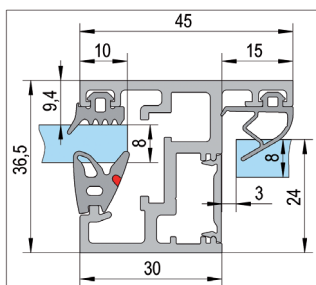

FrameTec Select 2.0 ellen gumi oldal és felülvilágítóhoz

FELÜLET · ÜVEGVASTAGSÁG	ÁRUCIKKSZÁM
szürke · ESG 8 mm, VSG 8,76 mm	BO 5220823
fekete · ESG 8 mm, VSG 8,76 mm	BO 5220824
szürke · ESG 10 mm, VSG 10,76 mm	BO 5220825
fekete · ESG 10 mm, VSG 10,76 mm	BO 5220826
szürke · ESG 12 mm, VSG 12,76 mm	BO 5220827
fekete · ESG 12 mm, VSG 12,76 mm	BO 5220828
szürke · VSG 13,52 mm	BO 5220829
fekete · VSG 13,52 mm	BO 5220830

BO 5220823	BO 5220825	BO 5220824	BO 5220826
BO 5220827	BO 5220829	BO 5220828	BO 5220830

i a megfelelő alapgumi külön rendelendő · Hosszúság 7000 mm

FrameTec Select 2.0 ütközőgumi

FELÜLET	ÁRUCIKKSZÁM
szürke	BO 5220831
fekete	BO 5220832

i Üvegvastagság ESG 8 - 10 mm, VSG 8,76 - 10,76 mm · Hosszúság 7000 mm

BO 5220831	BO 5220832
BO 5220821	BO 5220822