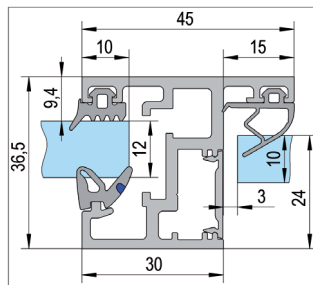

FrameTec Select 2.0 ellen gumi oldal és felülvilágítóhoz

FELÜLET · ÜVEGVASTAGSÁG	ÁRUCIKKSZÁM
szürke · ESG 8 mm, VSG 8,76 mm	BO 5220823
fekete · ESG 8 mm, VSG 8,76 mm	BO 5220824
szürke · ESG 10 mm, VSG 10,76 mm	BO 5220825
fekete · ESG 10 mm, VSG 10,76 mm	BO 5220826
szürke · ESG 12 mm, VSG 12,76 mm	BO 5220827
fekete · ESG 12 mm, VSG 12,76 mm	BO 5220828
szürke · VSG 13,52 mm	BO 5220829
fekete · VSG 13,52 mm	BO 5220830

BO 5220823	BO 5220825	BO 5220824	BO 5220826
BO 5220827	BO 5220829	BO 5220828	BO 5220830

i a megfelelő alapgumi külön rendelendő · Hosszúság 7000 mm

FrameTec Select 2.0 ütközőgumi

FELÜLET	ÁRUCIKKSZÁM
szürke	BO 5220831
fekete	BO 5220832

i Üvegvastagság ESG 8 - 10 mm, VSG 8,76 - 10,76 mm · Hosszúság 7000 mm

BO 5220831	BO 5220832
BO 5220821	BO 5220822