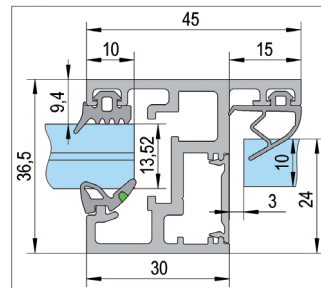

MAGASSÁG · FELÜLET · SZERELÉS	ÁRUCIKKSZÁM
900 mm · RAL 9016 (fehér) · szemből	BO 5404020
900 mm · RAL 9016 (fehér) · oldalról	BO 5404021
1000 mm · RAL 9016 (fehér) · szemből	BO 5404022
1000 mm · RAL 9016 (fehér) · oldalról	BO 5404023
1100 mm · RAL 9016 (fehér) · szemből	BO 5404024
1100 mm · RAL 9016 (fehér) · oldalról	BO 5404025
900 mm · RAL 7016 (antracitszürke) · szemből	BO 5404026
900 mm · RAL 7016 (antracitszürke) · oldalról	BO 5404027
1000 mm · RAL 7016 (antracitszürke) · szemből	BO 5404028
1000 mm · RAL 7016 (antracitszürke) · oldalról	BO 5404029
1100 mm · RAL 7016 (antracitszürke) · szemből	BO 5404030
1100 mm · RAL 7016 (antracitszürke) · oldalról	BO 5404031
900 mm · alu · szemből	BO 5404032
900 mm · alu · oldalról	BO 5404033
1000 mm · alu · szemből	BO 5404034
1000 mm · alu · oldalról	BO 5404035
1100 mm · alu · szemből	BO 5404036
1100 mm · alu · oldalról	BO 5404037

FELÜLET

ÁRUCIKKSZÁM

alu E6 / EV1

BO 5220811

elox rozsdamentes hatású E1 / C31

BO 5220812

❗ Üvegvastagság: ajtoszárny ESG 8 - 10 mm; fixrész/felülvilgító ESG 8 - 12 mm; VSG 8,76 - 13,52 mm · A 2200 mm-nel magasabb ajtok esetén 3 zsanérvasalat alkalmazását javasoljuk · Az ajtó zsanérvasalatok üvegmegmunkálása eltér a standard megmunkálástól. · A takaróprofil a helyszínen kell beszabni. · A többi alkatrészt mint pl. tömitések, pántfogadó lemez, zárlemez, sarokösszekött kérem szíveskedjenek külön megrendelni. · Anyaga: alumínium · Hosszúság 5600 mm