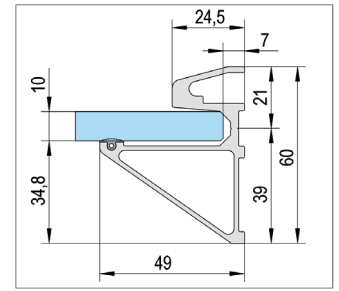

❗ Terhelhetőség: 30 cm-es polcmélység = 50 kg/m, 40 cm-es polcmélység = 32 kg/m · A rögzítési pontok távolsága kb. 55 cm · lerakó gumival együtt · Anyaga alumínium · Szerelés üveg-fal

ÜVEGVASTAGSÁG · FELÜLET · HOSSZÚSÁG	ÁRUCIKKSZÁM
8 mm · alu elox E6 / EV1 · 1200 mm	BO 5201850
8 mm · nemesacél hatású E1 / C31 · 1200 mm	BO 5201851
8 mm · alu elox E6 / EV1 · 2400 mm	BO 5201852
8 mm · nemesacél hatású E1 / C31 · 2400 mm	BO 5201853
8 mm · alu elox E6 / EV1 · 5000 mm	BO 5201854
8 mm · nemesacél hatású E1 / C31 · 5000 mm	BO 5201855
10 mm · alu elox E6 / EV1 · 1200 mm	BO 5201856
10 mm · nemesacél hatású E1 / C31 · 1200 mm	BO 5201857
10 mm · alu elox E6 / EV1 · 2400 mm	BO 5201858
10 mm · nemesacél hatású E1 / C31 · 2400 mm	BO 5201859
10 mm · alu elox E6 / EV1 · 5000 mm	BO 5201860
10 mm · nemesacél hatású E1 / C31 · 5000 mm	BO 5201861