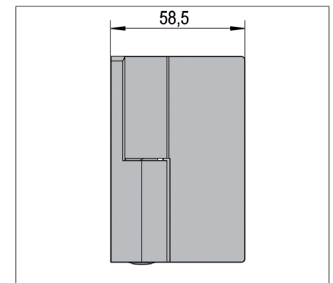

MAGASSÁG · FELÜLET · SZERELÉS	ÁRUCIKKSZÁM
900 mm · RAL 9016 (fehér) · szemből	BO 5404020
900 mm · RAL 9016 (fehér) · oldalról	BO 5404021
1000 mm · RAL 9016 (fehér) · szemből	BO 5404022
1000 mm · RAL 9016 (fehér) · oldalról	BO 5404023
1100 mm · RAL 9016 (fehér) · szemből	BO 5404024
1100 mm · RAL 9016 (fehér) · oldalról	BO 5404025
900 mm · RAL 7016 (antracitszürke) · szemből	BO 5404026
900 mm · RAL 7016 (antracitszürke) · oldalról	BO 5404027
1000 mm · RAL 7016 (antracitszürke) · szemből	BO 5404028
1000 mm · RAL 7016 (antracitszürke) · oldalról	BO 5404029
1100 mm · RAL 7016 (antracitszürke) · szemből	BO 5404030
1100 mm · RAL 7016 (antracitszürke) · oldalról	BO 5404031
900 mm · alu · szemből	BO 5404032
900 mm · alu · oldalról	BO 5404033
1000 mm · alu · szemből	BO 5404034
1000 mm · alu · oldalról	BO 5404035
1100 mm · alu · szemből	BO 5404036
1100 mm · alu · oldalról	BO 5404037

Zuhanyajtópánt Madrid 90° üveg-fal emelő-süllyesztő funkcióval balos kifelé nyíló

FELÜLET

fényesre krómozott

ÁRUCIKKSZÁM

BO 5215530L

i Szerelés üveg-fal 90° · max. ajtó súly páronként 40 kg · Üvegvastagság 6, 8, 10 mm · alulról állítható nulla-állás · visszaállító funkció az emelő-süllyesztő mechanizmus révén · takart csavarok · hornyolt · átmenő tömítés · Emelési magasság 5 mm

Zuhanyajtópánt Madrid 90° üveg-fal emelő-süllyesztő funkcióval jobbos kifelé nyíló

FELÜLET

fényesre krómozott

ÁRUCIKKSZÁM

BO 5215530R

i Szerelés üveg-fal 90° · max. ajtó súly páronként 40 kg · Üvegvastagság 6, 8, 10 mm · alulról állítható nulla-állás · visszaállító funkció az emelő-süllyesztő mechanizmus révén · takart csavarok · hornyolt · átmenő tömítés · Emelési magasság 5 mm