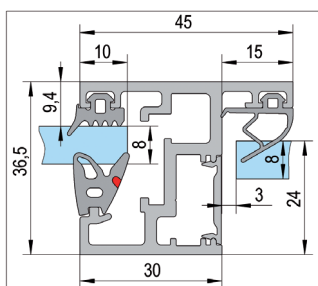

Szállítási terjedelem

- 3x tokprofil
- 3x takaróprofil
- 2x sarokösszekötő
  - szürke ütköző tömítés
  - 2 ill. 3 zsanérvasalat felfogó lemez az alumínium ajtókeret pánthoz