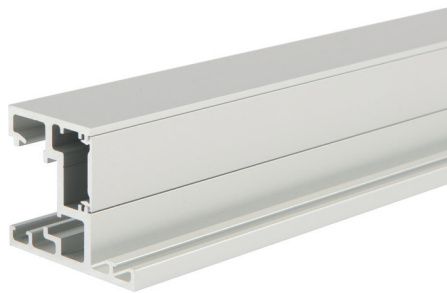

FrameTec Select 2.0 alumíniumtok takaróprofilal

FELÜLET

ÁRUCIKKSZÁM

alu E6 / EV1

BO 5220811

elox rozsdamentes hatású E1 / C31

BO 5220812

❗ Üvegvastagság: ajtoszárny ESG 8 - 10 mm; fixrész/felülvilgító ESG 8 - 12 mm; VSG 8,76 - 13,52 mm · A 2200 mm-nel magasabb ajtok esetén 3 zsanérvasalat alkalmazását javasoljuk · Az ajtó zsanérvasalatok üvegmegmunkálása eltér a standard megmunkálástól. · A takaróprofil a helyszínen kell beszabni. · A többi alkatrészt mint pl. tömitések, pántfogadó lemez, zárlemez, sarokösszekött kérem szíveskedjenek külön megrendelni. · Anyaga: alumínium · Hosszúság 5600 mm