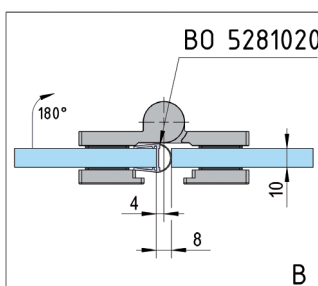

Zuhanyajtópánt Madrid 90° üveg-fal emelő-süllyesztő funkcióval jobbos kifelé nyíló

FELÜLET

fényesre krómozott

ÁRUCIKKSZÁM

BO 5215530R

i Szerelés üveg-fal 90° · max. ajtó súly páronként 40 kg · Üvegvastagság 6, 8, 10 mm · alulról állítható nulla-állás · visszaállító funkció az emelő-süllyesztő mechanizmus révén · takart csavarok · hornyolt · átmenő tömítés · Emelési magasság 5 mm

Zuhanyajtópánt Madrid 180° üveg-üveg emelő-süllyesztő funkcióval balos kifelé nyíló

FELÜLET

ÁRUCIKKSZÁM

fényesre krómozott

BO 5215532L

- ❶ Szerelés üveg-üveg 180° · max. ajtó súly páronként 40 kg · alulról állítható nulla-állás · visszaállító funkció az emelő-süllyesztő mechanizmus révén · takart csavarok · átmenő tömítés · Emelési magasság 5 mm

Zuhanyajtópánt Madrid 180° üveg-üveg emelő-süllyesztő funkcióval jobbos kifelé nyíló

FELÜLET

ÁRUCIKKSZÁM

fényesre krómozott

BO 5215532R

- ❶ Szerelés üveg-üveg 180° · max. ajtó súly páronként 40 kg · alulról állítható nulla-állás · visszaállító funkció az emelő-süllyesztő mechanizmus révén · takart csavarok · átmenő tömítés · Emelési magasság 5 mm