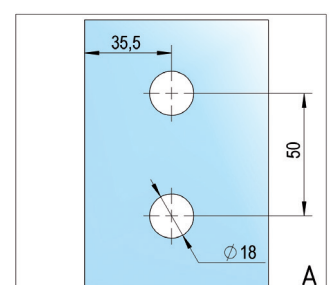

Zuhanyajtópánt Madrid 90° üveg-fal emelő-süllyesztő funkcióval balos kifelé nyíló

FELÜLET

fényesre krómozott

ÁRUCIKKSZÁM

BO 5215530L

i Szerelés üveg-fal 90° · max. ajtó súly páronként 40 kg · Üvegvastagság 6, 8, 10 mm · alulról állítható nulla-állás · visszaállító funkció az emelő-süllyesztő mechanizmus révén · takart csavarok · hornyolt · átmenő tömítés · Emelési magasság 5 mm

Zuhanyajtópánt Madrid 90° üveg-fal emelő-süllyesztő funkcióval jobbos kifelé nyíló

FELÜLET

fényesre krómozott

ÁRUCIKKSZÁM

BO 5215530R

i Szerelés üveg-fal 90° · max. ajtó súly páronként 40 kg · Üvegvastagság 6, 8, 10 mm · alulról állítható nulla-állás · visszaállító funkció az emelő-süllyesztő mechanizmus révén · takart csavarok · hornyolt · átmenő tömítés · Emelési magasság 5 mm

Zuhanyajtópánt Madrid 180° üveg-üveg emelő-süllyesztő funkcióval balos kifelé nyíló

FELÜLET

ÁRUCIKKSZÁM

fényesre krómozott

BO 5215532L

- ❶ Szerelés üveg-üveg 180° · max. ajtó súly páronként 40 kg · alulról állítható nulla-állás · visszaállító funkció az emelő-süllyesztő mechanizmus révén · takart csavarok · átmenő tömítés · Emelési magasság 5 mm