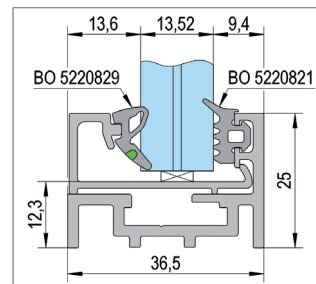

MAGASSÁG · FELÜLET · SZERELÉS	ÁRUCIKKSZÁM
900 mm · RAL 9016 (fehér) · szemből	BO 5404020
900 mm · RAL 9016 (fehér) · oldalról	BO 5404021
1000 mm · RAL 9016 (fehér) · szemből	BO 5404022
1000 mm · RAL 9016 (fehér) · oldalról	BO 5404023
1100 mm · RAL 9016 (fehér) · szemből	BO 5404024
1100 mm · RAL 9016 (fehér) · oldalról	BO 5404025
900 mm · RAL 7016 (antracitszürke) · szemből	BO 5404026
900 mm · RAL 7016 (antracitszürke) · oldalról	BO 5404027
1000 mm · RAL 7016 (antracitszürke) · szemből	BO 5404028
1000 mm · RAL 7016 (antracitszürke) · oldalról	BO 5404029
1100 mm · RAL 7016 (antracitszürke) · szemből	BO 5404030
1100 mm · RAL 7016 (antracitszürke) · oldalról	BO 5404031
900 mm · alu · szemből	BO 5404032
900 mm · alu · oldalról	BO 5404033
1000 mm · alu · szemből	BO 5404034
1000 mm · alu · oldalról	BO 5404035
1100 mm · alu · szemből	BO 5404036
1100 mm · alu · oldalról	BO 5404037

FrameTec Select 2.0 kétrészes üvegező profil

FELÜLET	ÁRUCIKKSZÁM
alu E6 / EV1	BO 5220816
elox rozsdamentes hatású E1 / C31	BO 5220817

Szállítási terjedelem

- 1x Alapprofil
- 1x Záróprofil

i Üvegvastagság edzett üveg 8 - 12 mm, laminált üveg 8,76 - 13,52 mm ·
 A sarokösszekötőt és a tömítögumi az üvegvastagság függvényében külön
 rendelendő · a tömítögumi fekete és szürke színben rendelhető · Anyaga
 alumínium · Hosszúság 5600 mm