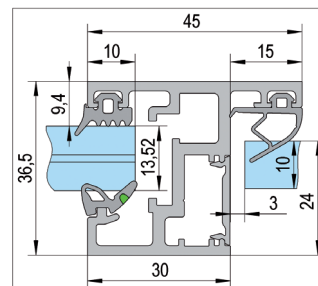

Szállítási terjedelem

- 3x tokprofil
- 3x takaróprofil
- 2x sarokösszekötő
  - szürke ütköző tömítés
  - 2 ill. 3 zsanérvasalat felfogó lemez az alumínium ajtókeret pánthoz