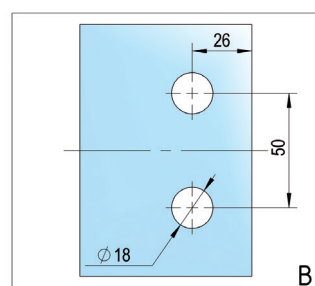

Zuhanyajtópánt Madrid 90° üveg-fal emelő-süllyesztő funkcióval jobbos kifelé nyíló

FELÜLET

fényesre krómozott

ÁRUCIKKSZÁM

BO 5215530R

i Szerelés üveg-fal 90° · max. ajtó súly páronként 40 kg · Üvegvastagság 6, 8, 10 mm · alulról állítható nulla-állás · visszaállító funkció az emelő-süllyesztő mechanizmus révén · takart csavarok · hornyolt · átmenő tömítés · Emelési magasság 5 mm

Zuhanyajtópánt Madrid 180° üveg-üveg emelő-süllyesztő funkcióval balos kifelé nyíló

FELÜLET

ÁRUCIKKSZÁM

fényesre krómozott

BO 5215532L

- ❶ Szerelés üveg-üveg 180° · max. ajtó súly páronként 40 kg · alulról állítható nulla-állás · visszaállító funkció az emelő-süllyesztő mechanizmus révén · takart csavarok · átmenő tömítés · Emelési magasság 5 mm

Zuhanyajtópánt Madrid 180° üveg-üveg emelő-süllyesztő funkcióval jobbos kifelé nyíló

FELÜLET

ÁRUCIKKSZÁM

fényesre krómozott

BO 5215532R

- ❶ Szerelés üveg-üveg 180° · max. ajtó súly páronként 40 kg · alulról állítható nulla-állás · visszaállító funkció az emelő-süllyesztő mechanizmus révén · takart csavarok · átmenő tömítés · Emelési magasság 5 mm