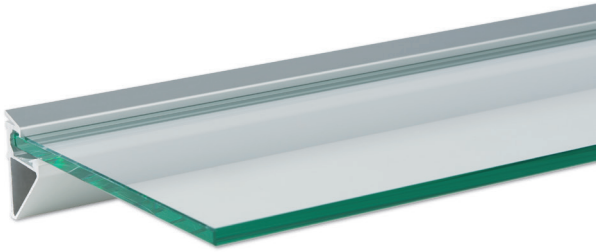

Zuhanyajtópánt Madrid 180° üveg-üveg emelő-süllyesztő funkcióval jobbos kifelé nyíló

FELÜLET

ÁRUCIKKSZÁM

fényesre krómozott

BO 5215532R

- ❶ Szerelés üveg-üveg 180° · max. ajtó súly páronként 40 kg · alulról állítható nulla-állás · visszaállító funkció az emelő-süllyesztő mechanizmus révén · takart csavarok · átmenő tömítés · Emelési magasság 5 mm

Üveglaptartó Profil

Üveglaptartó Profil

❗ Terhelhetőség: 30 cm-es polcmélység = 50 kg/m, 40 cm-es polcmélység = 32 kg/m · A rögzítési pontok távolsága kb. 55 cm · lerakó gumival együtt · Anyaga alumínium · Szerelés üveg-fal