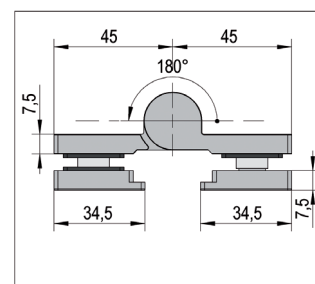

Zuhanyajtópánt Madrid 90° üveg-fal emelő-süllyesztő funkcióval jobbos kifelé nyíló

FELÜLET

fényesre krómozott

ÁRUCIKKSZÁM

BO 5215530R

i Szerelés üveg-fal 90° · max. ajtó súly páronként 40 kg · Üvegvastagság 6, 8, 10 mm · alulról állítható nulla-állás · visszaállító funkció az emelő-süllyesztő mechanizmus révén · takart csavarok · hornyolt · átmenő tömítés · Emelési magasság 5 mm

Zuhanyajtópánt Madrid 180° üveg-üveg emelő-süllyesztő funkcióval balos kifelé nyíló

FELÜLET

ÁRUCIKKSZÁM

fényesre krómozott

BO 5215532L

- ❶ Szerelés üveg-üveg 180° · max. ajtó súly páronként 40 kg · alulról állítható nulla-állás · visszaállító funkció az emelő-süllyesztő mechanizmus révén · takart csavarok · átmenő tömítés · Emelési magasság 5 mm

Zuhanyajtópánt Madrid 180° üveg-üveg emelő-süllyesztő funkcióval jobbos kifelé nyíló

FELÜLET

ÁRUCIKKSZÁM

fényesre krómozott

BO 5215532R

- ❶ Szerelés üveg-üveg 180° · max. ajtó súly páronként 40 kg · alulról állítható nulla-állás · visszaállító funkció az emelő-süllyesztő mechanizmus révén · takart csavarok · átmenő tömítés · Emelési magasság 5 mm

Üveglaptartó Profil

Üveglaptartó Profil

❗ Terhelhetőség: 30 cm-es polcmélység = 50 kg/m, 40 cm-es polcmélység = 32 kg/m · A rögzítési pontok távolsága kb. 55 cm · lerakó gumival együtt · Anyaga alumínium · Szerelés üveg-fal