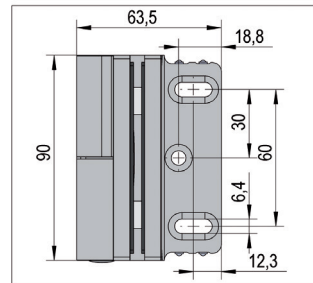

MAGASSÁG · FELÜLET · SZERELÉS	ÁRUCIKKSZÁM
900 mm · RAL 9016 (fehér) · szemből	BO 5404020
900 mm · RAL 9016 (fehér) · oldalról	BO 5404021
1000 mm · RAL 9016 (fehér) · szemből	BO 5404022
1000 mm · RAL 9016 (fehér) · oldalról	BO 5404023
1100 mm · RAL 9016 (fehér) · szemből	BO 5404024
1100 mm · RAL 9016 (fehér) · oldalról	BO 5404025
900 mm · RAL 7016 (antracitszürke) · szemből	BO 5404026
900 mm · RAL 7016 (antracitszürke) · oldalról	BO 5404027
1000 mm · RAL 7016 (antracitszürke) · szemből	BO 5404028
1000 mm · RAL 7016 (antracitszürke) · oldalról	BO 5404029
1100 mm · RAL 7016 (antracitszürke) · szemből	BO 5404030
1100 mm · RAL 7016 (antracitszürke) · oldalról	BO 5404031
900 mm · alu · szemből	BO 5404032
900 mm · alu · oldalról	BO 5404033
1000 mm · alu · szemből	BO 5404034
1000 mm · alu · oldalról	BO 5404035
1100 mm · alu · szemből	BO 5404036
1100 mm · alu · oldalról	BO 5404037

Zuhanyajtópánt Madrid 90° üveg-fal emelő-süllyesztő funkcióval balos kifelé nyíló

FELÜLET

fényesre krómozott

ÁRUCIKKSZÁM

BO 5215530L

i Szerelés üveg-fal 90° · max. ajtó súly páronként 40 kg · Üvegvastagság 6, 8, 10 mm · alulról állítható nulla-állás · visszaállító funkció az emelő-süllyesztő mechanizmus révén · takart csavarok · hornyolt · átmenő tömítés · Emelési magasság 5 mm

Zuhanyajtópánt Madrid 90° üveg-fal emelő-süllyesztő funkcióval jobbos kifelé nyíló

FELÜLET

fényesre krómozott

ÁRUCIKKSZÁM

BO 5215530R

i Szerelés üveg-fal 90° · max. ajtó súly páronként 40 kg · Üvegvastagság 6, 8, 10 mm · alulról állítható nulla-állás · visszaállító funkció az emelő-süllyesztő mechanizmus révén · takart csavarok · hornyolt · átmenő tömítés · Emelési magasság 5 mm