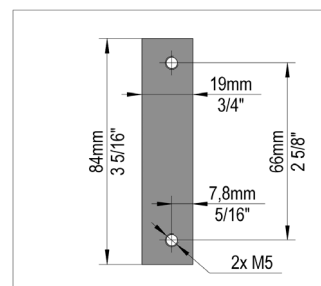

Szállítási terjedelem

1x pántfogadó lemez két részes
2x csavar M4

❗ 2200 mm-nel magasabb ajtok esetén 3 zsanérvasalat alkalmazását javasoljuk · Anyaga alumínium