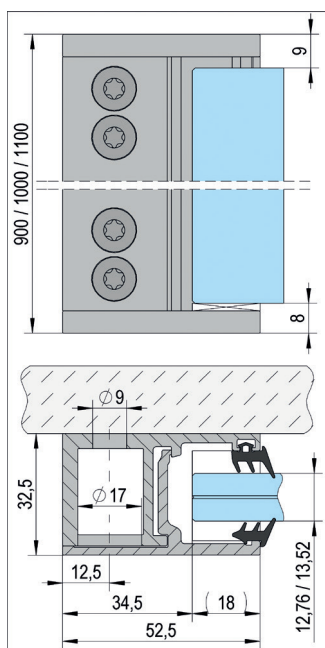

Francia erkély rendszer Bohle Lyon

A beépítés a homlokzaton akár szemből, akár az ablak nyílásában belül is történhet. Emellett mindkét változat kombinációja is lehetséges. A Lyon rendszer ráadásul közvetlenül az ablakkeretre is rögzíthető. A Lyon rendszer alkalmas betonra/kőre, műanyagra, fára és alumínium ablakkeretre való felszerelésre is. Mindkét oldalon csak 4 rögzítési ponttal ez a francia erkély bevizsgált AbP-biztonságot is garantál és a felszerelése is igen időtakarékos. A magas fokú tervezési biztonságot a típusstatika garantálja. A Lyon rendszer alumíniumszínből, fehérben és antracitszürke színben is kapható. További felületi kialakítások egyéni megkeresésre szintén elérhetők. A Lyon rendszer készletben 900, 1000 és 1100 mm-es magasságban is kapható. Opcionálisan öntapadó nemesacél peremvédő is rendelkezésre áll.

Szállítási terjedelem

2x alap profil, 2x klipsz profil, gumitömítés készlet, végzáró