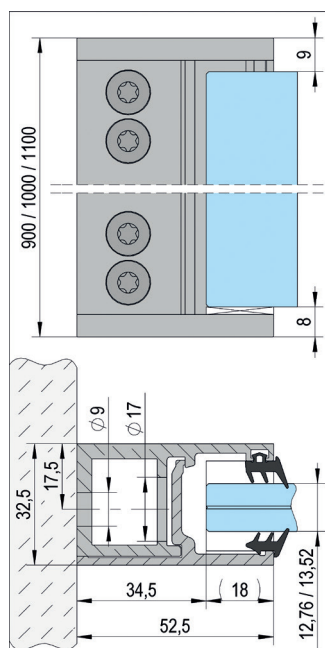

Francia erkély rendszer Bohle Lyon

A beépítés a homlokzaton akár szemből, akár az ablak nyílásában belül is történhet. Emellett mindkét változat kombinációja is lehetséges. A Lyon rendszer ráadásul közvetlenül az ablakkeretre is rögzíthető. A Lyon rendszer alkalmas betonra/kőre, műanyagra, fára és alumínium ablakkeretre való felszerelésre is. Mindkét oldalon csak 4 rögzítési ponttal ez a francia erkély bevizsgált AbP-biztonságot is garantál és a felszerelése is igen időtakarékos. A magas fokú tervezési biztonságot a típusstatika garantálja. A Lyon rendszer alumíniumszínből, fehérben és antracitszürke színben is kapható. További felületi kialakítások egyéni megkeresésre szintén elérhetők. A Lyon rendszer készletben 900, 1000 és 1100 mm-es magasságban is kapható. Opcionálisan öntapadó nemesacél peremvédő is rendelkezésre áll.

Szállítási terjedelem

2x alap profil, 2x klipsz profil, gumitömítés készlet, végzáró