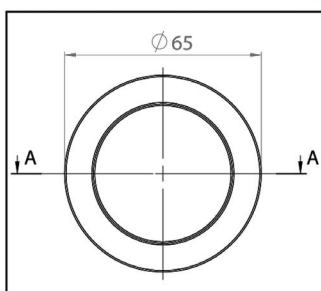

Fogantyúk

Kagylófogantyú szögletes nyitott öntapadós

Klasszikus kagylófogantyú öntapadós rögzítéssel. A kagylófogantyú különösen alkalmas üveg tolóajtókhoz.

- Kétoldalas 3M ragasztószalaggal

ANYAG	FELÜLET	CIKK SZÁM	CSE
Alumínium	E6/C0 színű eloxált alumínium	BO 5113767	1x
Alumínium	Fehér	BO 5113768	1x
Alumínium	Fekete	BO 5113769	1x

Kagylófogantyú szögletes nyitott öntapadós

Klasszikus kagylófogantyú öntapadós rögzítéssel. A kagylófogantyú különösen alkalmas üveg tolóajtókhoz.

- B = 60 mm / b = 35 mm / T = 9 mm

ANYAG	FELÜLET	CIKK SZÁM	CSE
Alumínium	E6/C0 színű eloxált alumínium	BO 5113770	1x

- B = 60 mm / b = 40 mm / T = 8 mm

ANYAG	FELÜLET	CIKK SZÁM	CSE
Rozsdamentes acél AISI 304	csiszolt	BO 5113778	1x

Kagylófogantyú kerek zárt

- Szélesség (ø) 65 mm
- Mélység (H) 7 mm
- Üvegvastagság 8 -10 mm
- Üvegfurat ø 50 mm

ANYAG	FELÜLET	CIKK SZÁM	CSE
Rozsdamentes acél AISI 304	csiszolt	BO 5214217N	1x
Alumínium	E6/C0 színű eloxált alumínium	BO 5214218N	1x
Alumínium	Fekete E6 C35	BO 5214219N	1x