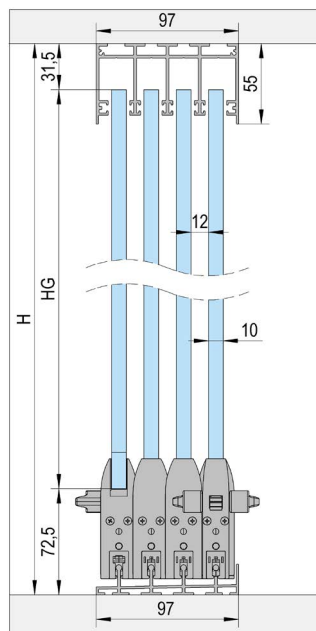

FLOORTRACK 4 PÁLY

A

Összeszerelés felső sínrel / 4 szárnyú

B