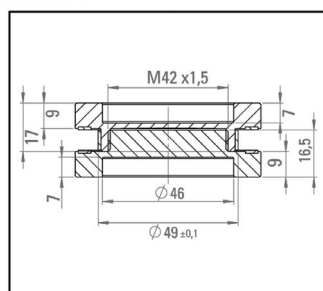

Fogantyúk

Kagylófogantyú szögletes nyitott öntapadós

Klasszikus kagylófogantyú öntapadós rögzítéssel. A kagylófogantyú különösen alkalmas üveg tolóajtókhoz.

- Kétoldalas 3M ragasztószalaggal

ANYAG	FELÜLET	CIKK SZÁM	CSE
Alumínium	E6/C0 színű eloxált alumínium	BO 5113767	1x
Alumínium	Fehér	BO 5113768	1x
Alumínium	Fekete	BO 5113769	1x

Kagylófogantyú szögletes nyitott öntapadós

Klasszikus kagylófogantyú öntapadós rögzítéssel. A kagylófogantyú különösen alkalmas üveg tolóajtókhoz.

- B = 60 mm / b = 35 mm / T = 9 mm

ANYAG	FELÜLET	CIKK SZÁM	CSE
Alumínium	E6/C0 színű eloxált alumínium	BO 5113770	1x

- B = 60 mm / b = 40 mm / T = 8 mm

ANYAG	FELÜLET	CIKK SZÁM	CSE
Rozsdamentes acél AISI 304	csiszolt	BO 5113778	1x

Kagylófogantyú kerek zárt

- Szélesség (ø) 65 mm
- Mélység (H) 7 mm
- Üvegvastagság 8 -10 mm
- Üvegfurat ø 50 mm

ANYAG	FELÜLET	CIKK SZÁM	CSE
Rozsdamentes acél AISI 304	csiszolt	BO 5214217N	1x
Alumínium	E6/C0 színű eloxált alumínium	BO 5214218N	1x
Alumínium	Fekete E6 C35	BO 5214219N	1x