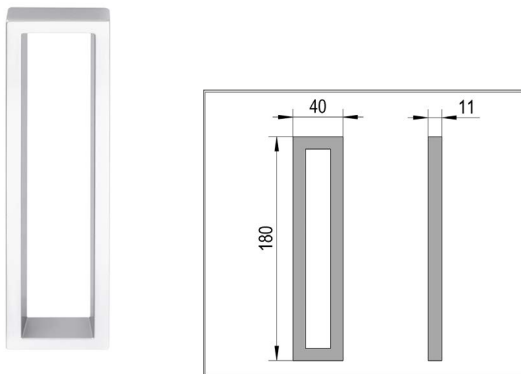

Fogantyúk

Kagylófogantyú szögletes nyitott öntapadós