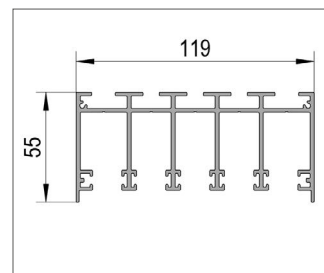

A FloorTrack felső vezetőprofil bármelyik vezetősatornába befűrható a mennyezeti rögzítéshez. A hibrid kefék tömítések behelyezése biztosítja az ajtók stabil és zörgésmentes futását.

- A BO 5900008 FloorTrack tömítő kefe szükség. Nyitott oldali alkalmazáshoz a FloorTracktakaró- végzáró készlet szükséges.
- Üvegvastagság ESG 10 mm
- Anyag Alumínium

ALKALMAZÁS	HOSSZA	FELÜLET	CIKK SZÁM	CS.E
3 Pály	3.000 mm	E6/C0 színű eloxált alumínium	BO 5903011	1x
3 Pály	3.000 mm	Fehér RAL 9010 porszórt bevonattal	BO 5903012	1x
3 Pály	3.000 mm	Antracitszürke RAL 7016 porszórt bevonatú	BO 5903013	1x

ALKALMAZÁS	HOSSZA	FELÜLET	CIKK SZÁM	CS.E
4 Pály	3.000 mm	E6/C0 színű eloxált alumínium	BO 5903021	1x
4 Pály	3.000 mm	Fehér RAL 9010 porszórt bevonattal	BO 5903022	1x
4 Pály	3.000 mm	Antracitszürke RAL 7016 porszórt bevonatú	BO 5903023	1x

ALKALMAZÁS	HOSSZA	FELÜLET	CIKK SZÁM	CS.E
5 Pály	3.000 mm	E6/C0 színű eloxált alumínium	BO 5903031	1x
5 Pály	3.000 mm	Fehér RAL 9010 porszórt bevonattal	BO 5903032	1x
5 Pály	3.000 mm	Antracitszürke RAL 7016 porszórt bevonatú	BO 5903033	1x