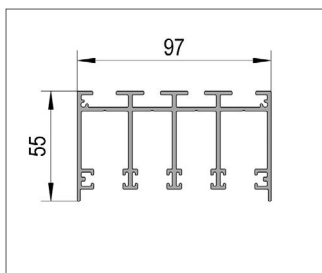

A FloorTrack felső vezetőprofil bármelyik vezetősatornába befűrható a mennyezeti rögzítéshez. A hibrid kefék tömítések behelyezése biztosítja az ajtók stabil és zörgésmentes futását.

- A BO 5900008 FloorTrack tömítő kefe szükség. Nyitott oldali alkalmazáshoz a FloorTracktakaró- végzáró készlet szükséges.
- Üvegvastagság ESG 10 mm
- Anyag Alumínium

ALKALMAZÁS	HOSSZA	FELÜLET	CIKK SZÁM	CS.E
3 Pály	3.000 mm	E6/C0 színű eloxált alumínium	BO 5903011	1x
3 Pály	3.000 mm	Fehér RAL 9010 porszórt bevonattal	BO 5903012	1x
3 Pály	3.000 mm	Antracitszürke RAL 7016 porszórt bevonatú	BO 5903013	1x

ALKALMAZÁS	HOSSZA	FELÜLET	CIKK SZÁM	CS.E
4 Pály	3.000 mm	E6/C0 színű eloxált alumínium	BO 5903021	1x
4 Pály	3.000 mm	Fehér RAL 9010 porszórt bevonattal	BO 5903022	1x
4 Pály	3.000 mm	Antracitszürke RAL 7016 porszórt bevonatú	BO 5903023	1x

ALKALMAZÁS	HOSSZA	FELÜLET	CIKK SZÁM	CS.E
5 Pály	3.000 mm	E6/C0 színű eloxált alumínium	BO 5903031	1x
5 Pály	3.000 mm	Fehér RAL 9010 porszórt bevonattal	BO 5903032	1x
5 Pály	3.000 mm	Antracitszürke RAL 7016 porszórt bevonatú	BO 5903033	1x