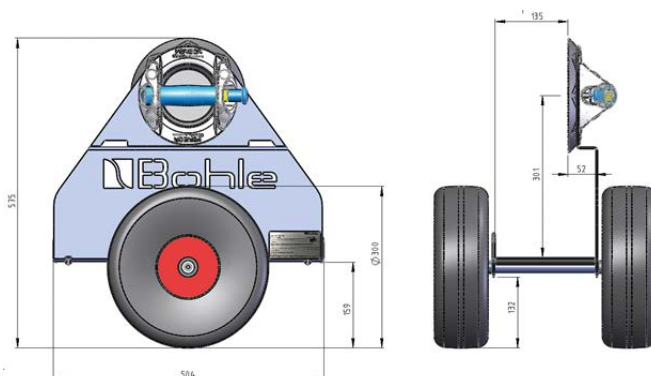

- Teherbírás 300 kg-ig
- A szállítandó anyag minimális vastagsága 3 mm
- A szállítandó anyag maximális magassága 2.000 mm
- A szállítandó anyag maximális hossza 3.000 mm

CIKK SZÁM	CSE
BO 680.0	1x