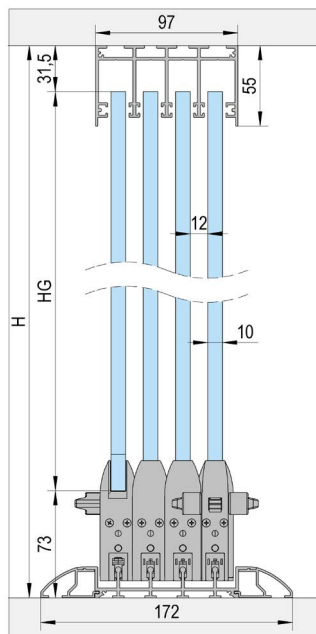

* Alternatívaként

FLOORTRACK 4 PÁLY

A

Összeszerelés felső sínrel / 4 szárnyú

B

Beépítés süllyesztett felső sínrel / 4 szárnyú sínrel

C

Szerelvény süllyesztett sínrel, rámpával / 4 szárnyú