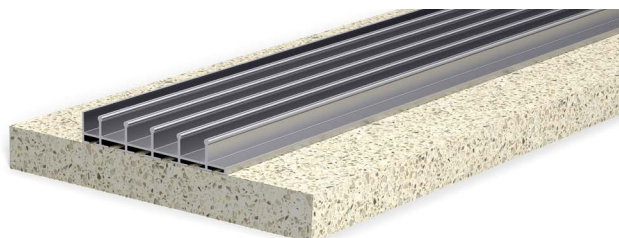

Padlóra rögzített vezetősín