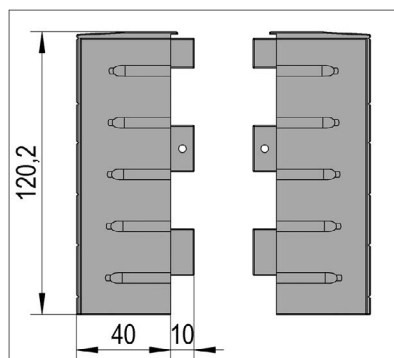

FloorTrack végelemek alsó vezetősínhez

A FloorTrack felületre szerelt sín végdarabjai a profil utolsó darabját helyettesítik, és így lehetővé teszik a falcsatlakozó profilok zökkenőmentes csatlakoztatását. A végdarabokat egyszerűen be kell illeszteni a futósínbe.

- Padlósín levonási mérete: 40 mm oldalanként.
- Az alsó végdarabra csak az oldalfalprofilokkal kombinált felső sínnel van szükség.
- Anyag műanyag

ALKALMAZÁS	SZÍN	CIKK SZÁM	CS.E
3 Pály	Fehér	BO 5900011	2x
3 Pály	Fekete	BO 5900014	2x
3 Pály	Szürke	BO 5900017	2x

ALKALMAZÁS	SZÍN	CIKK SZÁM	CS.E
4 Pály	Fehér	BO 5900012	2x
4 Pály	Fekete	BO 5900015	2x
4 Pály	Szürke	BO 5900018	2x

ALKALMAZÁS	SZÍN	CIKK SZÁM	CS.E
5 Pály	Fehér	BO 5900013	2x
5 Pály	Fekete	BO 5900016	2x
5 Pály	Szürke	BO 5900019	2x