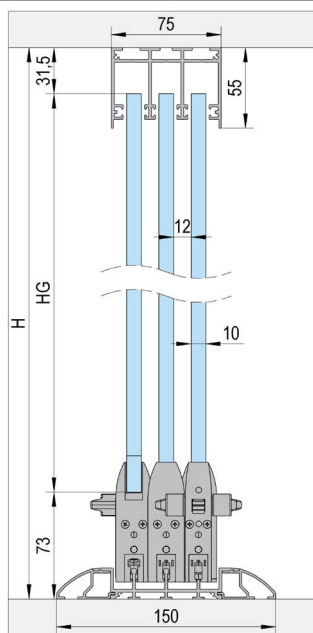

Görgők

- 80 kg-ig terhelhető
- +/- 4 mm magasság állítható

Alsó vezetőprofil

- Padlóra szerelhető, süllyesztett vagy akadálymentes kivitelben
- Több mint 10 m-re toldható

Végzáró elem és ütköző

- Beépített ütköző funkció
- Mechanikus gumipufferek

Retesz zár

- Az ajtók biztonságos zárása
- Lábbal nyitható
- Egy- vagy kétoldali kivitel

FLOORTRACK 3 PÁLY

A

Összeszerelés felső sínrel / 3 szárnyú

B

Beépítés süllyesztett felső sínrel / 3 szárnyú sínrel

C