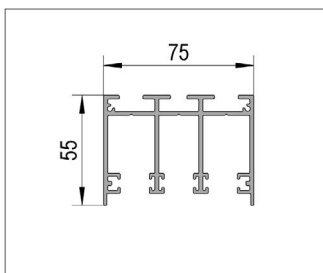

A FloorTrack felső vezetőprofil bármelyik vezetősatornába befűrható a mennyezeti rögzítéshez. A hibrid kefék tömítések behelyezése biztosítja az ajtók stabil és zörgésmentes futását.

- A BO 5900008 FloorTrack tömítő kefe szükség. Nyitott oldali alkalmazáshoz a FloorTracktakaró- végzáró készlet szükséges.
- Üvegvastagság ESG 10 mm
- Anyag Alumínium

ALKALMAZÁS	HOSSZA	FELÜLET	CIKK SZÁM	CS.E
3 Pály	3.000 mm	E6/C0 színű eloxált alumínium	BO 5903011	1x
3 Pály	3.000 mm	Fehér RAL 9010 porszórt bevonattal	BO 5903012	1x
3 Pály	3.000 mm	Antracitszürke RAL 7016 porszórt bevonatú	BO 5903013	1x

ALKALMAZÁS	HOSSZA	FELÜLET	CIKK SZÁM	CS.E
4 Pály	3.000 mm	E6/C0 színű eloxált alumínium	BO 5903021	1x
4 Pály	3.000 mm	Fehér RAL 9010 porszórt bevonattal	BO 5903022	1x
4 Pály	3.000 mm	Antracitszürke RAL 7016 porszórt bevonatú	BO 5903023	1x

ALKALMAZÁS	HOSSZA	FELÜLET	CIKK SZÁM	CS.E
5 Pály	3.000 mm	E6/C0 színű eloxált alumínium	BO 5903031	1x
5 Pály	3.000 mm	Fehér RAL 9010 porszórt bevonattal	BO 5903032	1x
5 Pály	3.000 mm	Antracitszürke RAL 7016 porszórt bevonatú	BO 5903033	1x