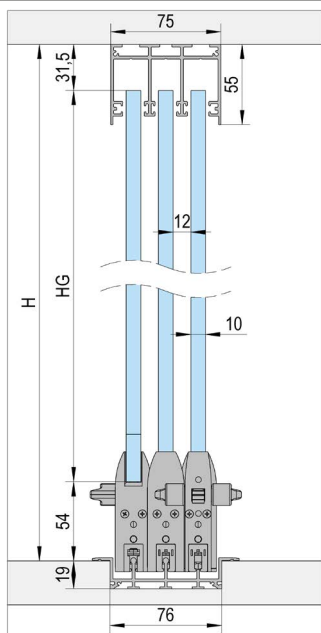

Retesz zár

- Az ajtók biztonságos zárása
- Lábbal nyitható
- Egy- vagy kétoldali kivitel

FLOORTRACK 3 PÁLY

A

Összeszerelés felső sínrel / 3 szárnyú

B

Beépítés süllyesztett felső sínrel / 3 szárnyú sínrel

C