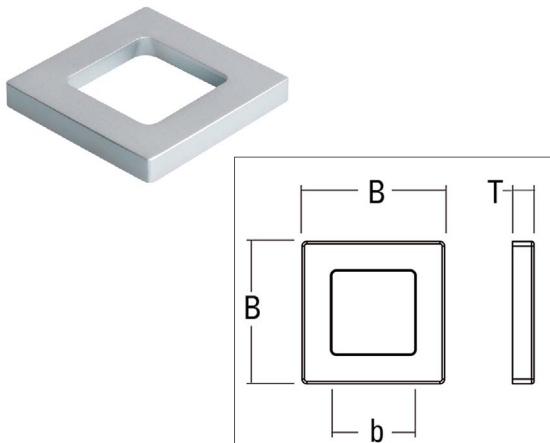

Kagylófogantyú szögletes nyitott öntapadós

Klasszikus kagylófogantyú öntapadós rögzítéssel. A kagylófogantyú különösen alkalmas üveg tolóajtókhoz.

- B = 60 mm / b = 35 mm / T = 9 mm

ANYAG	FELÜLET	CIKK SZÁM	CSE
Alumínium	E6/C0 színű eloxált alumínium	BO 5113770	1x

- B = 60 mm / b = 40 mm / T = 8 mm

ANYAG	FELÜLET	CIKK SZÁM	CSE
Rozsdamentes acél AISI 304	csiszolt	BO 5113778	1x

Kagylófogantyú kerek zárt

- Szélesség (ø) 65 mm
- Mélység (H) 7 mm
- Üvegvastagság 8 -10 mm
- Üvegfurat ø 50 mm

ANYAG	FELÜLET	CIKK SZÁM	CSE
Rozsdamentes acél AISI 304	csiszolt	BO 5214217N	1x
Alumínium	E6/C0 színű eloxált alumínium	BO 5214218N	1x
Alumínium	Fekete E6 C35	BO 5214219N	1x