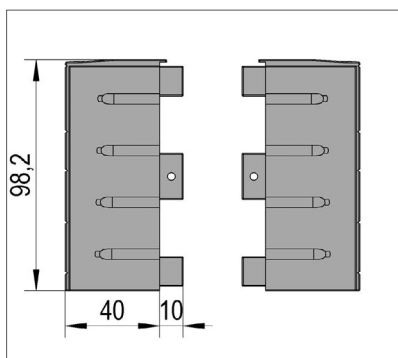

FloorTrack végelemek alsó vezetősínhez

A FloorTrack felületre szerelt sín végdarabjai a profil utolsó darabját helyettesítik, és így lehetővé teszik a falcsatlakozó profilok zökkenőmentes csatlakoztatását. A végdarabokat egyszerűen be kell illeszteni a futósínbe.

- Padlósín levonási mérete: 40 mm oldalanként.
- Az alsó végdarabra csak az oldalfalprofilokkal kombinált felső sínnel van szükség.
- Anyag műanyag

ALKALMAZÁS	SZÍN	CIKK SZÁM	CS.E
3 Pály	Fehér	BO 5900011	2x
3 Pály	Fekete	BO 5900014	2x
3 Pály	Szürke	BO 5900017	2x

ALKALMAZÁS	SZÍN	CIKK SZÁM	CS.E
4 Pály	Fehér	BO 5900012	2x
4 Pály	Fekete	BO 5900015	2x
4 Pály	Szürke	BO 5900018	2x

ALKALMAZÁS	SZÍN	CIKK SZÁM	CS.E
5 Pály	Fehér	BO 5900013	2x
5 Pály	Fekete	BO 5900016	2x
5 Pály	Szürke	BO 5900019	2x