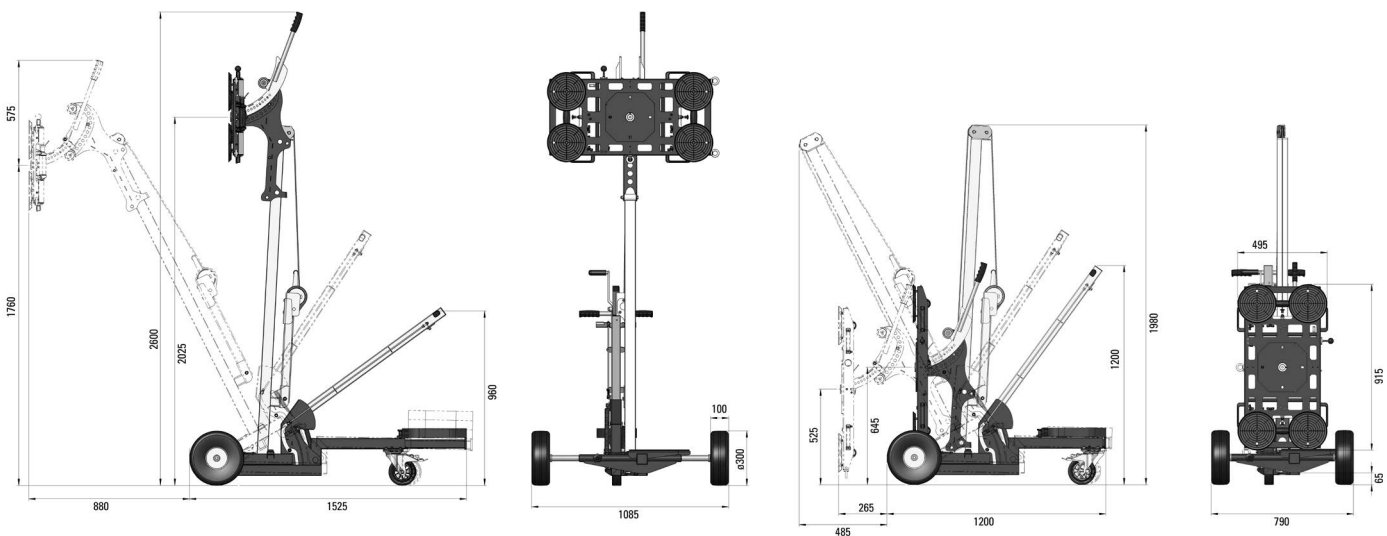

CIKK SZÁM	CSE
BO 680.0	1x

Liftmaster B1 emelőberendezés

LÉÍRÁS	CIKK SZÁM
Kézi emelőegység	BO 88.01
Szívótárcsák száma	4
Tapadóegység forgatható	kézi 360 °
Tartóoszlop forgatható	kézi 90 °

i kézi működtetésű · hossza 1.200 mm · magassága 1.950 mm · szélessége 800 mm (kihúzott tengelyekkel a nyomtáv 1,1 m-es kiszélesítéséhez) · emelőrendszert tartalmaz: 360°-ban elforgatható · nagyon könnyen eltávolítható és külön darun használható · 2 körös rendszerrel rendelkezik 4 szívótárcsával · nagyon lapos és kompakt · Manométerrel rendelkezik a vákuum ellenőrzéséhez · A vákuumot kézi szivattyúval állítja elő, ezért mindig használatra kész (nincs szükség akkumulátor töltésre) · Az emelőegység súlya kb. 22 kg