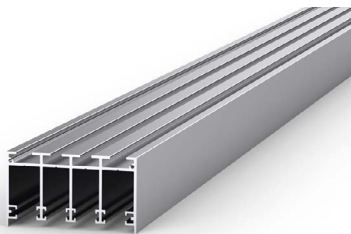

FloorTrack felső vezetőprofil