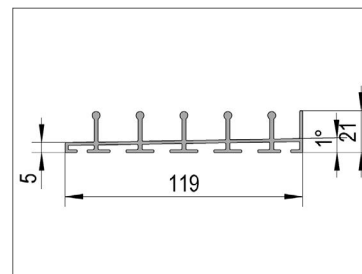

Padlóra rögzített vezetősín