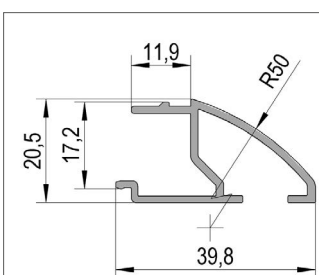

FloorTrack süllyesztett sín

A FloorTrack alsó vezetősín süllyesztett változata lehetővé teszi a padlószintre történő beépítést, ahol a sín teljesen eltűnik a padlóban. Alternatív megoldásként ez a vezetősín padlóra is szerelhető, és további akadálymentes megoldásként oldalsó rámpa profilokkal is kiegészíthető.

- Felszíni beépítéshez oldalsó rámpa profilokra van szükség.
- Anyag alumínium

ALKALMAZÁS	HOSSZA	FELÜLET	CIKK SZÁM	CSE
3 Pály	3.000 mm	E6/C0 színű eloxált alumínium	BO 5903071	1x
3 Pály	3.000 mm	Fehér RAL 9010 porszórt bevonattal	BO 5903072	1x
3 Pály	3.000 mm	Antracitszürke RAL 7016 porszórt bevonatú	BO 5903073	1x

ALKALMAZÁS	HOSSZA	FELÜLET	CIKK SZÁM	CSE
4 Pály	3.000 mm	E6/C0 színű eloxált alumínium	BO 5903081	1x
4 Pály	3.000 mm	Fehér RAL 9010 porszórt bevonattal	BO 5903082	1x
4 Pály	3.000 mm	Antracitszürke RAL 7016 porszórt bevonatú	BO 5903083	1x

ALKALMAZÁS	HOSSZA	FELÜLET	CIKK SZÁM	CSE
5 Pály	3.000 mm	E6/C0 színű eloxált alumínium	BO 5903091	1x
5 Pály	3.000 mm	Fehér RAL 9010 porszórt bevonattal	BO 5903092	1x
5 Pály	3.000 mm	Antracitszürke RAL 7016 porszórt bevonatú	BO 5903093	1x

FloorTrack rámpa profil

A FloorTrack rámpa profil a süllyesztett sínnel kombinálva akadálymentes, felszíni beépítési változatot tesz lehetővé. A rámpaprofil egyszerűen a futósín oldalára csíptethető.

- Süllyesztett sínnel kell kombinálni.
- Anyag alumínium

ALKALMAZÁS	HOSSZA	FELÜLET	CIKK SZÁM	CSE
Minden alkalmazás	3.000 mm	E6/C0 színű eloxált alumínium	BO 5913011	1x
Minden alkalmazás	3.000 mm	Fehér RAL 9010 porszórt bevonattal	BO 5913012	1x
Minden alkalmazás	3.000 mm	Antracitszürke RAL 7016 porszórt bevonatú	BO 5913013	1x