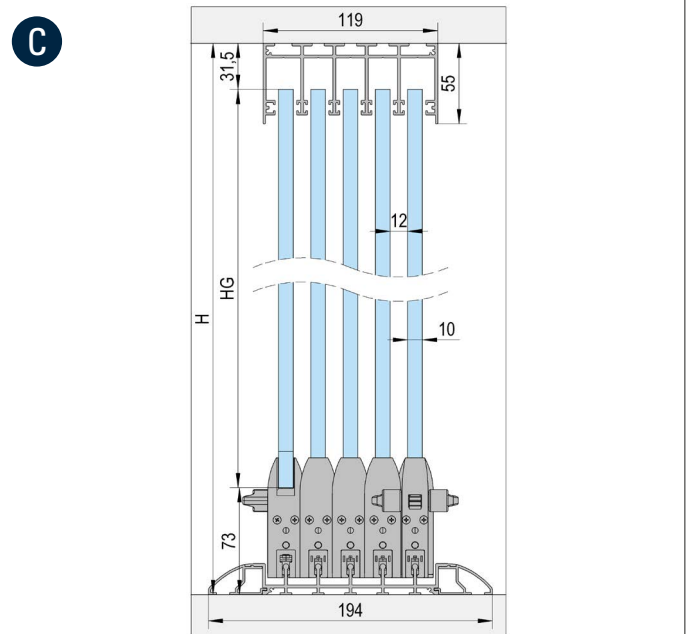

Beépítés süllyesztett felső sínnel / 5 szárnyú sínnel

Szerelvény süllyesztett sínnel, rámpával / 5 szárnyú

CIKK	ALU SZÍNŰ (CIKKSZÁM)	FEHÉR (CIKKSZÁM)	ANTRACIT (CIKKSZÁM)	A	B	C
Alsó vezetőprofil, padlóra (3 m)	BO 5903061	BO 5903062	BO 5903063	2x		
Alsó vezetőprofil, süllyesztett (3 m)	BO 5903091	BO 5903092	BO 5903093		2x	2x
Felső vezetőprofil (3 m)	BO 5903031	BO 5903032	BO 5903033	2x	2x	2x
Rámpaprofil (3 m)	BO 5913011	BO 5913012	BO 5913013			4x
Üvegprofil (3 m)	BO 5913021	BO 5913022	BO 5913023	2x	2x	2x
Falprofil (3 m)	BO 5913031	BO 5913032	BO 5913033	2x	2x	2x
Tartozékkészlet ajtószárny A (retesz-zárral)*	BO 5900001	BO 5900002	BO 5900001	2x	2x	2x
Tartozékkészlet ajtószárny A1 (retesz-zár nélkül)*	BO 5900005	BO 5900006	BO 5900005	2x	2x	2x
Tartozékkészlet ajtószárny B	BO 5900003	BO 5900004	BO 5900003	3x	3x	3x
Alsó végelem	BO 5900019	BO 5900013	BO 5900016	2x		
Tömítő kefe fal/üveg profil (25 m)	BO 5900007	BO 5900007	BO 5900007	1x	1x	1x
Tömítő kefe felső vezetőprofil (20 m)	BO 5900008	BO 5900008	BO 5900008	3x	3x	3x
Ragasztószalag (5,5 m)	BO 5900010	BO 5900010	BO 5900010	1x	1x	1x
Profil toldó lemezek (10 db)	BO 5900020	BO 5900020	BO 5900020	1x	1x	1x

* Alternatívaként