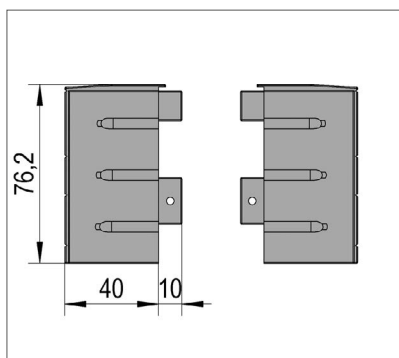

FloorTrack végelemek alsó vezetősínhez

A FloorTrack felületre szerelt sín végdarabjai a profil utolsó darabját helyettesítik, és így lehetővé teszik a falcsatlakozó profilok zökkenőmentes csatlakoztatását. A végdarabokat egyszerűen be kell illeszteni a futósínbe.

- Padlósín levonási mérete: 40 mm oldalanként.
- Az alsó végdarabra csak az oldalfalprofilokkal kombinált felső sínnel van szükség.
- Anyag műanyag

ALKALMAZÁS	SZÍN	CIKK SZÁM	CS.E
3 Pály	Fehér	BO 5900011	2x
3 Pály	Fekete	BO 5900014	2x
3 Pály	Szürke	BO 5900017	2x

ALKALMAZÁS	SZÍN	CIKK SZÁM	CS.E
4 Pály	Fehér	BO 5900012	2x
4 Pály	Fekete	BO 5900015	2x
4 Pály	Szürke	BO 5900018	2x

ALKALMAZÁS	SZÍN	CIKK SZÁM	CS.E
5 Pály	Fehér	BO 5900013	2x
5 Pály	Fekete	BO 5900016	2x
5 Pály	Szürke	BO 5900019	2x