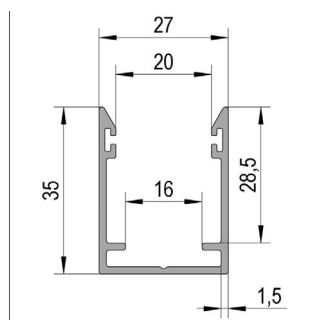

ALKALMAZÁS	HOSSZA	FELÜLET	CIKK SZÁM	CS.E
Minden alkalmazás	3.000 mm	E6/C0 színű eloxált alumínium	BO 5913031	1x
Minden alkalmazás	3.000 mm	Fehér RAL 9010 porszórt bevonattal	BO 5913032	1x
Minden alkalmazás	3.000 mm	Antracitszürke RAL 7016 porszórt bevonatú	BO 5913033	1x