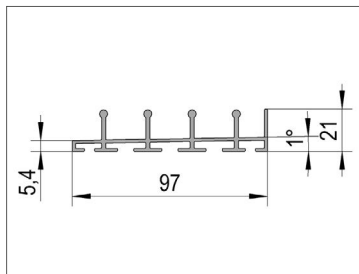

Padlóra rögzített vezetősín