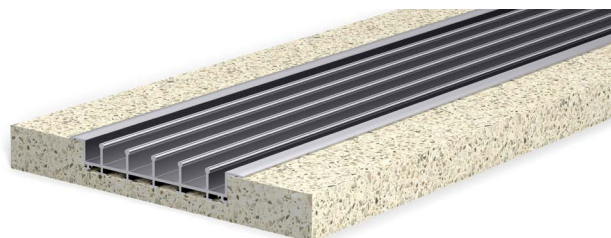

Padlóba süllyesztett vezetősín