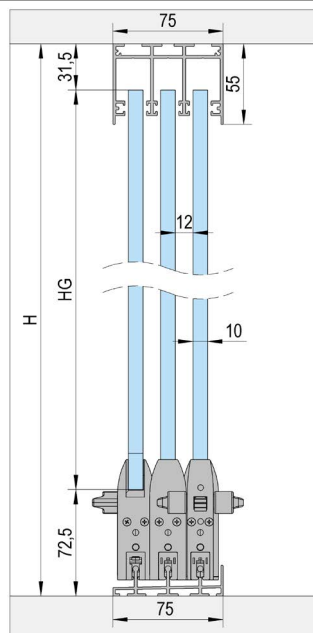

Felső vezetőprofil

- Könnyű összeszerelés
- Több mint 10 m-re toldható

Üvegprofil

- Az üveg biztonságos tartása
- Max 1,1 m ajtószélesség / 10 mm üvegvastagság
- Opcionális reteszelés

Kefés tömítés

- Minimalizálja a por bejutását
- Megakadályozza a surlódó hangokat
- Stabilizálódik nagy szélnyomás alatt

Görgők

- 80 kg-ig terhelhető
- +/- 4 mm magasság állítható

Alsó vezetőprofil

- Padlóra szerelhető, süllyesztett vagy akadálymentes kivitelben
- Több mint 10 m-re toldható

Végzáró elem és ütköző

- Beépített ütköző funkció
- Mechanikus gumipufferek

Retesz zár

- Az ajtók biztonságos zárása
- Lábbal nyitható
- Egy- vagy kétoldali kivitel

FLOORTRACK 3 PÁLY

A

Összeszerelés felső sínrel / 3 szárnyú

B

Beépítés süllyesztett felső sínrel / 3 szárnyú sínrel

C