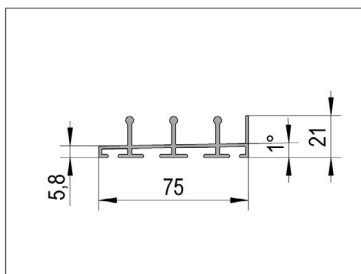

Padlóra rögzített vezetősín