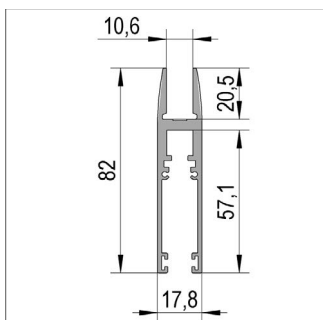

FloorTrack felső vezetőprofil

A FloorTrack felső vezetőprofil bármelyik vezetősatornába befűrható a mennyezeti rögzítéshez. A hibrid kefék tömítések behelyezése biztosítja az ajtók stabil és zörgésmentes futását.

- A BO 5900008 FloorTrack tömítő kefe szükség. Nyitott oldali alkalmazáshoz a FloorTracktakaró- végzáró készlet szükséges.
- Üvegvastagság ESG 10 mm
- Anyag Alumínium

ALKALMAZÁS	HOSSZA	FELÜLET	CIKK SZÁM	CS.E
3 Pály	3.000 mm	E6/C0 színű eloxált alumínium	BO 5903011	1x
3 Pály	3.000 mm	Fehér RAL 9010 porszórt bevonattal	BO 5903012	1x
3 Pály	3.000 mm	Antracitszürke RAL 7016 porszórt bevonatú	BO 5903013	1x

ALKALMAZÁS	HOSSZA	FELÜLET	CIKK SZÁM	CS.E
4 Pály	3.000 mm	E6/C0 színű eloxált alumínium	BO 5903021	1x
4 Pály	3.000 mm	Fehér RAL 9010 porszórt bevonattal	BO 5903022	1x
4 Pály	3.000 mm	Antracitszürke RAL 7016 porszórt bevonatú	BO 5903023	1x

ALKALMAZÁS	HOSSZA	FELÜLET	CIKK SZÁM	CS.E
5 Pály	3.000 mm	E6/C0 színű eloxált alumínium	BO 5903031	1x
5 Pály	3.000 mm	Fehér RAL 9010 porszórt bevonattal	BO 5903032	1x
5 Pály	3.000 mm	Antracitszürke RAL 7016 porszórt bevonatú	BO 5903033	1x

FloorTrack üvegprofil

A H-alakú FloorTrack üvegprofil a FloorTrack ragasztószalag segítségével minden ajtó alsó oldalára kerül rögzítésre, és a kocsi támasztékául szolgál.

- Az üveghez való rögzítéshez a BO 5900010 FloorTrack ragasztócsík szükséges
- A BO 5900007 FloorTrack tömítő kefe szükség
- Maximális ajtólap méretek (szélesség x magasság): 1.100 x 3.000 mm
- Üvegvastagság ESG 10 mm
- Anyag Alumínium