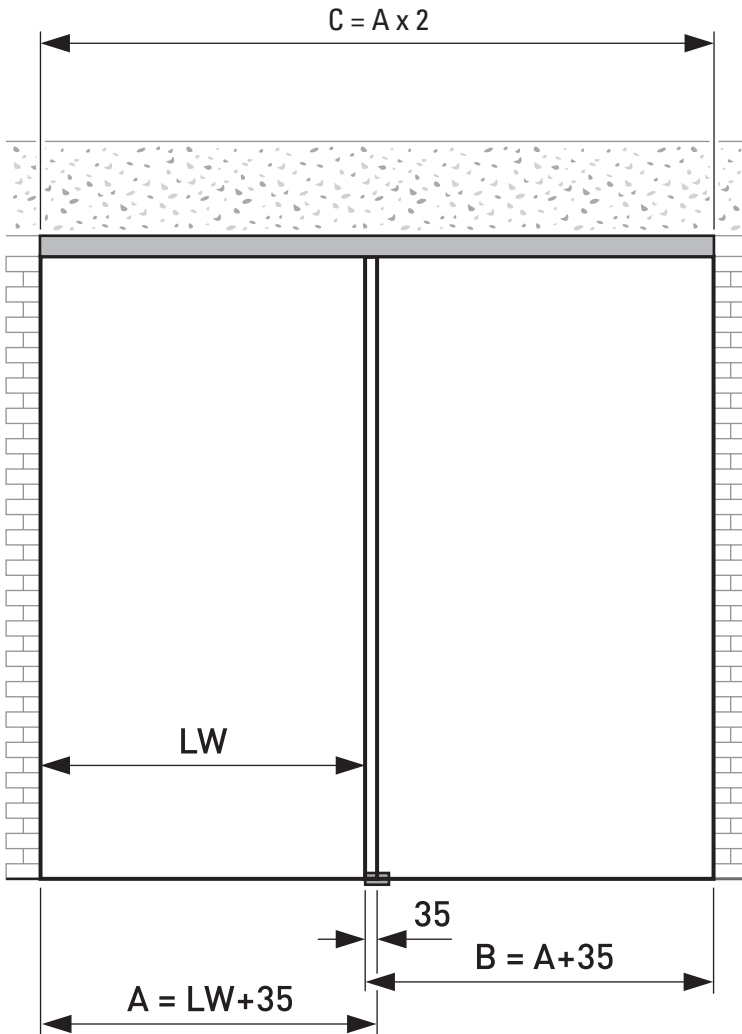

Art. Nr.	Komplett-Set	Oberfläche
B0 52 144 32	4C	Aluminium
B0 52 144 33	4D	Edelstahllook

Deckenmontage 1flg., in Einzelgarnituren
 bis 1996 mm (Türbreite 975 mm max) bzw. 2996 mm
 Profillänge (Türbreite 1475 mm max)