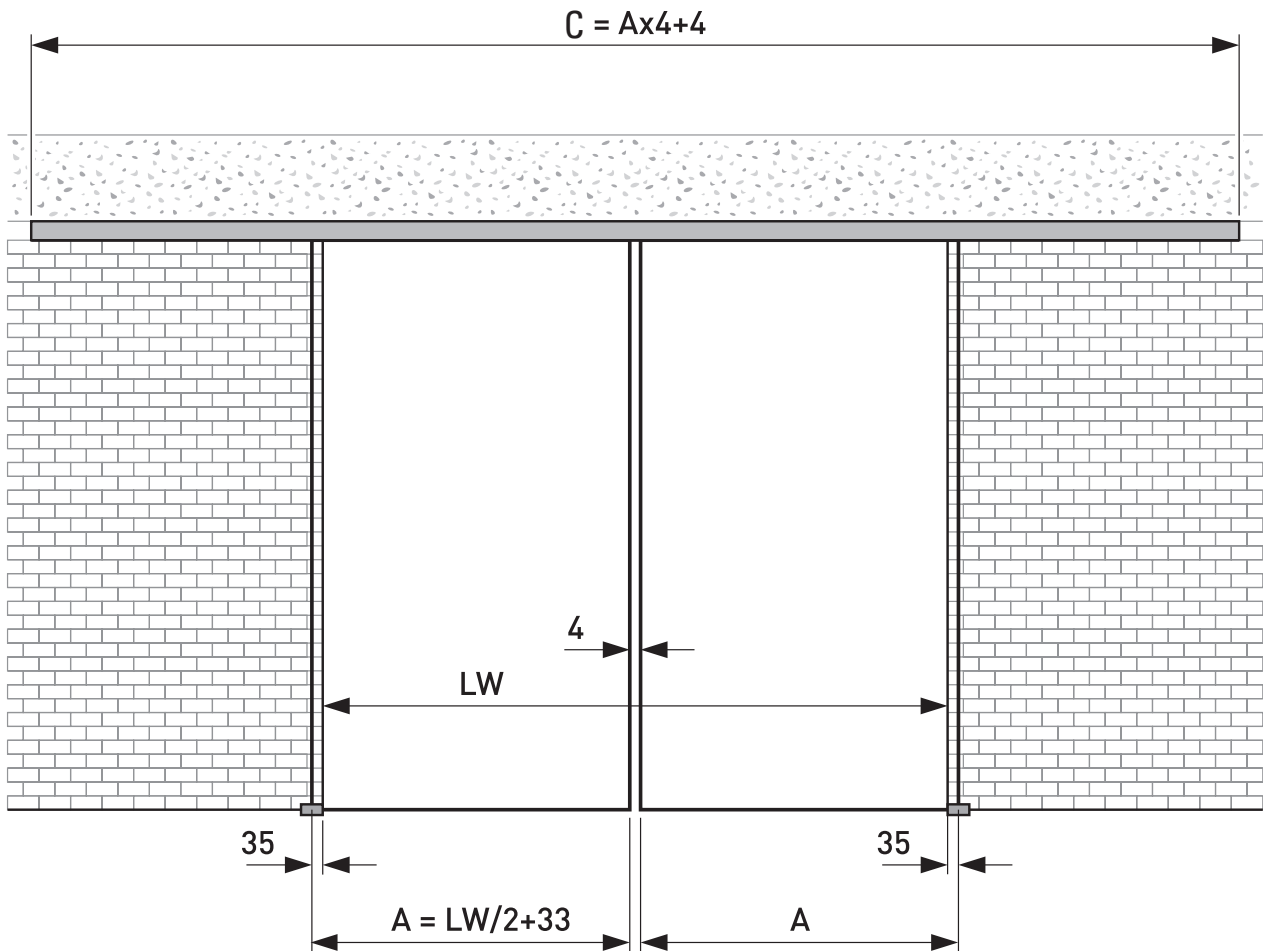

Art. Nr.	Komplett-Set	Oberfläche
BO 52 144 72	35	Aluminium
BO 52 144 73	36	Edelstahllook

Komplett-Set 2996 mm, gerade Blende

Einflügelig, Profillänge 2996 mm

Komplett-Set enthält:
 1x Comfort Stop + Auto Close
 1x Laufschiene Deckenmontage
 1x Gerade Blende für Festflügel
 1x Zubehör-Set II „Gerade Blende“
 inkl. 2 Rollwagen

Art. Nr.	Komplett-Set	Oberfläche
BO 52 144 80	43	Aluminium
BO 52 144 81	44	Edelstahllook

Einzelgarnituren, 2-flügelig

Decken- und Wandmontage 2flg., in Einzelgarnituren für 3996 mm (Türbreite je Flügel 975 mm max) bzw. 5996 mm Profillänge (Türbreite je Flügel 1475 mm max)