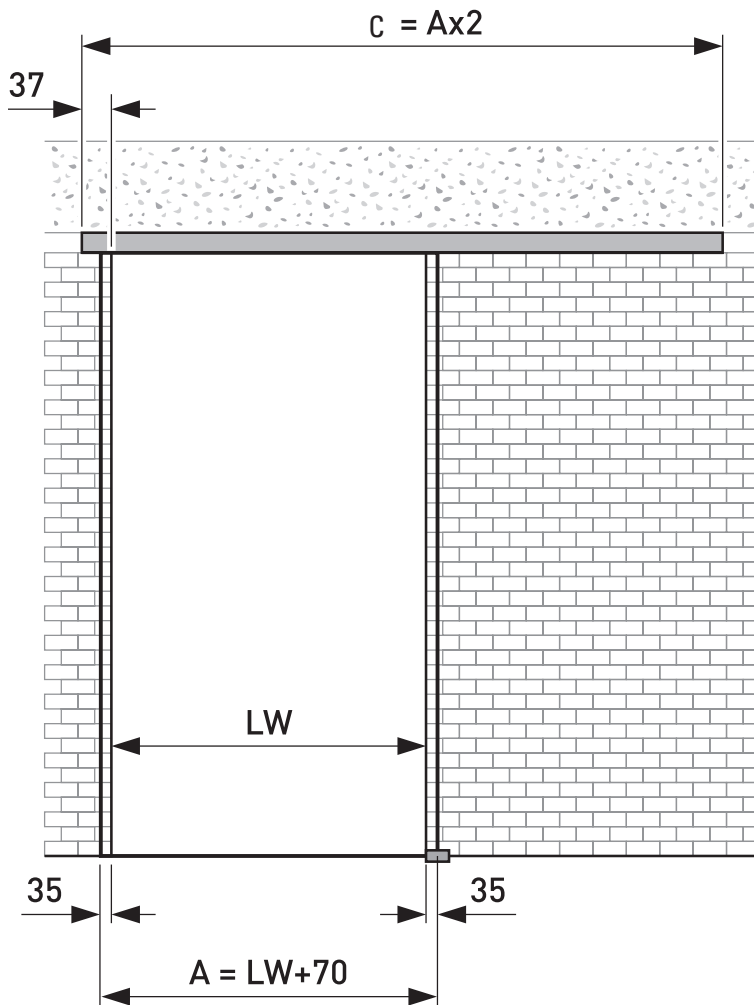

Decken- und Wandmontage 1flg., in Einzelgarnituren bis 1996 mm (Türbreite 975 mm max) bzw. 2996 mm Profillänge (Türbreite 1475 mm max)

Hinweis: Bis 80 kg Flügelmasse verwendbar, minimale Flügelbreite 720 mm
Empfehlung: Bürstenleiste (s. S. 14)