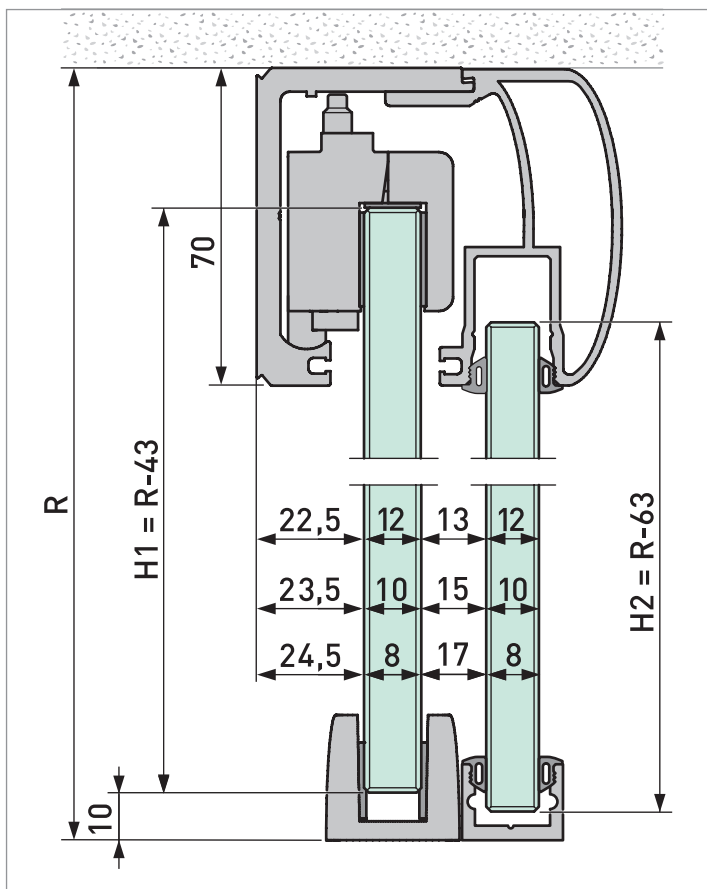

Laufwerk mit Dämpfungs- und Selbstschließsystem

Profil mit optionaler Designblende auf Rückseite für Deckenmontage

Berechnungsdaten Decken-, Wandmontage (ohne Festflügel)

R	= Raumhöhe
LW	= Lichte Weite
A	= Glasbreite Schiebeflügel
H	= Glashöhe Schiebeflügel
C	= Laufschielenlänge

Bestimmung der Glashöhe:

$$H = R - 43$$

Bestimmung der Glasbreite:

$$A = LW + 70 \text{ (einflügelig)}$$

$$A = LW/2 + 33 \text{ (zweiflügelig)}$$

Berechnungsdaten Deckenmontage (mit Festflügel)

R	= Raumhöhe
LW	= Lichte Weite
A	= Glasbreite Schiebeflügel
H1	= Glashöhe Schiebeflügel
B	= Glasbreite Festflügel
H2	= Glashöhe Festflügel
C	= Laufschiene ­ länge

Bestimmung der Glashöhe:

H1 = R - 43 (Schiebeflügel)

H2 = R - 63 (Festflügel)

Bestimmung der Glasbreite:

A = LW + 35 (Schiebeflügel, einflügelig)

A = LW/2 + 33 (Schiebeflügel, zweiflügelig)

B = A + 35 (Festflügel, ein-, zweiflügelig)