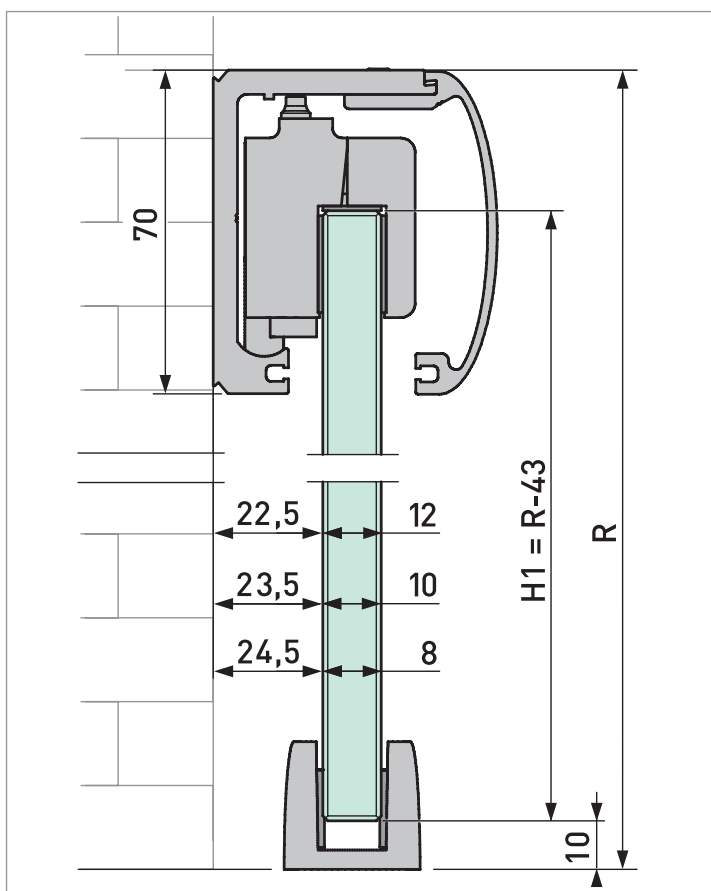

Laufwerk mit Dämpfungs- und Selbstschließsystem

Profil mit optionaler Designblende auf Rückseite für Deckenmontage

Berechnungsdaten Decken-, Wandmontage (ohne Festflügel)

R	= Raumhöhe
LW	= Lichte Weite
A	= Glasbreite Schiebeflügel
H	= Glashöhe Schiebeflügel
C	= Laufschielenlänge

Bestimmung der Glashöhe:

$$H = R - 43$$

Bestimmung der Glasbreite:

$$A = LW + 70 \text{ (einflügelig)}$$

$$A = LW/2 + 33 \text{ (zweiflügelig)}$$

Berechnungsdaten Deckenmontage (mit Festflügel)

R	= Raumhöhe
LW	= Lichte Weite
A	= Glasbreite Schiebeflügel
H1	= Glashöhe Schiebeflügel
B	= Glasbreite Festflügel
H2	= Glashöhe Festflügel
C	= Laufschiene ­ länge