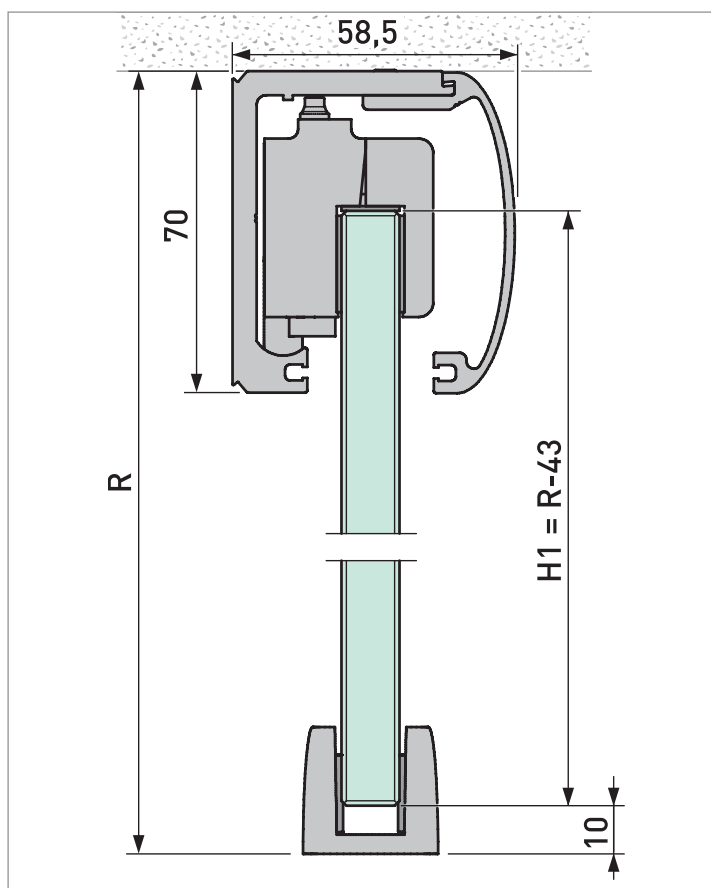

Laufwerk mit Dämpfungs- und Selbstschließsystem

Profil mit optionaler Designblende auf Rückseite für Deckenmontage

Berechnungsdaten Decken-, Wandmontage (ohne Festflügel)

R	= Raumhöhe
LW	= Lichte Weite
A	= Glasbreite Schiebeflügel
H	= Glashöhe Schiebeflügel
C	= Laufschielenlänge

Bestimmung der Glashöhe:

$$H = R - 43$$

Bestimmung der Glasbreite:

$$A = LW + 70 \text{ (einflügelig)}$$

$$A = LW/2 + 33 \text{ (zweiflügelig)}$$

Berechnungsdaten Deckenmontage (mit Festflügel)

R	= Raumhöhe
LW	= Lichte Weite
A	= Glasbreite Schiebeflügel
H1	= Glashöhe Schiebeflügel
B	= Glasbreite Festflügel
H2	= Glashöhe Festflügel
C	= Laufschiene ­ länge

Bestimmung der Glashöhe:

H1 = R - 43 (Schiebeflügel)

H2 = R - 63 (Festflügel)

Bestimmung der Glasbreite:

A = LW + 35 (Schiebeflügel, einflügelig)

A = LW/2 + 33 (Schiebeflügel, zweiflügelig)

B = A + 35 (Festflügel, ein-, zweiflügelig)