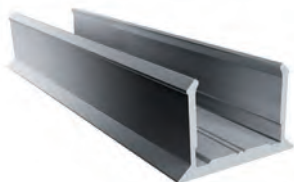

Abdeckprofil

Abdeckprofil für Festflügel

Art. Nr.

Oberfläche

Profillänge

BO 52 144 57

Aluminium

1996 mm

BO 52 144 58

Edelstahllook

1996 mm

BO 52 144 59

Aluminium

2996 mm

BO 52 144 60

Edelstahllook

2996 mm