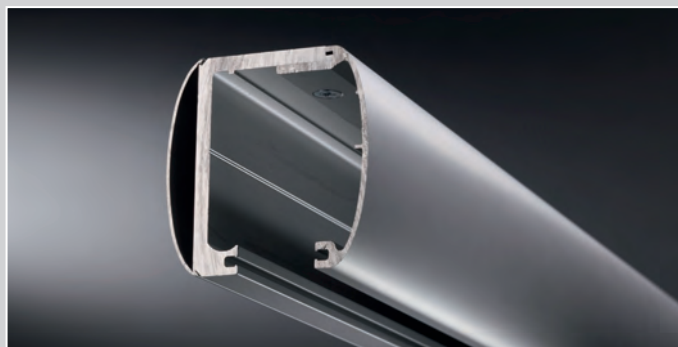

Profil mit optionaler Designblende auf Rückseite für Deckenmontage