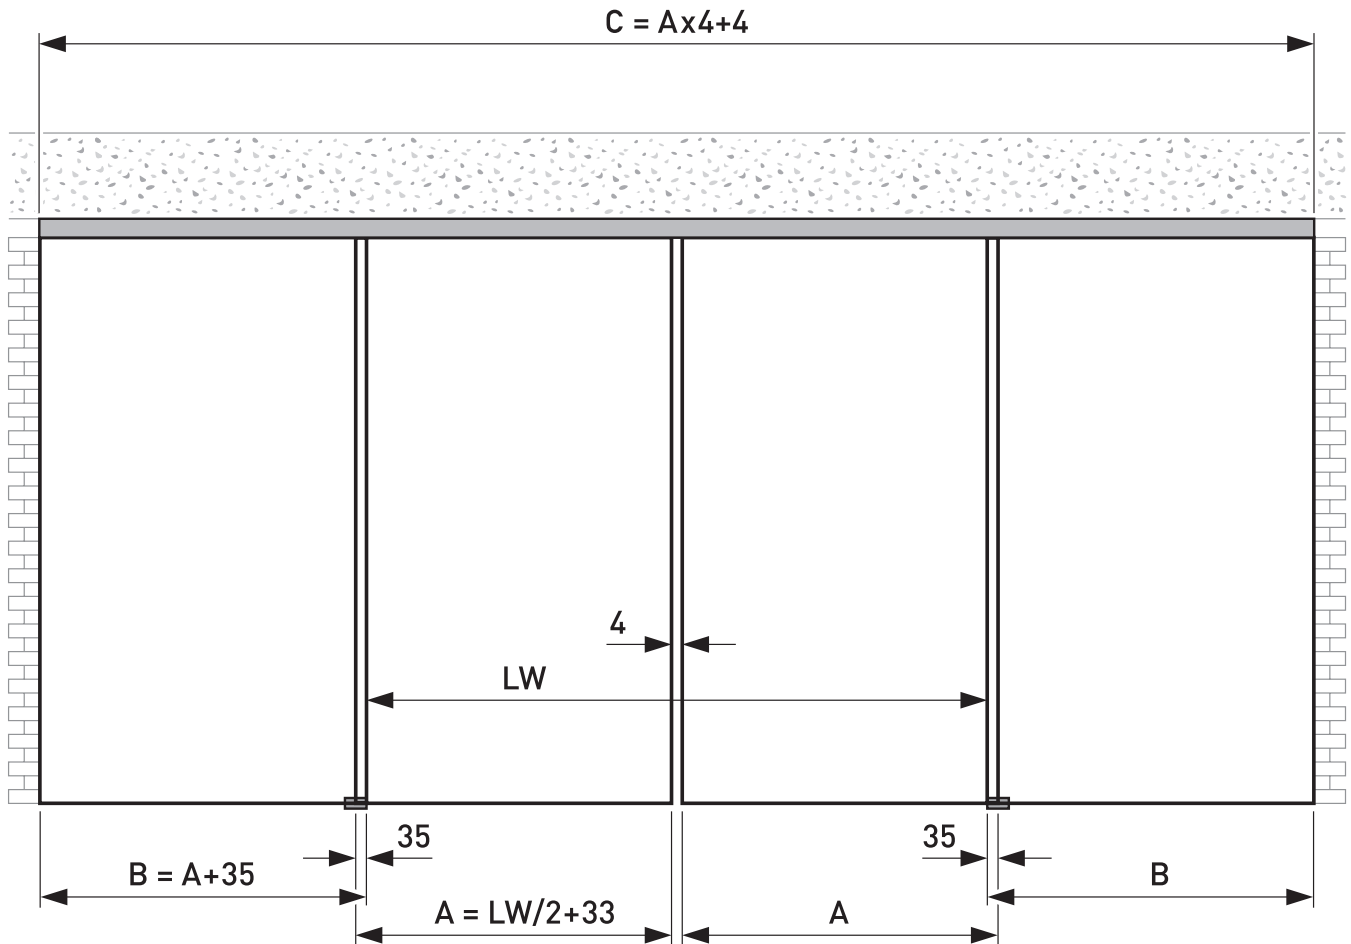

Deckenmontage mit Festflügel 2flg., in Einzelgarnituren für 3996 mm (Türbreite je Flügel 975 mm max) bzw. 5996 mm Profillänge (Türbreite je Flügel 1475 mm max)

Komplett-Sets Deckenmontage mit Festflügel 2-flügelig

Komplett-Set 3996 mm, gewölbte Blende

Zweiflügelig, Profillänge 3996 mm

Komplett-Set enthält:
2x Comfort Stop + Auto Close
1x Laufschiene Deckenmontage
1x Gewölbte Blende für Festflügel
2x Zubehör-Set II „Gewölbte Blende“
inkl. 4 Rollwagen

Art. Nr.	Komplett-Set	Oberfläche
BO 52 144 74	37	Aluminium
BO 52 144 75	38	Edelstahllook

Komplett-Set 3996 mm, gerade Blende

Zweiflügelig, Profillänge 3996 mm

Komplett-Set enthält:
2x Comfort Stop + Auto Close
1x Laufschiene Deckenmontage
1x Gerade Blende für Festflügel
2x Zubehör-Set II „Gerade Blende“
inkl. 4 Rollwagen

Art. Nr.	Komplett-Set	Oberfläche
BO 52 144 82	45	Aluminium
BO 52 144 83	46	Edelstahllook

Komplett-Set 5996 mm, gewölbte Blende

Zweiflügelig, Profillänge 5996 mm

Komplett-Set enthält:
2x Comfort Stop + Auto Close
1x Laufschiene Deckenmontage
1x Gewölbte Blende für Festflügel
2x Zubehör-Set II „Gewölbte Blende“
inkl. 4 Rollwagen

Art. Nr.	Komplett-Set	Oberfläche
BO 52 144 76	39	Aluminium
BO 52 144 77	40	Edelstahllook

Komplett-Set 5996 mm, gerade Blende

Zweiflügelig, Profillänge 5996 mm

Komplett-Set enthält:
2x Comfort Stop + Auto Close
1x Laufschiene Deckenmontage
1x Gerade Blende für Festflügel
2x Zubehör-Set II „Gerade Blende“
inkl. 4 Rollwagen

Art. Nr.	Komplett-Set	Oberfläche
BO 52 144 84	47	Aluminium
BO 52 144 85	48	Edelstahllook