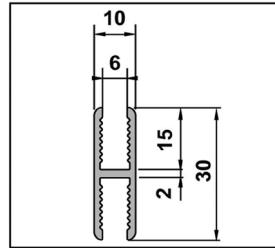

Aqua Ergänzungsprofil Festverglasung für 6 mm

Zusatzprofil für den Einbau eines 6 mm Festteils. Passend zum Aqua Duschtürbeschlag für 6 mm Glas.

i Länge kürzbar 2200 mm · Material Aluminium

Lieferumfang:
1x Adapterprofil für Wandanschluss

Art.-Nr.	Oberfläche · passend zu
BO 5200409	EV1 · BO 5200405
BO 5200410	poliert · BO 5200406

Aqua Ergänzungsset Festverglasung für 8 mm

Zusatzprofile für den Einbau eines 8 mm Festteils. Passend zum Aqua Duschtürbeschlag für 8 mm Glas.

i Länge kürzbar 2200 mm · Material Aluminium

Lieferumfang:
1x Wandanschlussprofil 8 mm
1x Gummiprofil
1x Adapterprofil 8 mm
1x Installationskit

Art.-Nr.	Oberfläche · passend zu
BO 5200416	EV1 · BO 5200407
BO 5200417	poliert · BO 5200408

Funktionsmuster Aqua

i Länge 400 mm

Art.-Nr.
BO 5200418