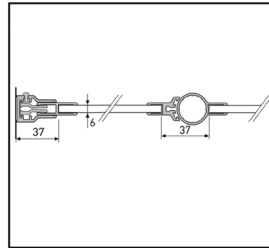

Aqua Ergänzungsprofil Festverglasung für 6 mm

Zusatzprofil für den Einbau eines 6 mm Festteils. Passend zum Aqua Duschtürbeschlag für 6 mm Glas.

i Länge kürzbar 2200 mm · Material Aluminium

Lieferumfang:
1x Adapterprofil für Wandanschluss

Art.-Nr.	Oberfläche · passend zu
BO 5200409	EV1 · BO 5200405
BO 5200410	poliert · BO 5200406

Aqua Ergänzungsset Festverglasung für 8 mm

Zusatzprofile für den Einbau eines 8 mm Festteils. Passend zum Aqua Duschtürbeschlag für 8 mm Glas.

i Länge kürzbar 2200 mm · Material Aluminium

Lieferumfang:
1x Wandanschlussprofil 8 mm
1x Gummiprofil
1x Adapterprofil 8 mm
1x Installationskit

Art.-Nr.	Oberfläche · passend zu
BO 5200416	EV1 · BO 5200407
BO 5200417	poliert · BO 5200408

Funktionsmuster Aqua

i Länge 400 mm

Art.-Nr.
BO 5200418