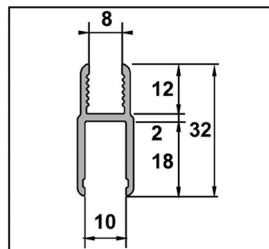

## Aqua Ergänzungsset Festverglasung für 8 mm

Zusatzprofile für den Einbau eines 8 mm Festteils. Passend zum Aqua Duschtürbeschlag für 8 mm Glas.

**i** Länge kürzbar 2200 mm · Material Aluminium

Lieferumfang:  
1x Wandanschlussprofil 8 mm  
1x Gummiprofil  
1x Adapterprofil 8 mm  
1x Installationskit

## Funktionsmuster Aqua

**i** Länge 400 mm

Art.-Nr.
BO 5200418

## Duschtürknopf Grifflänge 30 mm

Doppelseitig

ⓘ ø 32 mm · Grifflänge 30 mm · Lochbohrung im Glas ø 10 mm · Glasdicke 6 - 10 mm · Verpackungseinheit 1 Garnitur

Art.-Nr.	Oberfläche · Material
BO 5213705	verchromt · Messing
BO 5213706	edelstahleffekt · Messing
BO 5213707	mattverchromt · Messing
BO 5213708	verchromt · Aluminium
BO 5213709	edelstahleffekt · Aluminium
BO 5213710	mattverchromt · Aluminium

## Duschtürgriff

Doppelseitig

ⓘ ø 19 mm · Lochbohrung im Glas ø 10 mm · Höhe 60 mm · Glasdicke 4 - 12 mm · Material Edelstahl

Art.-Nr.	L · C-C · Oberfläche
BO 5212510	171 mm · 152 mm · matt geschliffen
BO 5212511	171 mm · 152 mm · spiegelpoliert
BO 5212514	222 mm · 203 mm · matt geschliffen
BO 5212515	222 mm · 203 mm · spiegelpoliert