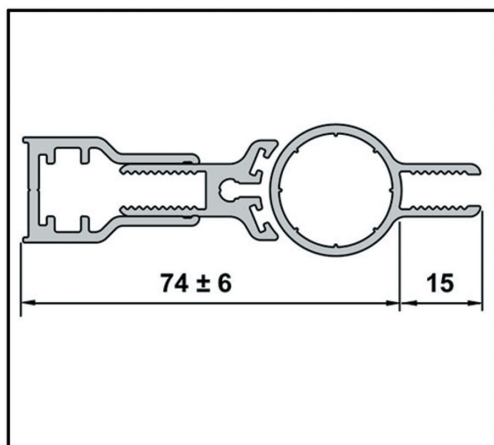

## Duschtürbeschläge Aqua

Profil-Duschtürsystem in elegantem Design

**i** Anwendung Glas / Glas · Anwendung Glas / Wand · Länge kürzbar 2200 mm · Feststellung beidseitig 90 ° · Ausladung 800 mm · mit Hebe-Senk-Funktion · Nulllage stufenlos einstellbar · Material Aluminium

### Lieferumfang:

- 1x Wandprofil
- 1x Zwischenprofil mit Bürstenleisten
- 1x Glasprofil
- 1x Zubehörset inkl. Endstücke

## Aqua Ergänzungsprofil Festverglasung für 6 mm

Zusatzprofil für den Einbau eines 6 mm Festteils. Passend zum Aqua Duschtürbeschlag für 6 mm Glas.

**i** Länge kürzbar 2200 mm · Material Aluminium

Lieferumfang:  
1x Adapterprofil für Wandanschluss

## Duschtürgriff

Doppelseitig

ⓘ ø 19 mm · Lochbohrung im Glas ø 10 mm · Höhe 60 mm · Glasdicke 4 - 12 mm · Material Edelstahl

Art.-Nr.	L · C-C · Oberfläche
BO 5212510	171 mm · 152 mm · matt geschliffen
BO 5212511	171 mm · 152 mm · spiegelpoliert
BO 5212514	222 mm · 203 mm · matt geschliffen
BO 5212515	222 mm · 203 mm · spiegelpoliert