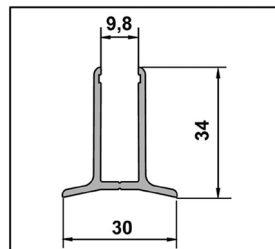

## Aqua Ergänzungsset Festverglasung für 8 mm

Zusatzprofile für den Einbau eines 8 mm Festteils. Passend zum Aqua Duschtürbeschlag für 8 mm Glas.

**i** Länge kürzbar 2200 mm · Material Aluminium

Lieferumfang:  
1x Wandanschlussprofil 8 mm  
1x Gummiprofil  
1x Adapterprofil 8 mm  
1x Installationskit

## Funktionsmuster Aqua

**i** Länge 400 mm

Art.-Nr.
BO 5200418

## Duschtürknopf Grifflänge 30 mm

Doppelseitig

ⓘ ø 32 mm · Grifflänge 30 mm · Lochbohrung im Glas ø 10 mm · Glasdicke 6 - 10 mm · Verpackungseinheit 1 Garnitur

Art.-Nr.	Oberfläche · Material
BO 5213705	verchromt · Messing
BO 5213706	edelstahleffekt · Messing
BO 5213707	mattverchromt · Messing
BO 5213708	verchromt · Aluminium
BO 5213709	edelstahleffekt · Aluminium
BO 5213710	mattverchromt · Aluminium

## Duschtürgriff

Doppelseitig

ⓘ ø 19 mm · Lochbohrung im Glas ø 10 mm · Höhe 60 mm · Glasdicke 4 - 12 mm · Material Edelstahl

Art.-Nr.	L · C-C · Oberfläche
BO 5212510	171 mm · 152 mm · matt geschliffen
BO 5212511	171 mm · 152 mm · spiegelpoliert
BO 5212514	222 mm · 203 mm · matt geschliffen
BO 5212515	222 mm · 203 mm · spiegelpoliert