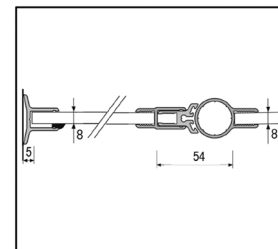

Funktionsmuster Aqua

i Länge 400 mm

Art.-Nr.
BO 5200418