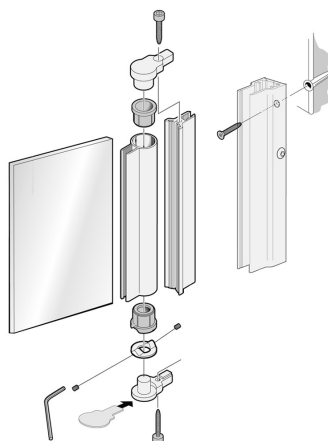

## Duschtürbeschläge Aqua

Profil-Duschtürsystem in elegantem Design

**i** Anwendung Glas / Glas · Anwendung Glas / Wand · Länge kürzbar 2200 mm · Feststellung beidseitig 90 ° · Ausladung 800 mm · mit Hebe-Senk-Funktion · Nulllage stufenlos einstellbar · Material Aluminium

### Lieferumfang:

- 1x Wandprofil
- 1x Zwischenprofil mit Bürstenleisten
- 1x Glasprofil
- 1x Zubehörset inkl. Endstücke

### Achtung:

Für die Anbindung an Seitenteile sind Ergänzungsprofile als Zubehör erhältlich.

Art.-Nr.	Glasdicke · Oberfläche
BO 5200405	6 mm · EV1
BO 5200406	6 mm · poliert
BO 5200407	8 mm · EV1
BO 5200408	8 mm · poliert

## Duschtürgriff

Doppelseitig

ⓘ ø 19 mm · Lochbohrung im Glas ø 10 mm · Höhe 60 mm · Glasdicke 4 - 12 mm · Material Edelstahl

Art.-Nr.	L · C-C · Oberfläche
BO 5212510	171 mm · 152 mm · matt geschliffen
BO 5212511	171 mm · 152 mm · spiegelpoliert
BO 5212514	222 mm · 203 mm · matt geschliffen
BO 5212515	222 mm · 203 mm · spiegelpoliert